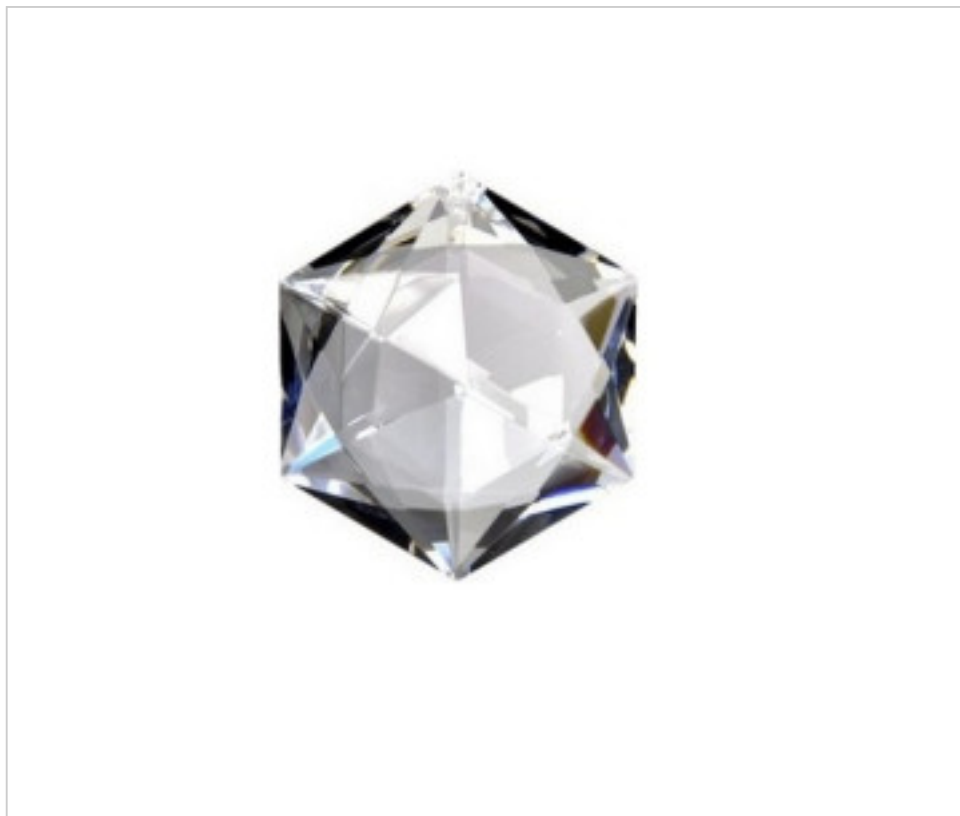

CRISTAL POUR LAMPES > SCHOLER CRYSTAL AUTRICHIEN > LIGNE SCHÖLER FANTASTIQUE
Autres pendentifs "Fantastic"

D922150

Hexagone 3221 50mm crystal

1 févr. 2025

PRIX

| | Lot | Prix sans TVA |
|---------------|-----|---------------|
| Pedido mínimo | 30 | 4,00€ |

Suite à la page suivante >>

CRISTAL POUR LAMPES > SCHOLER CRYSTAL AUTRICHIEN > LIGNE SCHÖLER FANTASTIQUE
Autres pendentifs "Fantastic"

D922150

Hexagone 3221 50mm crystal

SPÉCIFICATIONS TECHNIQUES

Pesage: 64 Grammes

Conditionnement: Boîte 30 Unités

AUTRES CARACTÉRISTIQUES

Diamètre (mm): 50

Couleur: Transparent

DOCUMENTS

 [Hexagone 3221 50mm crystal](#)