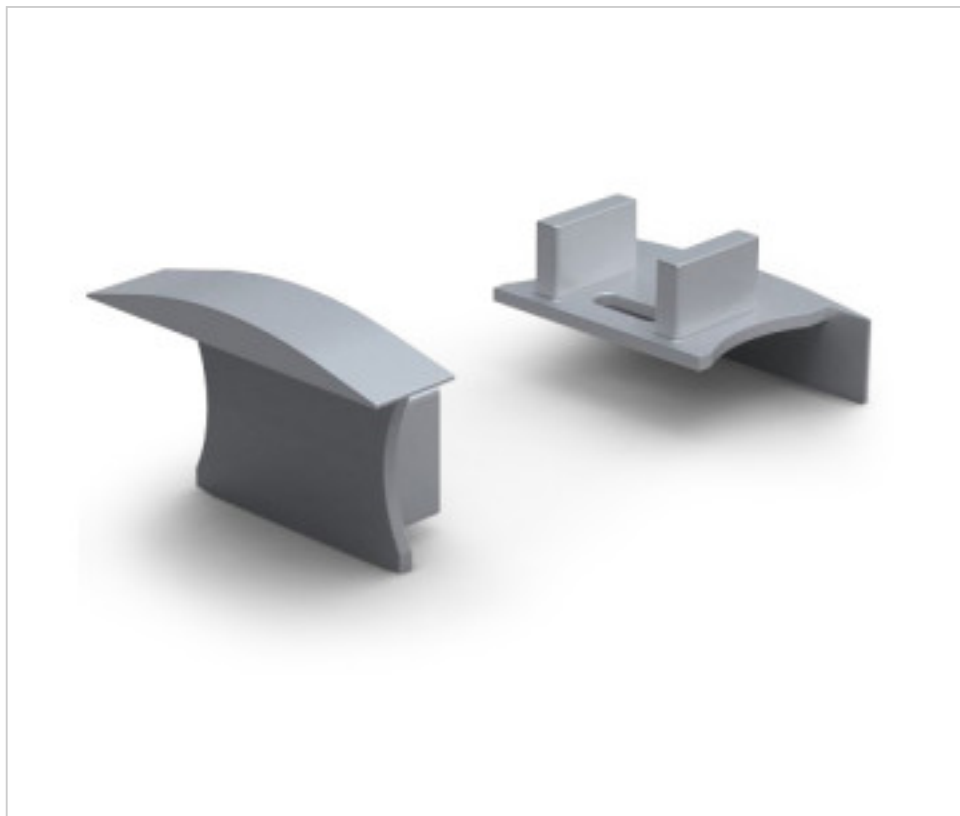

G504215

Couvercle encastrable avec trou pour profilé 17,5x14mm

6 mars 2025

PRIX

Lot	Prix sans TVA
1	1,29€
10	1,08€
100	1,03€

Suite à la page suivante >>

G504215

Couvercle encastrable avec trou pour profilé 17,5x14mm

REMARQUES

Couvercle enjoliveur latéral pour profilé aluminium encastrable

AUTRES CARACTÉRISTIQUES

Couleur: Gris