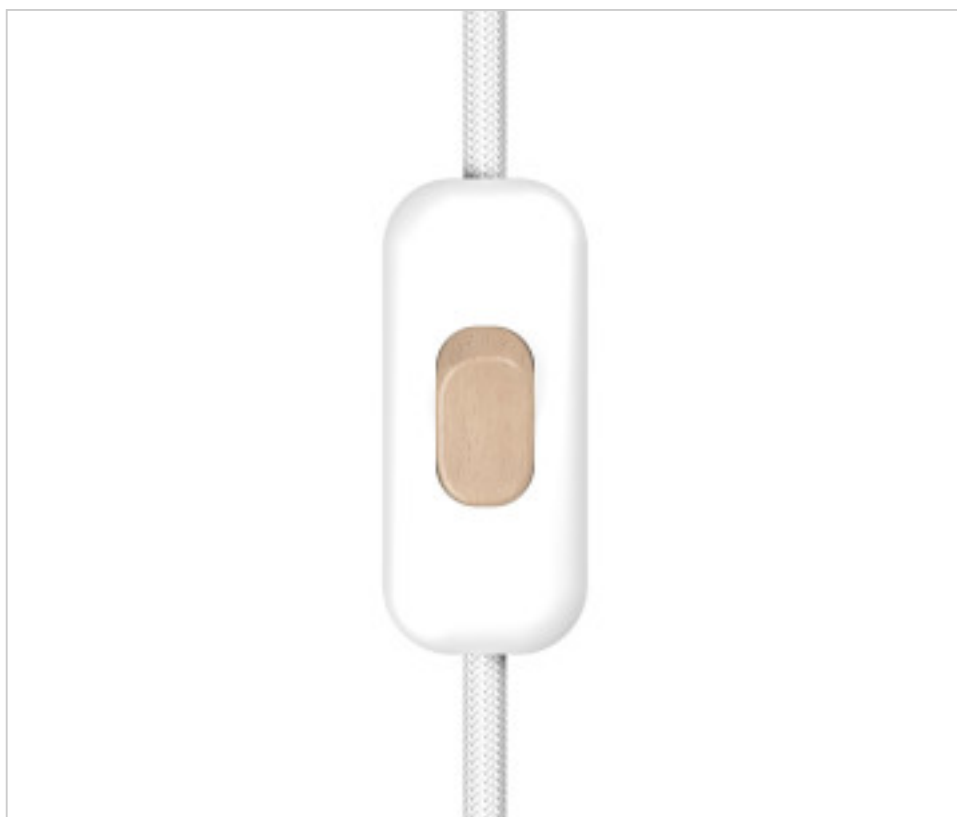

MATERIEL ELECTRIQUE > Commutateurs, fiches et bases > Interrupteurs a Poussoir  
Interrupteurs à main de couleur

**CDINTRFMBIALW**

**Interrupteur unipolaire blanc. Bouton : Effet bois**

1 f&eacute;vr. 2025

## DESCRIPTION

Creative Switch Interrupteur unipolaire blanc. Bouton : Effet bois

## CDINTRFMBIALW

Interrupteur unipolaire blanc. Bouton : Effet bois

### AUTRES CARACTÉRISTIQUES

---

Longueur (mm): 60

Largeur (mm): 25

Hauteur (mm): 15

Couleur: Blanc

Tension In (V): 250

Intensidad In (A): 2