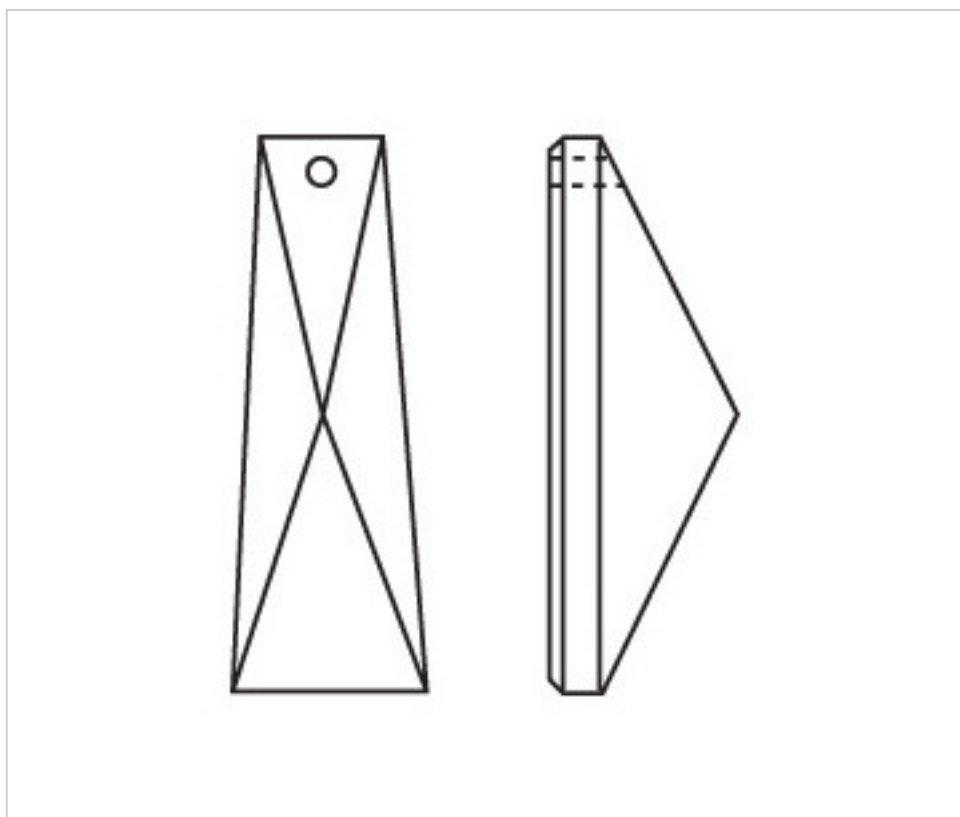

A667152

Allonge 4011//52x18mm (ex 4021) 1 trou

4 déc. 2024

PRIX

	Lot	Prix sans TVA
	1	1,18€
	30	0,79€
	210	0,69€

Suite à la page suivante >>

CRISTAL POUR LAMPES > SCHOLER CRYSTAL AUTRICHIEN > LIGNE SCHÖLER LISSE
Rallonges lisses

A667152

Allonge 4011//52x18mm (ex 4021) 1 trou

SPÉCIFICATIONS TECHNIQUES

Pesage: 9 Grammes

Conditionnement: Boîte 210 Unités

AUTRES CARACTÉRISTIQUES

Longueur (mm): 52

Largeur (mm): 18

Couleur: Transparent

DOCUMENTS

 [Allonge 4011//52x18mm \(ex 4021\) 1 trou](#)