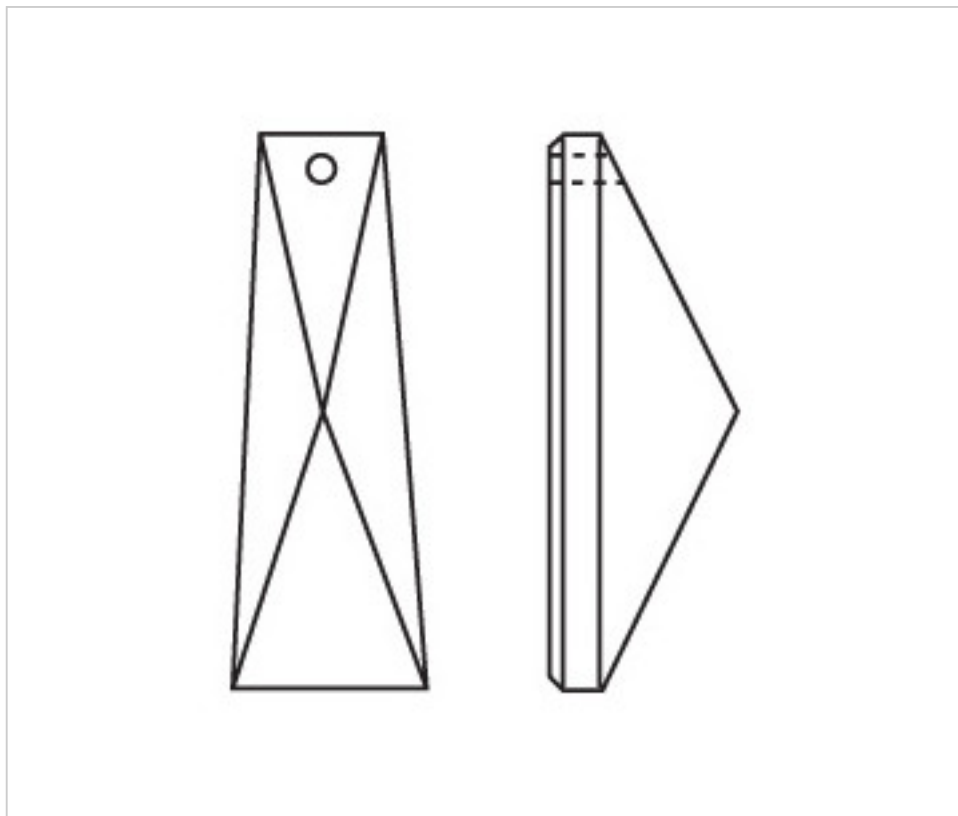

A667158

Allonge 4011//58x26mm (ex 4021) 1 trou

4 d'écrite;c. 2024

PRIX

	Lot	Prix sans TVA
	1	1,79€
	16	1,18€
	112	1,05€

Suite à la page suivante >>

CRISTAL POUR LAMPES > SCHOLER CRYSTAL AUTRICHIEN > LIGNE SCHÖLER LISSE
Rallonges lisses

A667158

Allonge 4011//58x26mm (ex 4021) 1 trou

SPÉCIFICATIONS TECHNIQUES

Pesage: 16 Grammes

Conditionnement: Boîte 112 Unités

AUTRES CARACTÉRISTIQUES

Longueur (mm): 58

Largeur (mm): 26

Couleur: Transparent

DOCUMENTS

 [Allonge 4011//58x26mm \(ex 4021\) 1 trou](#)