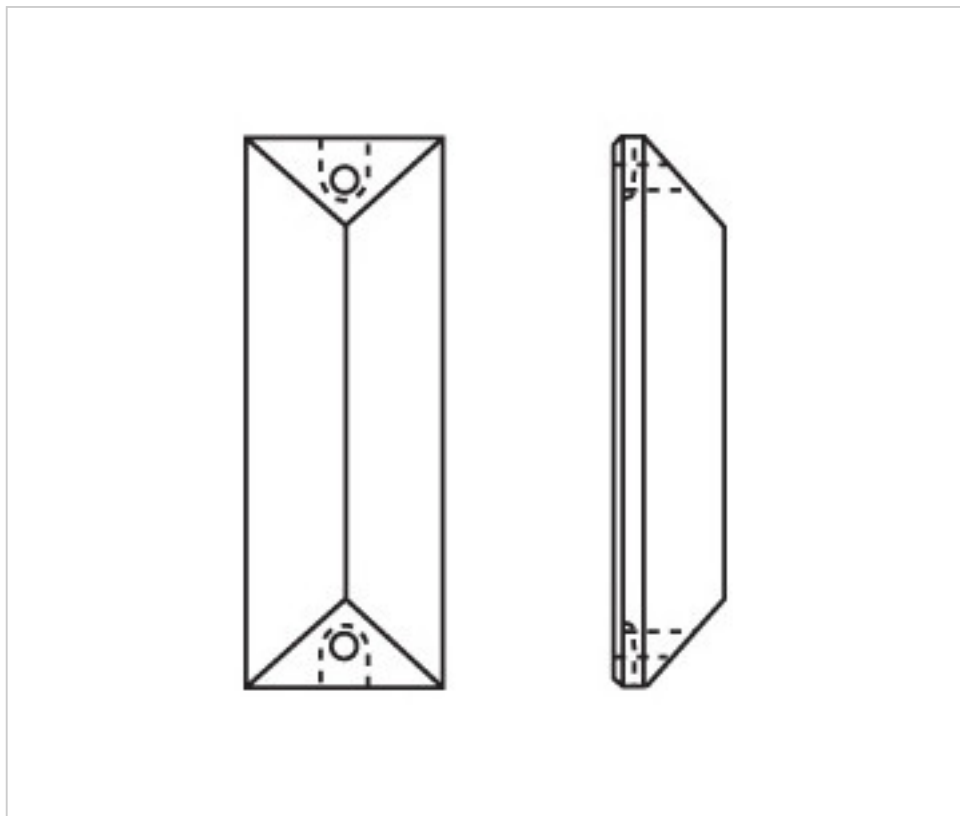

**A651276**

**Allonge 4132/76x22mm (ex 5012) 2 trous**

2 oct. 2024

## PRIX

	Lot	Prix sans TVA
Pedido mínimo	84	1,34€

Suite à la page suivante >>

CRISTAL POUR LAMPES > SCHOLER CRYSTAL AUTRICHIEN > LIGNE SCHÖLER LISSE  
Rallonges lisses

**A651276**

**Allonge 4132/76x22mm (ex 5012) 2 trous**

## AUTRES CARACTÉRISTIQUES

---

Longueur (mm): 76

Largeur (mm): 22

Couleur: Transparent