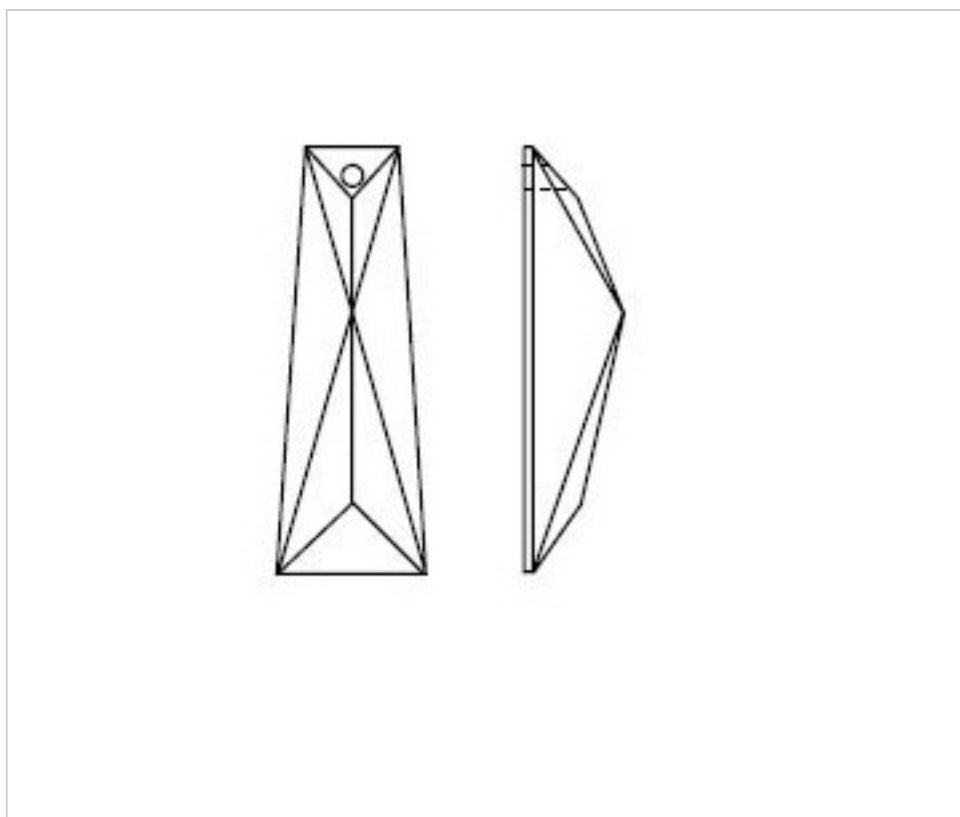

CRISTAL POUR LAMPES > SCHOLER CRYSTAL AUTRICHIEN > LIGNE SCHÖLER LISSE  
Rallonges lisses

**A664858**

**Allonge 4007/58x26mm 1 trou**

7 janv. 2025

## PRIX

	Lot	Prix sans TVA
	1	1,96€
	16	1,30€
	112	1,16€

Suite à la page suivante >>

CRISTAL POUR LAMPES > SCHOLER CRYSTAL AUTRICHIEN > LIGNE SCHÖLER LISSE  
Rallonges lisses

**A664858**

**Allonge 4007/58x26mm 1 trou**

## AUTRES CARACTÉRISTIQUES

---

Longueur (mm): 58

Largeur (mm): 26

Couleur: Transparent