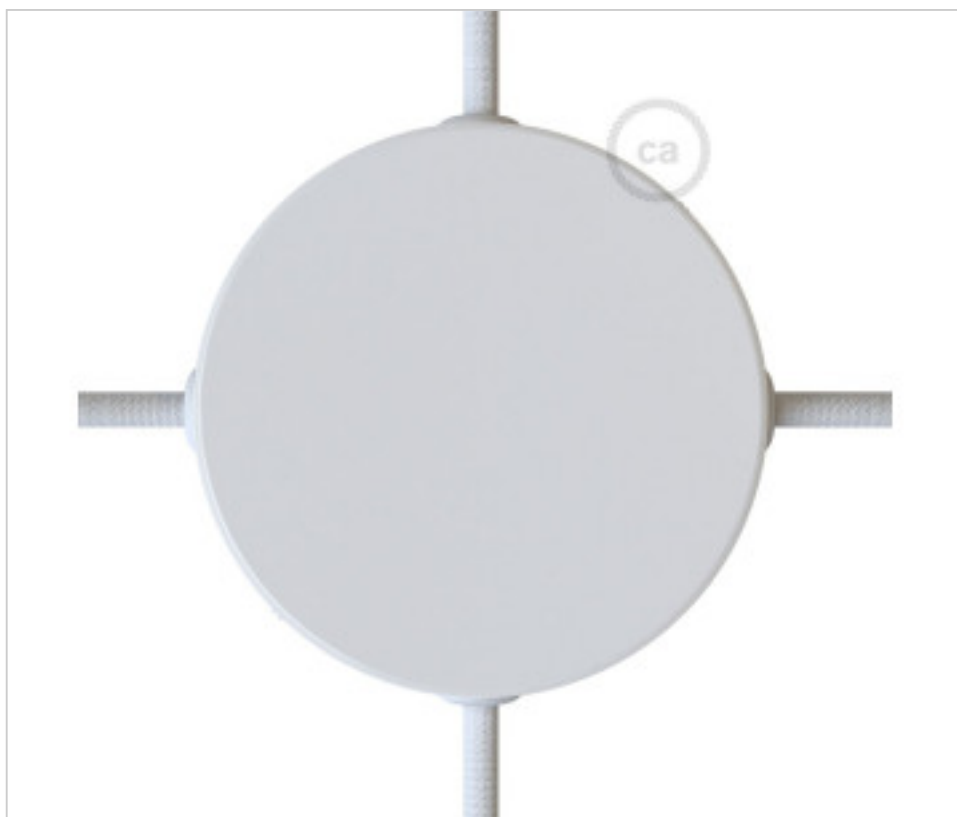

ACCESSOIRES METAL > KIT rosaces de plafond > KIT rosaces de plafond en métal  
Rosaces rondes en métal 4 trous latéraux

**CDKRM12SF4LVB**

**KIT caja conexión métal D120 4 trous lateraux Blanc**

7 janv. 2025

## PRIX

	Lot	Prix sans TVA
	1	5,38€
	5	5,12€
	10	4,88€

Suite à la page suivante >>

ACCESSOIRES METAL > KIT rosaces de plafond > KIT rosaces de plafond en métal  
Rosaces rondes en métal 4 trous latéraux

**CDKRM12SF4LVB**

**KIT caja conexión métal D120 4 trous lateraux Blanc**

## **AUTRES CARACTÉRISTIQUES**

---

Hauteur (mm): 25

Diamètre (mm): 120