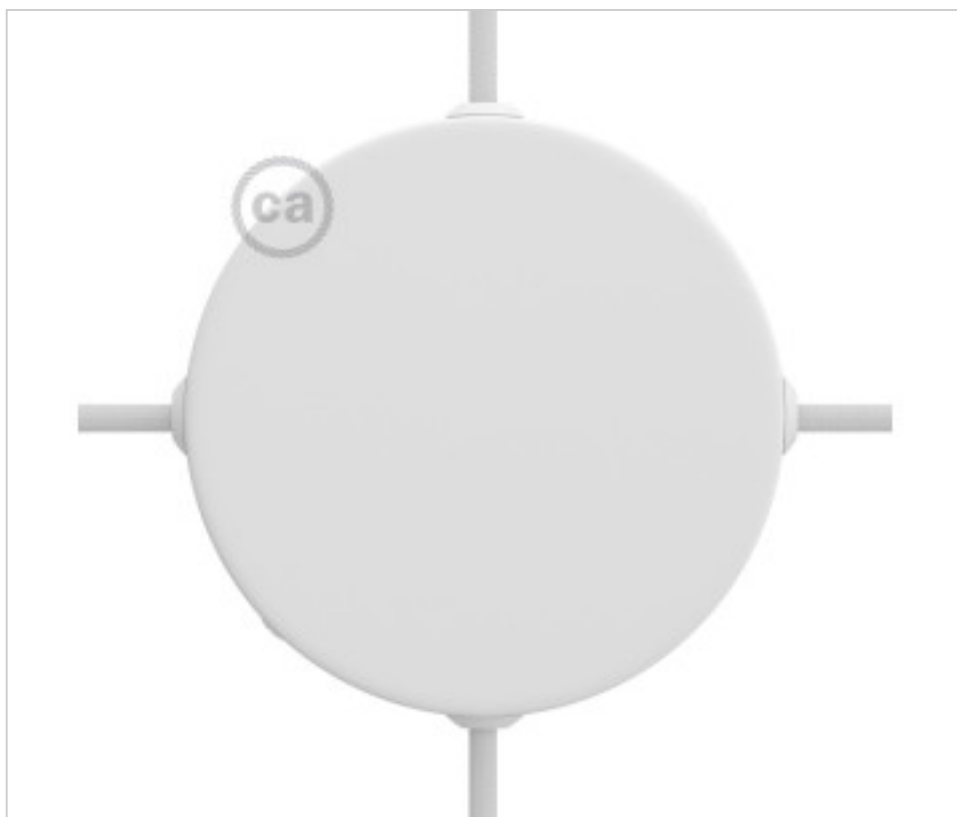

ACCESSOIRES METAL > KIT rosaces de plafond > KIT rosaces de plafond en métal
Rosaces rondes en métal 4 trous latéraux

CDKRM12SF4LVBO

KIT caja conexión métal D120 4 trous lateraux Blanc Mat

4 nov. 2024

DESCRIPTION

PRIX

	Lot	Prix sans TVA
	1	5,38€
	5	5,12€
	10	4,88€

Suite à la page suivante >>

ACCESSOIRES METAL > KIT rosaces de plafond > KIT rosaces de plafond en métal
Rosaces rondes en métal 4 trous latéraux

CDKRM12SF4LVBO

KIT caja conexión métal D120 4 trous lateraux Blanc Mat

SPÉCIFICATIONS TECHNIQUES

Pesage: 184 Grammes

REMARQUES

Boîte de connexion. Comprend des éléments de fixation.

AUTRES CARACTÉRISTIQUES

Hauteur (mm): 25

Diamètre (mm): 120