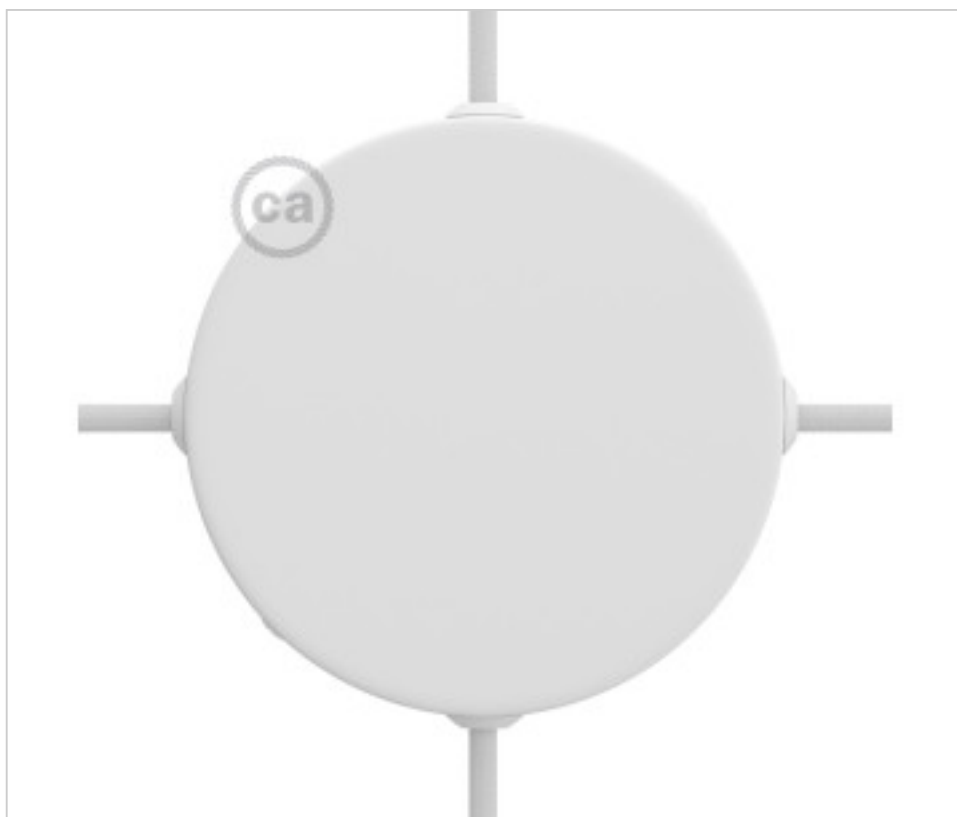

ACCESSOIRES METAL > KIT rosaces de plafond > KIT rosaces de plafond en métal
Rosaces rondes en métal 4 trous latéraux

CDKRM12SF4LVBO

KIT caja conexión métal D120 4 trous lateraux Blanc Mat

7 janv. 2025

DESCRIPTION

PRIX

	Lot	Prix sans TVA
	1	5,38€
	5	5,12€
	10	4,88€

Suite à la page suivante >>

ACCESSOIRES METAL > KIT rosaces de plafond > KIT rosaces de plafond en métal
Rosaces rondes en métal 4 trous latéraux

CDKRM12SF4LVBO

KIT caja conexión métal D120 4 trous lateraux Blanc Mat

SPÉCIFICATIONS TECHNIQUES

Pesage: 184 Grammes

REMARQUES

Boîte de connexion. Comprend des éléments de fixation.

AUTRES CARACTÉRISTIQUES

Hauteur (mm): 25

Diamètre (mm): 120