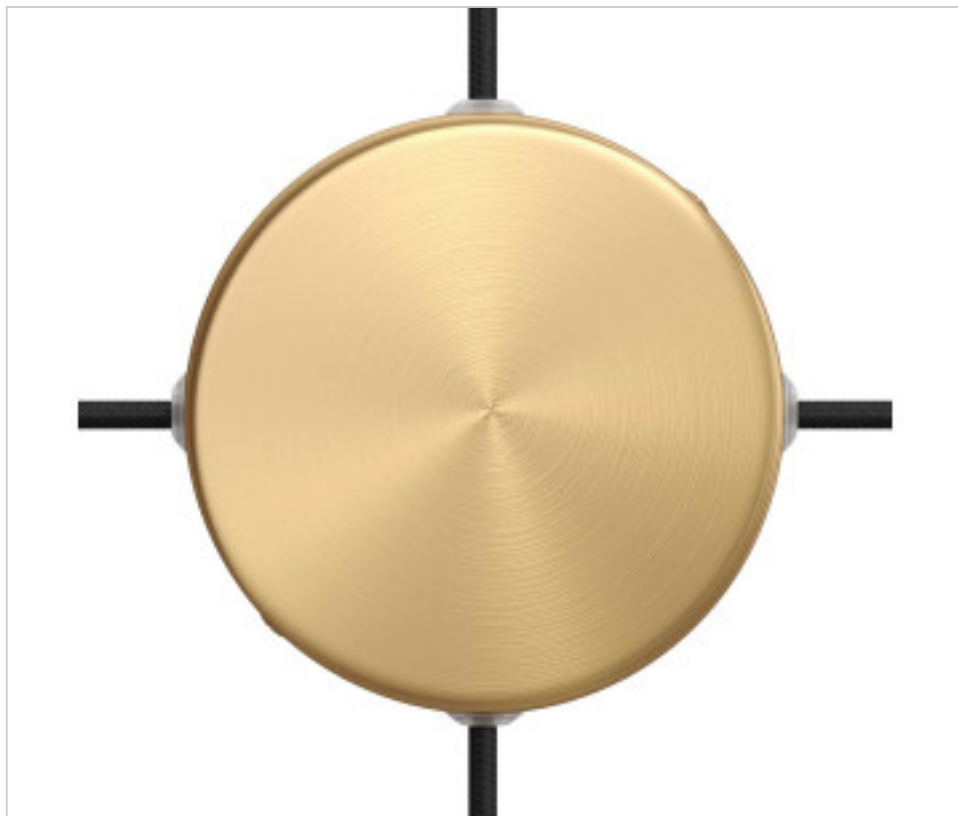

ACCESSOIRES METAL > KIT rosaces de plafond > KIT rosaces de plafond en métal
Rosaces rondes en métal 4 trous latéraux

CDKRM12SF4LOTS

KIT caja conexión métal D120 4 trous lateraux Bronze Satiné

4 nov. 2024

DESCRIPTION

<iframe width="360" height="315" src="https://www.youtube.com/embed/fuiUQ4jnewA" frameborder="0" allow="accelerometer; autoplay; encrypted-media; gyroscope; picture-in-picture" allowfullscreen></iframe>

CDKRM12SF4LOTS

KIT caja conexión métal D120 4 trous lateraux Bronze Satiné

SPÉCIFICATIONS TECHNIQUES

Pesage: 184 Grammes

REMARQUES

Boîte de connexion. Comprend des éléments de fixation.

AUTRES CARACTÉRISTIQUES

Hauteur (mm): 25

Diamètre (mm): 120