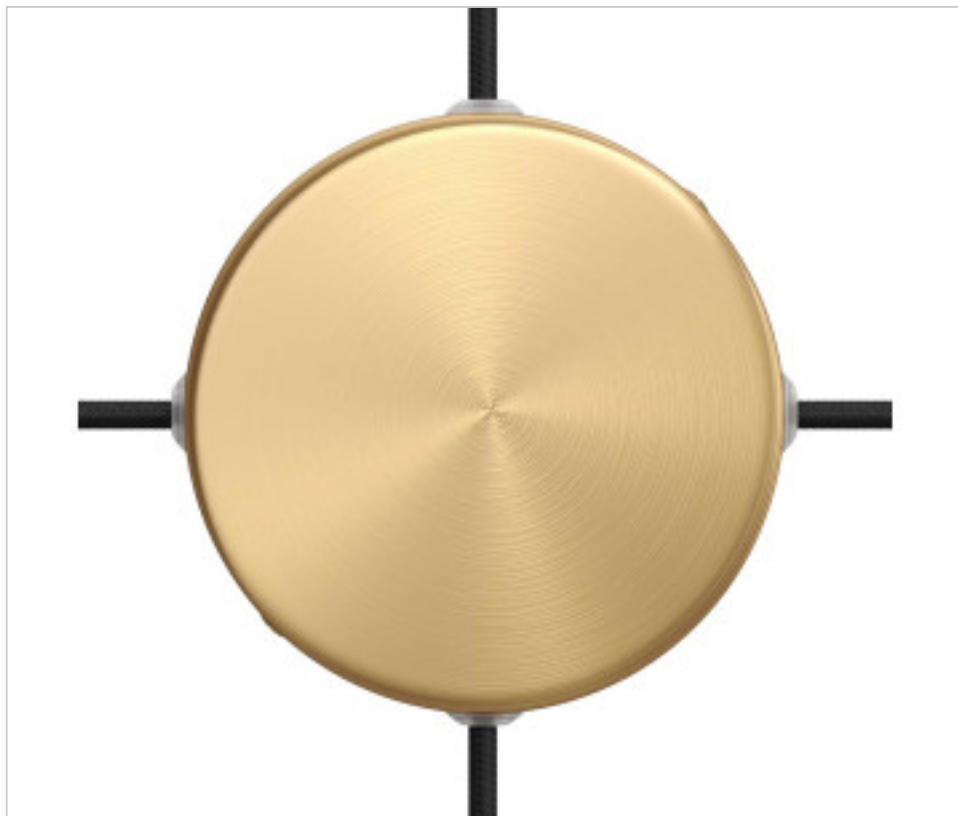

ACCESSOIRES METAL > KIT rosaces de plafond > KIT rosaces de plafond en métal
Rosaces rondes en métal 4 trous latéraux

CDKRM12SF4LOTS

KIT caja conexión métal D120 4 trous lateraux Bronze Satiné

2 oct. 2024

DESCRIPTION

<iframe width="360" height="315" src="https://www.youtube.com/embed/fuiUQ4jnewA" frameborder="0" allow="accelerometer; autoplay; encrypted-media; gyroscope; picture-in-picture" allowfullscreen></iframe>

PRIX

Lot	Prix sans TVA
1	9,52€
5	9,06€
10	8,65€

Suite à la page suivante >>

ACCESSOIRES METAL > KIT rosaces de plafond > KIT rosaces de plafond en métal
Rosaces rondes en métal 4 trous latéraux

CDKRM12SF4LOTS

Diamètre (mm): 120