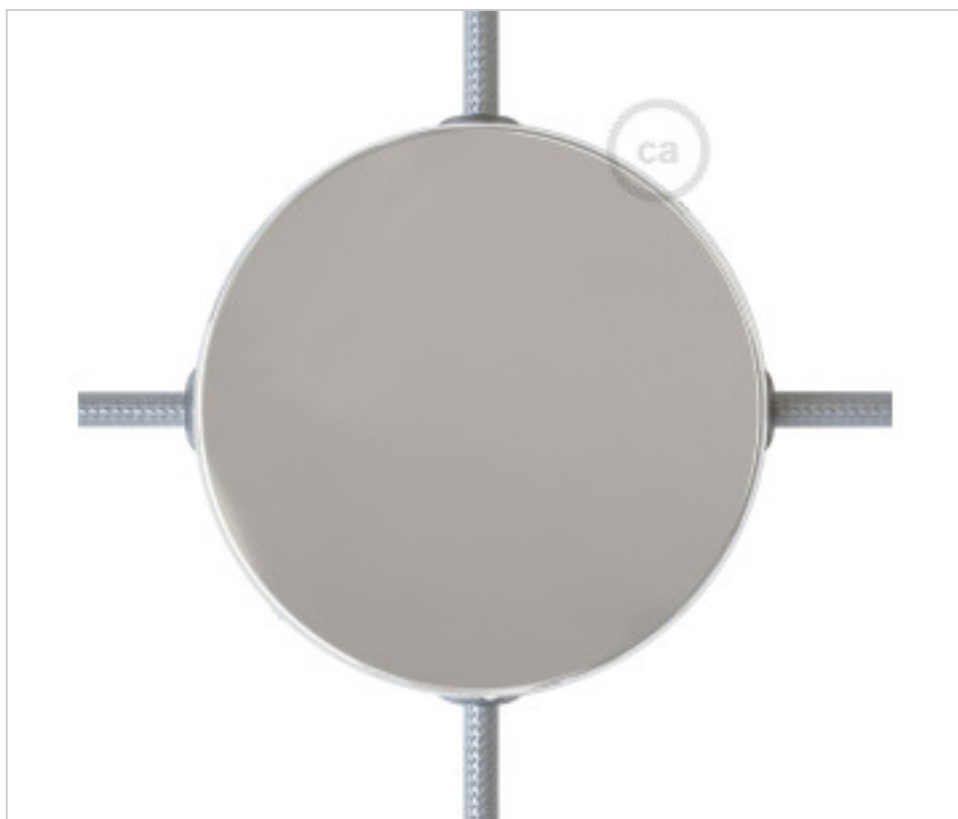

ACCESSOIRES METAL > KIT rosaces de plafond > KIT rosaces de plafond en métal
Rosaces rondes en métal 4 trous latéraux

CDKRM12SF4LCR

KIT caja conexión métal D120 4 trous lateraux Chromé

7 janv. 2025

DESCRIPTION

<iframe width="360" height="315" src="https://www.youtube.com/embed/fuiUQ4jnewA" frameborder="0" allow="accelerometer; autoplay; encrypted-media; gyroscope; picture-in-picture" allowfullscreen></iframe>

PRIX

	Lot	Prix sans TVA
	1	7,45€
	5	7,10€
	10	6,76€

Suite à la page suivante >>

ACCESSOIRES METAL > KIT rosaces de plafond > KIT rosaces de plafond en métal
Rosaces rondes en métal 4 trous latéraux

CDKRM12SF4LCR

KIT caja conexión métal D120 4 trous lateraux Chromé

SPÉCIFICATIONS TECHNIQUES

Pesage: 184 Grammes

REMARQUES

Boîte de connexion. Comprend des éléments de fixation.

AUTRES CARACTÉRISTIQUES

Hauteur (mm): 25

Diamètre (mm): 120