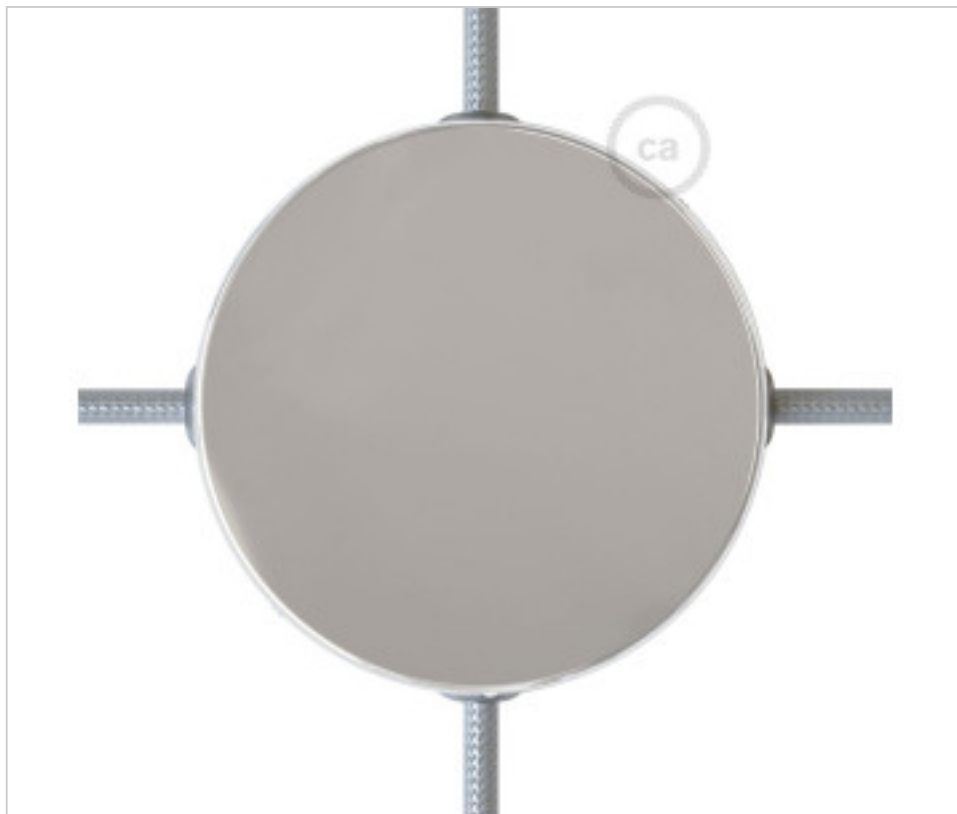

ACCESSOIRES METAL > KIT rosaces de plafond > KIT rosaces de plafond en métal
Rosaces rondes en métal 4 trous latéraux

CDKRM12SF4LCR

KIT caja conexión métal D120 4 trous lateraux Chromé

2 oct. 2024

DESCRIPTION

<iframe width="360" height="315" src="https://www.youtube.com/embed/fuiUQ4jnewA" frameborder="0" allow="accelerometer; autoplay; encrypted-media; gyroscope; picture-in-picture" allowfullscreen></iframe>

PRIX

	Lot	Prix sans TVA
	1	7,45€
	5	7,10€
	10	6,76€

Suite à la page suivante >>

ACCESSOIRES METAL > KIT rosaces de plafond > KIT rosaces de plafond en métal
Rosaces rondes en métal 4 trous latéraux

CDKRM12SF4LCR

KIT caja conexión métal D120 4 trous lateraux Chromé

SPÉCIFICATIONS TECHNIQUES

Pesage: 184 Grammes

REMARQUES

Boîte de connexion. Comprend des éléments de fixation.

AUTRES CARACTÉRISTIQUES

Hauteur (mm): 25

Diamètre (mm): 120