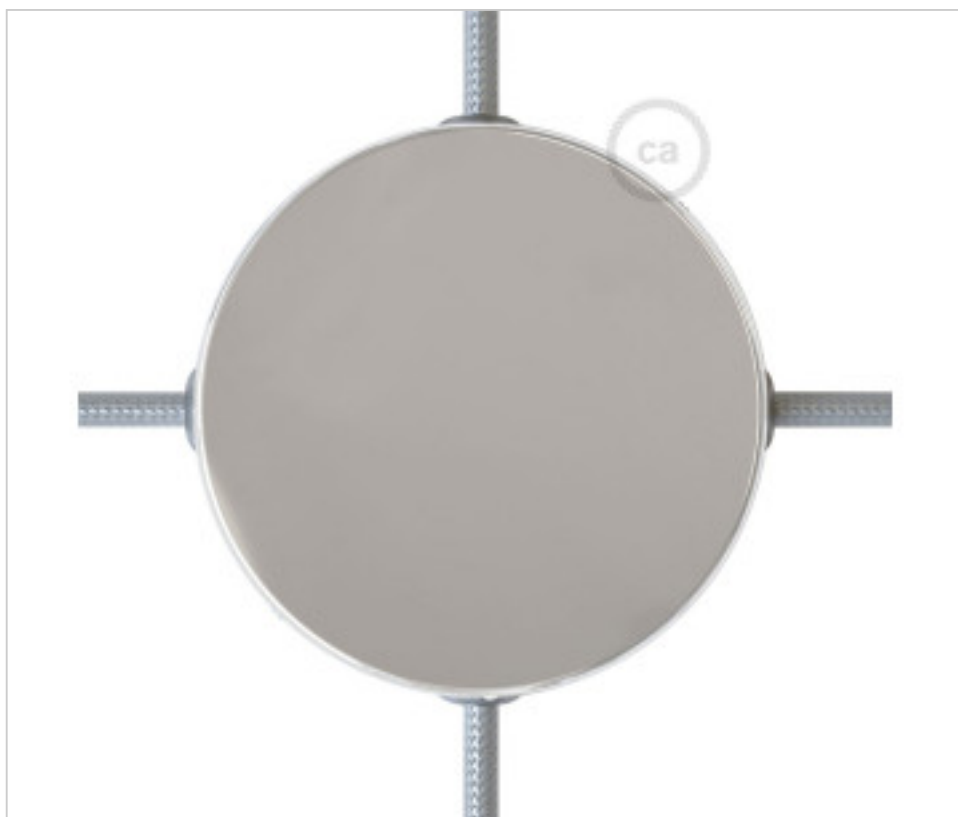

ACCESSOIRES METAL > KIT rosaces de plafond > KIT rosaces de plafond en métal
Rosaces rondes en métal 4 trous latéraux

CDKRM12SF4LCR

KIT caja conexión métal D120 4 trous lateraux Chromé

3 déc. 2024

DESCRIPTION

<iframe width="360" height="315" src="https://www.youtube.com/embed/fuiUQ4jnewA" frameborder="0" allow="accelerometer; autoplay; encrypted-media; gyroscope; picture-in-picture" allowfullscreen></iframe>

PRIX

	Lot	Prix sans TVA
	1	7,45€
	5	7,10€
	10	6,76€

Suite à la page suivante >>

ACCESSOIRES METAL > KIT rosaces de plafond > KIT rosaces de plafond en métal
Rosaces rondes en métal 4 trous latéraux

CDKRM12SF4LCR

KIT caja conexión métal D120 4 trous lateraux Chromé

SPÉCIFICATIONS TECHNIQUES

Pesage: 184 Grammes

REMARQUES

Boîte de connexion. Comprend des éléments de fixation.

AUTRES CARACTÉRISTIQUES

Hauteur (mm): 25

Diamètre (mm): 120