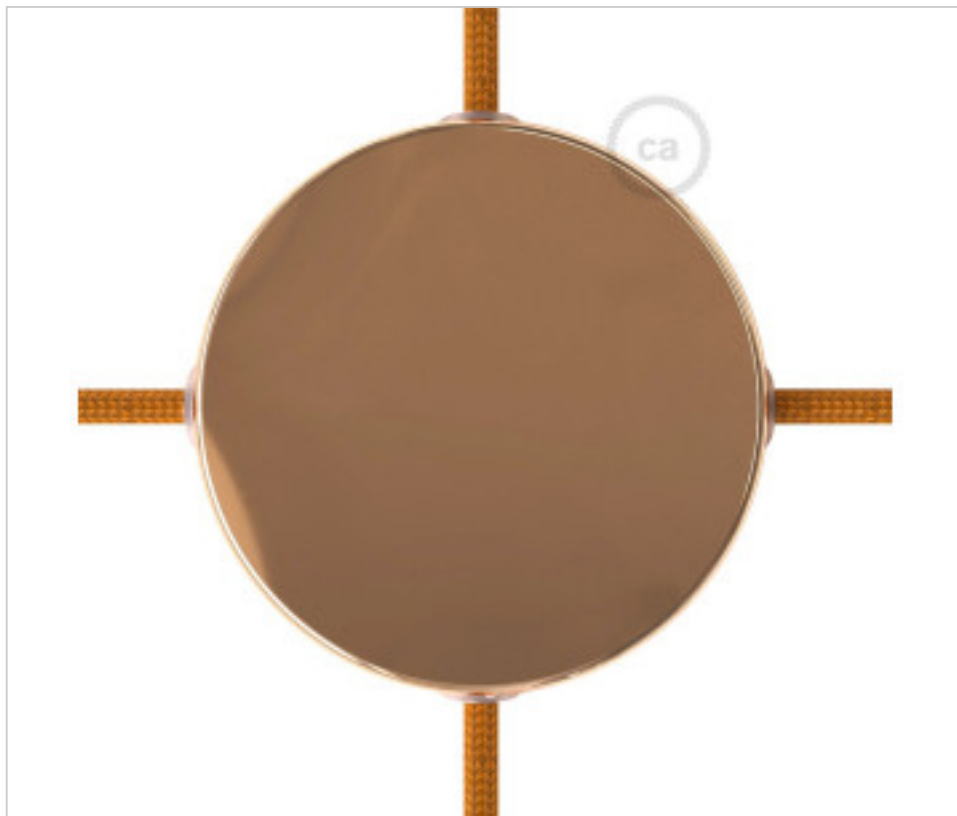

ACCESSOIRES METAL > KIT rosaces de plafond > KIT rosaces de plafond en métal  
Rosaces rondes en métal 4 trous latéraux

**CDKRM12SF4LRA**

**KIT caja conexión métal D120 4 trous lateraux Cuivre**

4 nov. 2024

## DESCRIPTION

<iframe width="360" height="315" src="https://www.youtube.com/embed/fuiUQ4jnewA" frameborder="0" allow="accelerometer; autoplay; encrypted-media; gyroscope; picture-in-picture" allowfullscreen></iframe>

## PRIX

	Lot	Prix sans TVA
	1	8,85€
	5	8,44€
	10	8,03€

Suite à la page suivante >>

ACCESSOIRES METAL > KIT rosaces de plafond > KIT rosaces de plafond en métal  
Rosaces rondes en métal 4 trous latéraux

**CDKRM12SF4LRA**

## **AUTRES CARACTÉRISTIQUES**

---

Hauteur (mm): 25

Diamètre (mm): 120