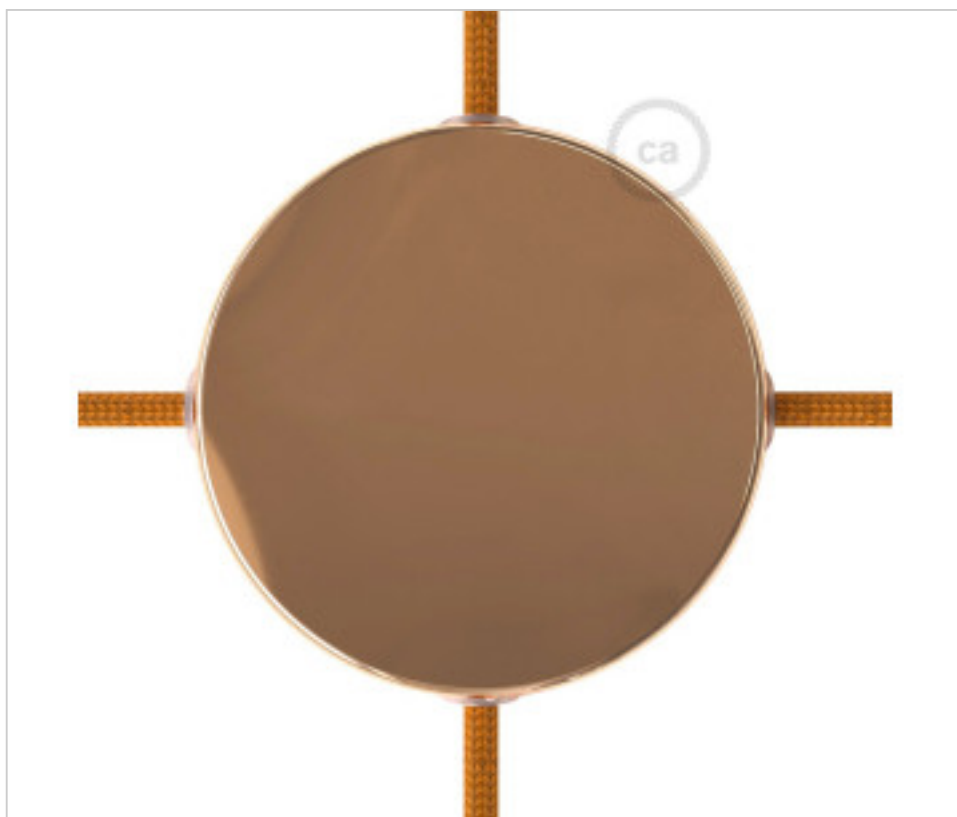

ACCESSOIRES METAL > KIT rosaces de plafond > KIT rosaces de plafond en métal  
Rosaces rondes en métal 4 trous latéraux

**CDKRM12SF4LRA**

**KIT caja conexión métal D120 4 trous lateraux Cuivre**

7 janv. 2025

## DESCRIPTION

<iframe width="360" height="315" src="https://www.youtube.com/embed/fuiUQ4jnewA" frameborder="0" allow="accelerometer; autoplay; encrypted-media; gyroscope; picture-in-picture" allowfullscreen></iframe>

## PRIX

	Lot	Prix sans TVA
	1	8,85€
	5	8,44€
	10	8,03€

Suite à la page suivante >>

ACCESSOIRES METAL > KIT rosaces de plafond > KIT rosaces de plafond en métal  
Rosaces rondes en métal 4 trous latéraux

**CDKRM12SF4LRA**

## **AUTRES CARACTÉRISTIQUES**

---

Hauteur (mm): 25

Diamètre (mm): 120