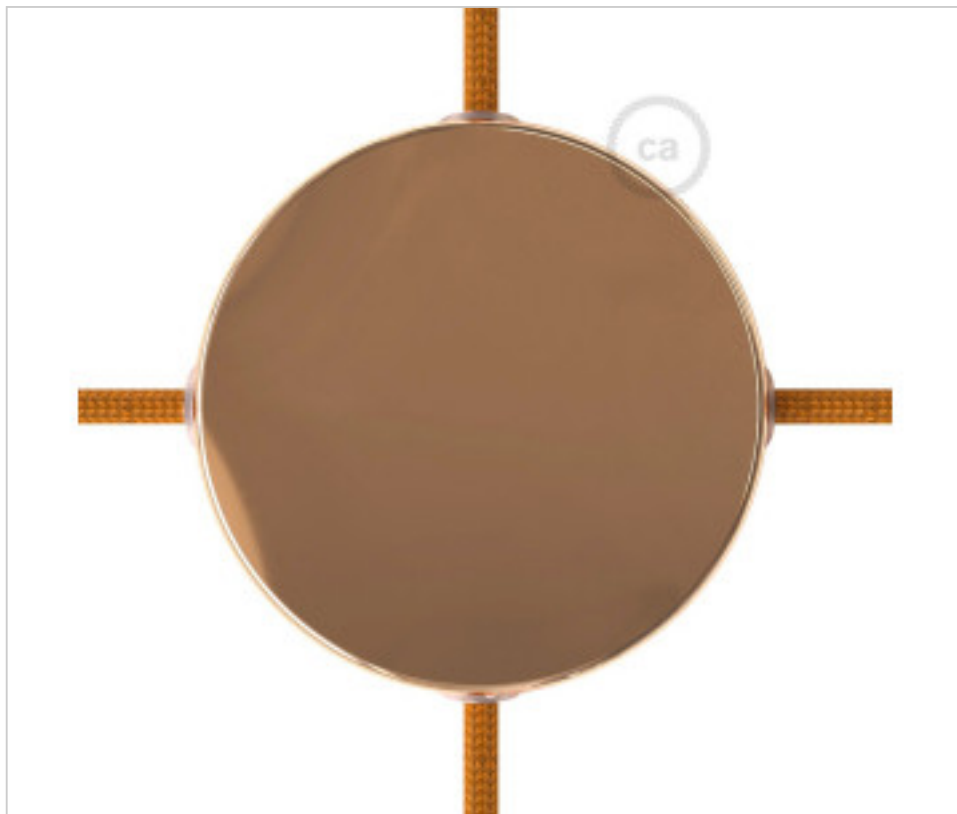

ACCESSOIRES METAL > KIT rosaces de plafond > KIT rosaces de plafond en métal
Rosaces rondes en métal 4 trous latéraux

CDKRM12SF4LRA

KIT caja conexión métal D120 4 trous lateraux Cuivre

21 nov. 2024

DESCRIPTION

PRIX

	Lot	Prix sans TVA
	1	8,85€
	5	8,44€
	10	8,03€

Suite à la page suivante >>

ACCESSOIRES METAL > KIT rosaces de plafond > KIT rosaces de plafond en métal
Rosaces rondes en métal 4 trous latéraux

CDKRM12SF4LRA