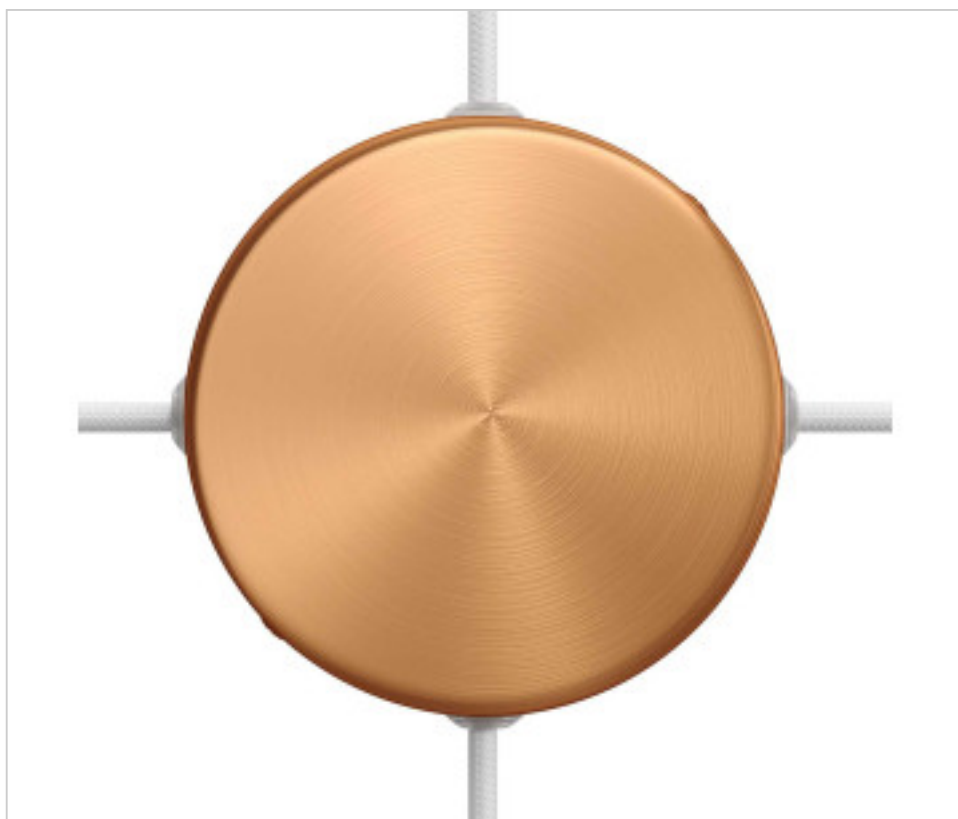

ACCESSOIRES METAL > KIT rosaces de plafond > KIT rosaces de plafond en métal
Rosaces rondes en métal 4 trous latéraux

CDKRM12SF4LRAS

KIT caja conexión métal D120 4 trous lateraux Cuivre Satiné

7 janv. 2025

DESCRIPTION

<iframe width="360" height="315" src="https://www.youtube.com/embed/fuiUQ4jnewA" frameborder="0" allow="accelerometer; autoplay; encrypted-media; gyroscope; picture-in-picture" allowfullscreen></iframe>

PRIX

	Lot	Prix sans TVA
	1	9,78€
	5	9,30€
	10	8,85€

Suite à la page suivante >>

ACCESSOIRES METAL > KIT rosaces de plafond > KIT rosaces de plafond en métal
Rosaces rondes en métal 4 trous latéraux

CDKRM12SF4LRAS

Diamètre (mm): 120