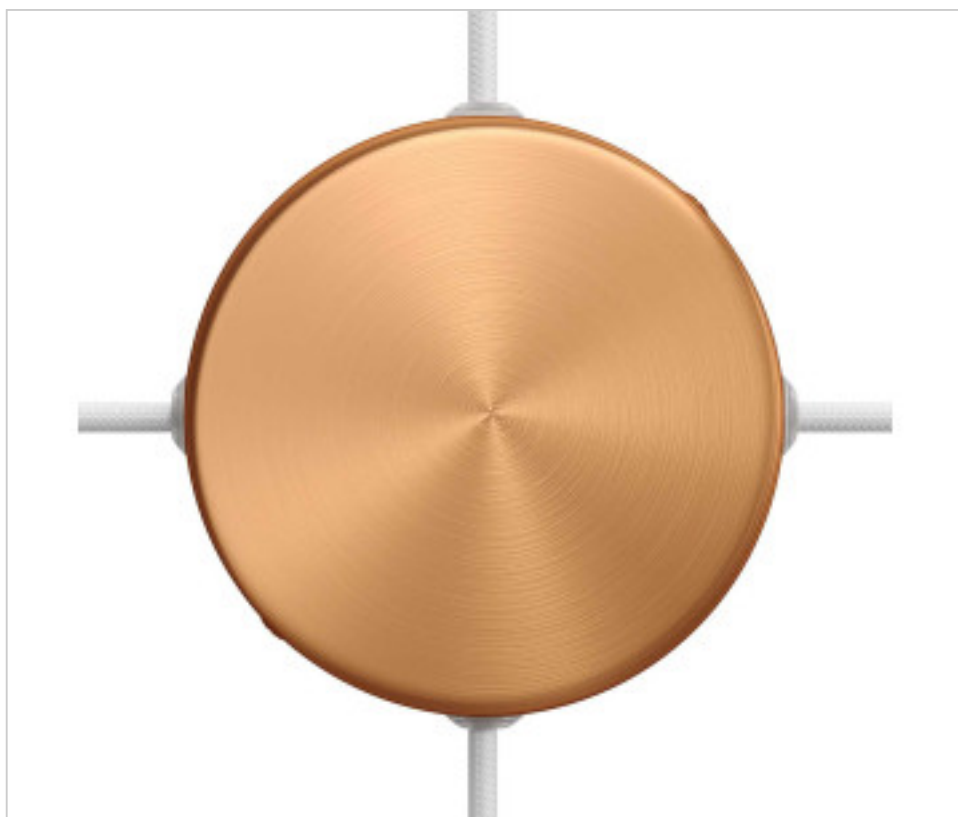

ACCESSOIRES METAL > KIT rosaces de plafond > KIT rosaces de plafond en métal  
Rosaces rondes en métal 4 trous latéraux

## CDKRM12SF4LRAS

**KIT caja conexión métal D120 4 trous lateraux Cuivre Satiné**

3 nov. 2024

**CDKRM12SF4LRAS**

**KIT caja conexión métal D120 4 trous lateraux Cuivre Satiné**

## **AUTRES CARACTÉRISTIQUES**

---

Hauteur (mm): 25

Diamètre (mm): 120