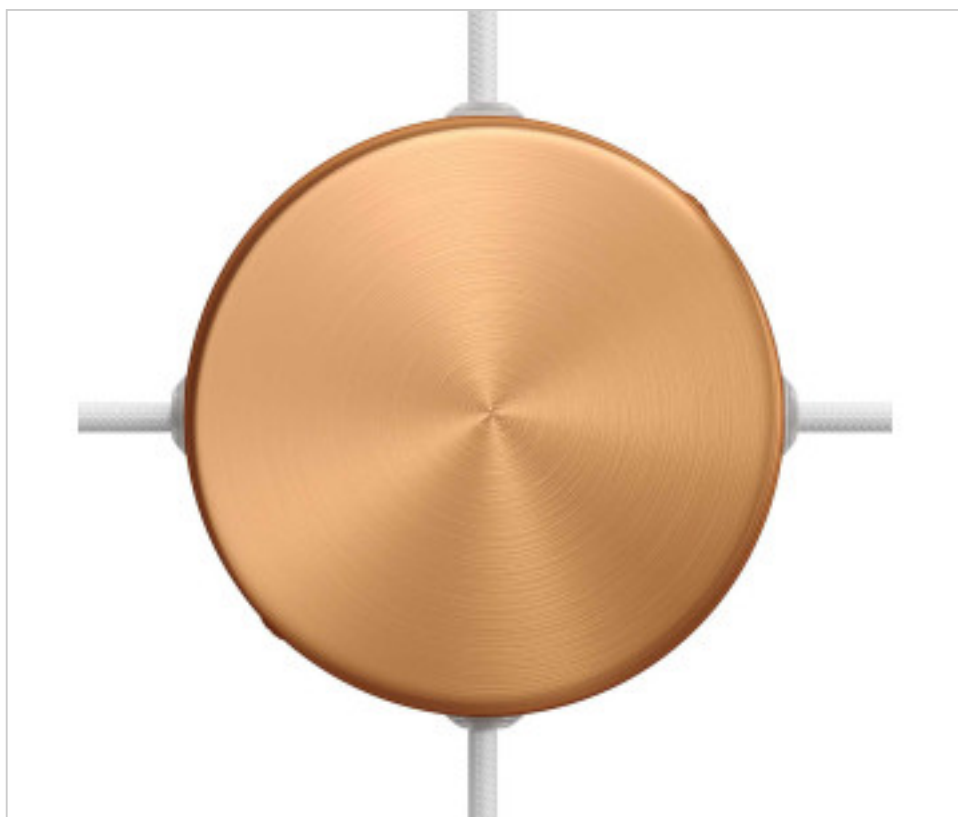

ACCESSOIRES METAL > KIT rosaces de plafond > KIT rosaces de plafond en métal
Rosaces rondes en métal 4 trous latéraux

CDKRM12SF4LRAS

KIT caja conexión métal D120 4 trous lateraux Cuivre Satiné

3 déc. 2024

DESCRIPTION

<iframe width="360" height="315" src="https://www.youtube.com/embed/fuiUQ4jnewA" frameborder="0" allow="accelerometer; autoplay; encrypted-media; gyroscope; picture-in-picture" allowfullscreen></iframe>

PRIX

Lot	Prix sans TVA
1	9,78€
5	9,30€
10	8,85€

Suite à la page suivante >>

ACCESSOIRES METAL > KIT rosaces de plafond > KIT rosaces de plafond en métal
Rosaces rondes en métal 4 trous latéraux

CDKRM12SF4LRAS

Diamètre (mm): 120