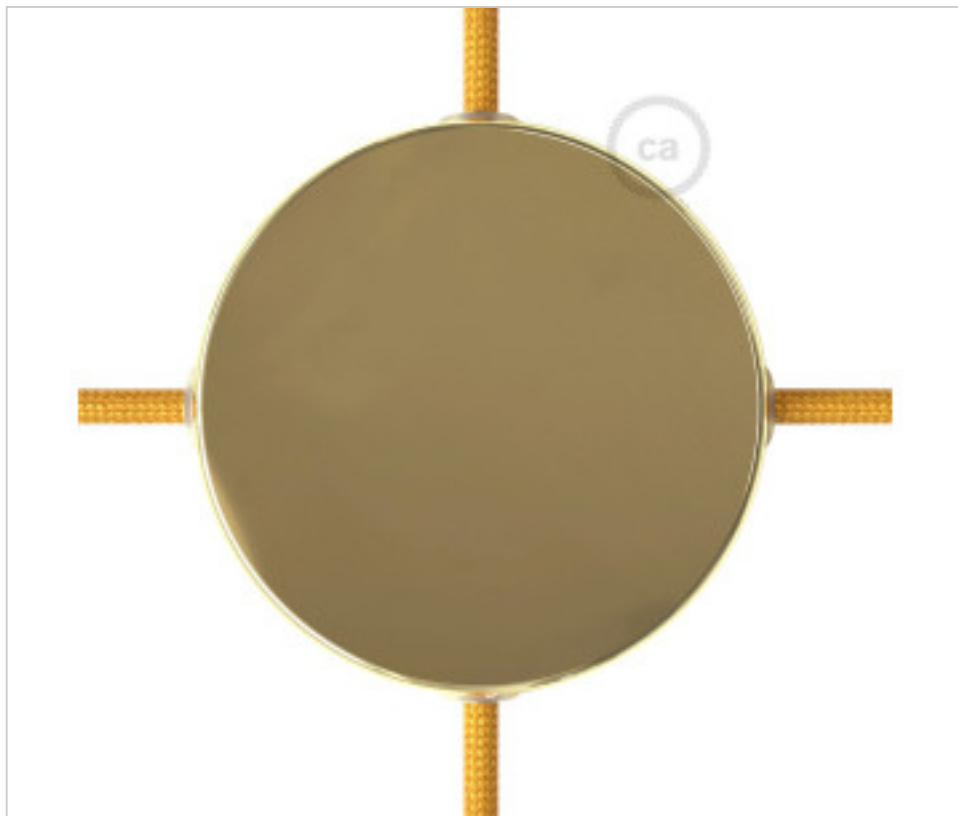

ACCESSOIRES METAL > KIT rosaces de plafond > KIT rosaces de plafond en métal
Rosaces rondes en métal 4 trous latéraux

CDKRM12SF4LGO

KIT caja conexión métal D120 4 trous lateraux Laiton

3 nov. 2024

DESCRIPTION

PRIX

	Lot	Prix sans TVA
	1	7,45€
	5	7,10€
	10	6,76€

Suite à la page suivante >>

ACCESSOIRES METAL > KIT rosaces de plafond > KIT rosaces de plafond en métal
Rosaces rondes en métal 4 trous latéraux

CDKRM12SF4LGO

KIT caja conexión métal D120 4 trous lateraux Laiton

SPÉCIFICATIONS TECHNIQUES

Pesage: 184 Grammes

REMARQUES

Boîte de connexion. Comprend des éléments de fixation.

AUTRES CARACTÉRISTIQUES

Hauteur (mm): 25

Diamètre (mm): 120