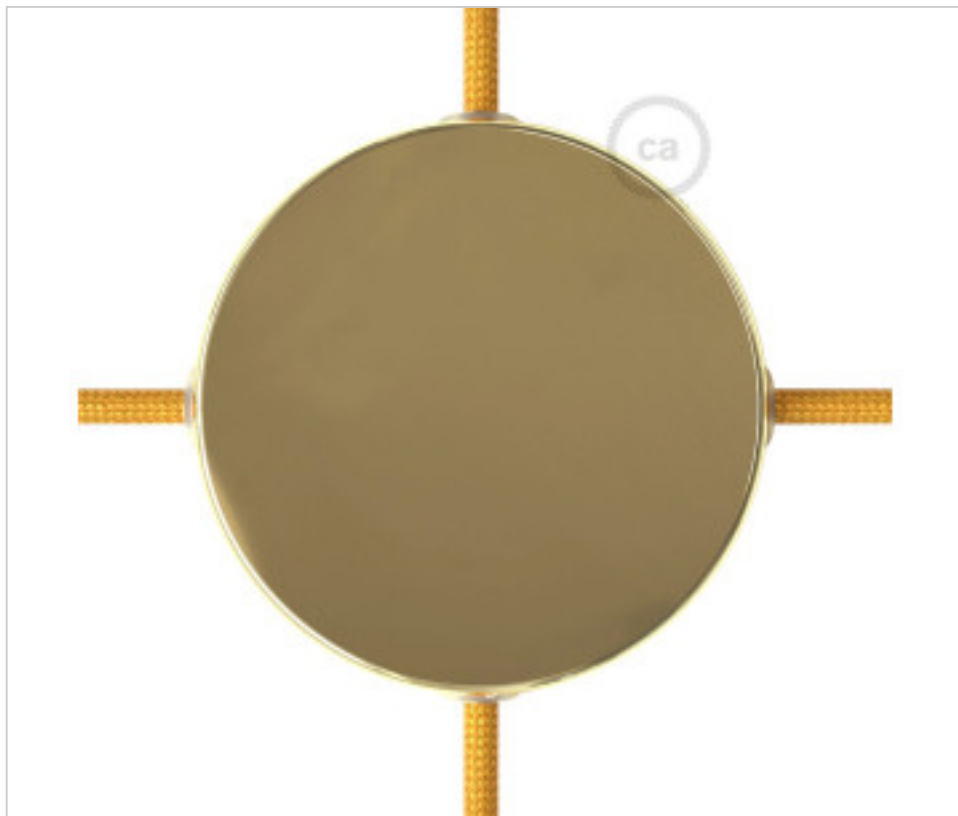

ACCESSOIRES METAL > KIT rosaces de plafond > KIT rosaces de plafond en métal
Rosaces rondes en métal 4 trous latéraux

CDKRM12SF4LGO

KIT caja conexión métal D120 4 trous lateraux Laiton

21 nov. 2024

DESCRIPTION

PRIX

	Lot	Prix sans TVA
	1	7,45€
	5	7,10€
	10	6,76€

Suite à la page suivante >>

ACCESSOIRES METAL > KIT rosaces de plafond > KIT rosaces de plafond en métal
Rosaces rondes en métal 4 trous latéraux

CDKRM12SF4LGO

KIT caja conexión métal D120 4 trous lateraux Laiton

SPÉCIFICATIONS TECHNIQUES

Pesage: 184 Grammes

REMARQUES

Boîte de connexion. Comprend des éléments de fixation.

AUTRES CARACTÉRISTIQUES

Hauteur (mm): 25

Diamètre (mm): 120