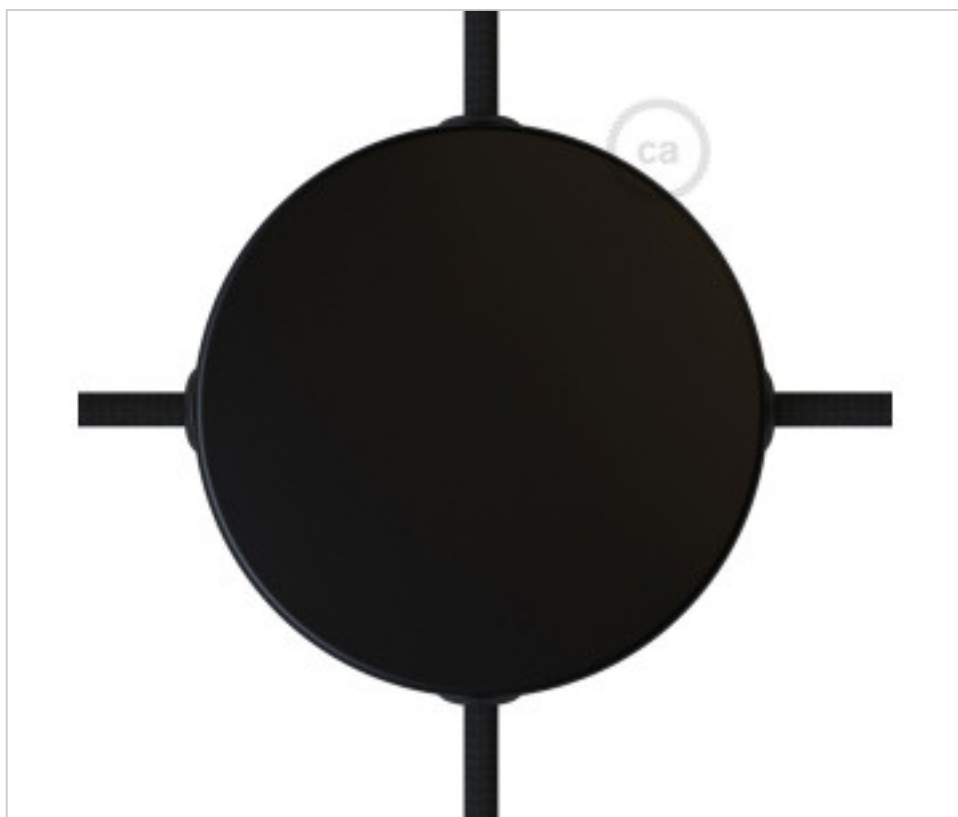

ACCESSOIRES METAL > KIT rosaces de plafond > KIT rosaces de plafond en métal  
Rosaces rondes en métal 4 trous latéraux

**CDKRM12SF4LVN**

**KIT caja conexión métal D120 4 trous lateraux Noir**

7 janv. 2025

## DESCRIPTION

<iframe width="360" height="315" src="https://www.youtube.com/embed/fuiUQ4jnewA" frameborder="0" allow="accelerometer; autoplay; encrypted-media; gyroscope; picture-in-picture" allowfullscreen></iframe>

## PRIX

	Lot	Prix sans TVA
	1	5,38€
	5	5,12€
	10	4,88€

Suite à la page suivante >>

ACCESSOIRES METAL > KIT rosaces de plafond > KIT rosaces de plafond en métal  
Rosaces rondes en métal 4 trous latéraux

**CDKRM12SF4LVN**

## **AUTRES CARACTÉRISTIQUES**

---

Hauteur (mm): 25

Diamètre (mm): 120