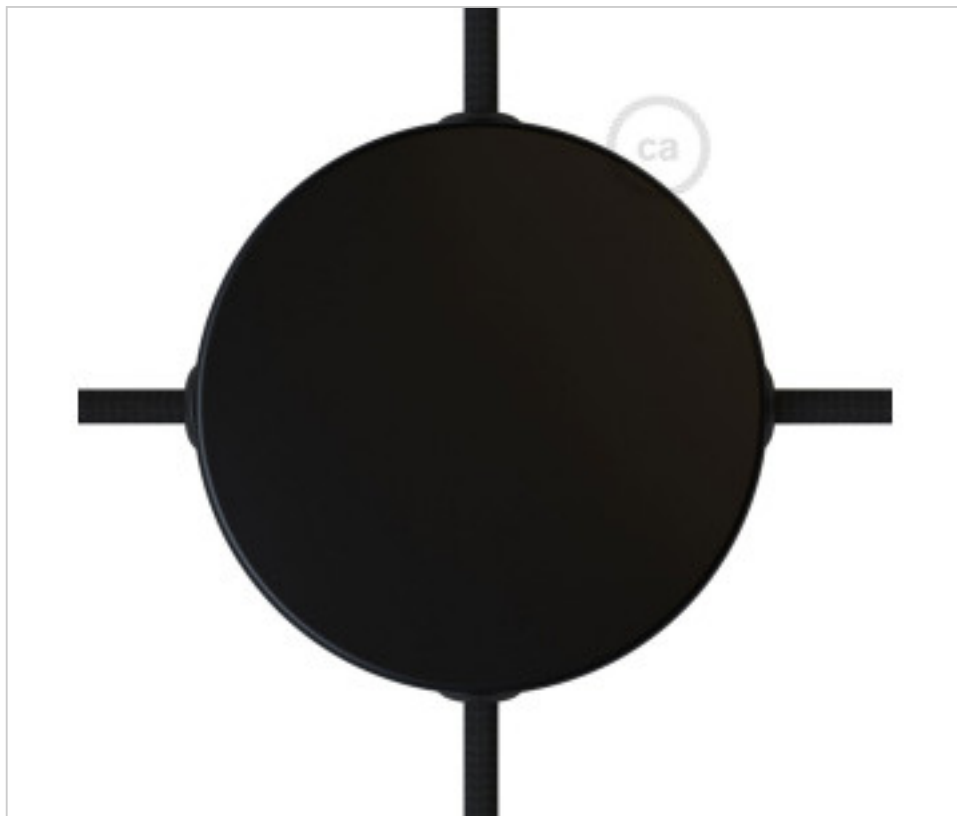

ACCESSOIRES METAL > KIT rosaces de plafond > KIT rosaces de plafond en métal  
Rosaces rondes en métal 4 trous latéraux

**CDKRM12SF4LVN**

**KIT caja conexión métal D120 4 trous lateraux Noir**

2 oct. 2024

## DESCRIPTION

<iframe width="360" height="315" src="https://www.youtube.com/embed/fuiUQ4jnewA" frameborder="0" allow="accelerometer; autoplay; encrypted-media; gyroscope; picture-in-picture" allowfullscreen></iframe>

## PRIX

Lot	Prix sans TVA
1	5,38€
5	5,12€
10	4,88€

Suite à la page suivante >>

ACCESSOIRES METAL > KIT rosaces de plafond > KIT rosaces de plafond en métal  
Rosaces rondes en métal 4 trous latéraux

**CDKRM12SF4LVN**

## **AUTRES CARACTÉRISTIQUES**

---

Hauteur (mm): 25

Diamètre (mm): 120