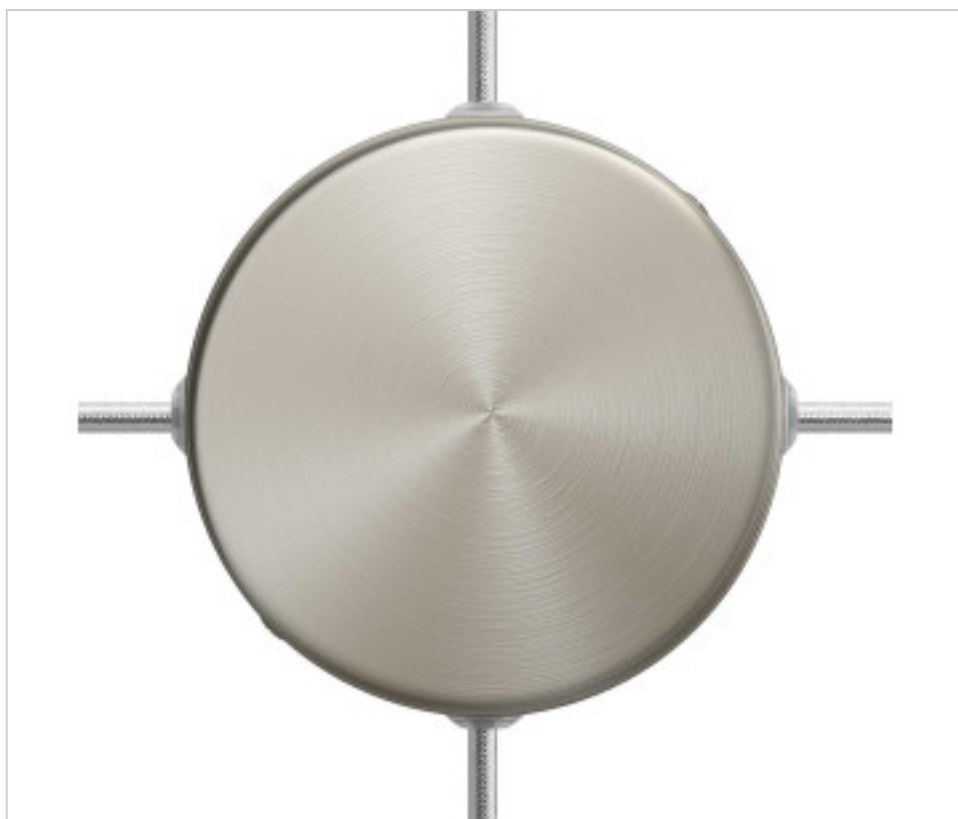

ACCESSOIRES METAL > KIT rosaces de plafond > KIT rosaces de plafond en métal
Rosaces rondes en métal 4 trous latéraux

CDKRM12SF4LTIS

KIT caja conexión métal D120 4 trous lateraux titane Satiné

3 nov. 2024

PRIX

Lot	Prix sans TVA
1	9,52€
5	9,06€
10	8,65€

Suite à la page suivante >>

ACCESSOIRES METAL > KIT rosaces de plafond > KIT rosaces de plafond en métal
Rosaces rondes en métal 4 trous latéraux

CDKRM12SF4LTIS

KIT caja conexión métal D120 4 trous lateraux titane Satiné

SPÉCIFICATIONS TECHNIQUES

Pesage: 184 Grammes

REMARQUES

Boîte de connexion. Comprend des éléments de fixation.

AUTRES CARACTÉRISTIQUES

Hauteur (mm): 25

Diamètre (mm): 120