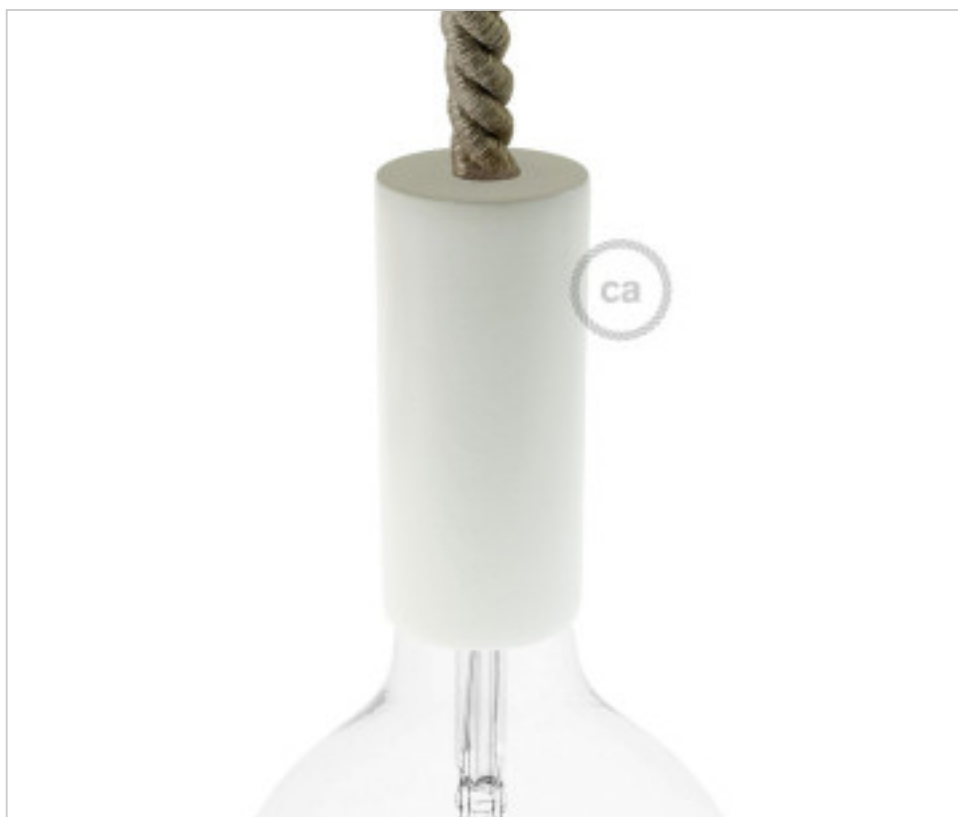

MATERIEL ELECTRIQUE > Douille en KIT > Douille thermoplastique E27 couvercle en bois
Douille Thermoplastique E27 couvercle en bois XL 16mm trou

CDKBL0216

KIT Douille E27 Couvre Bois Blanc trou 16mm serre-câble

4 déc. 2024

DESCRIPTION

<iframe width="360" height="315" src="https://www.youtube.com/embed/XqDa19wGWy8" frameborder="0" allow="accelerometer; autoplay; encrypted-media; gyroscope; picture-in-picture" allowfullscreen></iframe>

PRIX

	Lot	Prix sans TVA
	1	7,87€
	50	7,49€
	100	7,14€

Suite à la page suivante >>