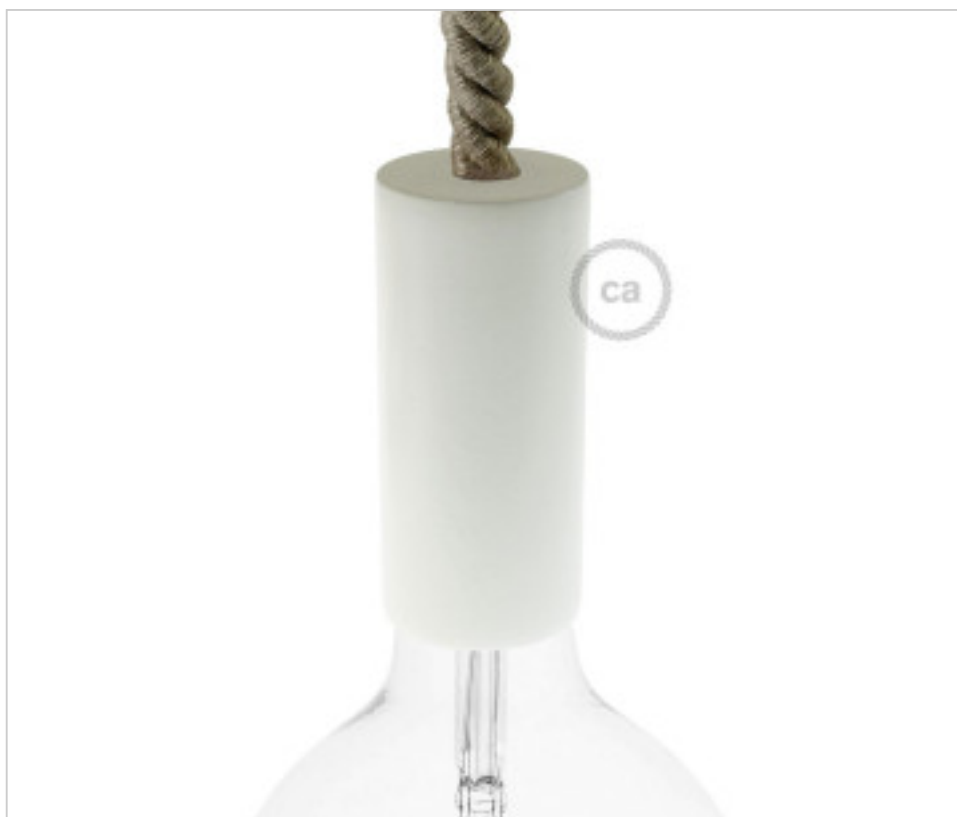

MATERIEL ELECTRIQUE > Douille en KIT > Douille thermoplastique E27 couvercle en bois
Douille Thermoplastique E27 couvercle en bois XL 16mm trou

CDKBL0216

KIT Douille E27 Couvre Bois Blanc trou 16mm serre-câble

7 janv. 2025

DESCRIPTION

<iframe width="360" height="315" src="https://www.youtube.com/embed/XqDa19wGWy8" frameborder="0" allow="accelerometer; autoplay; encrypted-media; gyroscope; picture-in-picture" allowfullscreen></iframe>

PRIX

	Lot	Prix sans TVA
	1	7,87€
	50	7,49€
	100	7,14€

Suite à la page suivante >>

MATERIEL ELECTRIQUE > Douille en KIT > Douille thermoplastique E27 couvercle en bois
Douille Thermoplastique E27 couvercle en bois XL 16mm trou

CDKBL0216

KIT Douille E27 Couvre Bois Blanc trou 16mm serre-câble

SPÉCIFICATIONS TECHNIQUES

Pesage: 185 Grammes

REMARQUES

Kit douille 3 pièces en thermoplastique E27 avec prise de terre et couvercle en bois naturel. Presse-étoupe conique en plastique