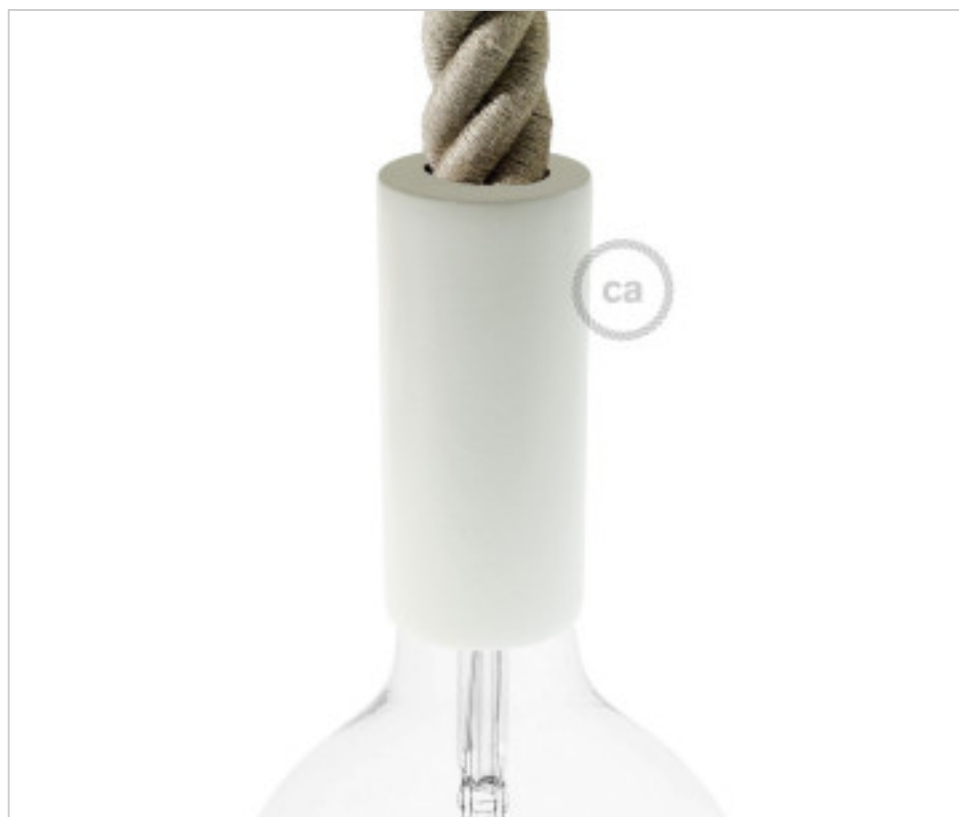

MATERIEL ELECTRIQUE > Douille en KIT > Douille thermoplastique E27 couvercle en bois
Douille Thermoplastique E27 couvercle en bois 3XL 30mm trou

CDKBL0230

KIT Douille E27 Couvre Bois Blanc trou 30mm serre-câble

3 d'écrite;c. 2024

DESCRIPTION

<iframe width="360" height="315" src="https://www.youtube.com/embed/DtGpKglxyyU" frameborder="0" allow="accelerometer; autoplay; encrypted-media; gyroscope; picture-in-picture" allowfullscreen></iframe>

PRIX

	Lot	Prix sans TVA
	1	7,87€
	50	7,49€
	100	7,14€

Suite à la page suivante >>