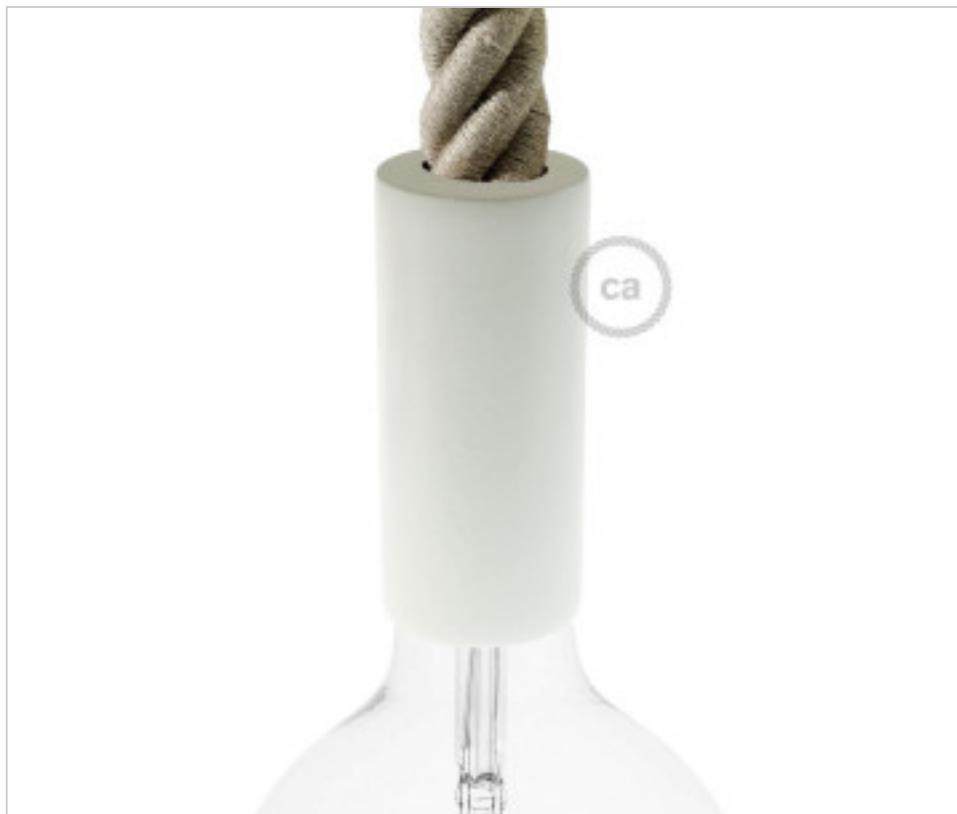

MATERIEL ELECTRIQUE > Douille en KIT > Douille thermoplastique E27 couvercle en bois
Douille Thermoplastique E27 couvercle en bois 3XL 30mm trou

CDKBL0230

KIT Douille E27 Couvre Bois Blanc trou 30mm serre-câble

22 févr. 2025

DESCRIPTION

<iframe width="360" height="315" src="https://www.youtube.com/embed/DtGpKglxyyU" frameborder="0" allow="accelerometer; autoplay; encrypted-media; gyroscope; picture-in-picture" allowfullscreen></iframe>

CDKBL0230

KIT Douille E27 Couvre Bois Blanc trou 30mm serre-câble

SPÉCIFICATIONS TECHNIQUES

Pesage: 185 Grammes

REMARQUES

Kit douille 3 pièces en thermoplastique E27 avec prise de terre et couvercle en bois naturel. Presse-étoupe conique en plastique

AUTRES CARACTÉRISTIQUES

Hauteur (mm): 110

Diamètre (mm): 50

Tension In (Vac): 250

Intensidad In (A): 4

Connexion: Vis

Culot: E27