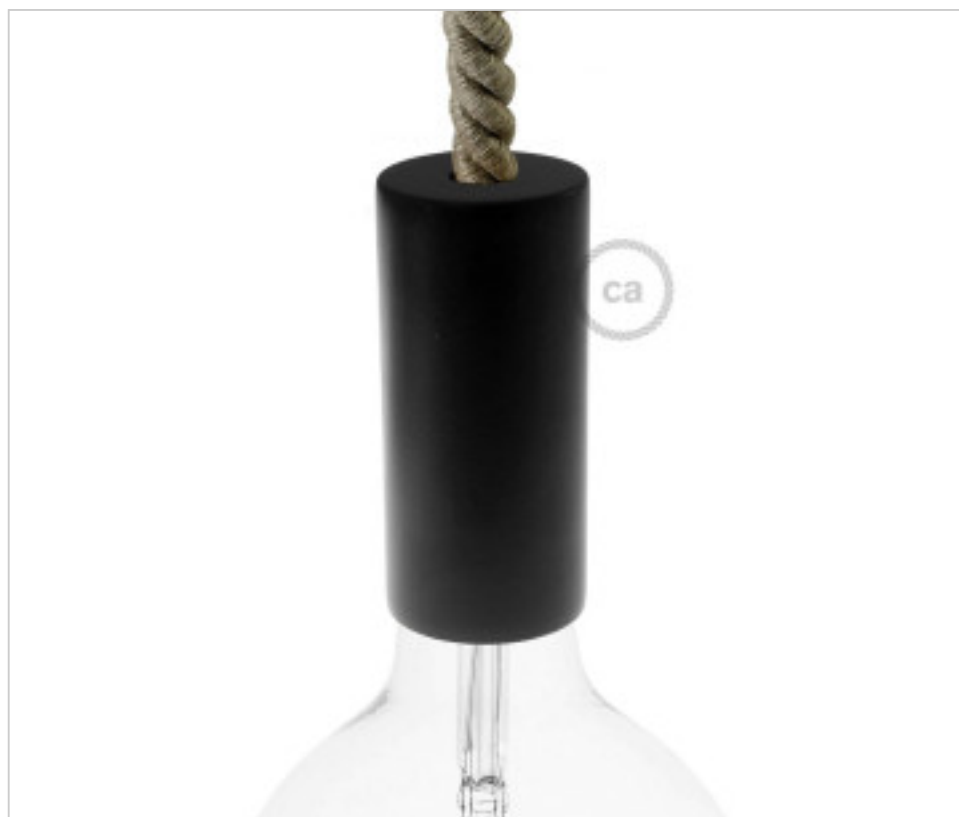

MATERIEL ELECTRIQUE > Douille en KIT > Douille thermoplastique E27 couvercle en bois  
Douille Thermoplastique E27 couvercle en bois XL 16mm trou

**CDKBL0316**

**KIT Douille E27 Couvre Bois Noir trou 16mm serre-câble**

## DESCRIPTION

<iframe width="360" height="315" src="https://www.youtube.com/embed/XqDa19wGWy8" frameborder="0" allow="accelerometer; autoplay; encrypted-media; gyroscope; picture-in-picture" allowfullscreen></iframe>

**CDKBL0316**

**KIT Douille E27 Couvre Bois Noir trou 16mm serre-câble**

## **REMARQUES**

---

Kit douille 3 pièces en thermoplastique E27 avec prise de terre et couvercle en bois naturel. Presse-étoupe conique en plastique