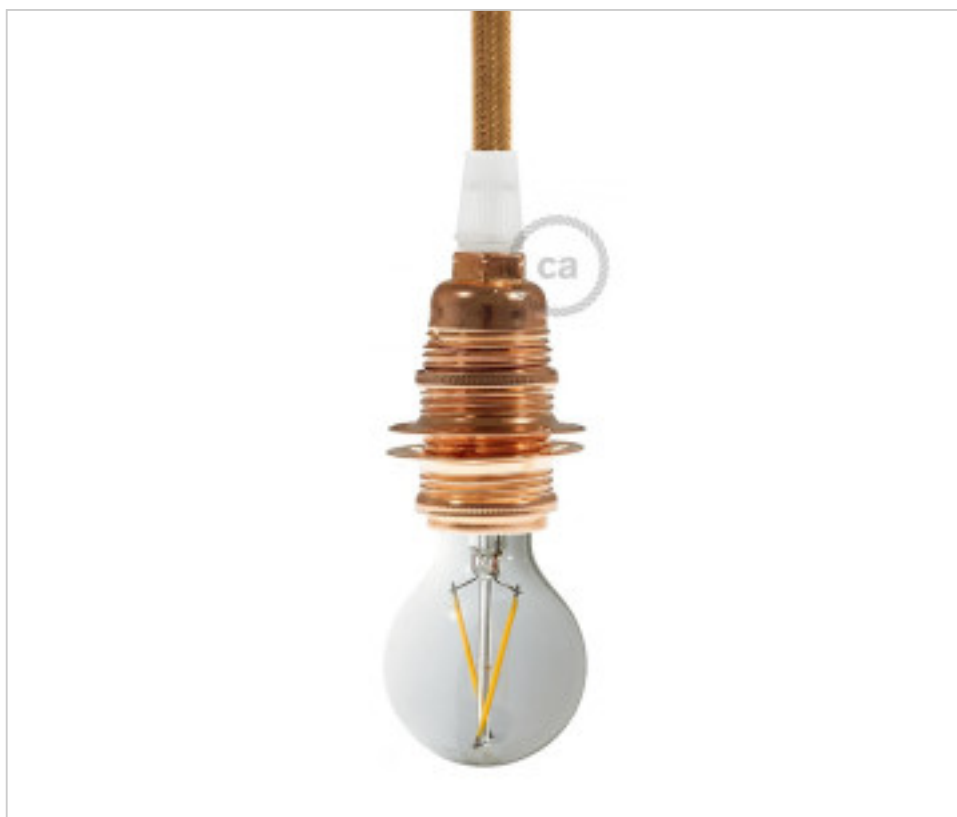

MATERIEL ELECTRIQUE > Douille en KIT > Douille en métal E14  
Douille en métal fileté E14 avec double anneau

### KIT Douille métal E14 2 rondelles Cuivre serre-câble plastique

21 nov. 2024

## **AUTRES CARACTÉRISTIQUES**

---

Hauteur (mm): 58

Diamètre (mm): 28

Tension In (Vac): 250

Intensidad In (A): 4

Culot: E14