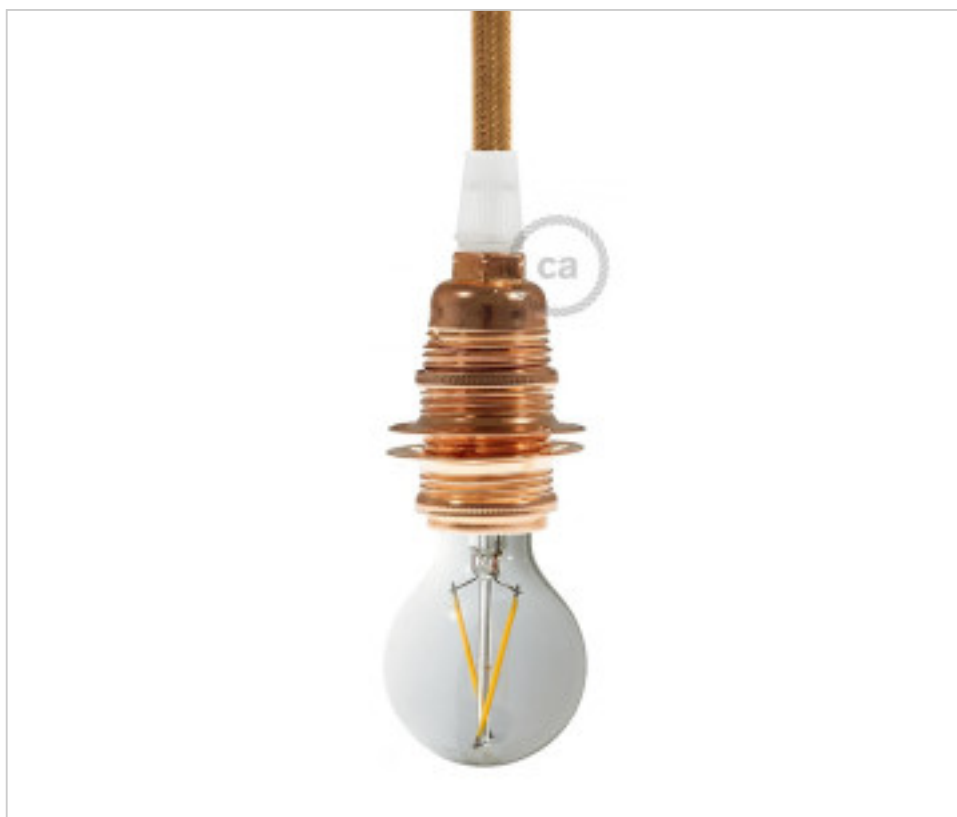

MATERIEL ELECTRIQUE > Douille en KIT > Douille en métal E14
Douille en métal fileté E14 avec double anneau

CDPL14MRATF

KIT Douille métal E14 2 rondelles Cuivre serre-câble plastique

5 avril 2025

PRIX

	Lot	Prix sans TVA
	1	5,97€
	50	5,68€
	100	5,41€

Suite à la page suivante >>

MATERIEL ELECTRIQUE > Douille en KIT > Douille en métal E14
Douille en métal fileté E14 avec double anneau

CDPL14MRATF

KIT Douille métal E14 2 rondelles Cuivre serre-câble plastique

SPÉCIFICATIONS TECHNIQUES

Pesage: 56 Grammes

REMARQUES

Douille en métal E14 douille filetée et 2 rondelles. T230°C. Fixation M10x1. Connexion à vis pour câbles rigides ou flexibles 0.5-2.5mm²

AUTRES CARACTÉRISTIQUES

Hauteur (mm): 58

Diamètre (mm): 28

Tension In (Vac): 250

Intensidad In (A): 4

Culot: E14