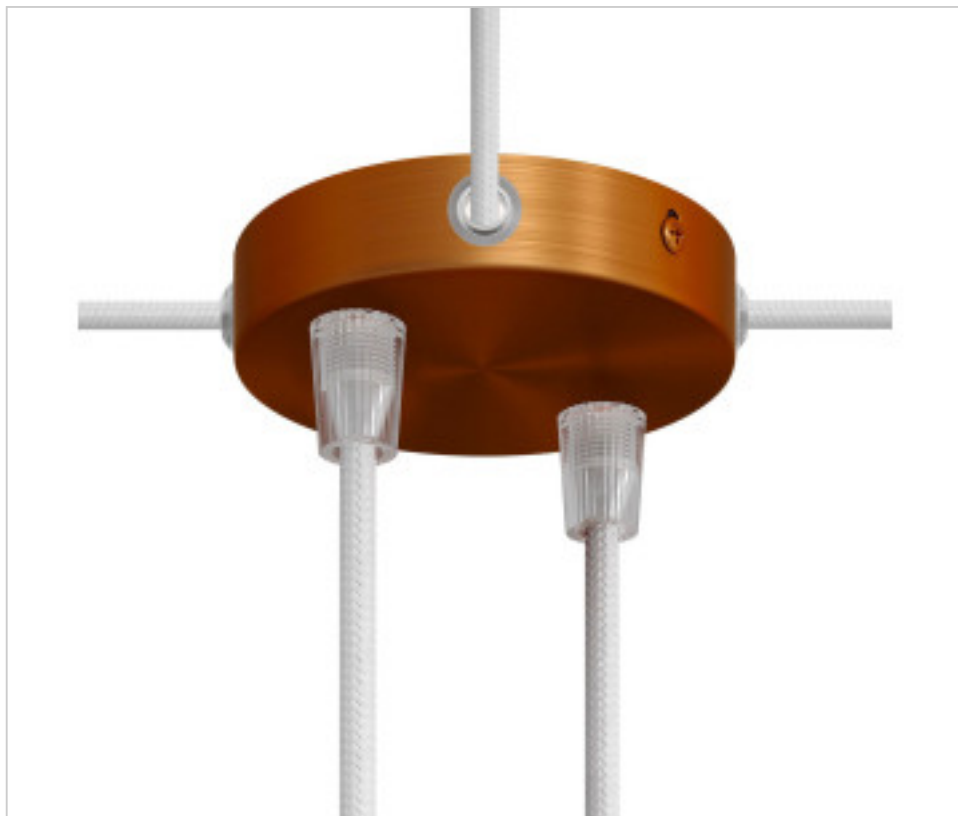

ACCESSOIRES METAL > KIT rosaces de plafond > KIT rosaces de plafond en métal
Rosaces ronds en métal 1 trou serre-câble plastique

CDKRM832F4LRAS

Mini kit rosace métal D83 cuivre satiné 2 trous et 4 latéraux

6 avril 2025

DESCRIPTION

<iframe width="350" height="300" src="https://www.youtube.com/embed/zDTsEnSnHRA" frameborder="0" allow="accelerometer; autoplay; encrypted-media; gyroscope; picture-in-picture" allowfullscreen></iframe>

PRIX

	Lot	Prix sans TVA
	1	8,53€
	5	7,74€
	10	7,37€

Suite à la page suivante >>