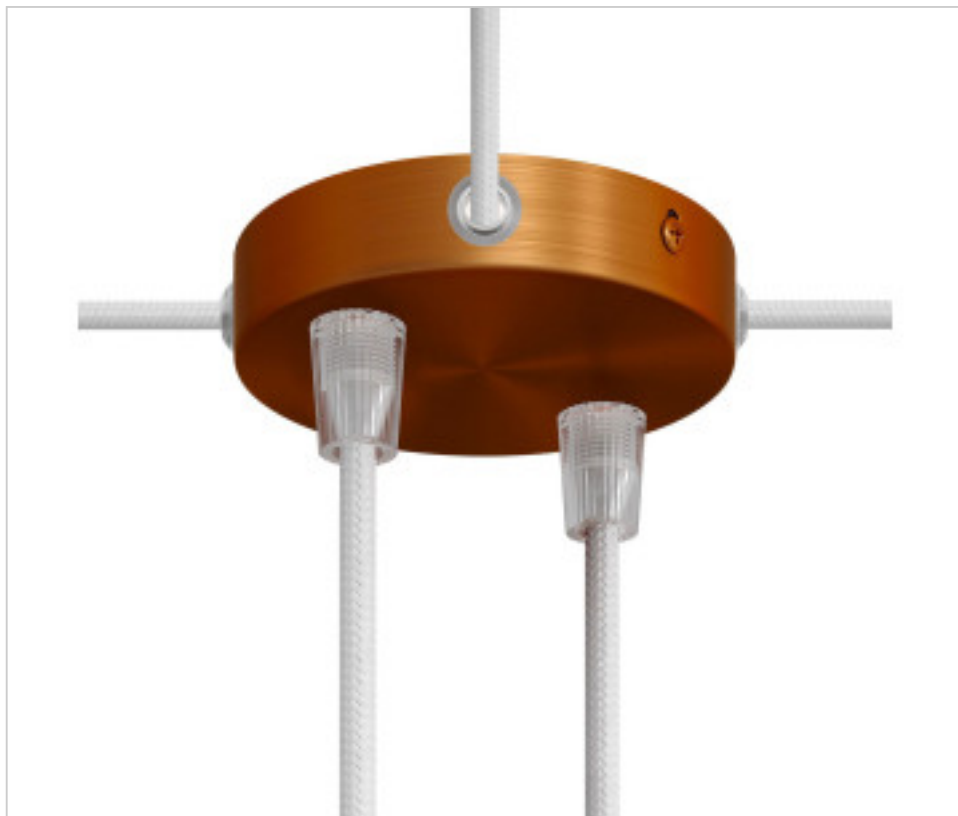

ACCESSOIRES METAL > KIT rosaces de plafond > KIT rosaces de plafond en métal  
Rosaces ronds en métal 1 trou serre-câble plastique

## CDKRM832F4LRAS

### Mini kit rosace métal D83 cuivre satiné 2 trous et 4 latéraux

22 f&eacute;vr. 2025

## PRIX

	Lot	Prix sans TVA
	1	8,53€
	5	7,74€
	10	7,37€

Suite à la page suivante >>

ACCESSOIRES METAL > KIT rosaces de plafond > KIT rosaces de plafond en métal  
Rosaces ronds en métal 1 trou serre-câble plastique