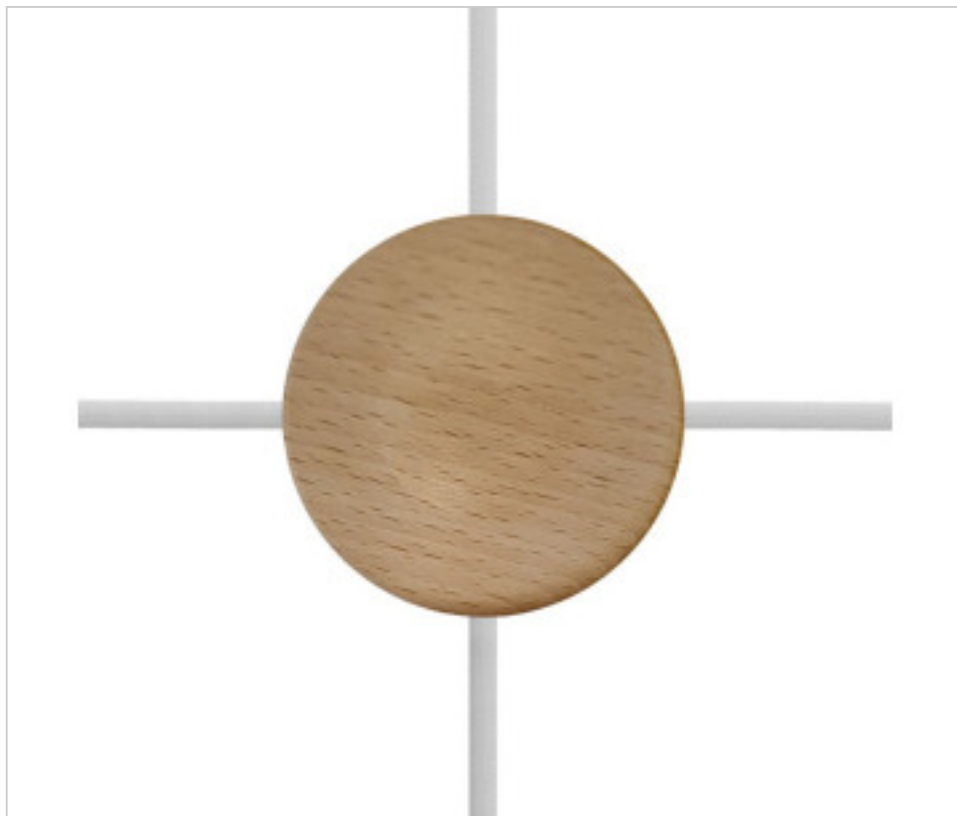

ACCESOIRES METAL > KIT rosaces de plafond > KIT rosaces de plafond en métal
Rosaces rondes en métal 4 trous latéraux

CDKRL88SF4L01

Kit Mini rosace cylindrique en bois avec 4 trous latéraux (boîte de dé

2 oct. 2024

DESCRIPTION

Kit Mini rosace cylindrique en bois avec 4 trous latéraux (boîte de dérivation). Finition: Neutre

PRIX

	Lot	Prix sans TVA
	1	10,65€
	5	10,10€
	10	9,62€

Suite à la page suivante >>

ACCESSOIRES METAL > KIT rosaces de plafond > KIT rosaces de plafond en métal
Rosaces rondes en métal 4 trous latéraux

CDKRL88SF4L01

Kit Mini rosace cylindrique en bois avec 4 trous latéraux (boîte de dé

SPÉCIFICATIONS TECHNIQUES

Pesage: 162 Grammes

REMARQUES

Kit mini rosace en bois avec quatre trous latéraux avec ancrage pour plafond et mise à la terre:

Hauteur: 30mm

Diamètre: 88mm

Diamètre trou: 10mm

Matériau: Bois

Fixation au plafond avec bride.