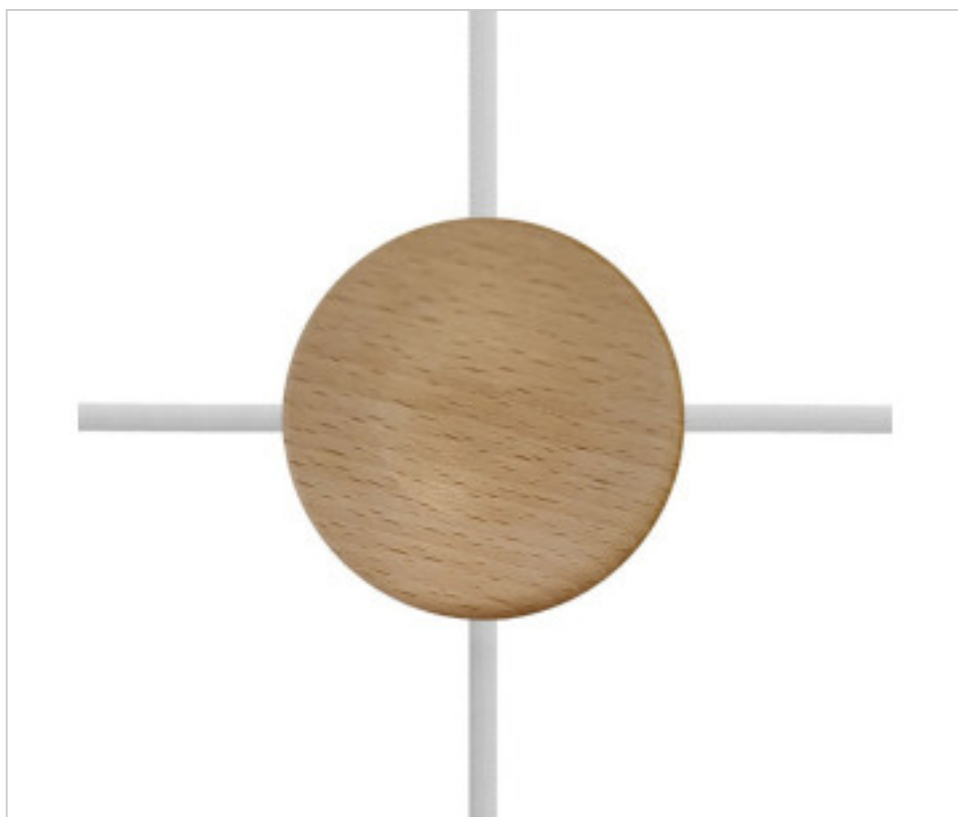

CDKRL88SF4L01

Kit Mini rosace cylindrique en bois avec 4 trous latéraux (boîte de dé

7 janv. 2025

DESCRIPTION

Kit Mini rosace cylindrique en bois avec 4 trous latéraux (boîte de dérivation). Finition: Neutre

PRIX

	Lot	Prix sans TVA
	1	10,65€
	5	10,10€
	10	9,62€

Suite à la page suivante >>

ACCESSOIRES METAL > KIT rosaces de plafond > KIT rosaces de plafond en métal
Rosaces rondes en métal 4 trous latéraux

CDKRL88SF4L01

Kit Mini rosace cylindrique en bois avec 4 trous latéraux (boîte de dé

SPÉCIFICATIONS TECHNIQUES

Pesage: 162 Grammes

REMARQUES

Kit mini rosace en bois avec quatre trous latéraux avec ancrage pour plafond et mise à la terre:

Hauteur: 30mm

Diamètre: 88mm

Diamètre trou: 10mm

Matériau: Bois

Fixation au plafond avec bride.