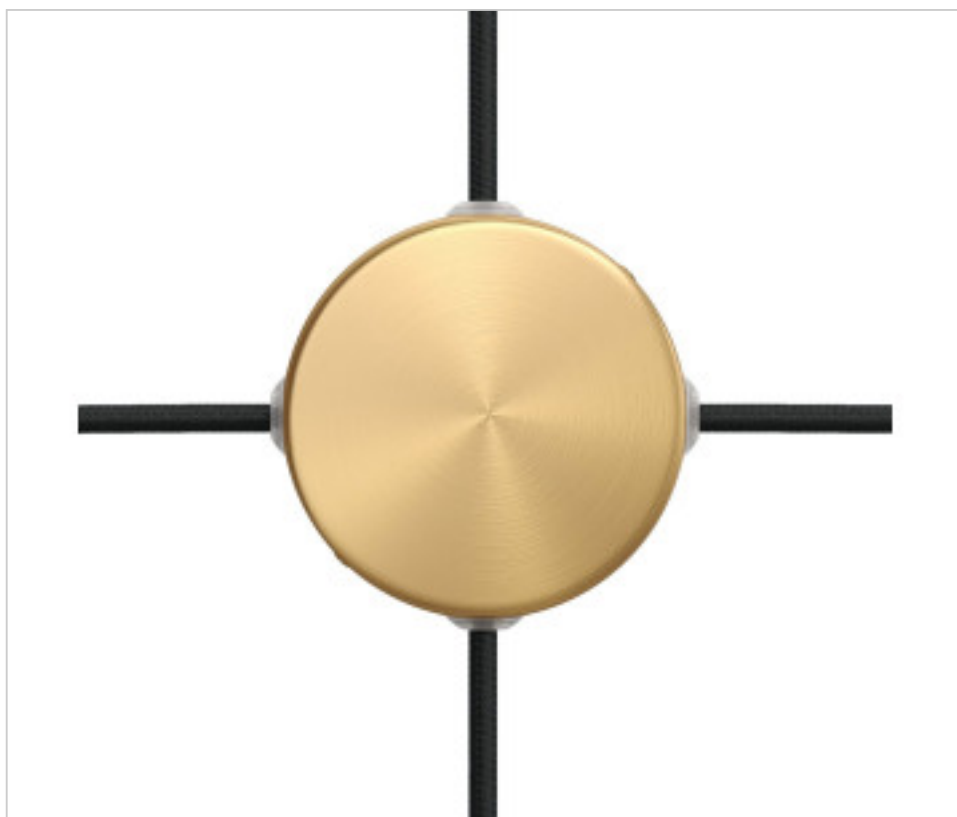

ACCESSOIRES METAL > KIT rosaces de plafond > KIT rosaces de plafond en métal
Rosaces rondes en métal 4 trous latéraux

CDKRM83SF4LOTS

Mini Rosace en métal D83 4 trous latéraux Bronze satiné

23 nov. 2024

DESCRIPTION

<iframe width="350" height="300" src="https://www.youtube.com/embed/zDTsEnSnHRA" frameborder="0" allow="accelerometer; autoplay; encrypted-media; gyroscope; picture-in-picture" allowfullscreen></iframe>

PRIX

	Lot	Prix sans TVA
	1	7,44€
	100	6,60€
	200	5,49€

Suite à la page suivante >>

ACCESSOIRES METAL > KIT rosaces de plafond > KIT rosaces de plafond en métal
Rosaces rondes en métal 4 trous latéraux

CDKRM83SF4LOTS

Mini Rosace en métal D83 4 trous latéraux Bronze satiné

SPÉCIFICATIONS TECHNIQUES

Pesage: 183 Grammes

REMARQUES

Comprend des éléments de fixation.

AUTRES CARACTÉRISTIQUES

Hauteur (mm): 25

Diamètre (mm): 83