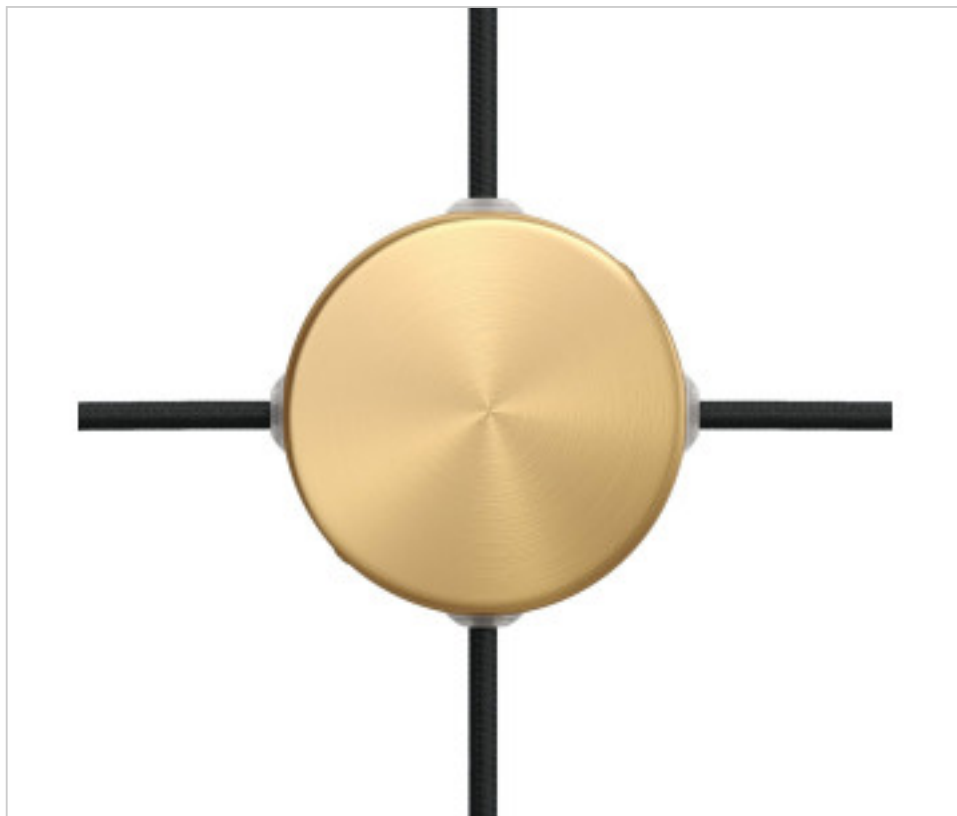

ACCESSOIRES METAL > KIT rosaces de plafond > KIT rosaces de plafond en métal
Rosaces rondes en métal 4 trous latéraux

CDKRM83SF4LOTS

Mini Rosace en métal D83 4 trous latéraux Bronze satiné

4 nov. 2024

DESCRIPTION

<iframe width="350" height="300" src="https://www.youtube.com/embed/zDTsEnSnHRA" frameborder="0" allow="accelerometer; autoplay; encrypted-media; gyroscope; picture-in-picture" allowfullscreen></iframe>

PRIX

	Lot	Prix sans TVA
	1	7,44€
	100	6,60€
	200	5,49€

Suite à la page suivante >>

ACCESSOIRES METAL > KIT rosaces de plafond > KIT rosaces de plafond en métal
Rosaces rondes en métal 4 trous latéraux

CDKRM83SF4LOTS

Mini Rosace en métal D83 4 trous latéraux Bronze satiné

SPÉCIFICATIONS TECHNIQUES

Pesage: 183 Grammes

REMARQUES

Comprend des éléments de fixation.

AUTRES CARACTÉRISTIQUES

Hauteur (mm): 25

Diamètre (mm): 83