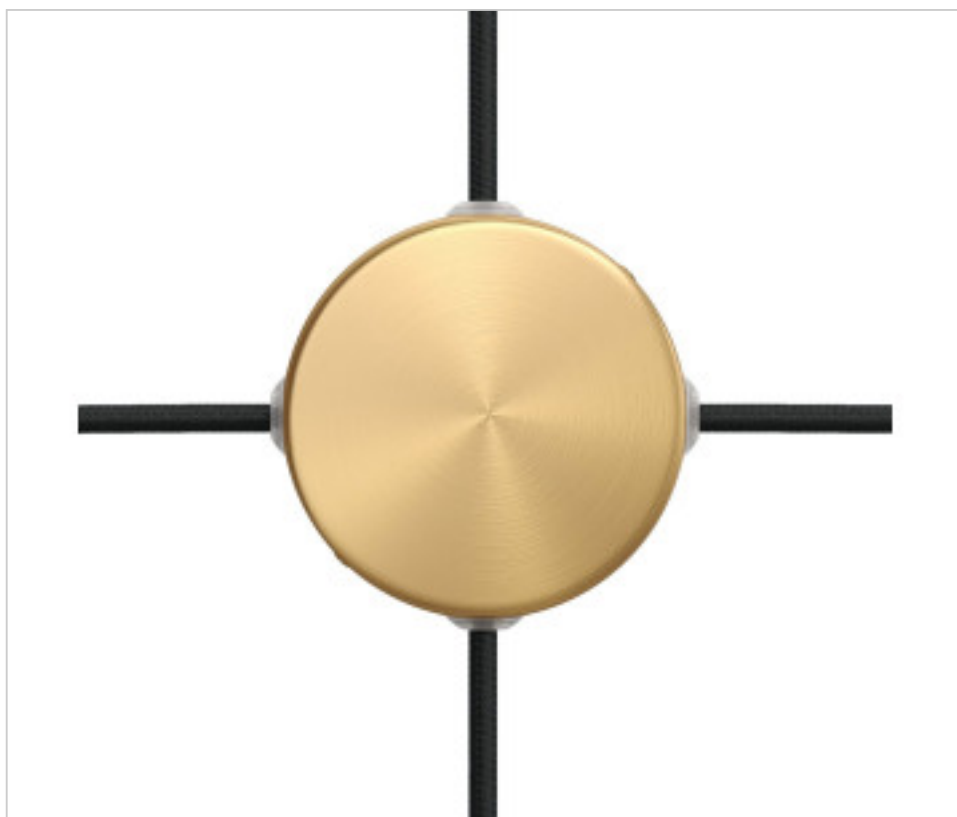

ACCESOIRES METAL > KIT rosaces de plafond > KIT rosaces de plafond en métal
Rosaces rondes en métal 4 trous latéraux

CDKRM83SF4LOTS

Mini Rosace en métal D83 4 trous latéraux Bronze satiné

7 janv. 2025

DESCRIPTION

<iframe width="350" height="300" src="https://www.youtube.com/embed/zDTsEnSnHRA" frameborder="0" allow="accelerometer; autoplay; encrypted-media; gyroscope; picture-in-picture" allowfullscreen></iframe>

PRIX

	Lot	Prix sans TVA
	1	7,44€
	100	6,60€
	200	5,49€

Suite à la page suivante >>

ACCESSOIRES METAL > KIT rosaces de plafond > KIT rosaces de plafond en métal
Rosaces rondes en métal 4 trous latéraux

CDKRM83SF4LOTS

Mini Rosace en métal D83 4 trous latéraux Bronze satiné

SPÉCIFICATIONS TECHNIQUES

Pesage: 183 Grammes

REMARQUES

Comprend des éléments de fixation.

AUTRES CARACTÉRISTIQUES

Hauteur (mm): 25

Diamètre (mm): 83