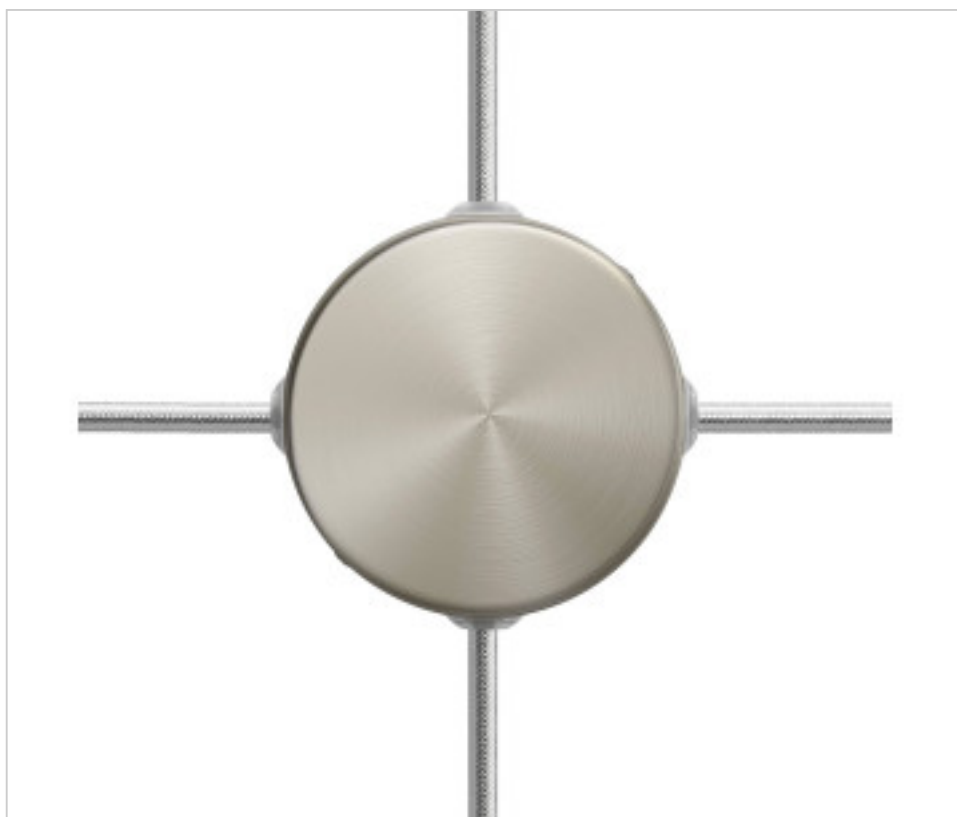

ACCESSOIRES METAL > KIT rosaces de plafond > KIT rosaces de plafond en métal  
Rosaces rondes en métal 4 trous latéraux

**CDKRM83SF4LTIS**

**Mini Rosace en métal D83 4 trous latéraux Titane satiné**

7 janv. 2025

## DESCRIPTION

<iframe width="350" height="300" src="https://www.youtube.com/embed/zDTsEnSnHRA" frameborder="0" allow="accelerometer; autoplay; encrypted-media; gyroscope; picture-in-picture" allowfullscreen></iframe>

## PRIX

	Lot	Prix sans TVA
	1	7,44€
	100	6,60€
	200	5,49€

Suite à la page suivante >>

ACCESSOIRES METAL > KIT rosaces de plafond > KIT rosaces de plafond en métal  
Rosaces rondes en métal 4 trous latéraux

**CDKRM83SF4LTIS**

**Mini Rosace en métal D83 4 trous latéraux Titane satiné**