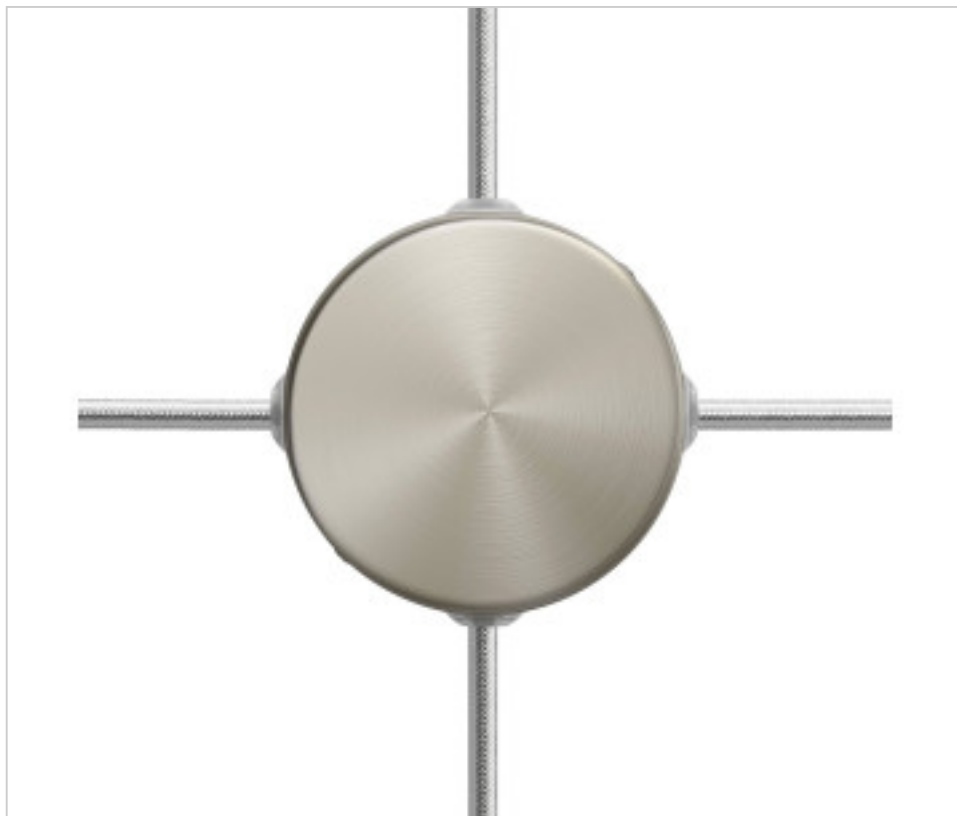

ACCESOIRES METAL > KIT rosaces de plafond > KIT rosaces de plafond en métal
Rosaces rondes en métal 4 trous latéraux

CDKRM83SF4LTIS

Mini Rosace en métal D83 4 trous latéraux Titane satiné

23 nov. 2024

DESCRIPTION

<iframe width="350" height="300" src="https://www.youtube.com/embed/zDTsEnSnHRA" frameborder="0" allow="accelerometer; autoplay; encrypted-media; gyroscope; picture-in-picture" allowfullscreen></iframe>

PRIX

	Lot	Prix sans TVA
	1	7,44€
	100	6,60€
	200	5,49€

Suite à la page suivante >>

ACCESSOIRES METAL > KIT rosaces de plafond > KIT rosaces de plafond en métal
Rosaces rondes en métal 4 trous latéraux

CDKRM83SF4LTIS

Mini Rosace en métal D83 4 trous latéraux Titane satiné

SPÉCIFICATIONS TECHNIQUES

Pesage: 183 Grammes

REMARQUES

Comprend des éléments de fixation.

AUTRES CARACTÉRISTIQUES

Hauteur (mm): 25

Diamètre (mm): 83