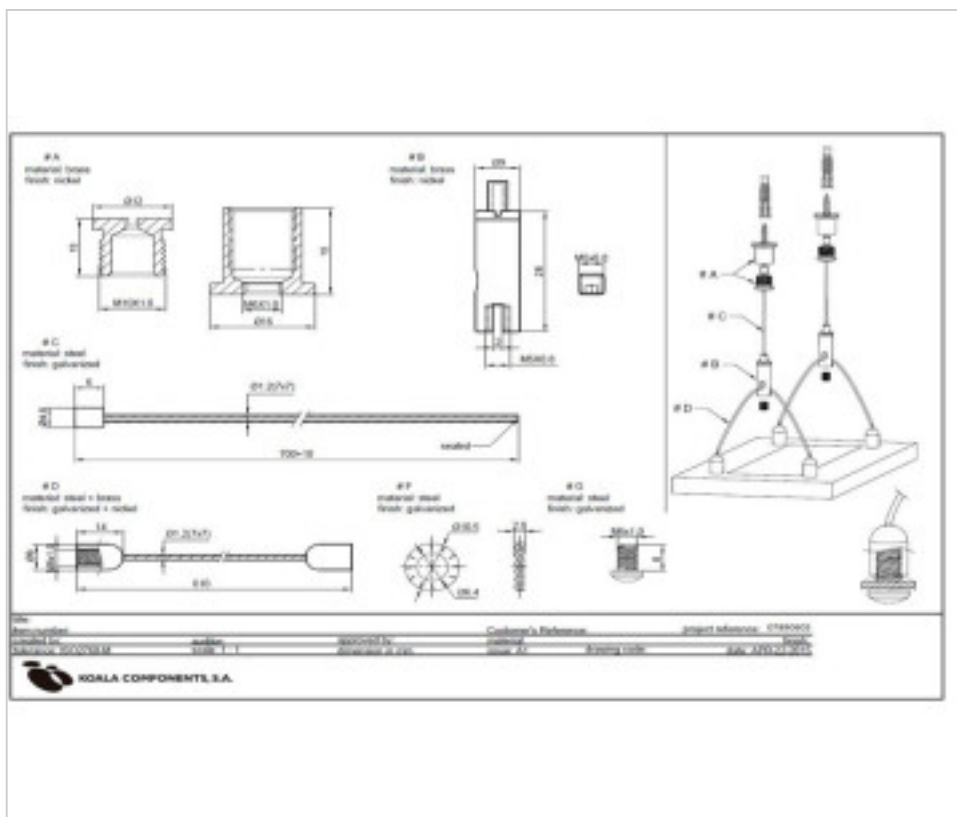

ACCESOIRES METAL > SUSPENSIONS ET ACCESOIRES > AUTRES SUSPENSIONS et ACCESOIRES et des Kits suspension

07890603

kit Plafond ancrage M10-capuchons d'extrémité M6

3 nov. 2024

PRIX

	Lot	Prix sans TVA
Pedido mínimo	500	7,29€

Suite à la page suivante >>

07890603

kit Plafond ancrage M10-capuchons d'extrémité M6

SPÉCIFICATIONS TECHNIQUES

CERTIFICADOS

Pesage: 1 Grammes

Conditionnement: Boîte 100 Unités

REMARQUES

Composition: A, Ancre de toit M10

DOCUMENTS

 [Fiche technique](#)

 [kit Plafond ancrage M10-capuchons d'extrémité M6](#)