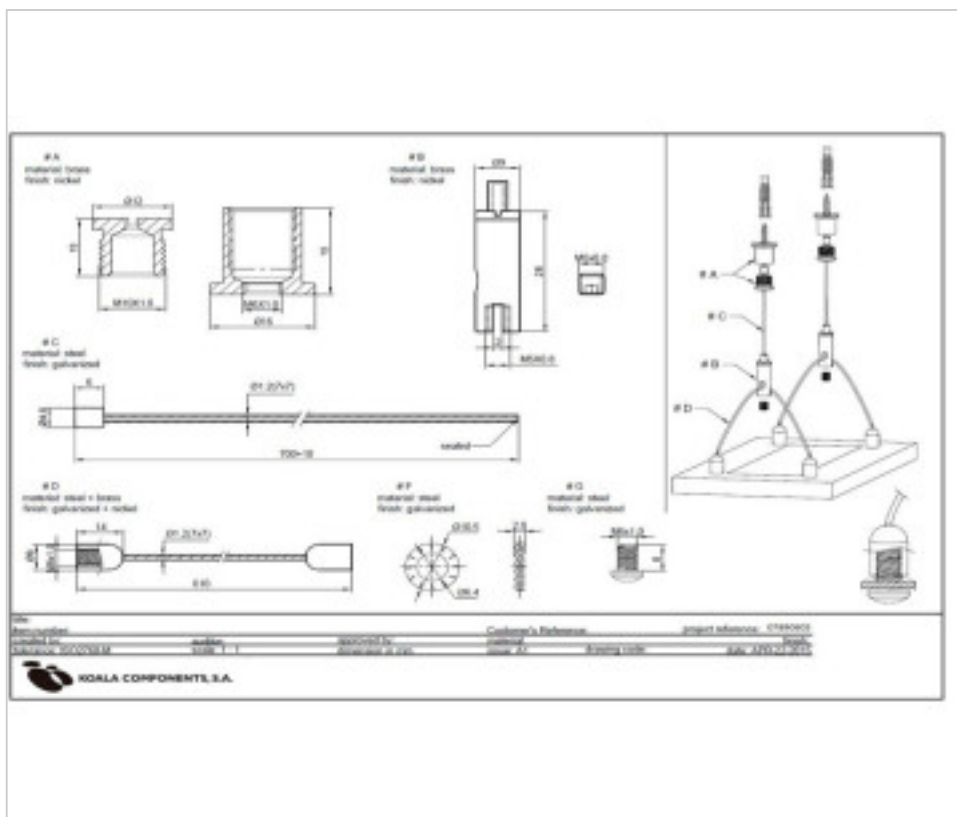

ACCESOIRES METAL > SUSPENSIONS ET ACCESOIRES > AUTRES SUSPENSIONS et ACCESOIRES et des Kits suspension

07890603

kit Plafond ancrage M10-capuchons d'extrémité M6

22 févr. 2025

PRIX

	Lot	Prix sans TVA
Pedido mínimo	500	7,68€

Suite à la page suivante >>

07890603

kit Plafond ancrage M10-capuchons d'extrémité M6

SPÉCIFICATIONS TECHNIQUES

CERTIFICADOS

Pesage: 1 Grammes

Conditionnement: Boîte 100 Unités

REMARQUES

Composition: A, Ancre de toit M10

DOCUMENTS

 [Fiche technique](#)

 [kit Plafond ancrage M10-capuchons d'extrémité M6](#)