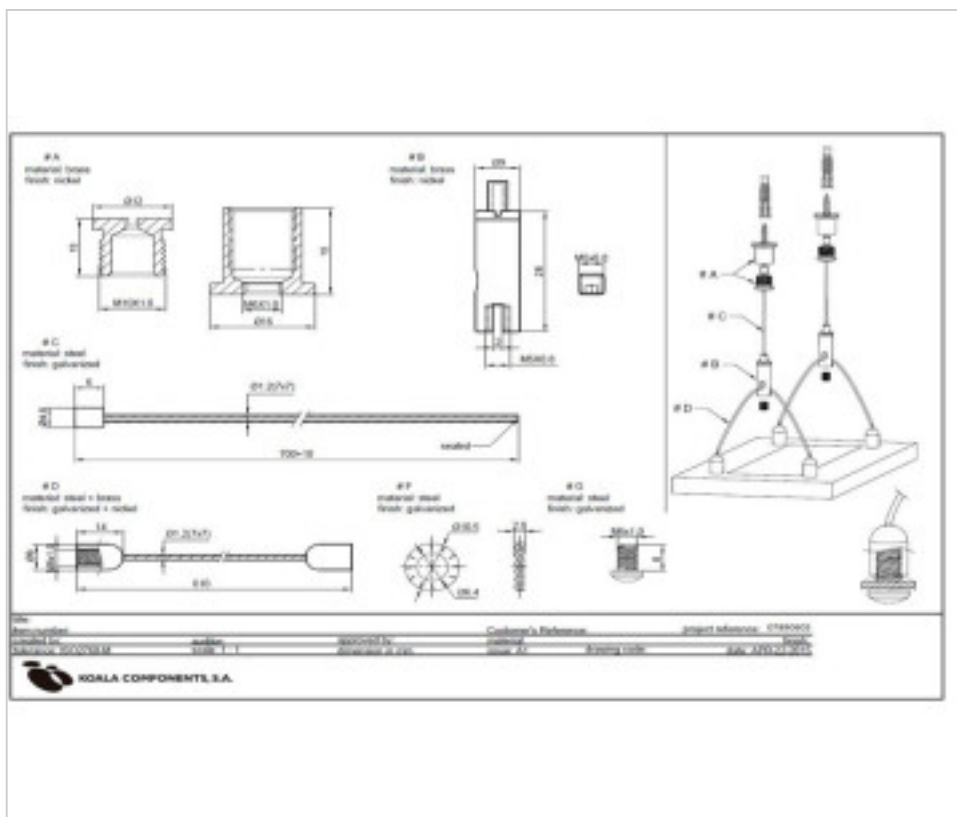

ACCESOIRES METAL > SUSPENSIONS ET ACCESOIRES > AUTRES SUSPENSIONS et ACCESOIRES et des Kits suspension

07890603

kit Plafond ancrage M10-capuchons d'extrémité M6

3 d'écrite;c. 2024

**PRIX**

	Lot	Prix sans TVA
Pedido mínimo	500	7,29€

Suite à la page suivante >>

07890603

kit Plafond ancrage M10-capuchons d'extrémité M6

## SPÉCIFICATIONS TECHNIQUES

---

## REMARQUES

---

Composition: A, Ancre de toit M10