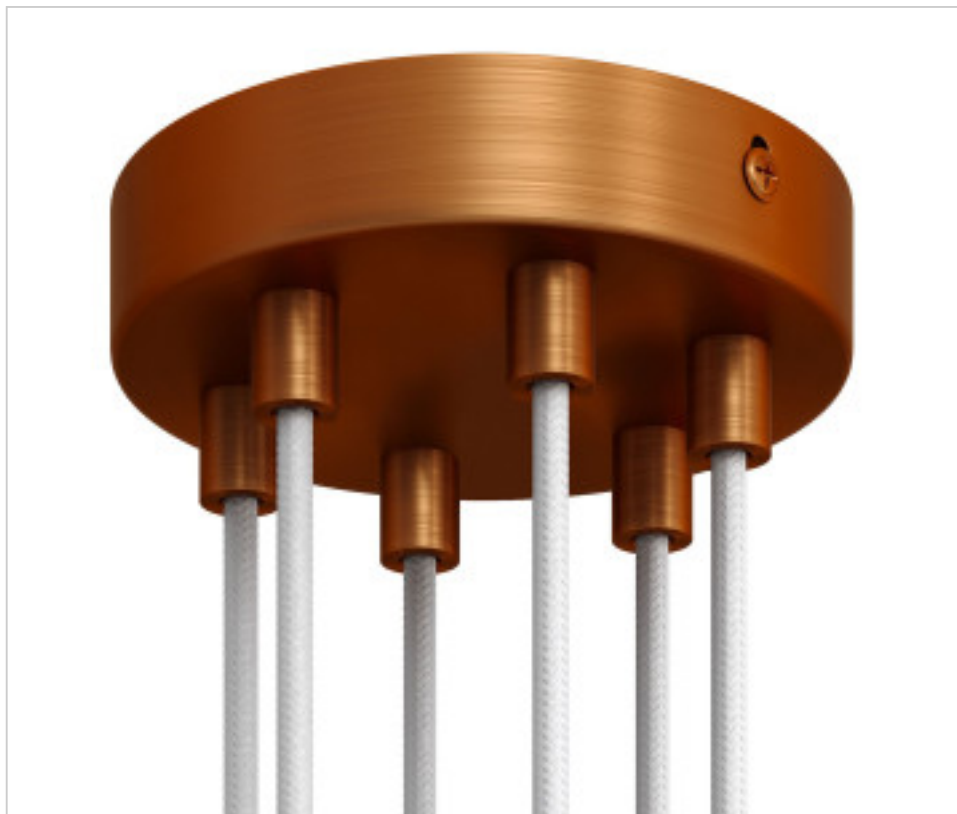

ACCESOIRES METAL > KIT rosaces de plafond > KIT rosaces de plafond en métal  
Rosaces ronds en métal 5 ou 6 trous serre-câble métal 17mm

## CDKRM126FRASTER

**KIT Rosace métal D120 6 trous Presse-étoupe métal cuivre satiné 17mm.**

1 f&eacute;vr. 2025

**CDKRM126FRASTER**

**KIT Rosace métal D120 6 trous Presse-étoupe métal cuivre satiné 17mm.**

## **AUTRES CARACTÉRISTIQUES**

---

Hauteur (mm): 25

Diamètre (mm): 120