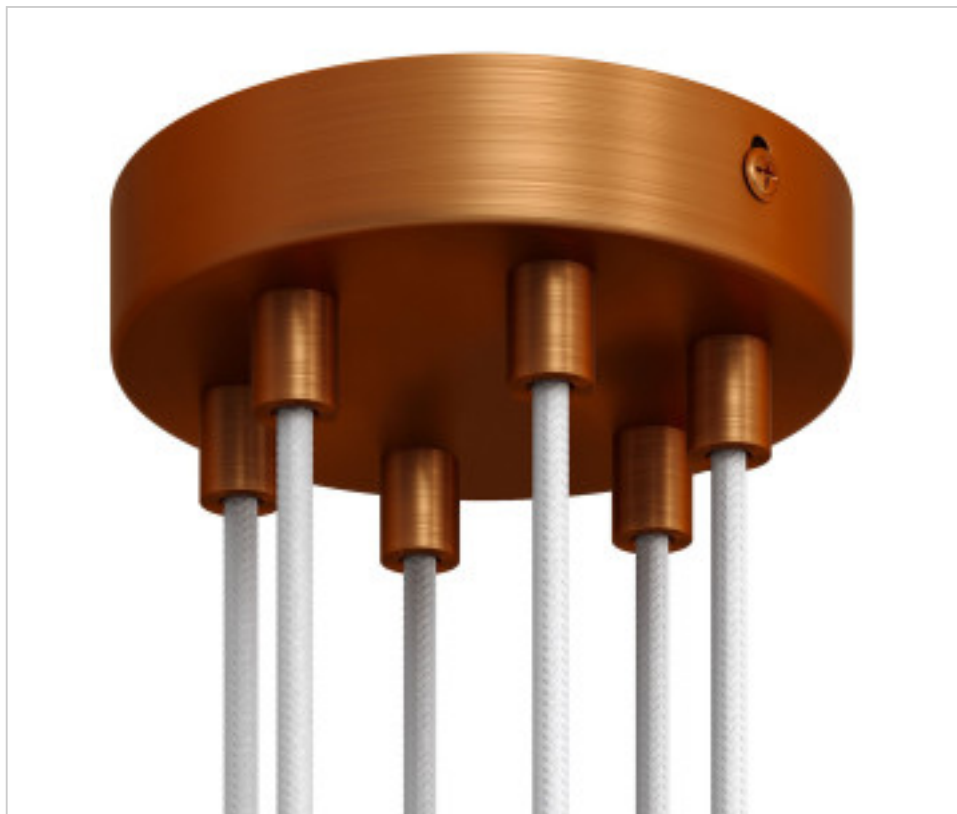

ACCESOIRES METAL > KIT rosaces de plafond > KIT rosaces de plafond en métal  
Rosaces ronds en métal 5 ou 6 trous serre-câble métal 17mm

## CDKRM126FRASTER

**KIT Rosace métal D120 6 trous Presse-étoupe métal cuivre satiné 17mm.**

4 mars 2025

**CDKRM126FRASTER**

**KIT Rosace métal D120 6 trous Presse-étoupe métal cuivre satiné 17mm.**

## **AUTRES CARACTÉRISTIQUES**

---

Hauteur (mm): 25

Diamètre (mm): 120