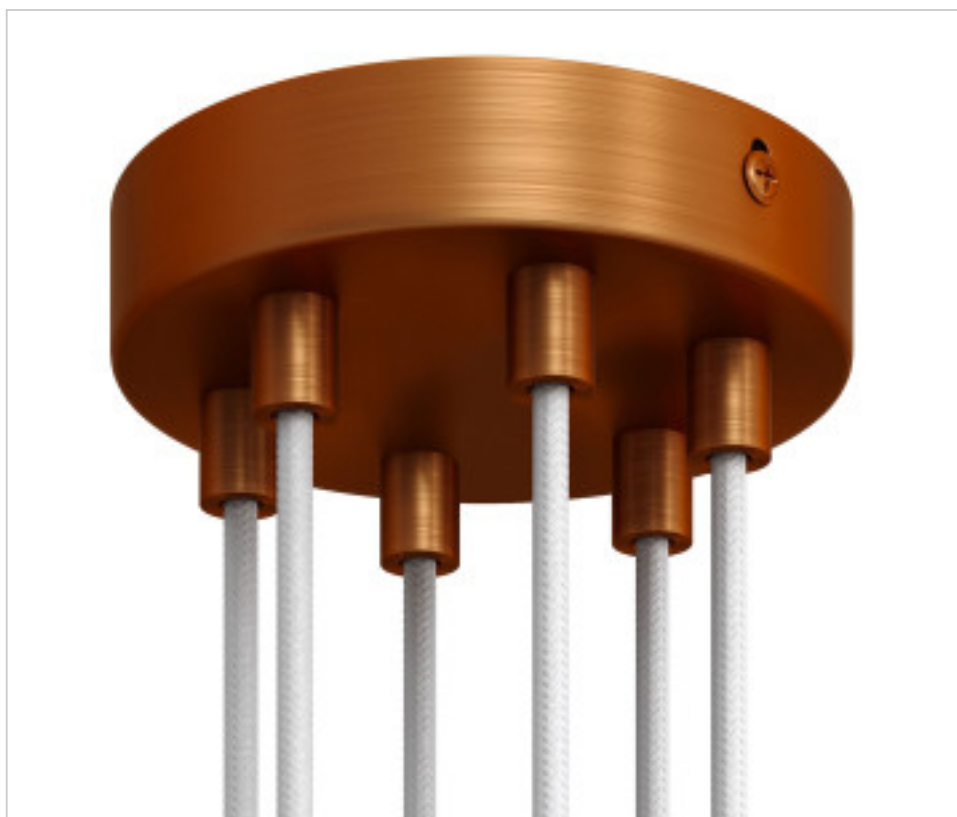

ACCESOIRES METAL > KIT rosaces de plafond > KIT rosaces de plafond en métal
Rosaces ronds en métal 5 ou 6 trous serre-câble métal 17mm

CDKRM126FRASTER

KIT Rosace métal D120 6 trous Presse-étoupe métal cuivre satiné 17mm.

5 avril 2025

DESCRIPTION

<iframe width="360" height="315" src="https://www.youtube.com/embed/r5OAzjEOxs0" frameborder="0" allow="accelerometer; autoplay; encrypted-media; gyroscope; picture-in-picture" allowfullscreen></iframe>

PRIX

	Lot	Prix sans TVA
	1	20,02€
	5	19,08€
	10	18,17€

Suite à la page suivante >>