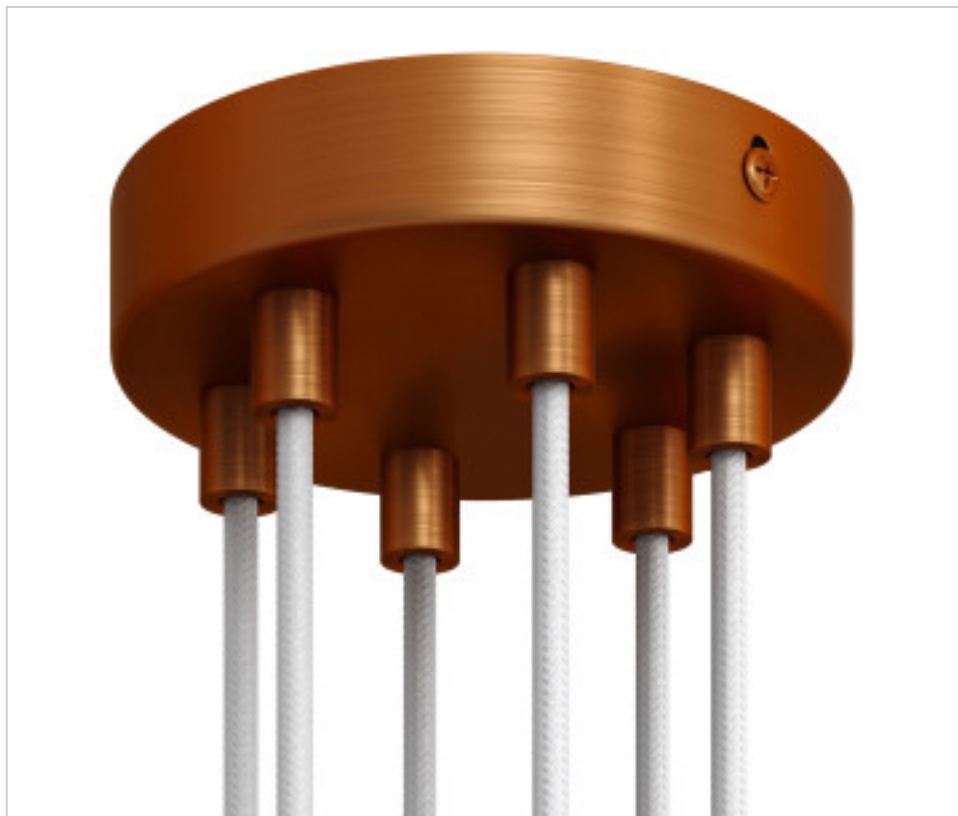

ACCESOIRES METAL > KIT rosaces de plafond > KIT rosaces de plafond en métal  
Rosaces ronds en métal 5 ou 6 trous serre-câble metal 17mm

## CDKRM126FRASTER

**KIT Rosace métal D120 6 trous Presse-étoupe métal cuivre satiné 17mm.**

22 d&eacute;c. 2024

**CDKRM126FRASTER**

**KIT Rosace métal D120 6 trous Presse-étoupe métal cuivre satiné 17mm.**

## **AUTRES CARACTÉRISTIQUES**

---

Hauteur (mm): 25

Diamètre (mm): 120