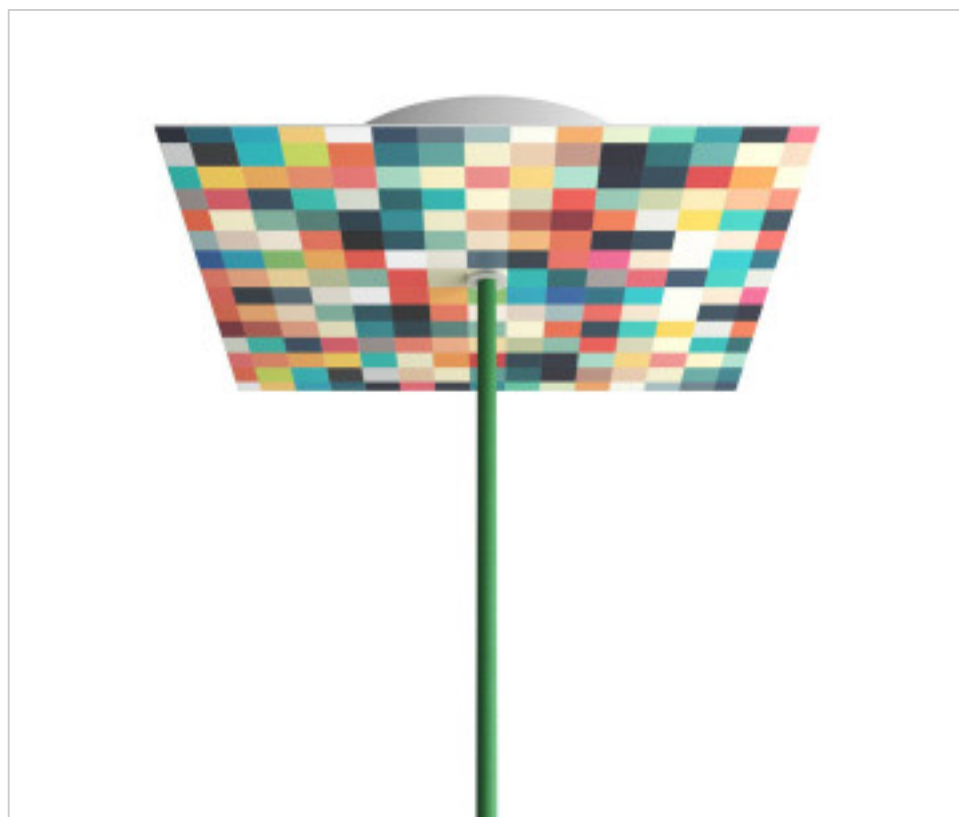

ACCESSOIRES METAL > KIT rosaces de plafond > KIT rosaces de plafond en métal
Rosaces carré en métal 1 trou avec couvercle Rose-One

CDKROQ201F201

KIT Rose-one carré 20X20 1 trou Palette

7 avril 2025

DESCRIPTION

PRIX

	Lot	Prix sans TVA
	1	19,77€
	5	18,84€
	10	17,94€

Suite à la page suivante >>

ACCESSOIRES METAL > KIT rosaces de plafond > KIT rosaces de plafond en métal
Rosaces carré en métal 1 trou avec couvercle Rose-One

CDKROQ201F201

KIT Rose-one carré 20X20 1 trou Palette

SPÉCIFICATIONS TECHNIQUES

Pesage: 535 Grammes

REMARQUES

Système complet Square Roshe-One. Comprend des éléments de fixation

AUTRES CARACTÉRISTIQUES

Longueur (mm): 200

Largeur (mm): 200

Hauteur (mm): 35