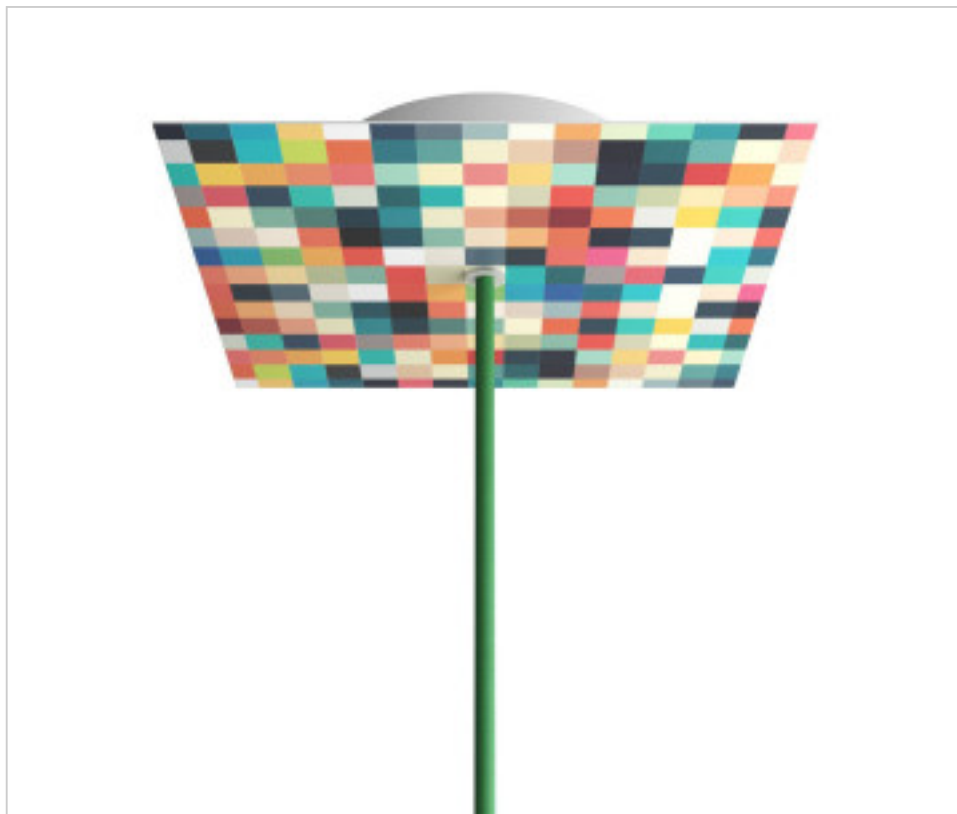

ACCESSOIRES METAL > KIT rosaces de plafond > KIT rosaces de plafond en métal
Rosaces carré en métal 1 trou avec couvercle Rose-One

CDKROQ201F201

KIT Rose-one carré 20X20 1 trou Palette

22 févr. 2025

DESCRIPTION

PRIX

	Lot	Prix sans TVA
	1	19,77€
	5	18,84€
	10	17,94€

Suite à la page suivante >>

ACCESSOIRES METAL > KIT rosaces de plafond > KIT rosaces de plafond en métal
Rosaces carré en métal 1 trou avec couvercle Rose-One

CDKROQ201F201

KIT Rose-one carré 20X20 1 trou Palette

SPÉCIFICATIONS TECHNIQUES

Pesage: 535 Grammes

REMARQUES

Système complet Square Roshe-One. Comprend des éléments de fixation

AUTRES CARACTÉRISTIQUES

Longueur (mm): 200

Largeur (mm): 200

Hauteur (mm): 35