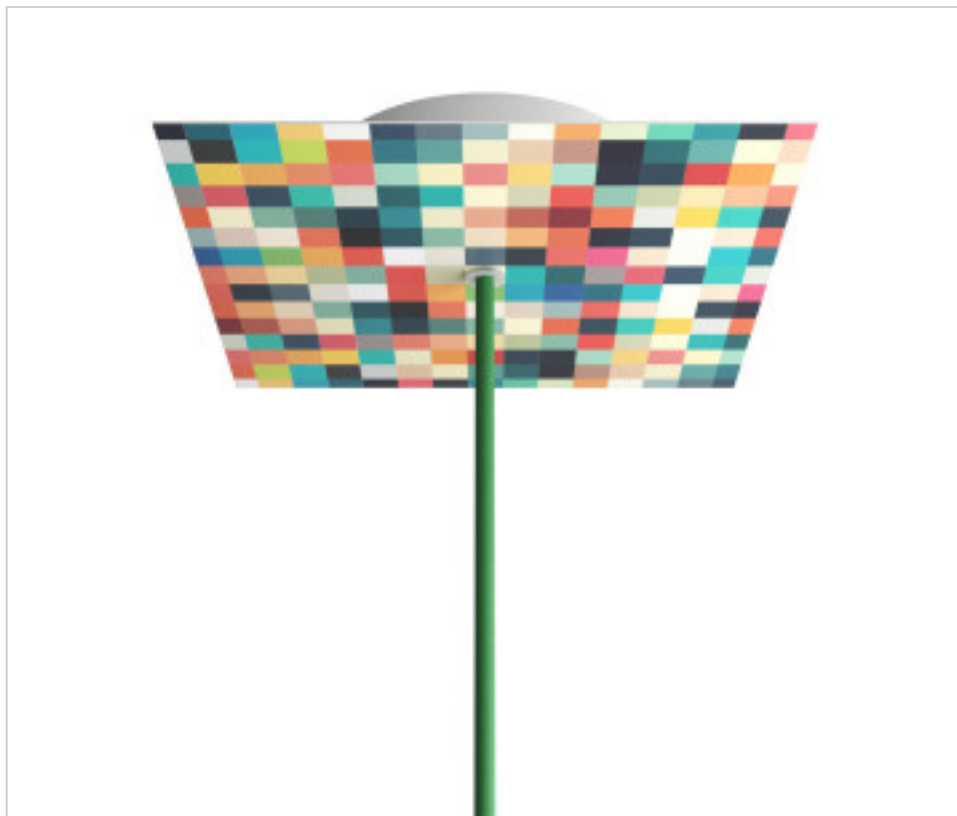

ACCESOIRES METAL > KIT rosaces de plafond > KIT rosaces de plafond en métal
Rosaces carré en métal 1 trou avec couvercle Rose-One

CDKROQ201F201

KIT Rose-one carré 20X20 1 trou Palette

23 nov. 2024

DESCRIPTION

PRIX

	Lot	Prix sans TVA
	1	19,77€
	5	18,84€
	10	17,94€

Suite à la page suivante >>

ACCESSOIRES METAL > KIT rosaces de plafond > KIT rosaces de plafond en métal
Rosaces carré en métal 1 trou avec couvercle Rose-One

CDKROQ201F201

KIT Rose-one carré 20X20 1 trou Palette

SPÉCIFICATIONS TECHNIQUES

Pesage: 535 Grammes

REMARQUES

Système complet Square Roshe-One. Comprend des éléments de fixation

AUTRES CARACTÉRISTIQUES

Longueur (mm): 200

Largeur (mm): 200

Hauteur (mm): 35