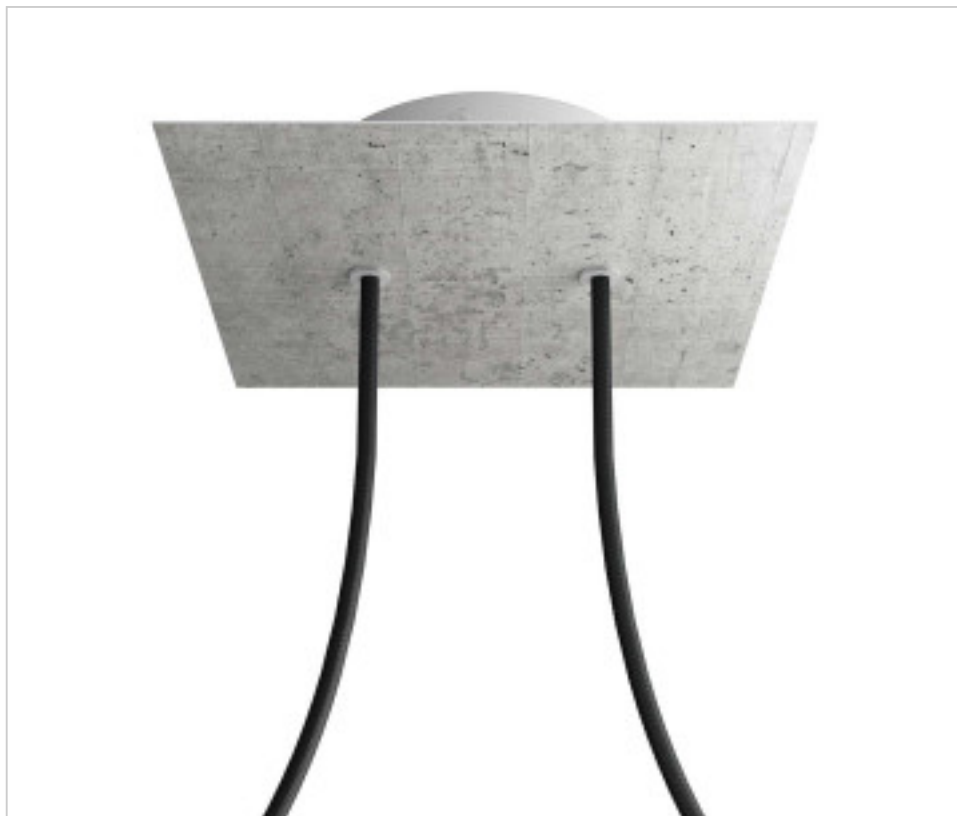

ACCESOIRES METAL > KIT rosaces de plafond > KIT rosaces de plafond en métal
Rosaces carré en métal 2 trous avec couvercle Rose-One

CDKROQ202F106

KIT Rose-one carré 20X20 2 trous Ciment

6 avril 2025

DESCRIPTION

PRIX

	Lot	Prix sans TVA
	1	20,85€
	5	19,88€
	10	18,92€

Suite à la page suivante >>

ACCESSOIRES METAL > KIT rosaces de plafond > KIT rosaces de plafond en métal
Rosaces carré en métal 2 trous avec couvercle Rose-One

CDKROQ202F106

KIT Rose-one carré 20X20 2 trous Ciment

SPÉCIFICATIONS TECHNIQUES

Pesage: 541 Grammes

REMARQUES

Système complet Square Roshe-One. Comprend des éléments de fixation

AUTRES CARACTÉRISTIQUES

Longueur (mm): 200

Largeur (mm): 200

Hauteur (mm): 35