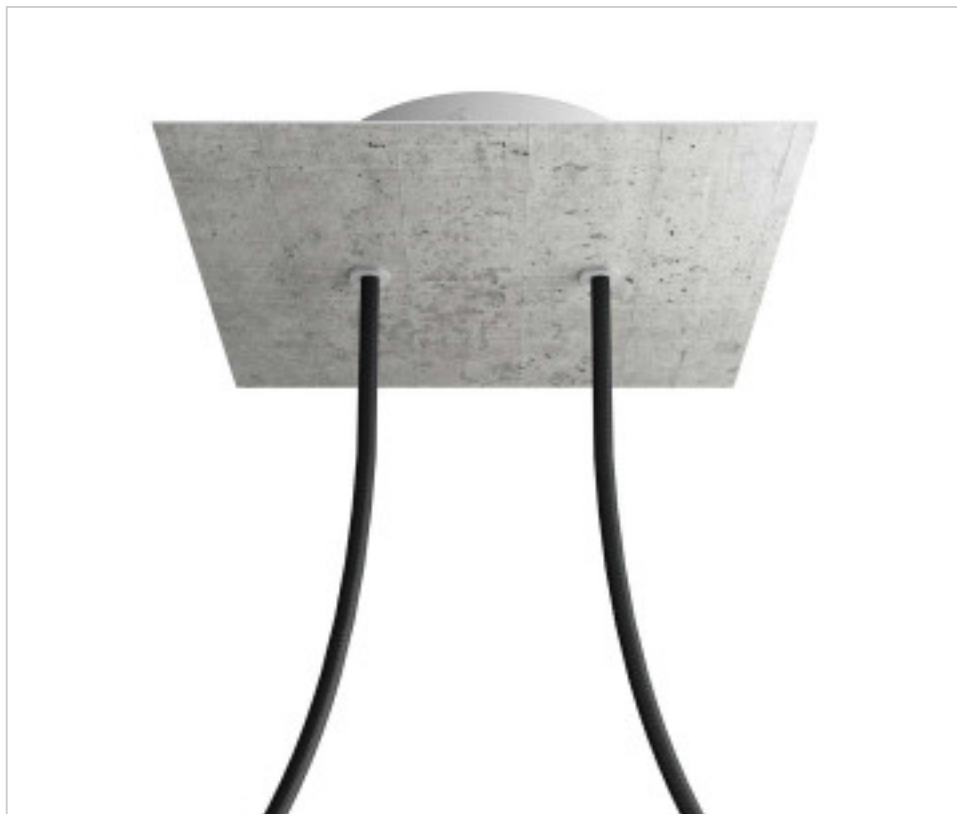

ACCESOIRES METAL > KIT rosaces de plafond > KIT rosaces de plafond en métal  
Rosaces carré en métal 2 trous avec couvercle Rose-One

**CDKROQ202F106**

**KIT Rose-one carré 20X20 2 trous Ciment**

22 f&eacute;vr. 2025

## DESCRIPTION

<iframe width="300" height="200" src="https://www.youtube.com/embed/P5N7h5tYtYc" frameborder="0" allow="accelerometer; autoplay; encrypted-media; gyroscope; picture-in-picture" allowfullscreen></iframe>

## PRIX

	Lot	Prix sans TVA
	1	20,85€
	5	19,88€
	10	18,92€

Suite à la page suivante >>

ACCESSOIRES METAL > KIT rosaces de plafond > KIT rosaces de plafond en métal  
Rosaces carré en métal 2 trous avec couvercle Rose-One

**CDKROQ202F106**

**KIT Rose-one carré 20X20 2 trous Ciment**