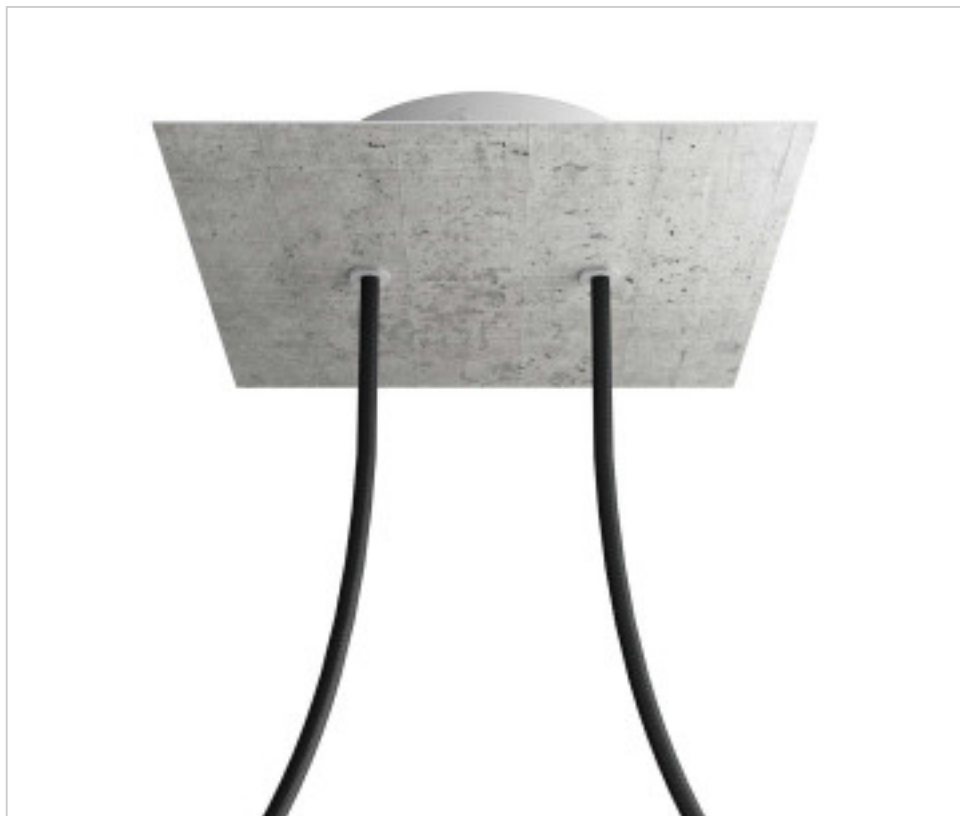

ACCESOIRES METAL > KIT rosaces de plafond > KIT rosaces de plafond en métal
Rosaces carré en métal 2 trous avec couvercle Rose-One

CDKROQ202F106

KIT Rose-one carré 20X20 2 trous Ciment

22 déc. 2024

DESCRIPTION

PRIX

Lot	Prix sans TVA
1	20,85€
5	19,88€
10	18,92€

Suite à la page suivante >>

ACCESSOIRES METAL > KIT rosaces de plafond > KIT rosaces de plafond en métal
Rosaces carré en métal 2 trous avec couvercle Rose-One

CDKROQ202F106

KIT Rose-one carré 20X20 2 trous Ciment

SPÉCIFICATIONS TECHNIQUES

Pesage: 541 Grammes

REMARQUES

Système complet Square Roshe-One. Comprend des éléments de fixation

AUTRES CARACTÉRISTIQUES

Longueur (mm): 200

Largeur (mm): 200

Hauteur (mm): 35