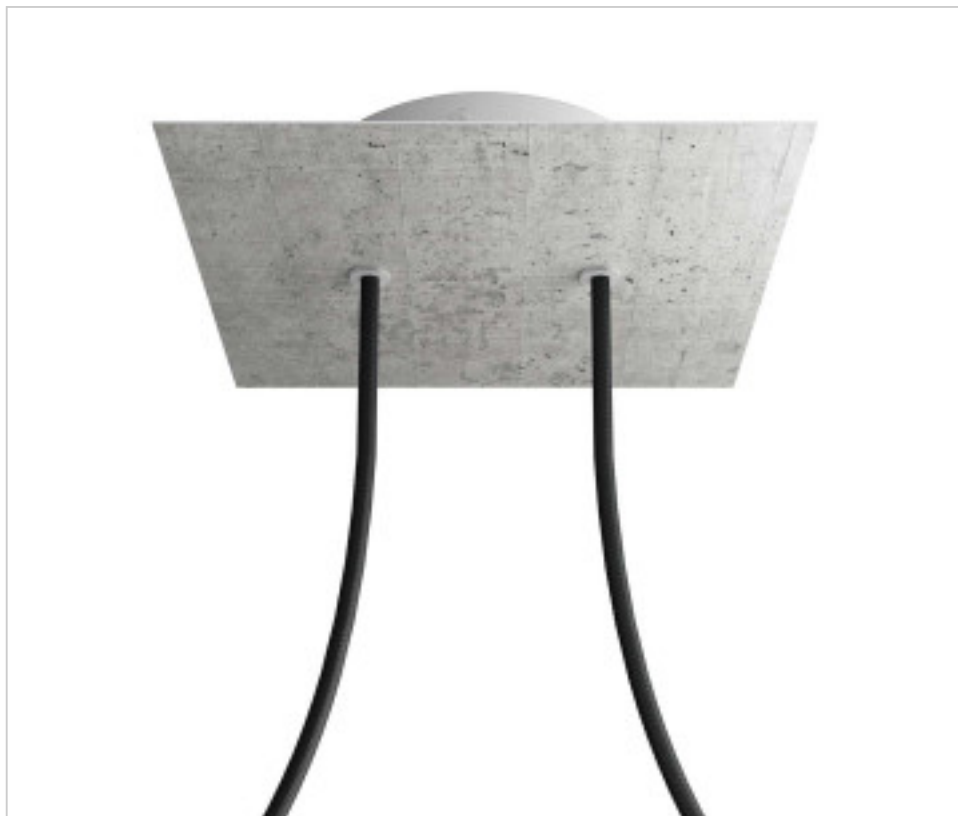

ACCESOIRES METAL > KIT rosaces de plafond > KIT rosaces de plafond en métal
Rosaces carré en métal 2 trous avec couvercle Rose-One

CDKROQ202F106

KIT Rose-one carré 20X20 2 trous Ciment

21 janv. 2025

DESCRIPTION

PRIX

	Lot	Prix sans TVA
	1	20,85€
	5	19,88€
	10	18,92€

Suite à la page suivante >>

ACCESSOIRES METAL > KIT rosaces de plafond > KIT rosaces de plafond en métal
Rosaces carré en métal 2 trous avec couvercle Rose-One

CDKROQ202F106

KIT Rose-one carré 20X20 2 trous Ciment

SPÉCIFICATIONS TECHNIQUES

Pesage: 541 Grammes

REMARQUES

Système complet Square Roshe-One. Comprend des éléments de fixation

AUTRES CARACTÉRISTIQUES

Longueur (mm): 200

Largeur (mm): 200

Hauteur (mm): 35