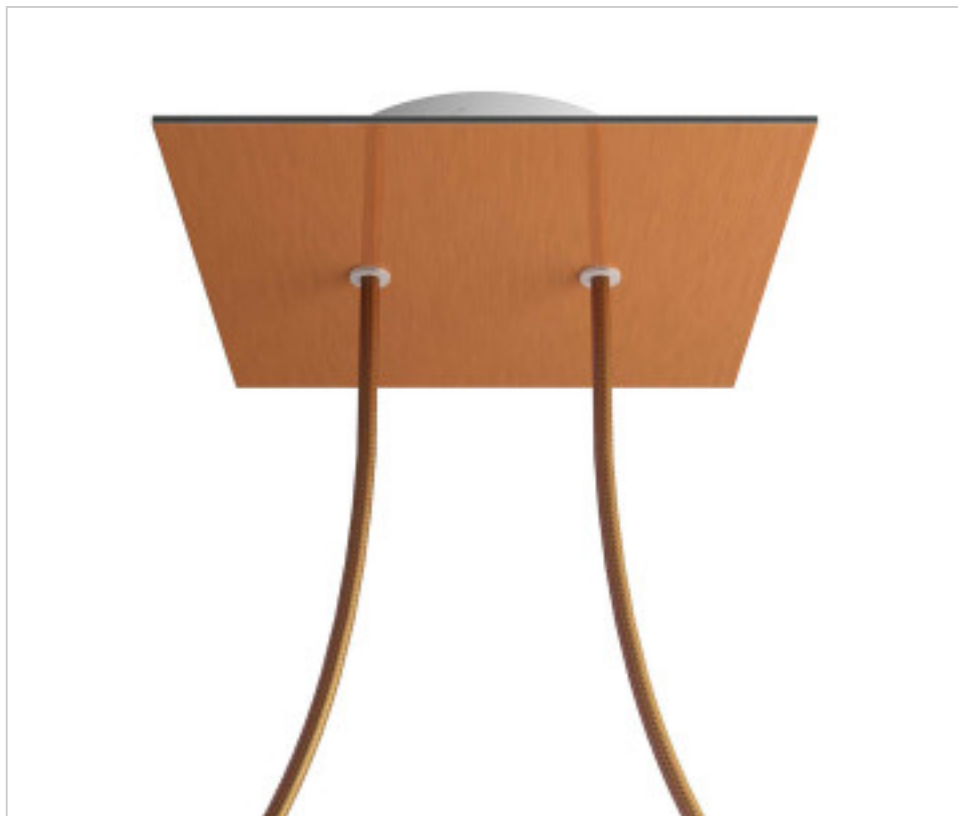

ACCESSOIRES METAL > KIT rosaces de plafond > KIT rosaces de plafond en métal
Rosaces carré en métal 2 trous avec couvercle Rose-One

CDKROQ202F108

KIT Rose-one carré 20X20 2 trous Cuivre satiné

22 déc. 2024

PRIX

	Lot	Prix sans TVA
	1	20,85€
	5	19,86€
	10	18,92€

Suite à la page suivante >>

ACCESSOIRES METAL > KIT rosaces de plafond > KIT rosaces de plafond en métal
Rosaces carré en métal 2 trous avec couvercle Rose-One

CDKROQ202F108

KIT Rose-one carré 20X20 2 trous Cuivre satiné

SPÉCIFICATIONS TECHNIQUES

Pesage: 599 Grammes

REMARQUES

Système complet Square Roshe-One. Comprend des éléments de fixation

AUTRES CARACTÉRISTIQUES

Longueur (mm): 200

Largeur (mm): 200

Hauteur (mm): 35