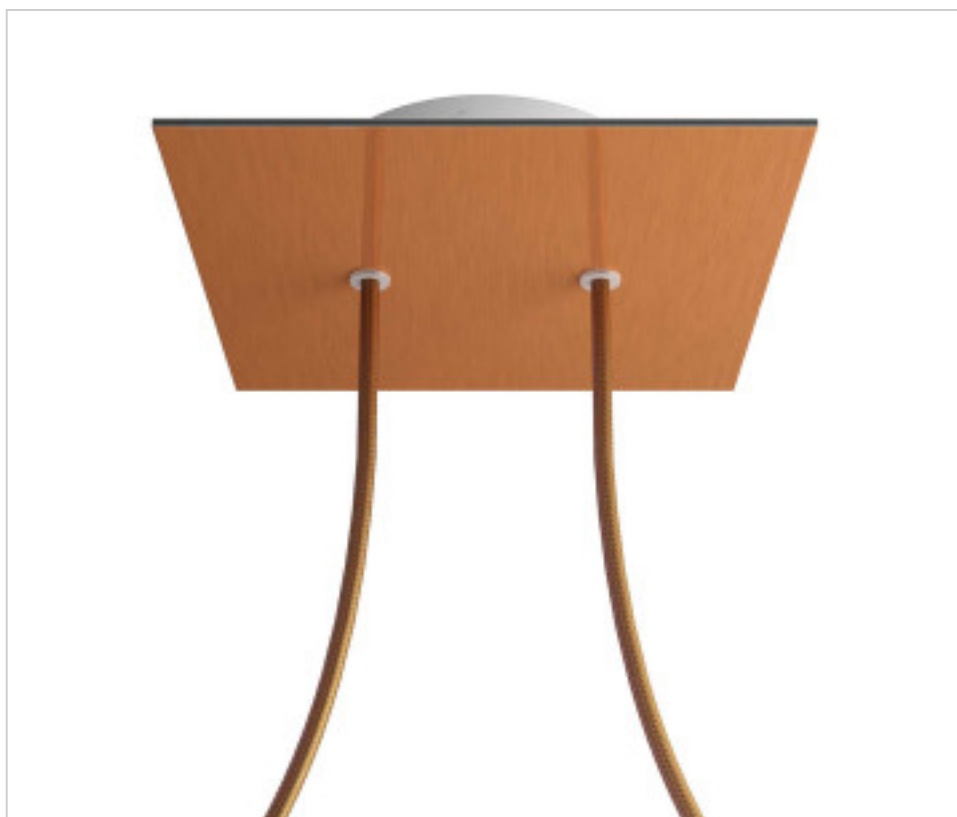

ACCESOIRES METAL > KIT rosaces de plafond > KIT rosaces de plafond en métal  
Rosaces carré en métal 2 trous avec couvercle Rose-One

**CDKROQ202F108**

**KIT Rose-one carré 20X20 2 trous Cuivre satiné**

6 avril 2025

## DESCRIPTION

<iframe width="300" height="200" src="https://www.youtube.com/embed/P5N7h5tYtYc" frameborder="0" allow="accelerometer; autoplay; encrypted-media; gyroscope; picture-in-picture" allowfullscreen></iframe>

## PRIX

	Lot	Prix sans TVA
	1	20,85€
	5	19,86€
	10	18,92€

Suite à la page suivante >>

ACCESSOIRES METAL > KIT rosaces de plafond > KIT rosaces de plafond en métal  
Rosaces carré en métal 2 trous avec couvercle Rose-One

**CDKROQ202F108**

**KIT Rose-one carré 20X20 2 trous Cuivre satiné**