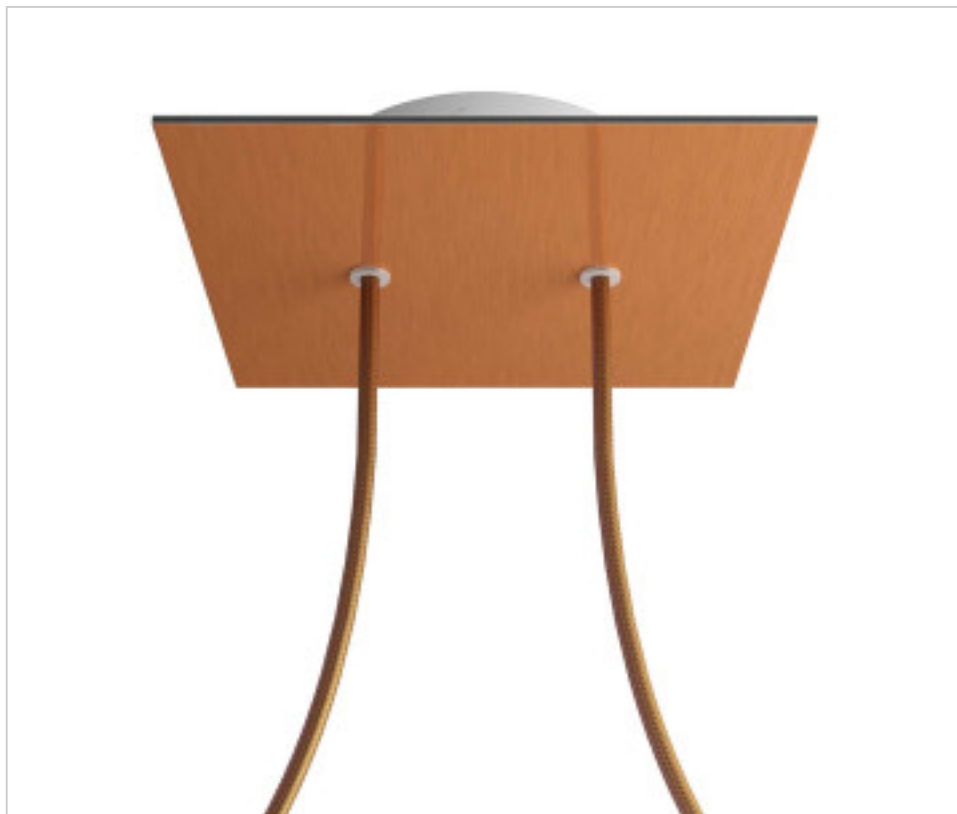

ACCESOIRES METAL > KIT rosaces de plafond > KIT rosaces de plafond en métal
Rosaces carré en métal 2 trous avec couvercle Rose-One

CDKROQ202F108

KIT Rose-one carré 20X20 2 trous Cuivre satiné

2 oct. 2024

PRIX

	Lot	Prix sans TVA
	1	20,85€
	5	19,86€
	10	18,92€

Suite à la page suivante >>

ACCESSOIRES METAL > KIT rosaces de plafond > KIT rosaces de plafond en métal
Rosaces carré en métal 2 trous avec couvercle Rose-One

CDKROQ202F108

KIT Rose-one carré 20X20 2 trous Cuivre satiné

SPÉCIFICATIONS TECHNIQUES

Pesage: 599 Grammes

REMARQUES

Système complet Square Roshe-One. Comprend des éléments de fixation

AUTRES CARACTÉRISTIQUES

Longueur (mm): 200

Largeur (mm): 200

Hauteur (mm): 35