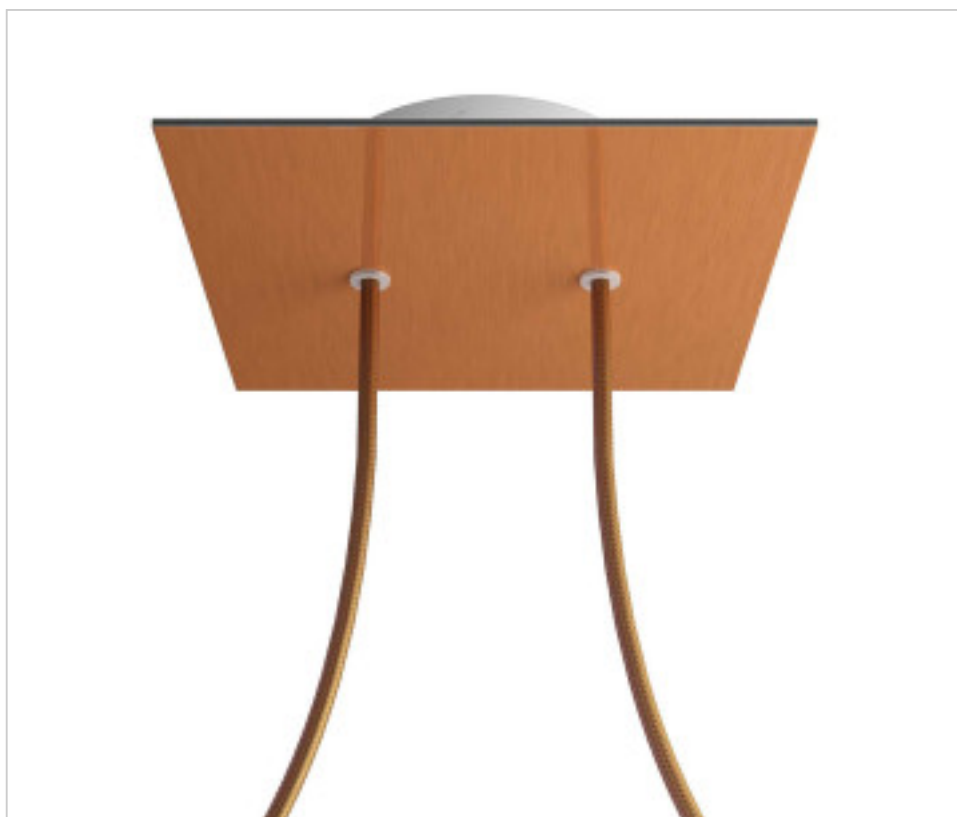

ACCESOIRES METAL > KIT rosaces de plafond > KIT rosaces de plafond en métal
Rosaces carré en métal 2 trous avec couvercle Rose-One

CDKROQ202F108

KIT Rose-one carré 20X20 2 trous Cuivre satiné

21 janv. 2025

PRIX

	Lot	Prix sans TVA
	1	20,85€
	5	19,86€
	10	18,92€

Suite à la page suivante >>

ACCESSOIRES METAL > KIT rosaces de plafond > KIT rosaces de plafond en métal
Rosaces carré en métal 2 trous avec couvercle Rose-One

CDKROQ202F108

KIT Rose-one carré 20X20 2 trous Cuivre satiné

SPÉCIFICATIONS TECHNIQUES

Pesage: 599 Grammes

REMARQUES

Système complet Square Roshe-One. Comprend des éléments de fixation

AUTRES CARACTÉRISTIQUES

Longueur (mm): 200

Largeur (mm): 200

Hauteur (mm): 35