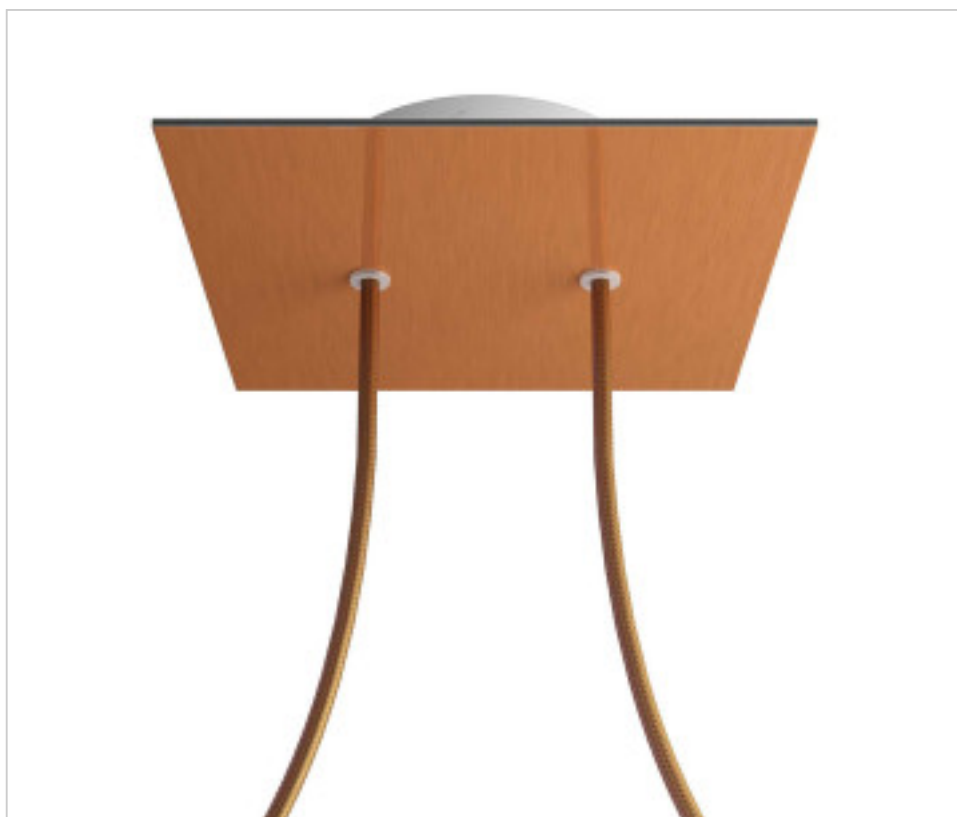

ACCESOIRES METAL > KIT rosaces de plafond > KIT rosaces de plafond en métal  
Rosaces carré en métal 2 trous avec couvercle Rose-One

**CDKROQ202F108**

**KIT Rose-one carré 20X20 2 trous Cuivre satiné**

31 janv. 2025

## DESCRIPTION

<iframe width="300" height="200" src="https://www.youtube.com/embed/P5N7h5tYtYc" frameborder="0" allow="accelerometer; autoplay; encrypted-media; gyroscope; picture-in-picture" allowfullscreen></iframe>

## PRIX

	Lot	Prix sans TVA
	1	20,85€
	5	19,86€
	10	18,92€

Suite à la page suivante >>

ACCESSOIRES METAL > KIT rosaces de plafond > KIT rosaces de plafond en métal  
Rosaces carré en métal 2 trous avec couvercle Rose-One

**CDKROQ202F108**

**KIT Rose-one carré 20X20 2 trous Cuivre satiné**