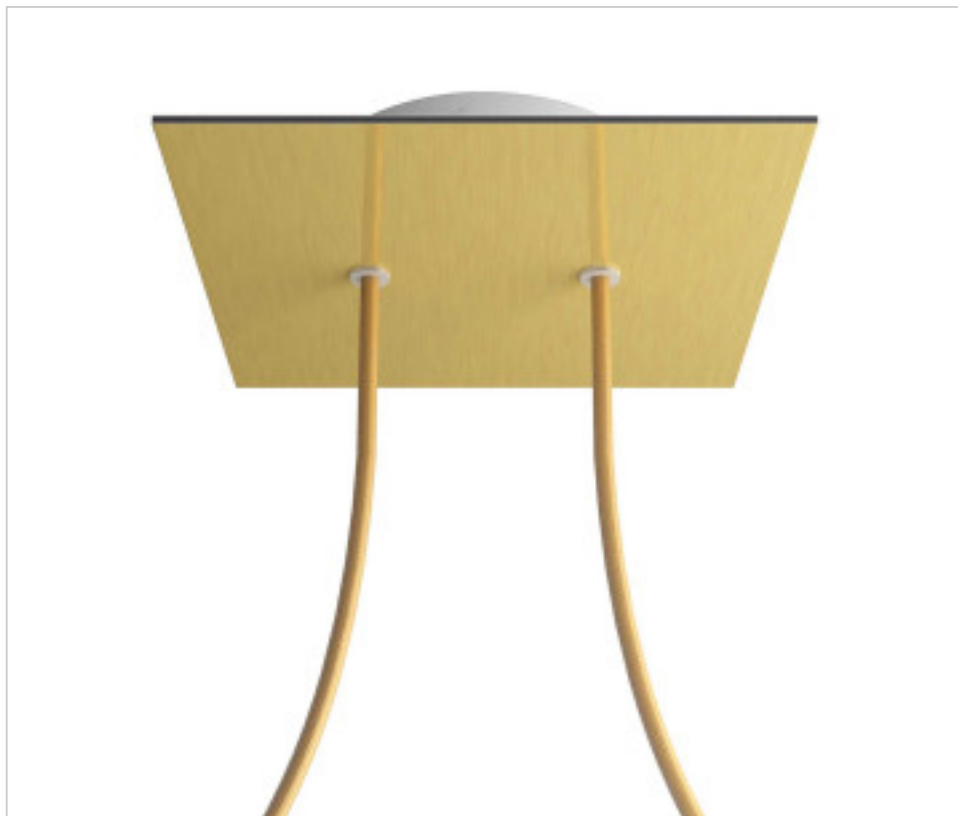

ACCESOIRES METAL > KIT rosaces de plafond > KIT rosaces de plafond en métal
Rosaces carré en métal 2 trous avec couvercle Rose-One

CDKROQ202F107

KIT Rose-one carré 20X20 2 trous Laiton satiné

22 févr. 2025

PRIX

	Lot	Prix sans TVA
	1	20,85€
	5	19,86€
	10	18,92€

Suite à la page suivante >>

ACCESSOIRES METAL > KIT rosaces de plafond > KIT rosaces de plafond en métal
Rosaces carré en métal 2 trous avec couvercle Rose-One

CDKROQ202F107

KIT Rose-one carré 20X20 2 trous Laiton satiné

SPÉCIFICATIONS TECHNIQUES

Pesage: 599 Grammes

REMARQUES

Système complet Square Roshe-One. Comprend des éléments de fixation

AUTRES CARACTÉRISTIQUES

Longueur (mm): 200

Largeur (mm): 200

Hauteur (mm): 35