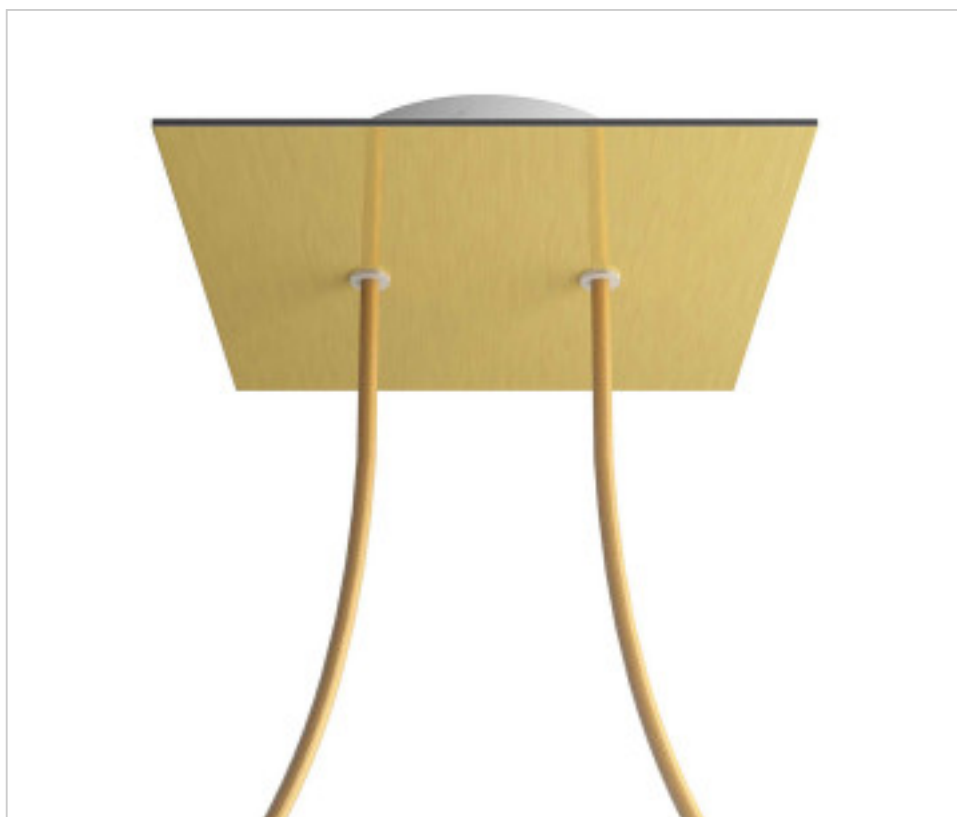

ACCESSOIRES METAL > KIT rosaces de plafond > KIT rosaces de plafond en métal  
Rosaces carré en métal 2 trous avec couvercle Rose-One

CDKROQ202F107

**KIT Rose-one carré 20X20 2 trous Laiton satiné**

22 d&eacute;c. 2024

## DESCRIPTION

<iframe width="300" height="200" src="https://www.youtube.com/embed/P5N7h5tYtYc" frameborder="0" allow="accelerometer; autoplay; encrypted-media; gyroscope; picture-in-picture" allowfullscreen></iframe>

## PRIX

	Lot	Prix sans TVA
	1	20,85€
	5	19,86€
	10	18,92€

Suite à la page suivante >>

ACCESSOIRES METAL > KIT rosaces de plafond > KIT rosaces de plafond en métal  
Rosaces carré en métal 2 trous avec couvercle Rose-One

CDKROQ202F107

**KIT Rose-one carré 20X20 2 trous Laiton satiné**