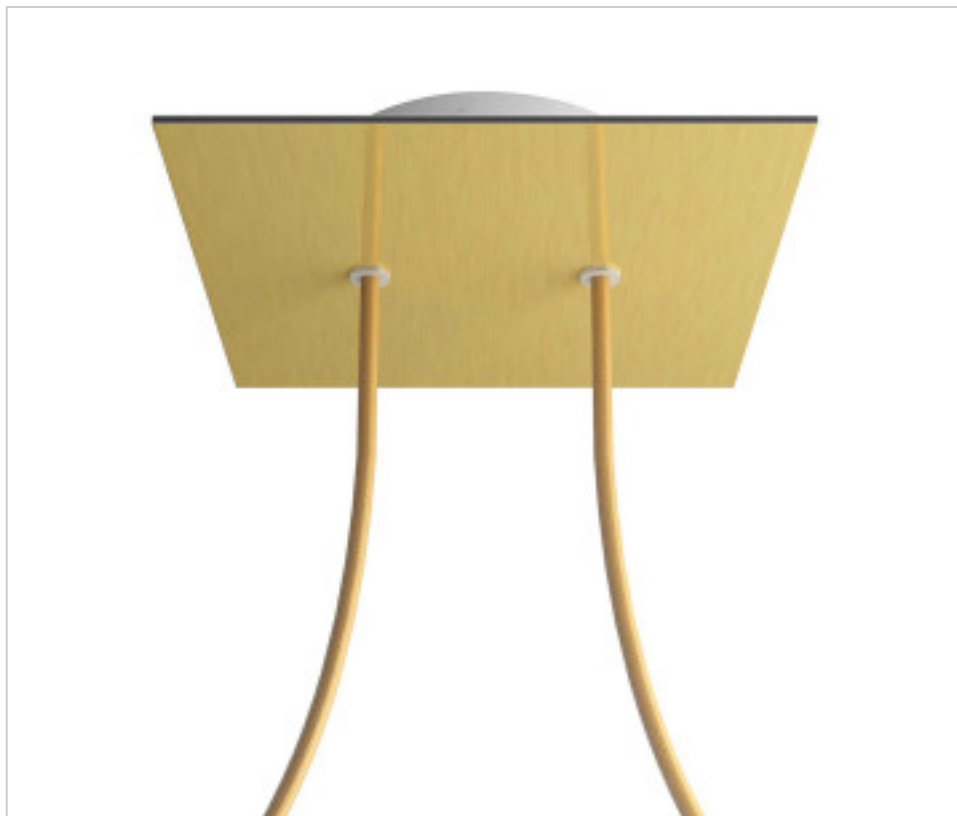

ACCESSOIRES METAL > KIT rosaces de plafond > KIT rosaces de plafond en métal  
Rosaces carré en métal 2 trous avec couvercle Rose-One

CDKROQ202F107

**KIT Rose-one carré 20X20 2 trous Laiton satiné**

21 nov. 2024

## DESCRIPTION

<iframe width="300" height="200" src="https://www.youtube.com/embed/P5N7h5tYtYc" frameborder="0" allow="accelerometer; autoplay; encrypted-media; gyroscope; picture-in-picture" allowfullscreen></iframe>

## PRIX

	Lot	Prix sans TVA
	1	20,85€
	5	19,86€
	10	18,92€

Suite à la page suivante >>

ACCESSOIRES METAL > KIT rosaces de plafond > KIT rosaces de plafond en métal  
Rosaces carré en métal 2 trous avec couvercle Rose-One

CDKROQ202F107

**KIT Rose-one carré 20X20 2 trous Laiton satiné**