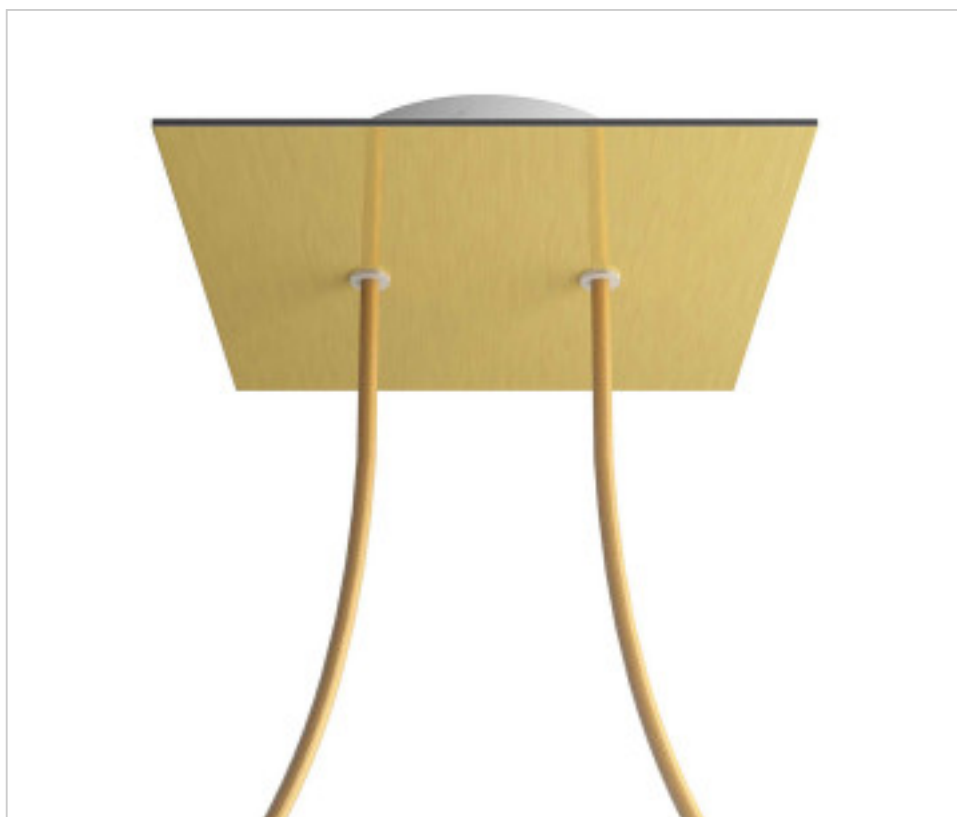

ACCESSOIRES METAL > KIT rosaces de plafond > KIT rosaces de plafond en métal  
Rosaces carré en métal 2 trous avec couvercle Rose-One

CDKROQ202F107

**KIT Rose-one carré 20X20 2 trous Laiton satiné**

6 avril 2025

## DESCRIPTION

<iframe width="300" height="200" src="https://www.youtube.com/embed/P5N7h5tYtYc" frameborder="0" allow="accelerometer; autoplay; encrypted-media; gyroscope; picture-in-picture" allowfullscreen></iframe>

## PRIX

	Lot	Prix sans TVA
	1	20,85€
	5	19,86€
	10	18,92€

Suite à la page suivante >>

ACCESSOIRES METAL > KIT rosaces de plafond > KIT rosaces de plafond en métal  
Rosaces carré en métal 2 trous avec couvercle Rose-One

CDKROQ202F107

**KIT Rose-one carré 20X20 2 trous Laiton satiné**