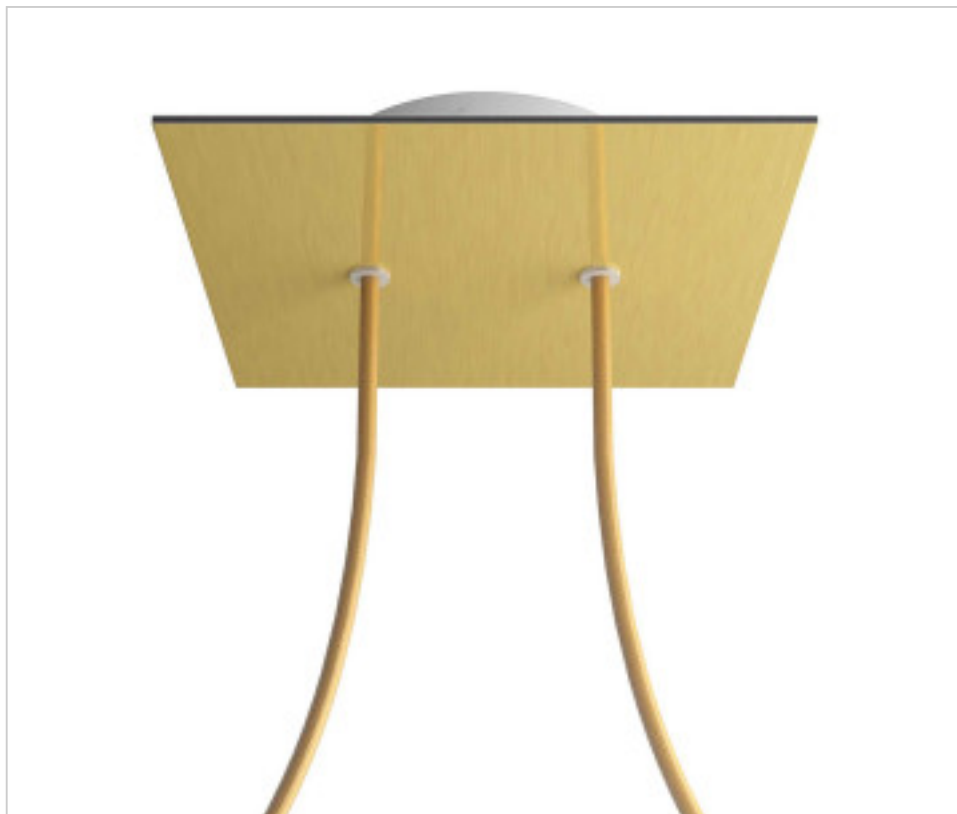

ACCESSOIRES METAL > KIT rosaces de plafond > KIT rosaces de plafond en métal
Rosaces carré en métal 2 trous avec couvercle Rose-One

CDKROQ202F107

KIT Rose-one carré 20X20 2 trous Laiton satiné

21 janv. 2025

PRIX

	Lot	Prix sans TVA
	1	20,85€
	5	19,86€
	10	18,92€

Suite à la page suivante >>

ACCESSOIRES METAL > KIT rosaces de plafond > KIT rosaces de plafond en métal
Rosaces carré en métal 2 trous avec couvercle Rose-One

CDKROQ202F107

KIT Rose-one carré 20X20 2 trous Laiton satiné

SPÉCIFICATIONS TECHNIQUES

Pesage: 599 Grammes

REMARQUES

Système complet Square Roshe-One. Comprend des éléments de fixation

AUTRES CARACTÉRISTIQUES

Longueur (mm): 200

Largeur (mm): 200

Hauteur (mm): 35