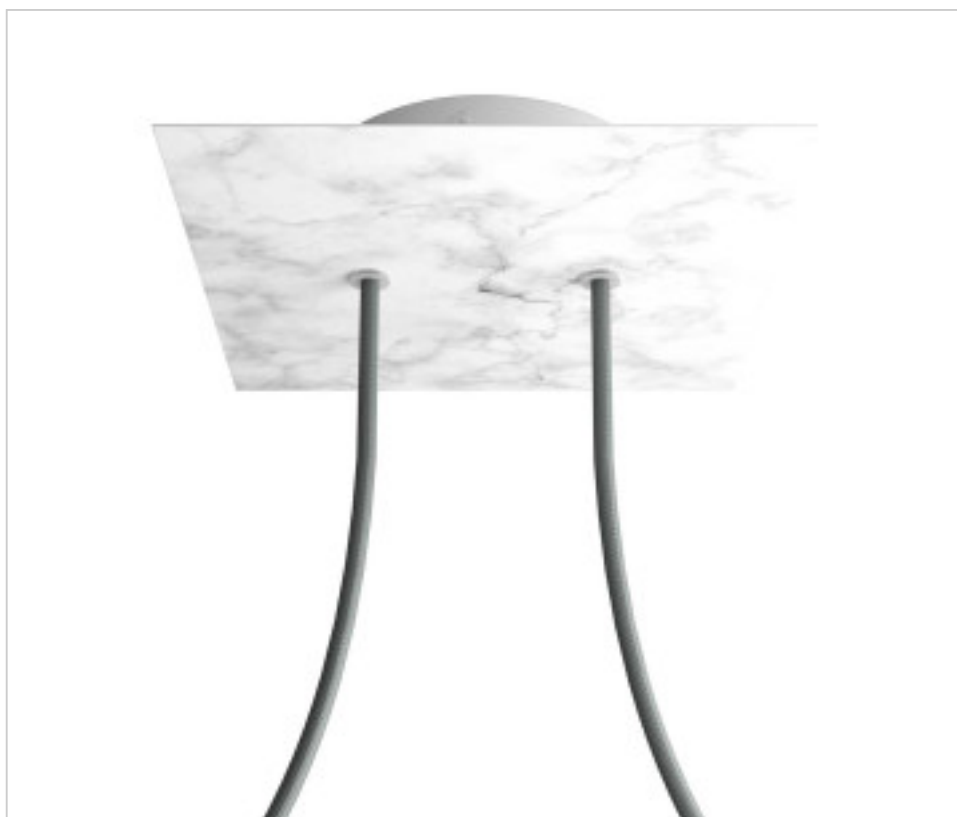

ACCESOIRES METAL > KIT rosaces de plafond > KIT rosaces de plafond en métal
Rosaces carré en métal 2 trous avec couvercle Rose-One

CDKROQ202F105

KIT Rose-one carré 20X20 2 trous Marbre Carrare

3 déc. 2024

PRIX

	Lot	Prix sans TVA
	1	20,85€
	5	19,88€
	10	18,92€

Suite à la page suivante >>

ACCESSOIRES METAL > KIT rosaces de plafond > KIT rosaces de plafond en métal
Rosaces carré en métal 2 trous avec couvercle Rose-One

CDKROQ202F105

KIT Rose-one carré 20X20 2 trous Marbre Carrare

SPÉCIFICATIONS TECHNIQUES

Pesage: 541 Grammes

REMARQUES

Système complet Square Roshe-One. Comprend des éléments de fixation

AUTRES CARACTÉRISTIQUES

Longueur (mm): 200

Largeur (mm): 200

Hauteur (mm): 35