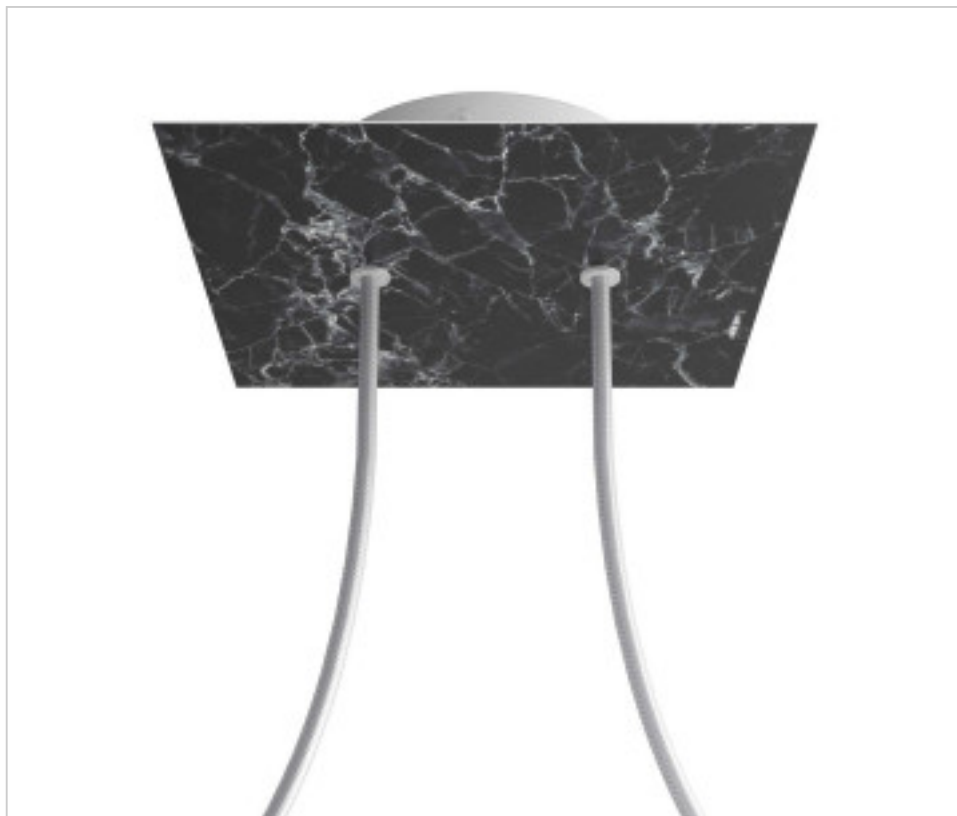

ACCESSOIRES METAL > KIT rosaces de plafond > KIT rosaces de plafond en métal
Rosaces carré en métal 2 trous avec couvercle Rose-One

CDKROQ202F104

KIT Rose-one carré 20X20 2 trous Marbre marquina

21 janv. 2025

PRIX

| | Lot | Prix sans TVA |
|--|-----|---------------|
| | 1 | 20,85€ |
| | 5 | 19,88€ |
| | 10 | 18,92€ |

Suite à la page suivante >>

ACCESSOIRES METAL > KIT rosaces de plafond > KIT rosaces de plafond en métal
Rosaces carré en métal 2 trous avec couvercle Rose-One

CDKROQ202F104

KIT Rose-one carré 20X20 2 trous Marbre marquina

SPÉCIFICATIONS TECHNIQUES

Pesage: 541 Grammes

REMARQUES

Système complet Square Roshe-One. Comprend des éléments de fixation

AUTRES CARACTÉRISTIQUES

Longueur (mm): 200

Largeur (mm): 200

Hauteur (mm): 35