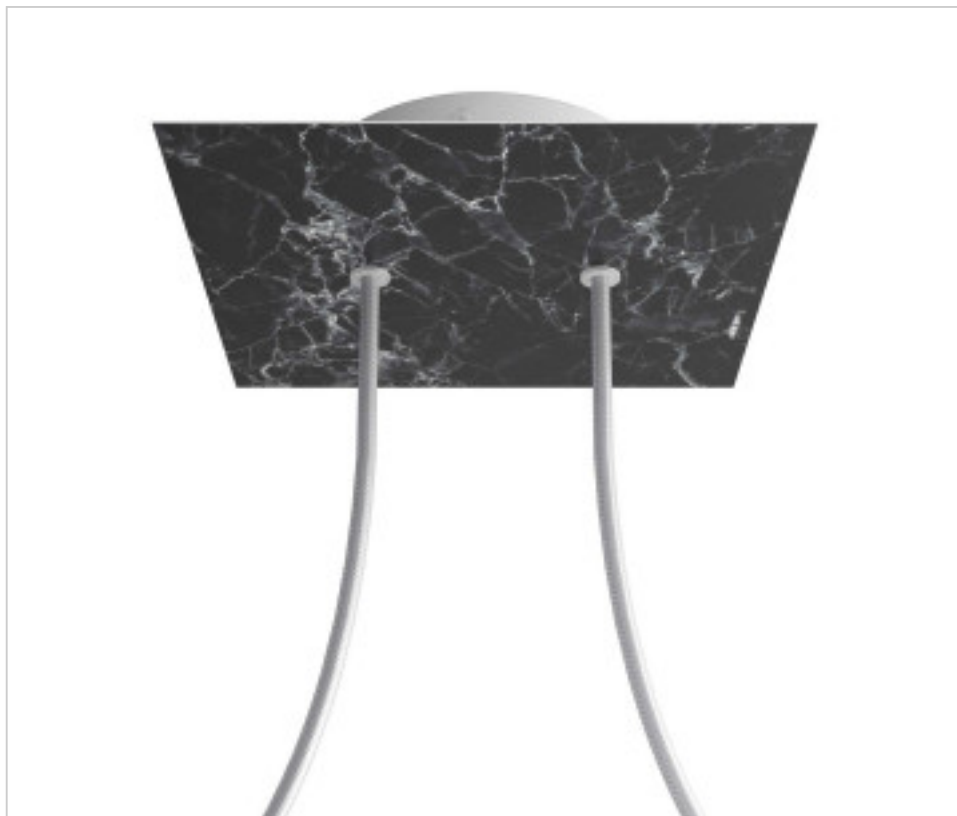

ACCESSOIRES METAL > KIT rosaces de plafond > KIT rosaces de plafond en métal  
Rosaces carré en métal 2 trous avec couvercle Rose-One

CDKROQ202F104

**KIT Rose-one carré 20X20 2 trous Marbre marquina**

23 nov. 2024

## DESCRIPTION

<iframe width="300" height="200" src="https://www.youtube.com/embed/P5N7h5tYtYc" frameborder="0" allow="accelerometer; autoplay; encrypted-media; gyroscope; picture-in-picture" allowfullscreen></iframe>

## PRIX

	Lot	Prix sans TVA
	1	20,85€
	5	19,88€
	10	18,92€

Suite à la page suivante >>

ACCESSOIRES METAL > KIT rosaces de plafond > KIT rosaces de plafond en métal  
Rosaces carré en métal 2 trous avec couvercle Rose-One

**CDKROQ202F104**

**KIT Rose-one carré 20X20 2 trous Marbre marquina**