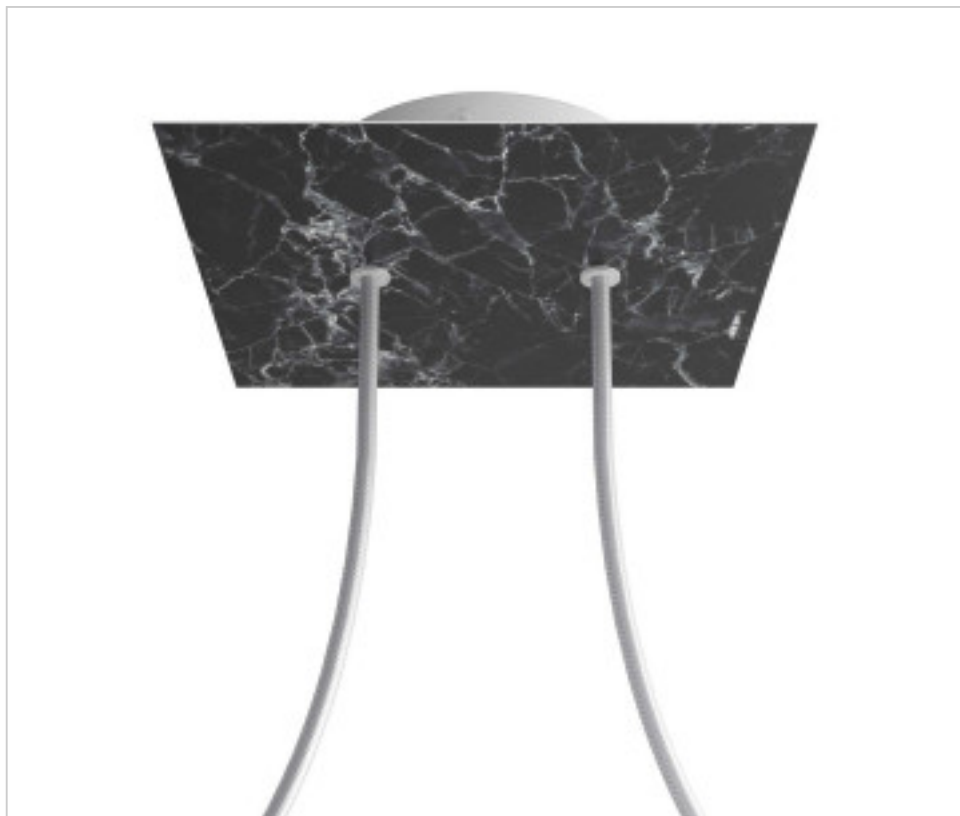

ACCESSOIRES METAL > KIT rosaces de plafond > KIT rosaces de plafond en métal  
Rosaces carré en métal 2 trous avec couvercle Rose-One

CDKROQ202F104

**KIT Rose-one carré 20X20 2 trous Marbre marquina**

22 f&eacute;vr. 2025

## DESCRIPTION

<iframe width="300" height="200" src="https://www.youtube.com/embed/P5N7h5tYtYc" frameborder="0" allow="accelerometer; autoplay; encrypted-media; gyroscope; picture-in-picture" allowfullscreen></iframe>

## PRIX

	Lot	Prix sans TVA
	1	20,85€
	5	19,88€
	10	18,92€

Suite à la page suivante >>

ACCESSOIRES METAL > KIT rosaces de plafond > KIT rosaces de plafond en métal  
Rosaces carré en métal 2 trous avec couvercle Rose-One

**CDKROQ202F104**

**KIT Rose-one carré 20X20 2 trous Marbre marquina**