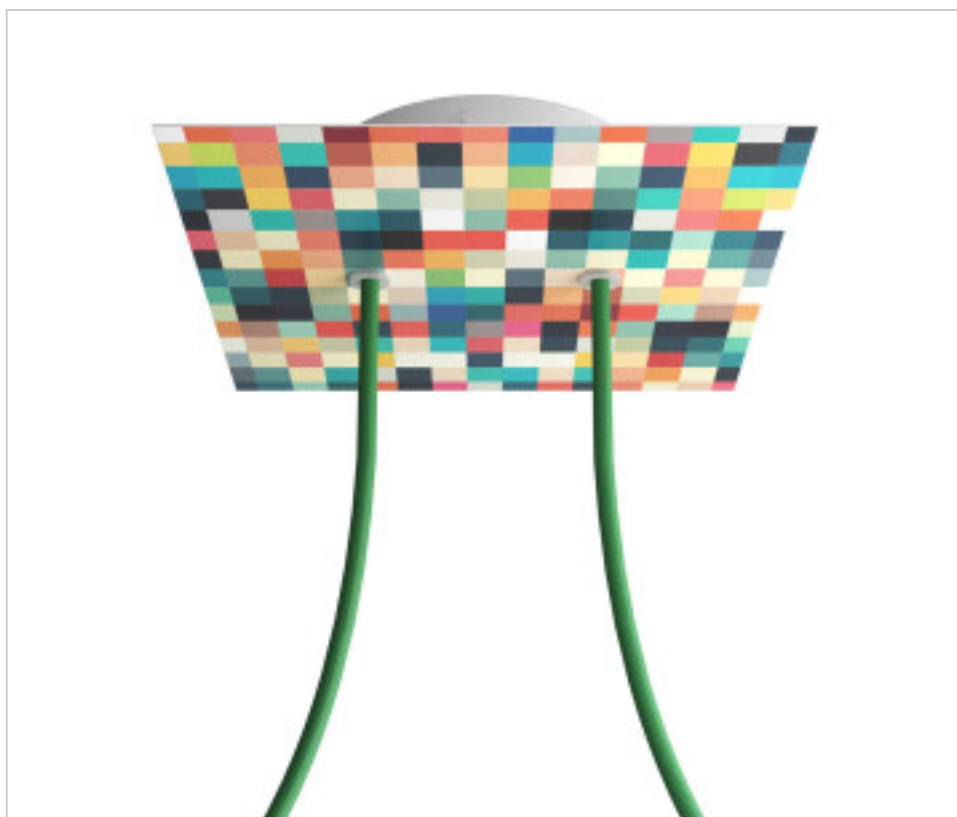

ACCESSOIRES METAL > KIT rosaces de plafond > KIT rosaces de plafond en métal
Rosaces carré en métal 2 trous avec couvercle Rose-One

CDKROQ202F201

KIT Rose-one carré 20X20 2 trous Palette

22 févr. 2025

DESCRIPTION

PRIX

Lot	Prix sans TVA
1	20,85€
5	19,88€
10	18,92€

Suite à la page suivante >>

ACCESSOIRES METAL > KIT rosaces de plafond > KIT rosaces de plafond en métal
Rosaces carré en métal 2 trous avec couvercle Rose-One

CDKROQ202F201

KIT Rose-one carré 20X20 2 trous Palette

SPÉCIFICATIONS TECHNIQUES

Pesage: 541 Grammes

REMARQUES

Système complet Square Roshe-One. Comprend des éléments de fixation

AUTRES CARACTÉRISTIQUES

Longueur (mm): 200

Largeur (mm): 200

Hauteur (mm): 35