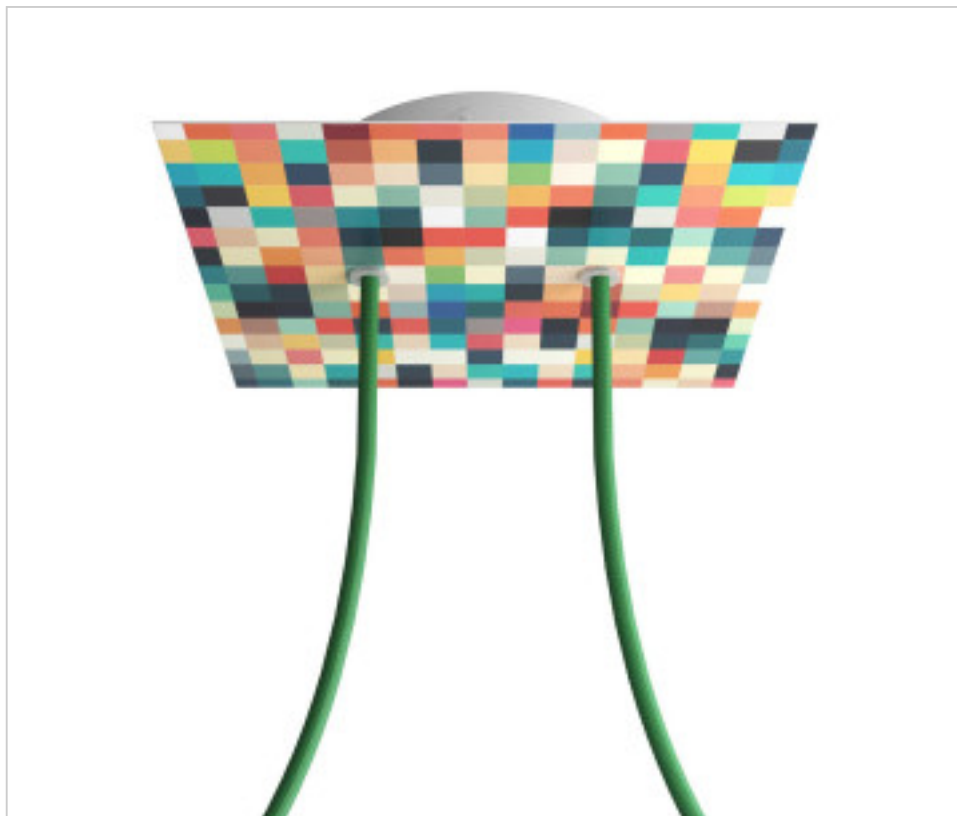

ACCESOIRES METAL > KIT rosaces de plafond > KIT rosaces de plafond en métal
Rosaces carré en métal 2 trous avec couvercle Rose-One

CDKROQ202F201

KIT Rose-one carré 20X20 2 trous Palette

3 nov. 2024

DESCRIPTION

PRIX

	Lot	Prix sans TVA
	1	20,85€
	5	19,88€
	10	18,92€

Suite à la page suivante >>

ACCESSOIRES METAL > KIT rosaces de plafond > KIT rosaces de plafond en métal
Rosaces carré en métal 2 trous avec couvercle Rose-One

CDKROQ202F201

KIT Rose-one carré 20X20 2 trous Palette

SPÉCIFICATIONS TECHNIQUES

Pesage: 541 Grammes

REMARQUES

Système complet Square Roshe-One. Comprend des éléments de fixation

AUTRES CARACTÉRISTIQUES

Longueur (mm): 200

Largeur (mm): 200

Hauteur (mm): 35