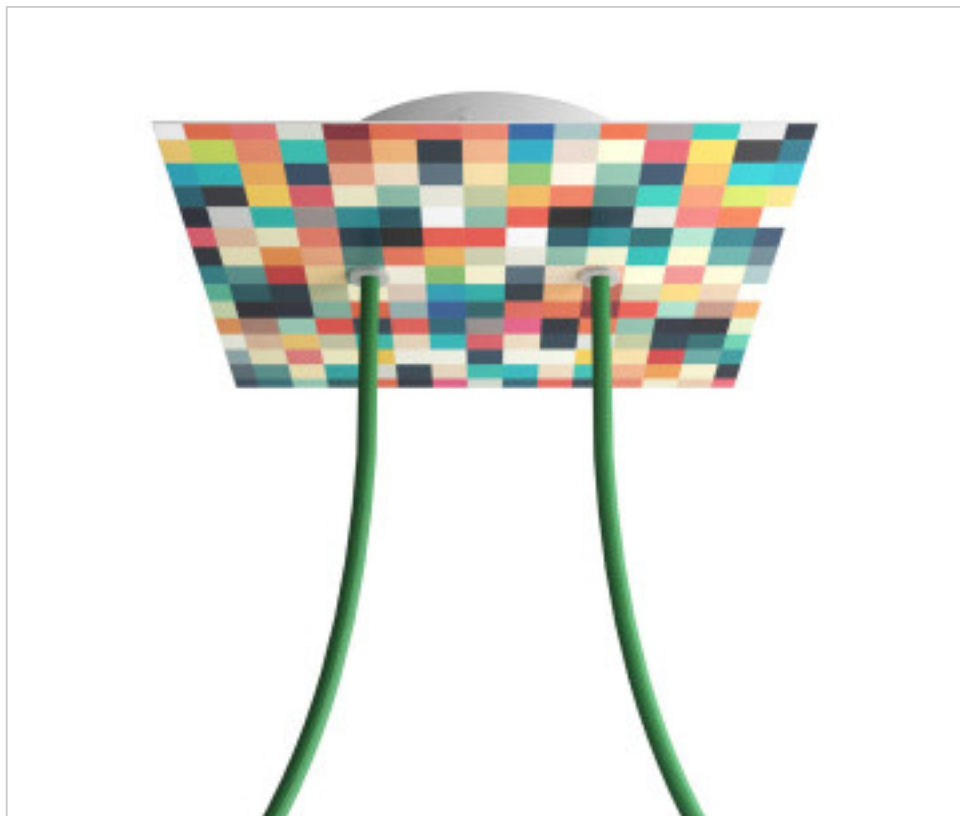

ACCESOIRES METAL > KIT rosaces de plafond > KIT rosaces de plafond en métal
Rosaces carré en métal 2 trous avec couvercle Rose-One

CDKROQ202F201

KIT Rose-one carré 20X20 2 trous Palette

6 avril 2025

DESCRIPTION

PRIX

Lot	Prix sans TVA
1	20,85€
5	19,88€
10	18,92€

Suite à la page suivante >>

ACCESSOIRES METAL > KIT rosaces de plafond > KIT rosaces de plafond en métal
Rosaces carré en métal 2 trous avec couvercle Rose-One

CDKROQ202F201

KIT Rose-one carré 20X20 2 trous Palette

SPÉCIFICATIONS TECHNIQUES

Pesage: 541 Grammes

REMARQUES

Système complet Square Roshe-One. Comprend des éléments de fixation

AUTRES CARACTÉRISTIQUES

Longueur (mm): 200

Largeur (mm): 200

Hauteur (mm): 35