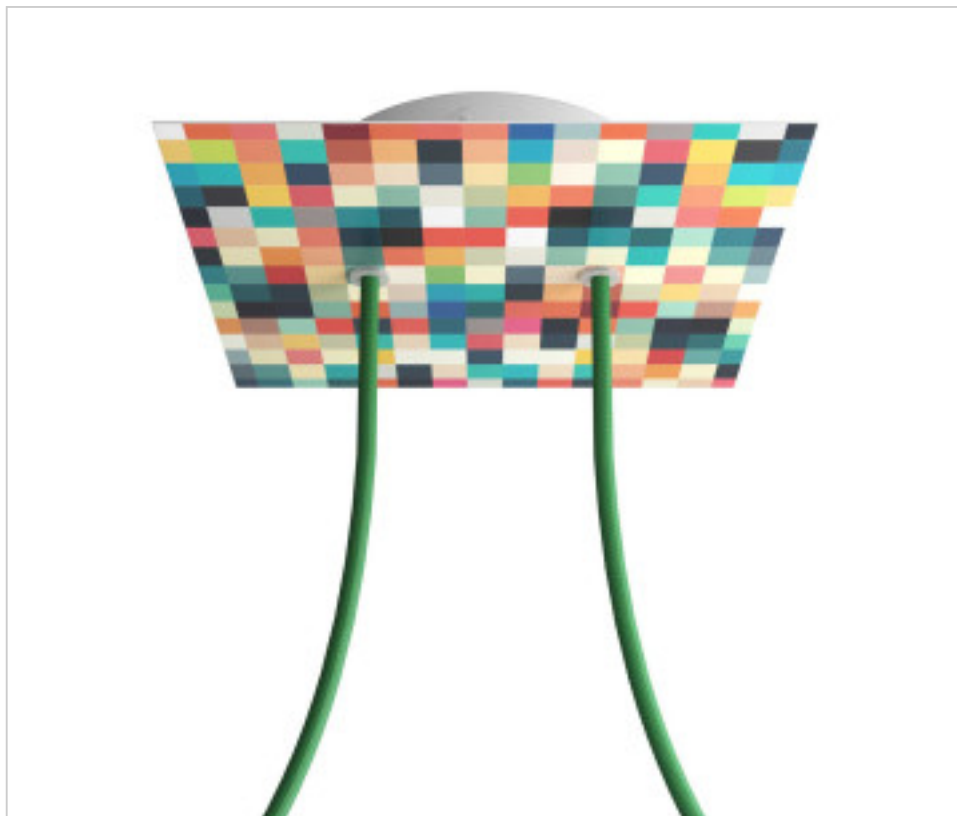

ACCESSOIRES METAL > KIT rosaces de plafond > KIT rosaces de plafond en métal
Rosaces carré en métal 2 trous avec couvercle Rose-One

CDKROQ202F201

KIT Rose-one carré 20X20 2 trous Palette

21 janv. 2025

DESCRIPTION

PRIX

	Lot	Prix sans TVA
	1	20,85€
	5	19,88€
	10	18,92€

Suite à la page suivante >>

ACCESSOIRES METAL > KIT rosaces de plafond > KIT rosaces de plafond en métal
Rosaces carré en métal 2 trous avec couvercle Rose-One

CDKROQ202F201

KIT Rose-one carré 20X20 2 trous Palette

SPÉCIFICATIONS TECHNIQUES

Pesage: 541 Grammes

REMARQUES

Système complet Square Roshe-One. Comprend des éléments de fixation

AUTRES CARACTÉRISTIQUES

Longueur (mm): 200

Largeur (mm): 200

Hauteur (mm): 35