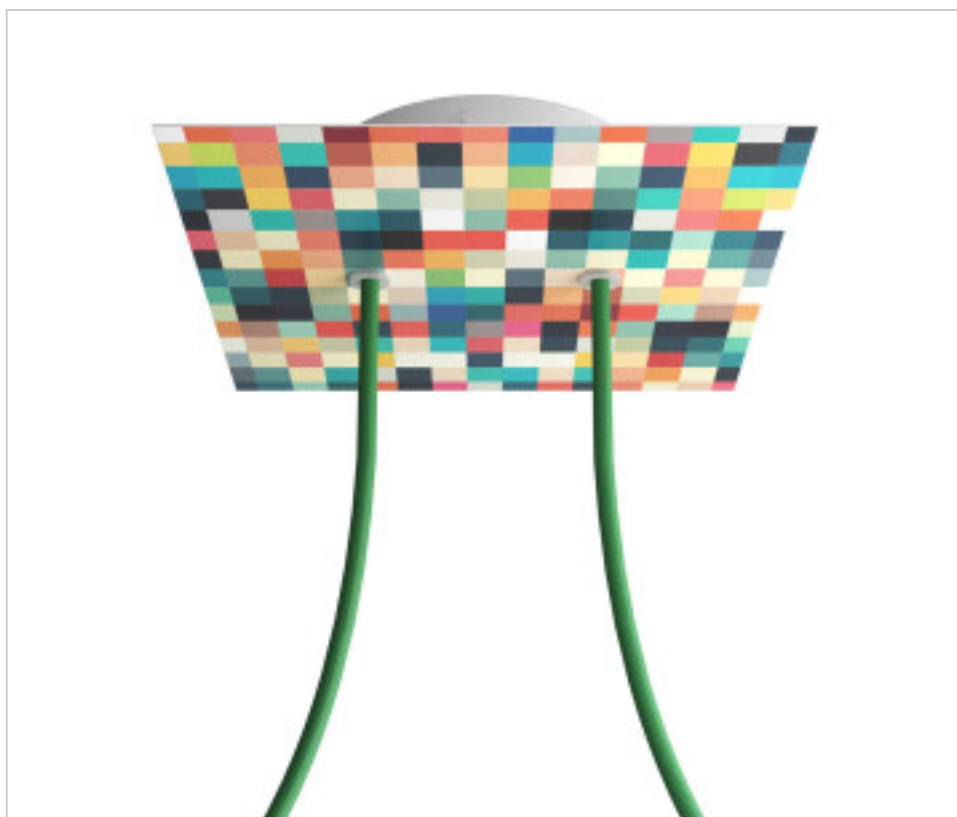

ACCESSOIRES METAL > KIT rosaces de plafond > KIT rosaces de plafond en métal
Rosaces carré en métal 2 trous avec couvercle Rose-One

CDKROQ202F201

KIT Rose-one carré 20X20 2 trous Palette

22 déc. 2024

DESCRIPTION

PRIX

	Lot	Prix sans TVA
	1	20,85€
	5	19,88€
	10	18,92€

Suite à la page suivante >>

ACCESSOIRES METAL > KIT rosaces de plafond > KIT rosaces de plafond en métal
Rosaces carré en métal 2 trous avec couvercle Rose-One

CDKROQ202F201

KIT Rose-one carré 20X20 2 trous Palette

SPÉCIFICATIONS TECHNIQUES

Pesage: 541 Grammes

REMARQUES

Système complet Square Roshe-One. Comprend des éléments de fixation

AUTRES CARACTÉRISTIQUES

Longueur (mm): 200

Largeur (mm): 200

Hauteur (mm): 35