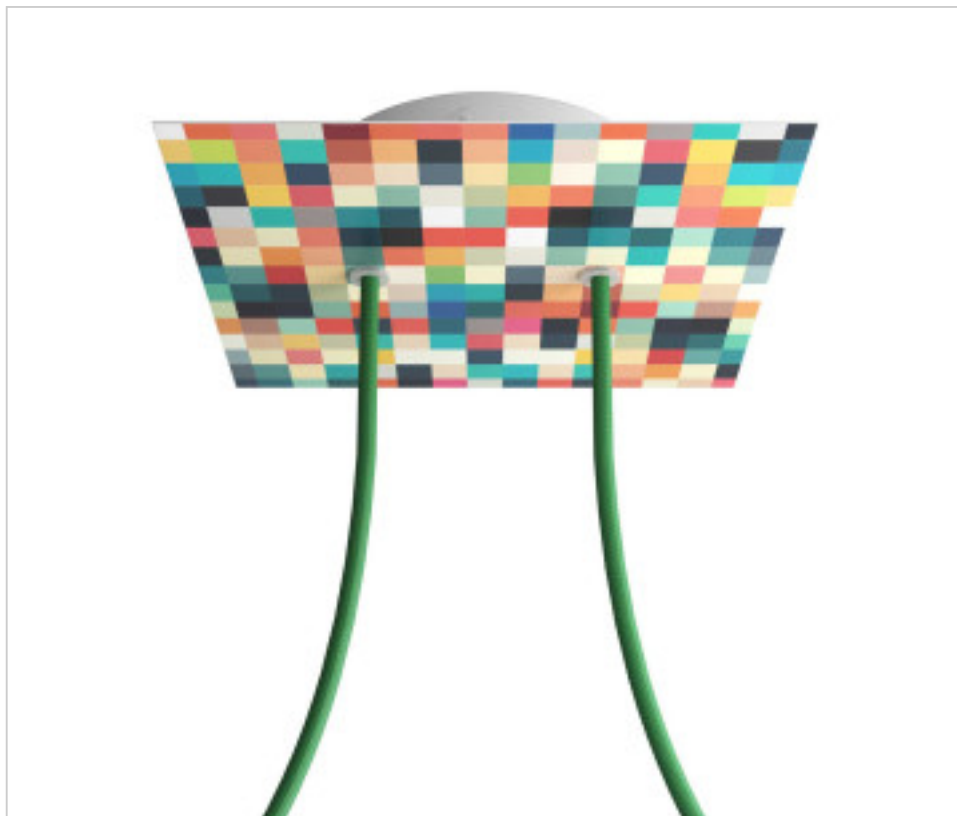

ACCESSOIRES METAL > KIT rosaces de plafond > KIT rosaces de plafond en métal
Rosaces carré en métal 2 trous avec couvercle Rose-One

CDKROQ202F201

KIT Rose-one carré 20X20 2 trous Palette

21 nov. 2024

DESCRIPTION

PRIX

	Lot	Prix sans TVA
	1	20,85€
	5	19,88€
	10	18,92€

Suite à la page suivante >>

ACCESSOIRES METAL > KIT rosaces de plafond > KIT rosaces de plafond en métal
Rosaces carré en métal 2 trous avec couvercle Rose-One

CDKROQ202F201

KIT Rose-one carré 20X20 2 trous Palette

SPÉCIFICATIONS TECHNIQUES

Pesage: 541 Grammes

REMARQUES

Système complet Square Roshe-One. Comprend des éléments de fixation

AUTRES CARACTÉRISTIQUES

Longueur (mm): 200

Largeur (mm): 200

Hauteur (mm): 35