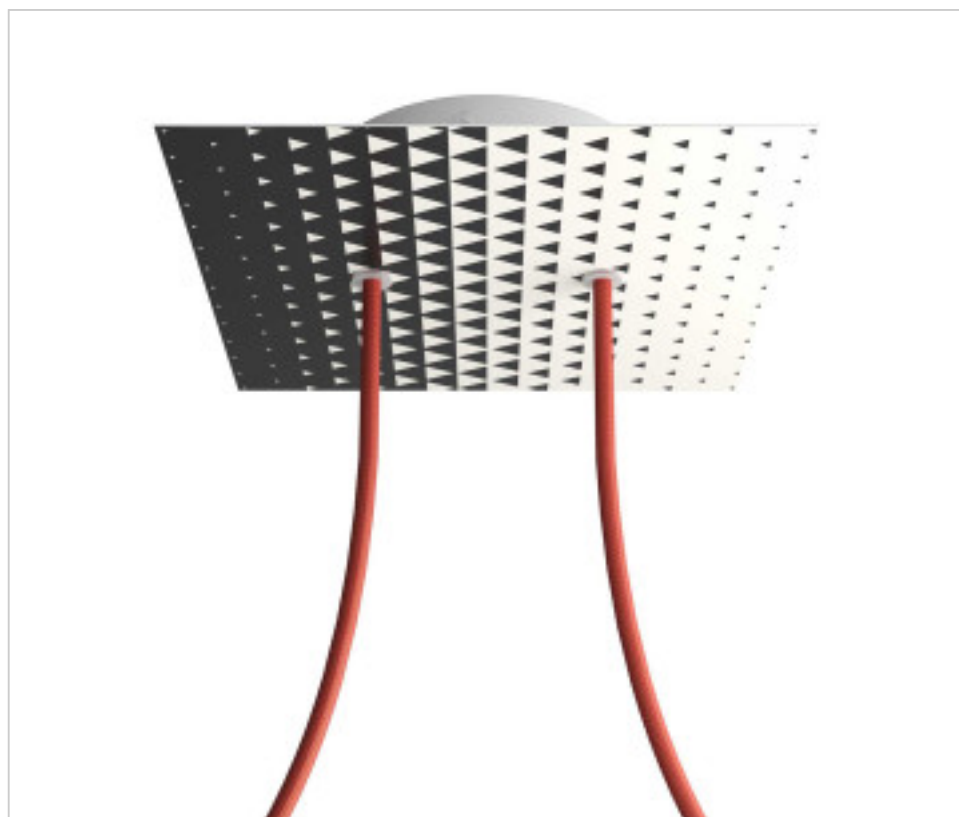

ACCESOIRES METAL > KIT rosaces de plafond > KIT rosaces de plafond en métal
Rosaces carré en métal 2 trous avec couvercle Rose-One

CDKROQ202F205

KIT Rose-one carré 20X20 2 trous Triangle

21 janv. 2025

DESCRIPTION

PRIX

	Lot	Prix sans TVA
	1	20,85€
	5	19,88€
	10	18,92€

Suite à la page suivante >>

ACCESSOIRES METAL > KIT rosaces de plafond > KIT rosaces de plafond en métal
Rosaces carré en métal 2 trous avec couvercle Rose-One

CDKROQ202F205

KIT Rose-one carré 20X20 2 trous Triangle

SPÉCIFICATIONS TECHNIQUES

Pesage: 541 Grammes

REMARQUES

Système complet Square Roshe-One. Comprend des éléments de fixation

AUTRES CARACTÉRISTIQUES

Longueur (mm): 200

Largeur (mm): 200

Hauteur (mm): 35