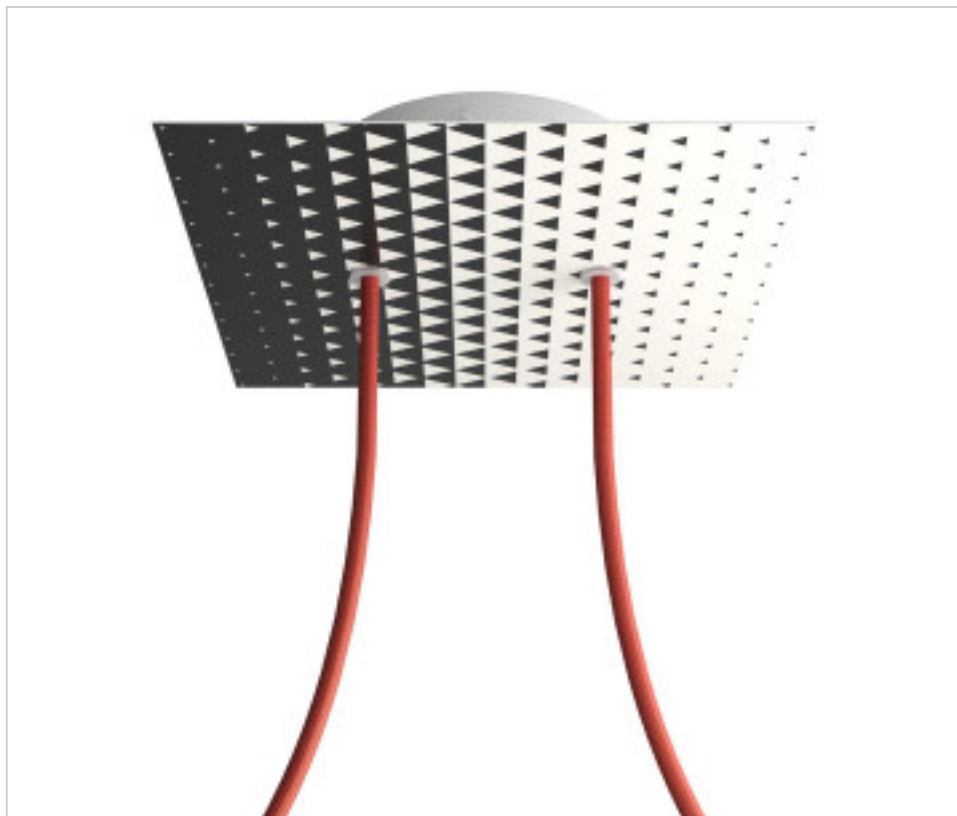

ACCESSOIRES METAL > KIT rosaces de plafond > KIT rosaces de plafond en métal  
Rosaces carré en métal 2 trous avec couvercle Rose-One

**CDKROQ202F205**

**KIT Rose-one carré 20X20 2 trous Triangle**

22 d&eacute;c. 2024

## DESCRIPTION

<iframe width="300" height="200" src="https://www.youtube.com/embed/P5N7h5tYtYc" frameborder="0" allow="accelerometer; autoplay; encrypted-media; gyroscope; picture-in-picture" allowfullscreen></iframe>

## PRIX

Lot	Prix sans TVA
1	20,85€
5	19,88€
10	18,92€

Suite à la page suivante >>

ACCESSOIRES METAL > KIT rosaces de plafond > KIT rosaces de plafond en métal  
Rosaces carré en métal 2 trous avec couvercle Rose-One

CDKROQ202F205

**KIT Rose-one carré 20X20 2 trous Triangle**