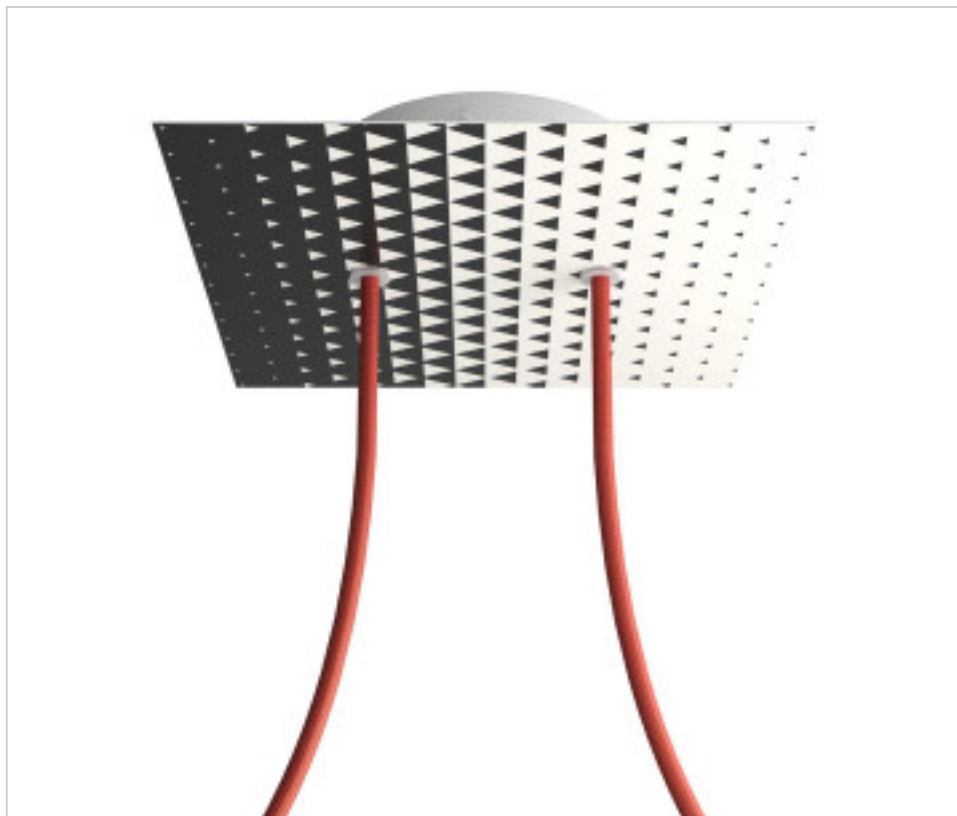

ACCESSOIRES METAL > KIT rosaces de plafond > KIT rosaces de plafond en métal  
Rosaces carré en métal 2 trous avec couvercle Rose-One

CDKROQ202F205

KIT Rose-one carré 20X20 2 trous Triangle

6 avril 2025

## DESCRIPTION

<iframe width="300" height="200" src="https://www.youtube.com/embed/P5N7h5tYtYc" frameborder="0" allow="accelerometer; autoplay; encrypted-media; gyroscope; picture-in-picture" allowfullscreen></iframe>

## PRIX

|  | Lot | Prix sans TVA |
|--|-----|---------------|
|  | 1   | 20,85€        |
|  | 5   | 19,88€        |
|  | 10  | 18,92€        |

Suite à la page suivante >>

ACCESSOIRES METAL > KIT rosaces de plafond > KIT rosaces de plafond en métal  
Rosaces carré en métal 2 trous avec couvercle Rose-One

## **AUTRES CARACTÉRISTIQUES**

---

Longueur (mm): 200

Largeur (mm): 200

Hauteur (mm): 35