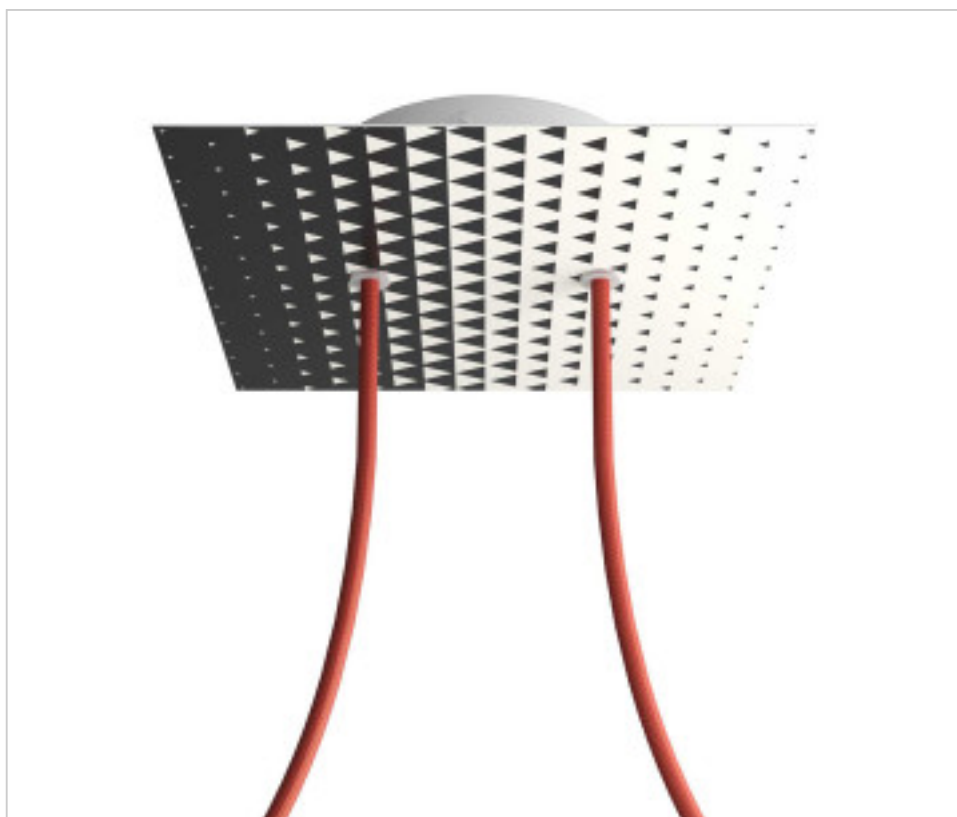

ACCESOIRES METAL > KIT rosaces de plafond > KIT rosaces de plafond en métal
Rosaces carré en métal 2 trous avec couvercle Rose-One

CDKROQ202F205

KIT Rose-one carré 20X20 2 trous Triangle

21 nov. 2024

DESCRIPTION

PRIX

	Lot	Prix sans TVA
	1	20,85€
	5	19,88€
	10	18,92€

Suite à la page suivante >>

ACCESSOIRES METAL > KIT rosaces de plafond > KIT rosaces de plafond en métal
Rosaces carré en métal 2 trous avec couvercle Rose-One

CDKROQ202F205

KIT Rose-one carré 20X20 2 trous Triangle

SPÉCIFICATIONS TECHNIQUES

Pesage: 541 Grammes

REMARQUES

Système complet Square Roshe-One. Comprend des éléments de fixation

AUTRES CARACTÉRISTIQUES

Longueur (mm): 200

Largeur (mm): 200

Hauteur (mm): 35