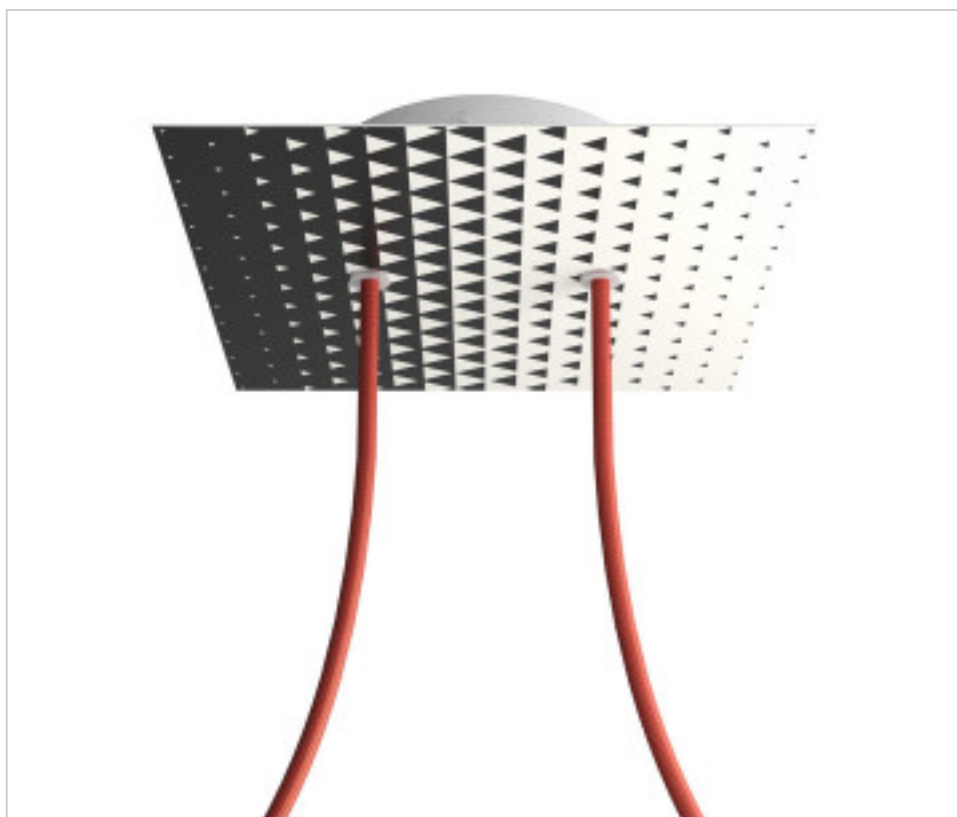

ACCESSOIRES METAL > KIT rosaces de plafond > KIT rosaces de plafond en métal
Rosaces carré en métal 2 trous avec couvercle Rose-One

CDKROQ202F205

KIT Rose-one carré 20X20 2 trous Triangle

22 févr. 2025

DESCRIPTION

PRIX

	Lot	Prix sans TVA
	1	20,85€
	5	19,88€
	10	18,92€

Suite à la page suivante >>

ACCESSOIRES METAL > KIT rosaces de plafond > KIT rosaces de plafond en métal
Rosaces carré en métal 2 trous avec couvercle Rose-One

CDKROQ202F205

KIT Rose-one carré 20X20 2 trous Triangle

SPÉCIFICATIONS TECHNIQUES

Pesage: 541 Grammes

REMARQUES

Système complet Square Roshe-One. Comprend des éléments de fixation

AUTRES CARACTÉRISTIQUES

Longueur (mm): 200

Largeur (mm): 200

Hauteur (mm): 35