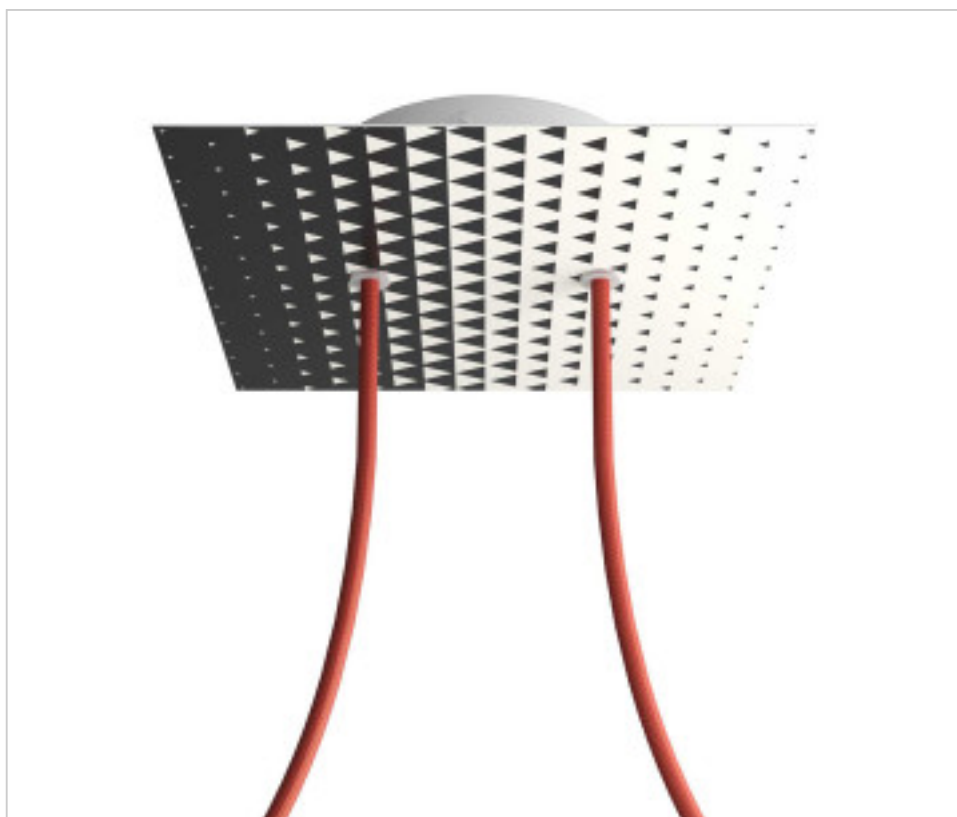

ACCESOIRES METAL > KIT rosaces de plafond > KIT rosaces de plafond en métal
Rosaces carré en métal 2 trous avec couvercle Rose-One

CDKROQ202F205

KIT Rose-one carré 20X20 2 trous Triangle

3 nov. 2024

DESCRIPTION

PRIX

Lot	Prix sans TVA
1	20,85€
5	19,88€
10	18,92€

Suite à la page suivante >>

ACCESSOIRES METAL > KIT rosaces de plafond > KIT rosaces de plafond en métal
Rosaces carré en métal 2 trous avec couvercle Rose-One

CDKROQ202F205

KIT Rose-one carré 20X20 2 trous Triangle

SPÉCIFICATIONS TECHNIQUES

Pesage: 541 Grammes

REMARQUES

Système complet Square Roshe-One. Comprend des éléments de fixation

AUTRES CARACTÉRISTIQUES

Longueur (mm): 200

Largeur (mm): 200

Hauteur (mm): 35