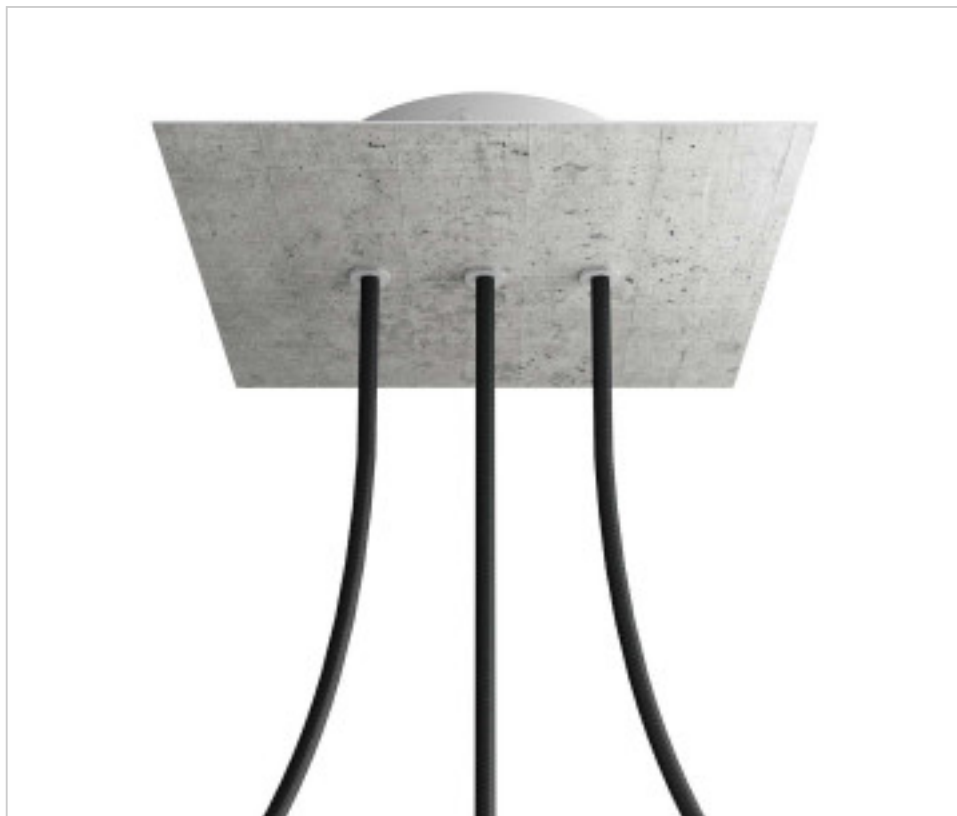

ACCESOIRES METAL > KIT rosaces de plafond > KIT rosaces de plafond en métal
Rosaces carré en métal 3 trous avec couvercle Rose-One

CDKROQ203LF106

KIT Rose-one carré 20X20 3 trous Line Ciment

31 janv. 2025

DESCRIPTION

<iframe width="300" height="200" src="https://www.youtube.com/embed/P5N7h5tYtYc" frameborder="0" allow="accelerometer; autoplay; encrypted-media; gyroscope; picture-in-picture" allowfullscreen></iframe>

PRIX

Lot	Prix sans TVA
1	21,93€
5	20,90€
10	19,89€

Suite à la page suivante >>

ACCESSOIRES METAL > KIT rosaces de plafond > KIT rosaces de plafond en métal
Rosaces carré en métal 3 trous avec couvercle Rose-One

CDKROQ203LF106

KIT Rose-one carré 20X20 3 trous Line Ciment

SPÉCIFICATIONS TECHNIQUES

Pesage: 547 Grammes

REMARQUES

Système complet Square Roshe-One. Comprend des éléments de fixation

AUTRES CARACTÉRISTIQUES