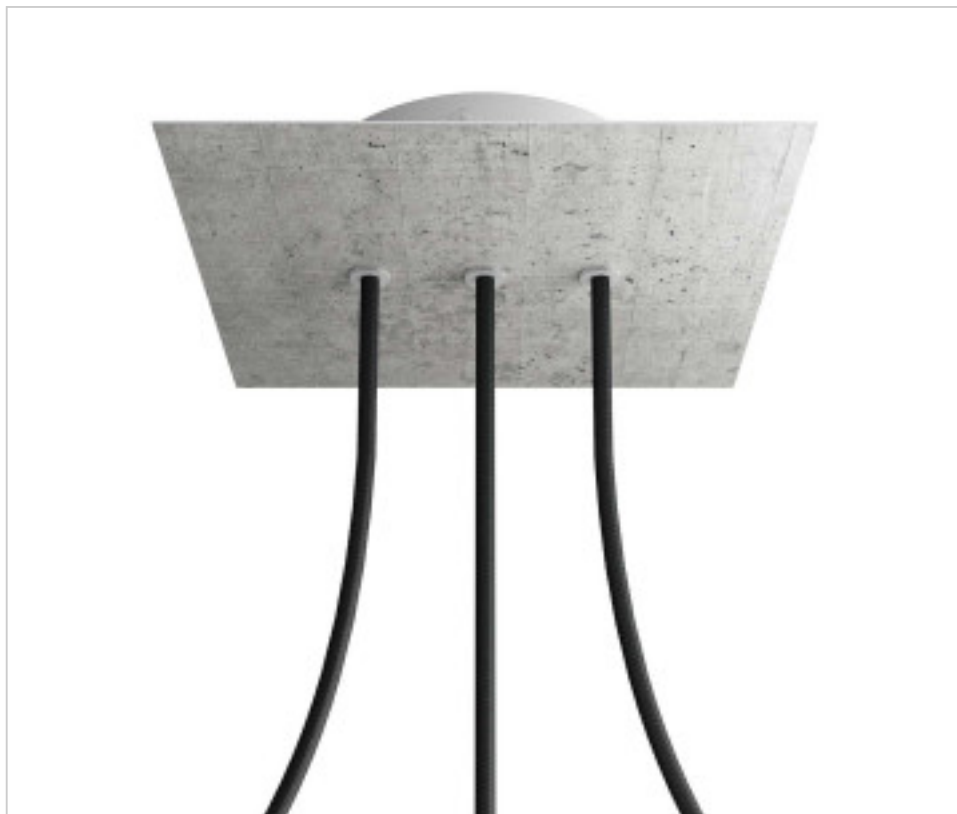

ACCESOIRES METAL > KIT rosaces de plafond > KIT rosaces de plafond en métal
Rosaces carré en métal 3 trous avec couvercle Rose-One

CDKROQ203LF106

KIT Rose-one carré 20X20 3 trous Line Ciment

4 nov. 2024

DESCRIPTION

PRIX

	Lot	Prix sans TVA
	1	21,93€
	5	20,90€
	10	19,89€

Suite à la page suivante >>

ACCESSOIRES METAL > KIT rosaces de plafond > KIT rosaces de plafond en métal
Rosaces carré en métal 3 trous avec couvercle Rose-One

CDKROQ203LF106

KIT Rose-one carré 20X20 3 trous Line Ciment

SPÉCIFICATIONS TECHNIQUES

Pesage: 547 Grammes

REMARQUES

Système complet Square Roshe-One. Comprend des éléments de fixation

AUTRES CARACTÉRISTIQUES

Longueur (mm): 200

Largeur (mm): 200

Hauteur (mm): 35