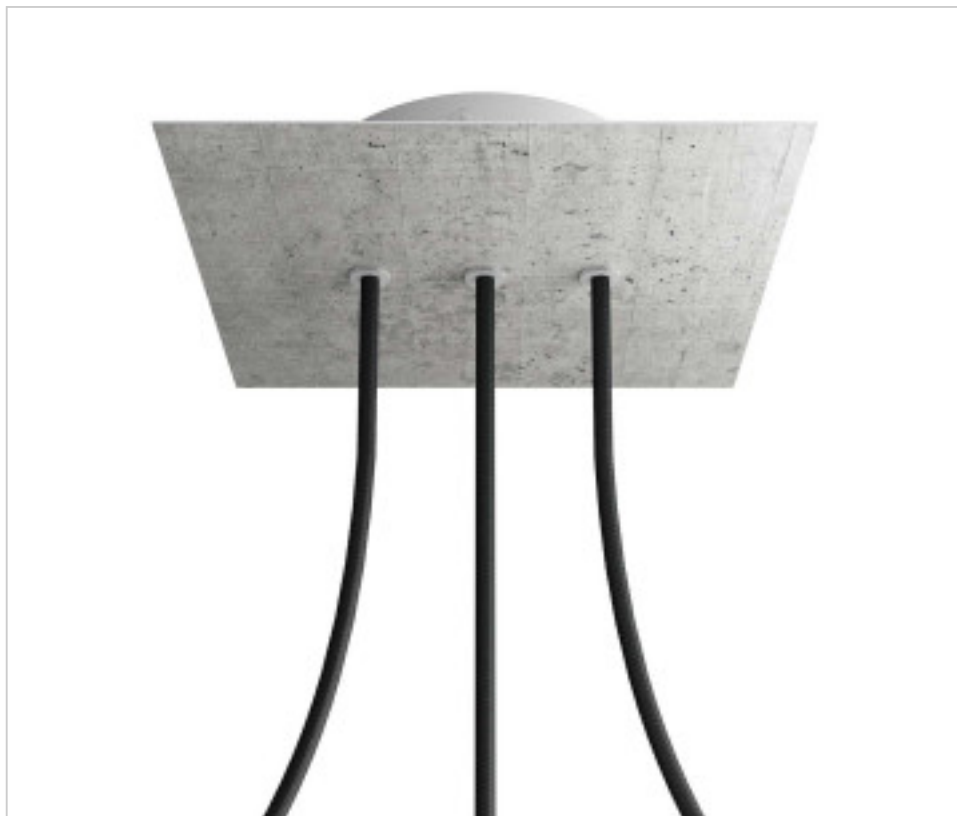

ACCESOIRES METAL > KIT rosaces de plafond > KIT rosaces de plafond en métal  
Rosaces carré en métal 3 trous avec couvercle Rose-One

**CDKROQ203LF106**

**KIT Rose-one carré 20X20 3 trous Line Ciment**

22 d&eacute;c. 2024

## DESCRIPTION

<iframe width="300" height="200" src="https://www.youtube.com/embed/P5N7h5tYtYc" frameborder="0" allow="accelerometer; autoplay; encrypted-media; gyroscope; picture-in-picture" allowfullscreen></iframe>

## PRIX

Lot	Prix sans TVA
1	21,93€
5	20,90€
10	19,89€

Suite à la page suivante >>

ACCESSOIRES METAL > KIT rosaces de plafond > KIT rosaces de plafond en métal  
Rosaces carré en métal 3 trous avec couvercle Rose-One

**CDKROQ203LF106**

**KIT Rose-one carré 20X20 3 trous Line Ciment**