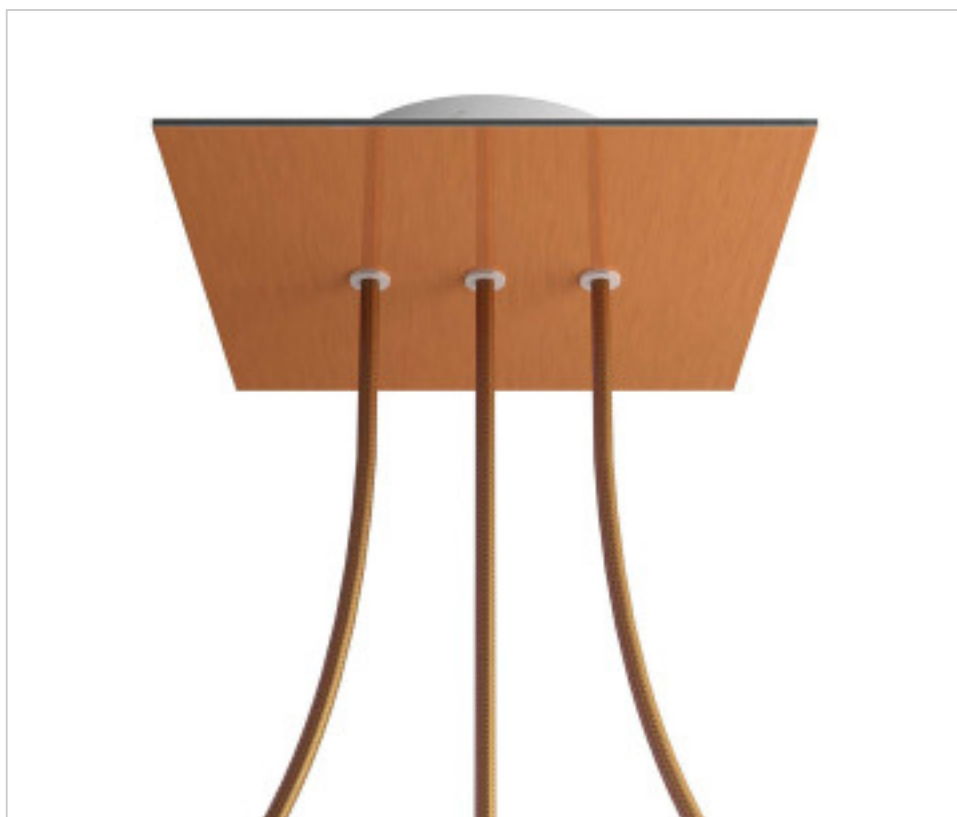

ACCESOIRES METAL > KIT rosaces de plafond > KIT rosaces de plafond en métal
Rosaces carré en métal 3 trous avec couvercle Rose-One

CDKROQ203LF108

KIT Rose-one carré 20X20 3 trous Line Cuivre satiné

3 déc. 2024

PRIX

	Lot	Prix sans TVA
	1	21,93€
	5	20,89€
	10	19,90€

Suite à la page suivante >>

ACCESSOIRES METAL > KIT rosaces de plafond > KIT rosaces de plafond en métal
Rosaces carré en métal 3 trous avec couvercle Rose-One

CDKROQ203LF108

KIT Rose-one carré 20X20 3 trous Line Cuivre satiné

SPÉCIFICATIONS TECHNIQUES

Pesage: 605 Grammes

REMARQUES

Système complet Square Roshe-One. Comprend des éléments de fixation

AUTRES CARACTÉRISTIQUES

Longueur (mm): 200

Largeur (mm): 200

Hauteur (mm): 35