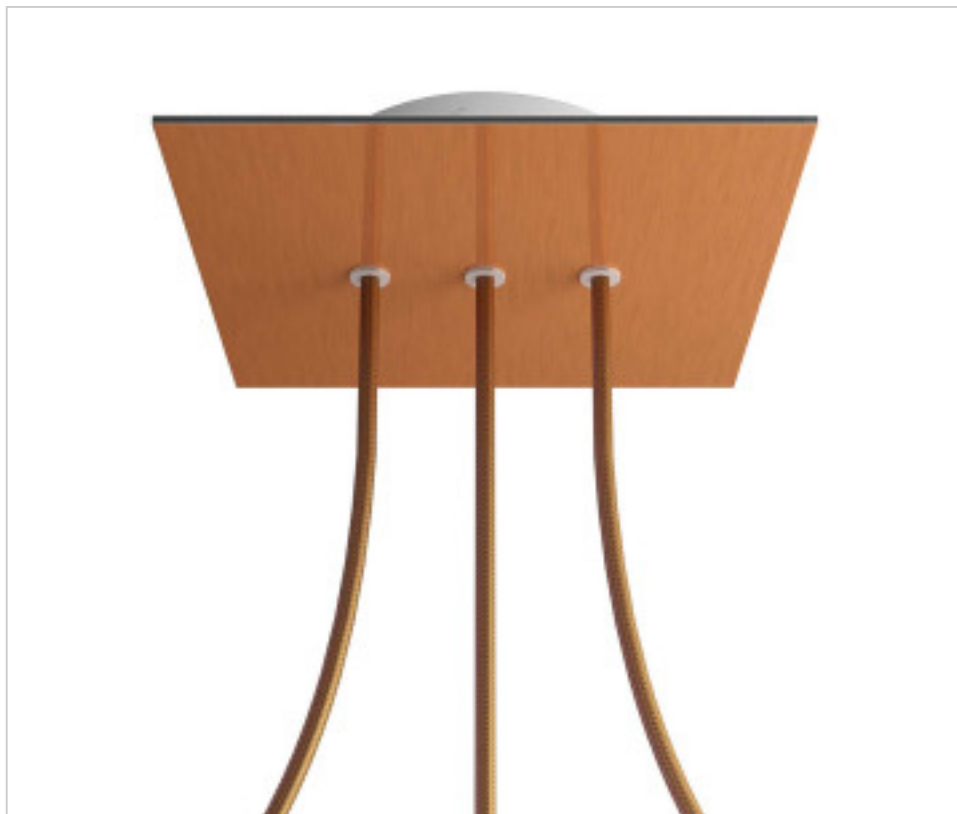

ACCESOIRES METAL > KIT rosaces de plafond > KIT rosaces de plafond en métal
Rosaces carré en métal 3 trous avec couvercle Rose-One

CDKROQ203LF108

KIT Rose-one carré 20X20 3 trous Line Cuivre satiné

4 nov. 2024

DESCRIPTION

<iframe width="300" height="200" src="https://www.youtube.com/embed/P5N7h5tYtYc" frameborder="0" allow="accelerometer; autoplay; encrypted-media; gyroscope; picture-in-picture" allowfullscreen></iframe>

PRIX

	Lot	Prix sans TVA
	1	21,93€
	5	20,89€
	10	19,90€

Suite à la page suivante >>