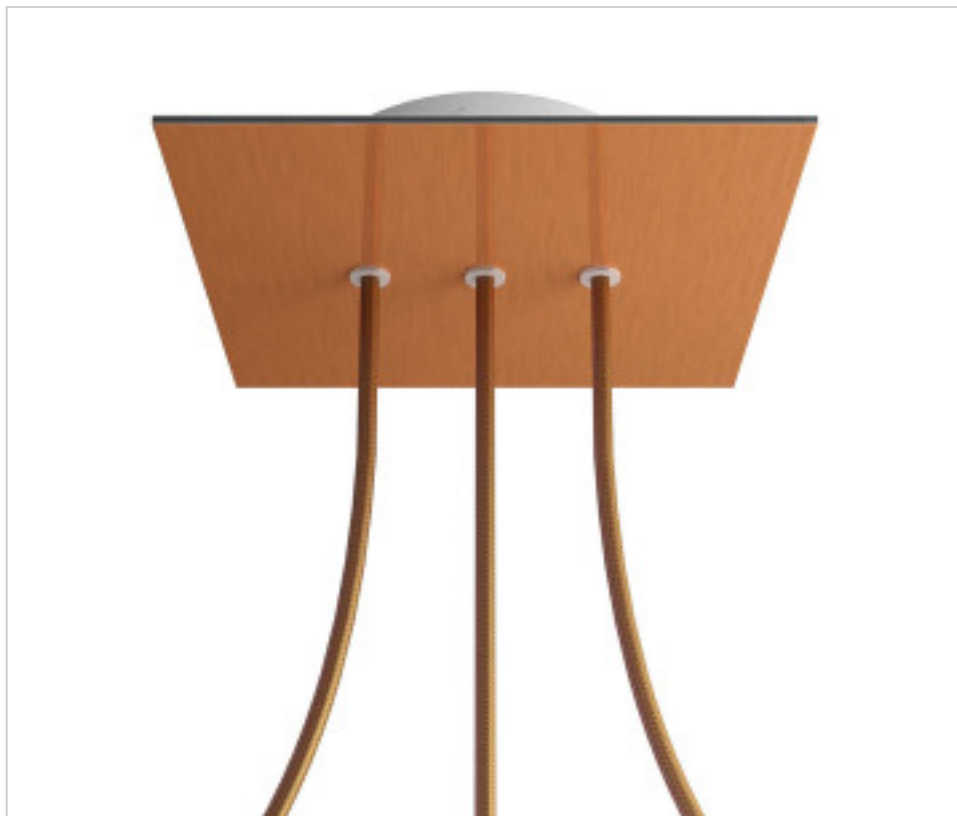

ACCESOIRES METAL > KIT rosaces de plafond > KIT rosaces de plafond en métal
Rosaces carré en métal 3 trous avec couvercle Rose-One

CDKROQ203LF108

KIT Rose-one carré 20X20 3 trous Line Cuivre satiné

31 janv. 2025

PRIX

	Lot	Prix sans TVA
	1	21,93€
	5	20,89€
	10	19,90€

Suite à la page suivante >>

ACCESSOIRES METAL > KIT rosaces de plafond > KIT rosaces de plafond en métal
Rosaces carré en métal 3 trous avec couvercle Rose-One

CDKROQ203LF108

KIT Rose-one carré 20X20 3 trous Line Cuivre satiné

SPÉCIFICATIONS TECHNIQUES

Pesage: 605 Grammes

REMARQUES

Système complet Square Roshe-One. Comprend des éléments de fixation

AUTRES CARACTÉRISTIQUES

Longueur (mm): 200

Largeur (mm): 200

Hauteur (mm): 35