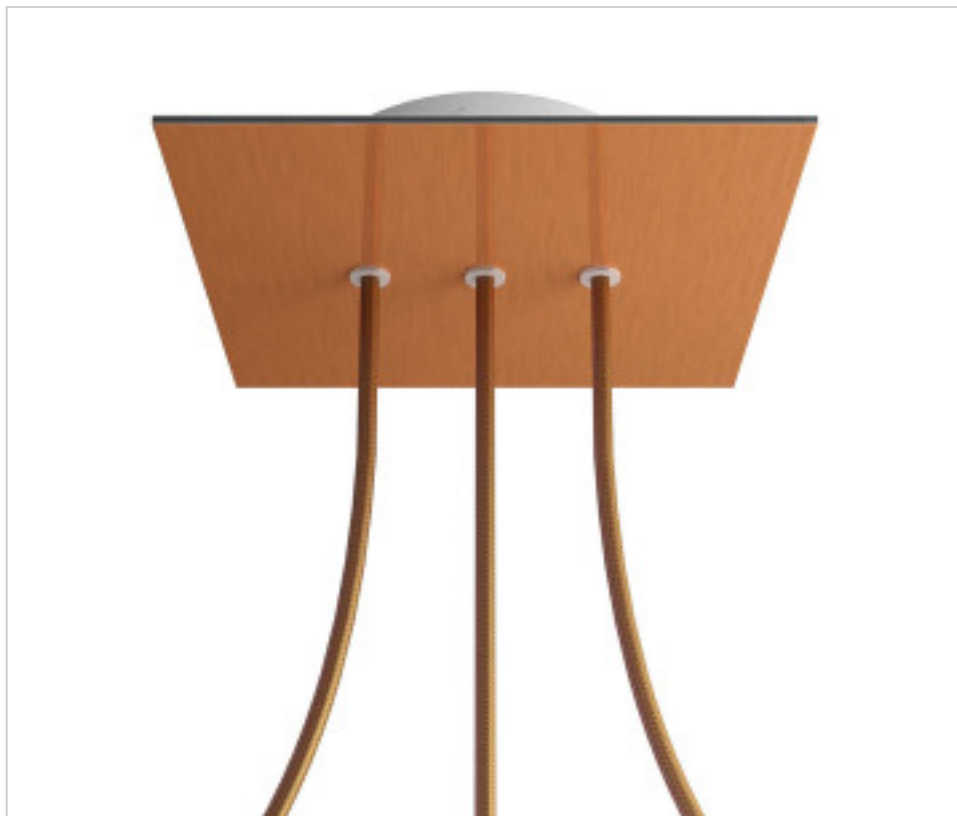

ACCESOIRES METAL > KIT rosaces de plafond > KIT rosaces de plafond en métal
Rosaces carré en métal 3 trous avec couvercle Rose-One

CDKROQ203LF108

KIT Rose-one carré 20X20 3 trous Line Cuivre satiné

3 mars 2025

PRIX

	Lot	Prix sans TVA
	1	21,93€
	5	20,89€
	10	19,90€

Suite à la page suivante >>

ACCESSOIRES METAL > KIT rosaces de plafond > KIT rosaces de plafond en métal
Rosaces carré en métal 3 trous avec couvercle Rose-One

CDKROQ203LF108

KIT Rose-one carré 20X20 3 trous Line Cuivre satiné

SPÉCIFICATIONS TECHNIQUES

Pesage: 605 Grammes

REMARQUES

Système complet Square Roshe-One. Comprend des éléments de fixation

AUTRES CARACTÉRISTIQUES

Longueur (mm): 200

Largeur (mm): 200

Hauteur (mm): 35