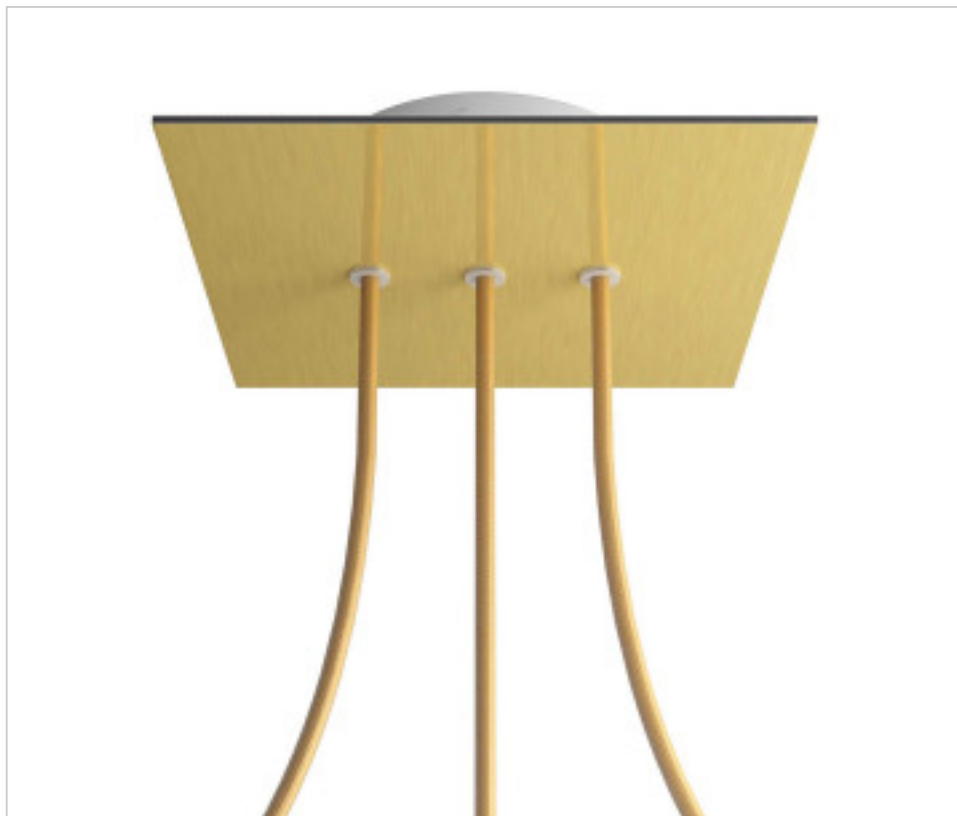

ACCESOIRES METAL > KIT rosaces de plafond > KIT rosaces de plafond en métal
Rosaces carré en métal 3 trous avec couvercle Rose-One

CDKROQ203LF107

KIT Rose-one carré 20X20 3 trous Line Laiton satiné

31 janv. 2025

PRIX

	Lot	Prix sans TVA
	1	21,93€
	5	20,89€
	10	19,90€

Suite à la page suivante >>

ACCESSOIRES METAL > KIT rosaces de plafond > KIT rosaces de plafond en métal
Rosaces carré en métal 3 trous avec couvercle Rose-One

CDKROQ203LF107

KIT Rose-one carré 20X20 3 trous Line Laiton satiné

SPÉCIFICATIONS TECHNIQUES

Pesage: 605 Grammes

REMARQUES

Système complet Square Roshe-One. Comprend des éléments de fixation

AUTRES CARACTÉRISTIQUES

Longueur (mm): 200

Largeur (mm): 200

Hauteur (mm): 35