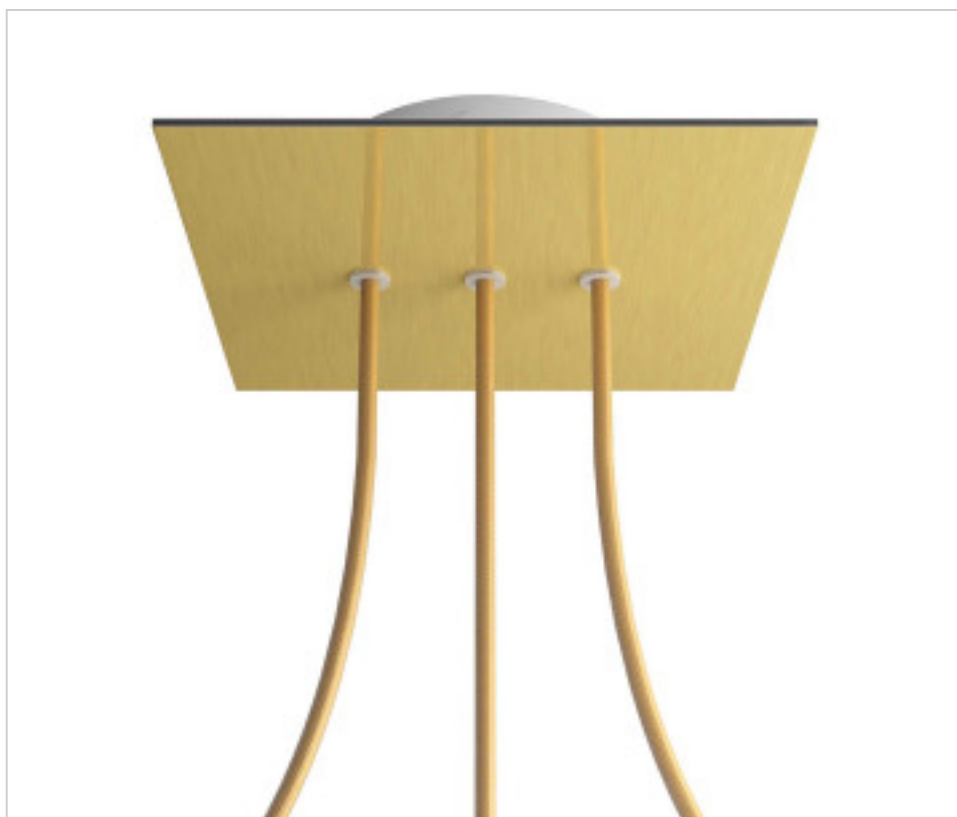

ACCESSOIRES METAL > KIT rosaces de plafond > KIT rosaces de plafond en métal
Rosaces carré en métal 3 trous avec couvercle Rose-One

CDKROQ203LF107

KIT Rose-one carré 20X20 3 trous Line Laiton satiné

3 mars 2025

PRIX

	Lot	Prix sans TVA
	1	21,93€
	5	20,89€
	10	19,90€

Suite à la page suivante >>

ACCESSOIRES METAL > KIT rosaces de plafond > KIT rosaces de plafond en métal
Rosaces carré en métal 3 trous avec couvercle Rose-One

CDKROQ203LF107

KIT Rose-one carré 20X20 3 trous Line Laiton satiné

SPÉCIFICATIONS TECHNIQUES

Pesage: 605 Grammes

REMARQUES

Système complet Square Roshe-One. Comprend des éléments de fixation

AUTRES CARACTÉRISTIQUES

Longueur (mm): 200

Largeur (mm): 200

Hauteur (mm): 35