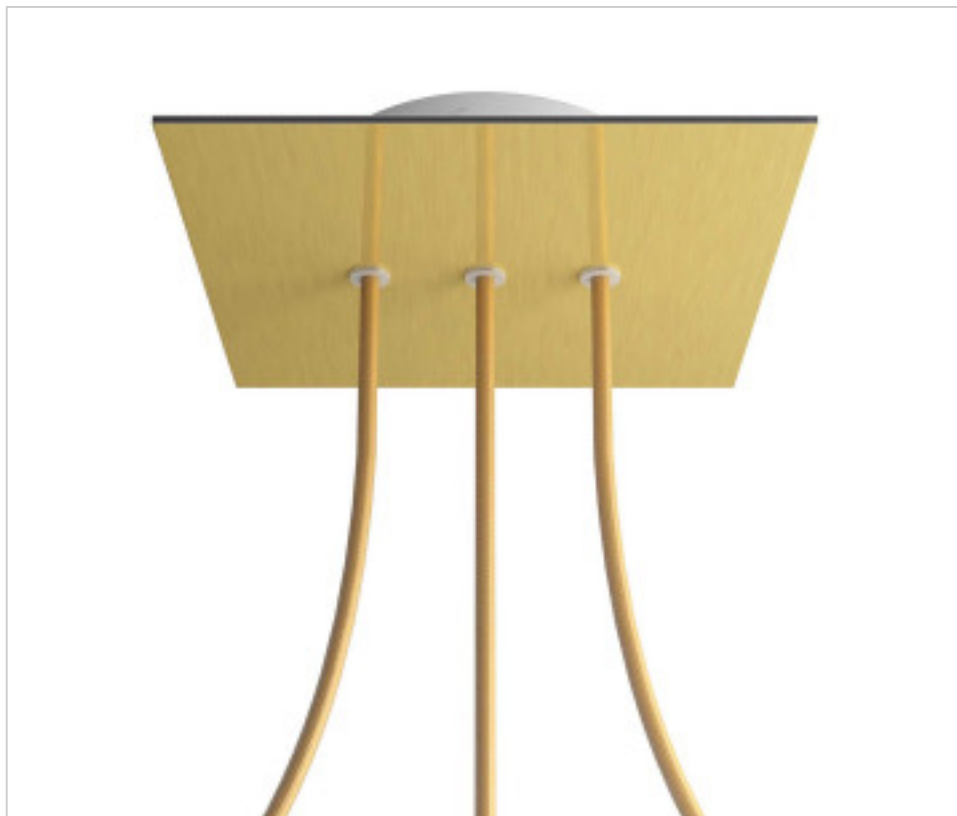

ACCESSOIRES METAL > KIT rosaces de plafond > KIT rosaces de plafond en métal
Rosaces carré en métal 3 trous avec couvercle Rose-One

CDKROQ203LF107

KIT Rose-one carré 20X20 3 trous Line Laiton satiné

23 nov. 2024

PRIX

	Lot	Prix sans TVA
	1	21,93€
	5	20,89€
	10	19,90€

Suite à la page suivante >>

ACCESSOIRES METAL > KIT rosaces de plafond > KIT rosaces de plafond en métal
Rosaces carré en métal 3 trous avec couvercle Rose-One

CDKROQ203LF107

KIT Rose-one carré 20X20 3 trous Line Laiton satiné

SPÉCIFICATIONS TECHNIQUES

Pesage: 605 Grammes

REMARQUES

Système complet Square Roshe-One. Comprend des éléments de fixation

AUTRES CARACTÉRISTIQUES

Longueur (mm): 200

Largeur (mm): 200

Hauteur (mm): 35