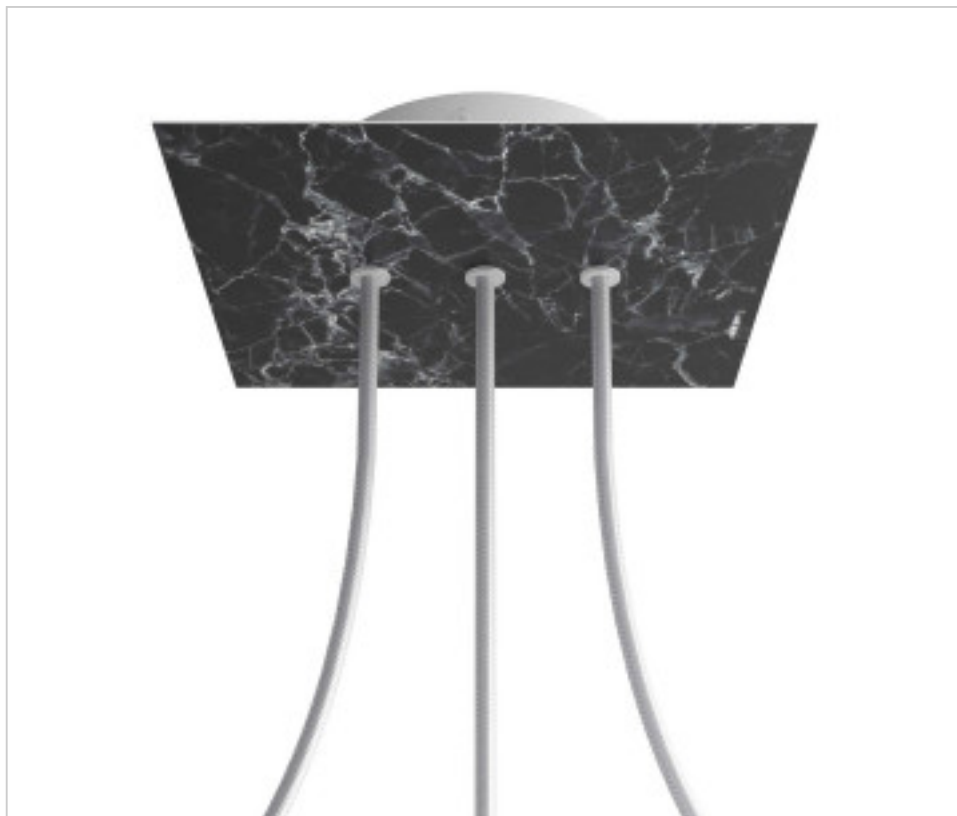

ACCESSOIRES METAL > KIT rosaces de plafond > KIT rosaces de plafond en métal
Rosaces carré en métal 3 trous avec couvercle Rose-One

CDKROQ203LF104

KIT Rose-one carré 20X20 3 trous Line Marbre marquina

3 mars 2025

DESCRIPTION

<iframe width="300" height="200" src="https://www.youtube.com/embed/P5N7h5tYtYc" frameborder="0" allow="accelerometer; autoplay; encrypted-media; gyroscope; picture-in-picture" allowfullscreen></iframe>

PRIX

	Lot	Prix sans TVA
	1	21,93€
	5	20,90€
	10	19,89€

Suite à la page suivante >>