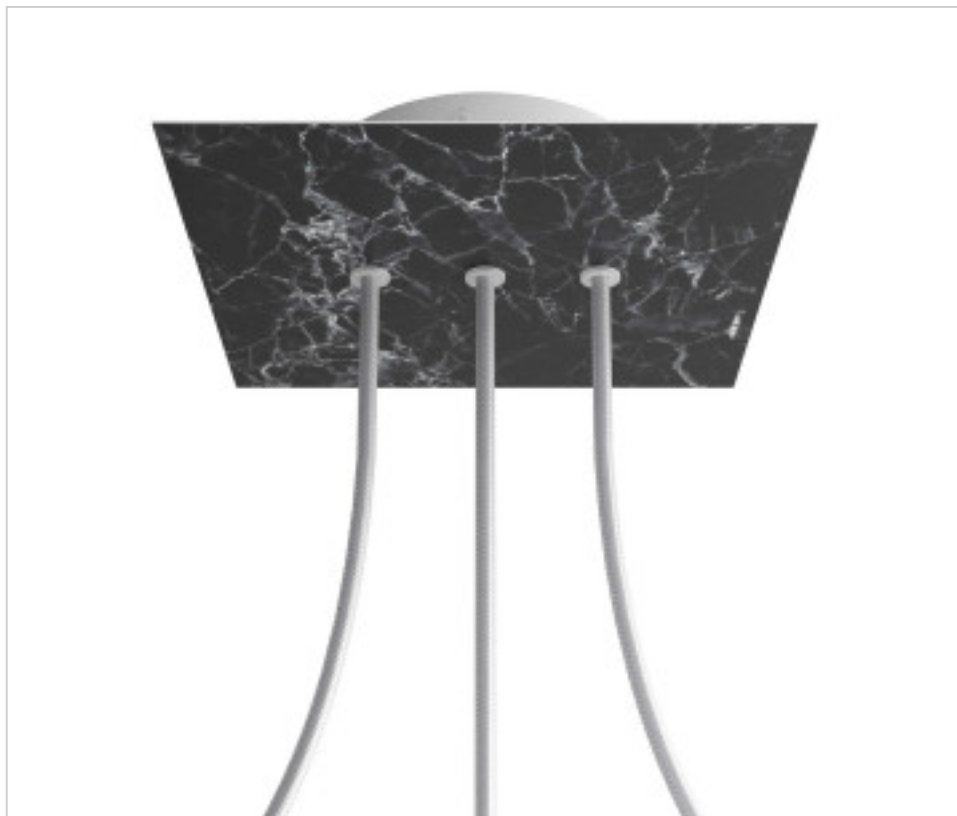

ACCESSOIRES METAL > KIT rosaces de plafond > KIT rosaces de plafond en métal
Rosaces carré en métal 3 trous avec couvercle Rose-One

CDKROQ203LF104

KIT Rose-one carré 20X20 3 trous Line Marbre marquina

31 janv. 2025

PRIX

	Lot	Prix sans TVA
	1	21,93€
	5	20,90€
	10	19,89€

Suite à la page suivante >>

ACCESSOIRES METAL > KIT rosaces de plafond > KIT rosaces de plafond en métal
Rosaces carré en métal 3 trous avec couvercle Rose-One

CDKROQ203LF104

KIT Rose-one carré 20X20 3 trous Line Marbre marquina

SPÉCIFICATIONS TECHNIQUES

Pesage: 547 Grammes

REMARQUES

Système complet Square Roshe-One. Comprend des éléments de fixation

AUTRES CARACTÉRISTIQUES

Longueur (mm): 200

Largeur (mm): 200

Hauteur (mm): 35