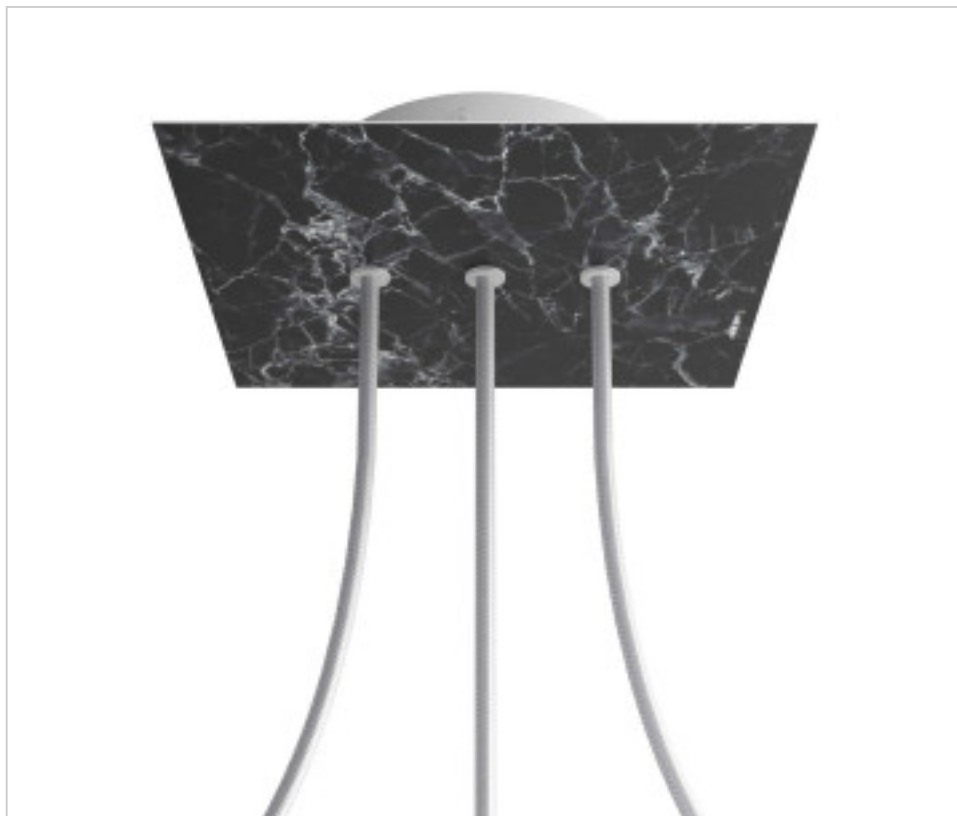

ACCESSOIRES METAL > KIT rosaces de plafond > KIT rosaces de plafond en métal
Rosaces carré en métal 3 trous avec couvercle Rose-One

CDKROQ203LF104

KIT Rose-one carré 20X20 3 trous Line Marbre marquina

23 nov. 2024

PRIX

	Lot	Prix sans TVA
	1	21,93€
	5	20,90€
	10	19,89€

Suite à la page suivante >>

ACCESSOIRES METAL > KIT rosaces de plafond > KIT rosaces de plafond en métal
Rosaces carré en métal 3 trous avec couvercle Rose-One

CDKROQ203LF104

KIT Rose-one carré 20X20 3 trous Line Marbre marquina

SPÉCIFICATIONS TECHNIQUES

Pesage: 547 Grammes

REMARQUES

Système complet Square Roshe-One. Comprend des éléments de fixation

AUTRES CARACTÉRISTIQUES

Longueur (mm): 200

Largeur (mm): 200

Hauteur (mm): 35