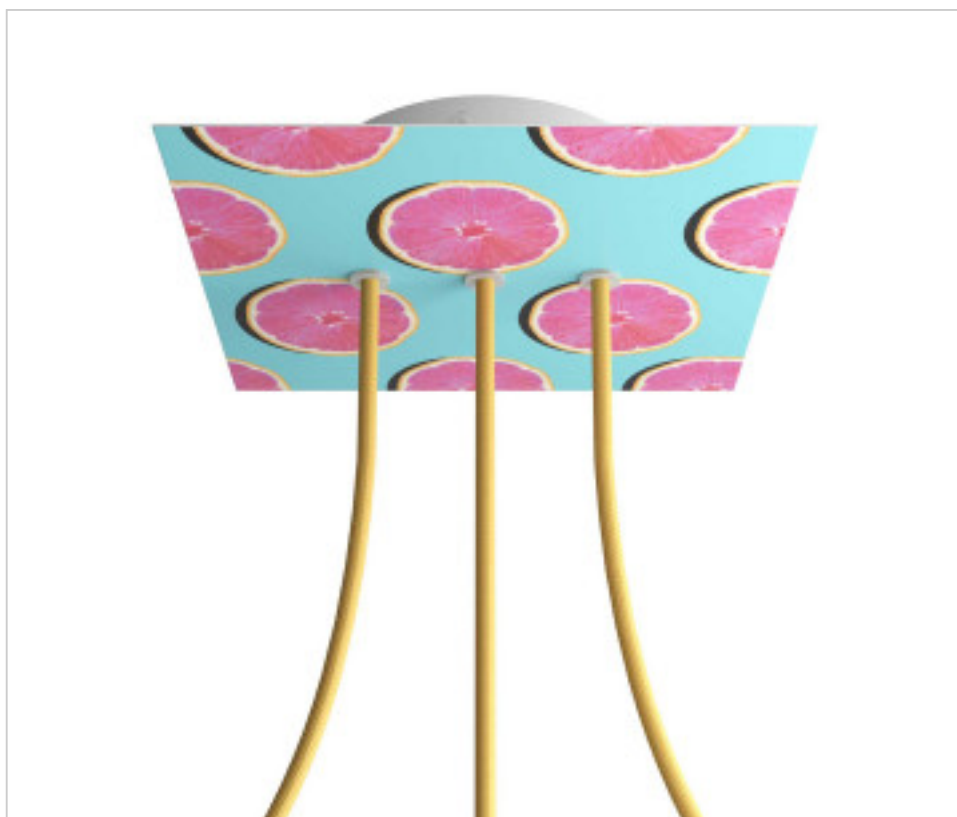

ACCESOIRES METAL > KIT rosaces de plafond > KIT rosaces de plafond en métal
Rosaces carré en métal 3 trous avec couvercle Rose-One

CDKROQ203LF204

KIT Rose-one carré 20X20 3 trous Line Orange

23 nov. 2024

DESCRIPTION

<iframe width="300" height="200" src="https://www.youtube.com/embed/P5N7h5tYtYc" frameborder="0" allow="accelerometer; autoplay; encrypted-media; gyroscope; picture-in-picture" allowfullscreen></iframe>

PRIX

	Lot	Prix sans TVA
	1	21,93€
	5	20,90€
	10	19,89€

Suite à la page suivante >>

ACCESSOIRES METAL > KIT rosaces de plafond > KIT rosaces de plafond en métal
Rosaces carré en métal 3 trous avec couvercle Rose-One

CDKROQ203LF204

KIT Rose-one carré 20X20 3 trous Line Orange

SPÉCIFICATIONS TECHNIQUES

Pesage: 547 Grammes

REMARQUES

Système complet Square Roshe-One. Comprend des éléments de fixation

AUTRES CARACTÉRISTIQUES