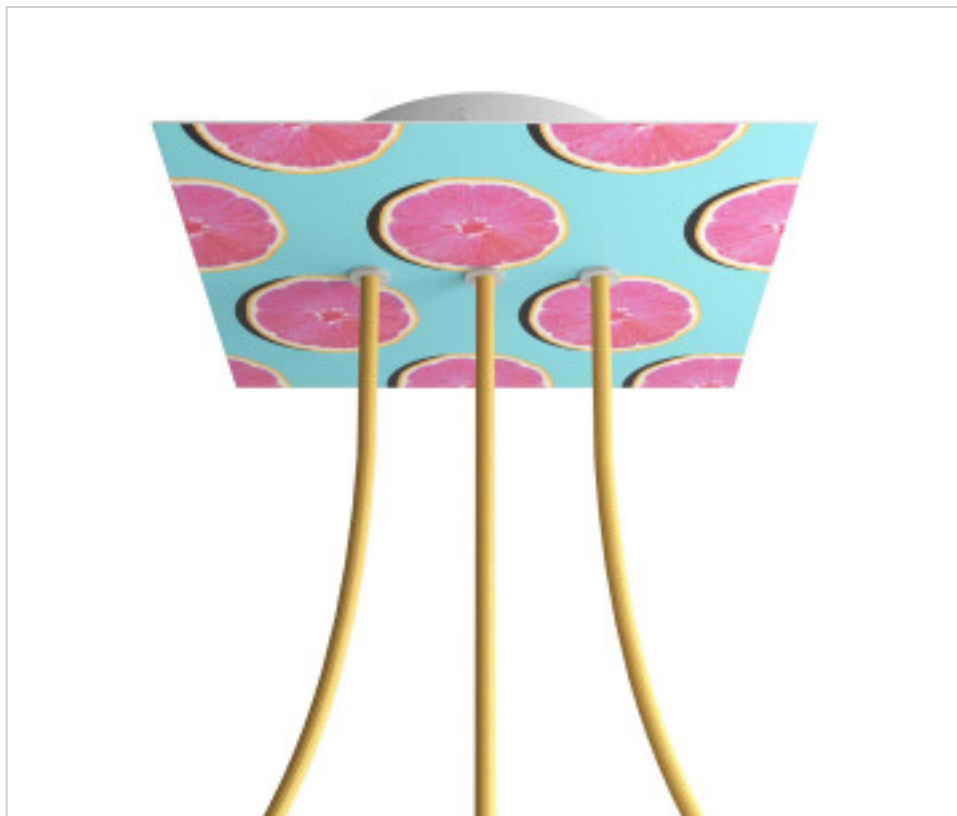

ACCESSOIRES METAL > KIT rosaces de plafond > KIT rosaces de plafond en métal  
Rosaces carré en métal 3 trous avec couvercle Rose-One

CDKROQ203LF204

**KIT Rose-one carré 20X20 3 trous Line Orange**

4 nov. 2024

## DESCRIPTION

<iframe width="300" height="200" src="https://www.youtube.com/embed/P5N7h5tYtYc" frameborder="0" allow="accelerometer; autoplay; encrypted-media; gyroscope; picture-in-picture" allowfullscreen></iframe>

## PRIX

	Lot	Prix sans TVA
	1	21,93€
	5	20,90€
	10	19,89€

Suite à la page suivante >>

ACCESSOIRES METAL > KIT rosaces de plafond > KIT rosaces de plafond en métal  
Rosaces carré en métal 3 trous avec couvercle Rose-One

CDKROQ203LF204

**KIT Rose-one carré 20X20 3 trous Line Orange**