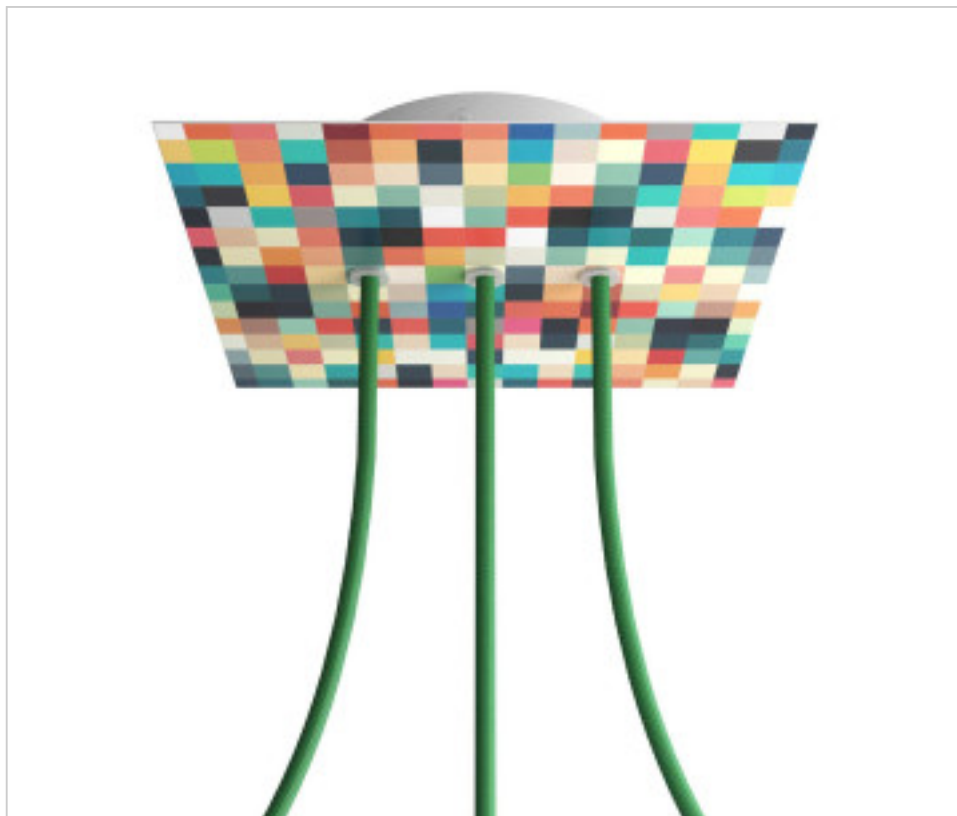

ACCESSOIRES METAL > KIT rosaces de plafond > KIT rosaces de plafond en métal
Rosaces carré en métal 3 trous avec couvercle Rose-One

CDKROQ203LF201

KIT Rose-one carré 20X20 3 trous Line Palette

22 déc. 2024

DESCRIPTION

<iframe width="300" height="200" src="https://www.youtube.com/embed/P5N7h5tYtYc" frameborder="0" allow="accelerometer; autoplay; encrypted-media; gyroscope; picture-in-picture" allowfullscreen></iframe>

PRIX

	Lot	Prix sans TVA
	1	21,93€
	5	20,90€
	10	19,89€

Suite à la page suivante >>

ACCESSOIRES METAL > KIT rosaces de plafond > KIT rosaces de plafond en métal
Rosaces carré en métal 3 trous avec couvercle Rose-One

CDKROQ203LF201

KIT Rose-one carré 20X20 3 trous Line Palette

SPÉCIFICATIONS TECHNIQUES

Pesage: 547 Grammes

REMARQUES

Système complet Square Roshe-One. Comprend des éléments de fixation

AUTRES CARACTÉRISTIQUES