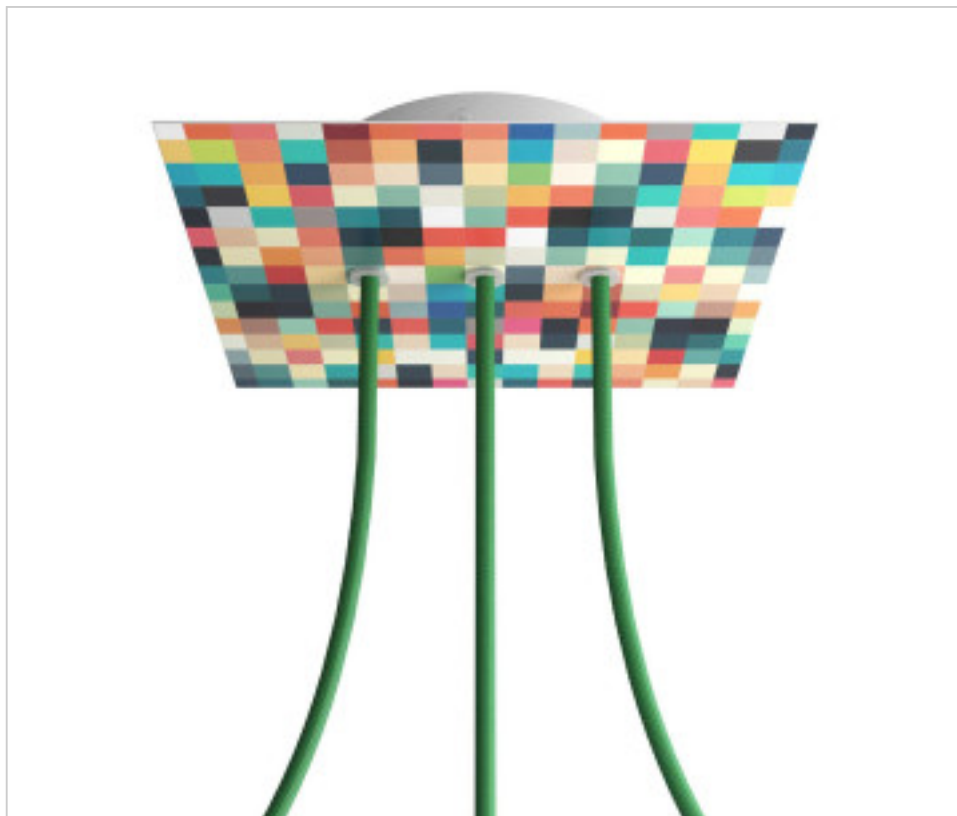

ACCESOIRES METAL > KIT rosaces de plafond > KIT rosaces de plafond en métal  
Rosaces carré en métal 3 trous avec couvercle Rose-One

**CDKROQ203LF201**

**KIT Rose-one carré 20X20 3 trous Line Palette**

31 janv. 2025

## DESCRIPTION

<iframe width="300" height="200" src="https://www.youtube.com/embed/P5N7h5tYtYc" frameborder="0" allow="accelerometer; autoplay; encrypted-media; gyroscope; picture-in-picture" allowfullscreen></iframe>

## PRIX

	Lot	Prix sans TVA
	1	21,93€
	5	20,90€
	10	19,89€

Suite à la page suivante >>

ACCESSOIRES METAL > KIT rosaces de plafond > KIT rosaces de plafond en métal  
Rosaces carré en métal 3 trous avec couvercle Rose-One

CDKROQ203LF201

**KIT Rose-one carré 20X20 3 trous Line Palette**