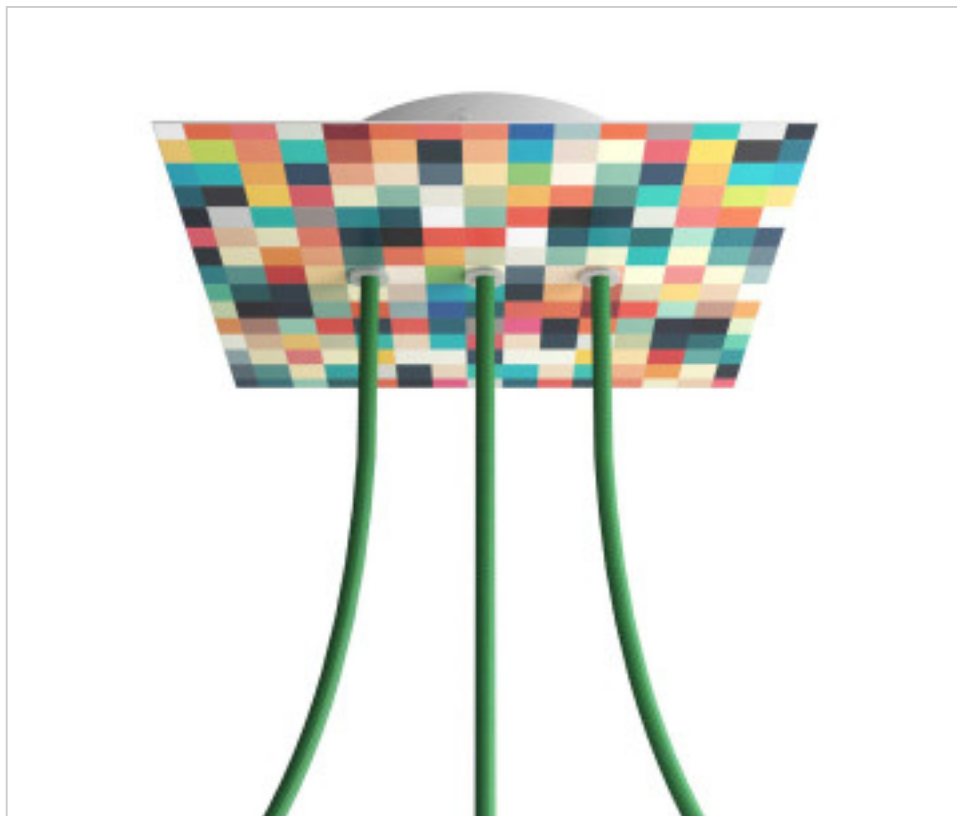

ACCESOIRES METAL > KIT rosaces de plafond > KIT rosaces de plafond en métal
Rosaces carré en métal 3 trous avec couvercle Rose-One

CDKROQ203LF201

KIT Rose-one carré 20X20 3 trous Line Palette

3 mars 2025

DESCRIPTION

<iframe width="300" height="200" src="https://www.youtube.com/embed/P5N7h5tYtYc" frameborder="0" allow="accelerometer; autoplay; encrypted-media; gyroscope; picture-in-picture" allowfullscreen></iframe>

PRIX

	Lot	Prix sans TVA
	1	21,93€
	5	20,90€
	10	19,89€

Suite à la page suivante >>

ACCESSOIRES METAL > KIT rosaces de plafond > KIT rosaces de plafond en métal
Rosaces carré en métal 3 trous avec couvercle Rose-One

CDKROQ203LF201

KIT Rose-one carré 20X20 3 trous Line Palette

SPÉCIFICATIONS TECHNIQUES

Pesage: 547 Grammes

REMARQUES

Système complet Square Roshe-One. Comprend des éléments de fixation

AUTRES CARACTÉRISTIQUES