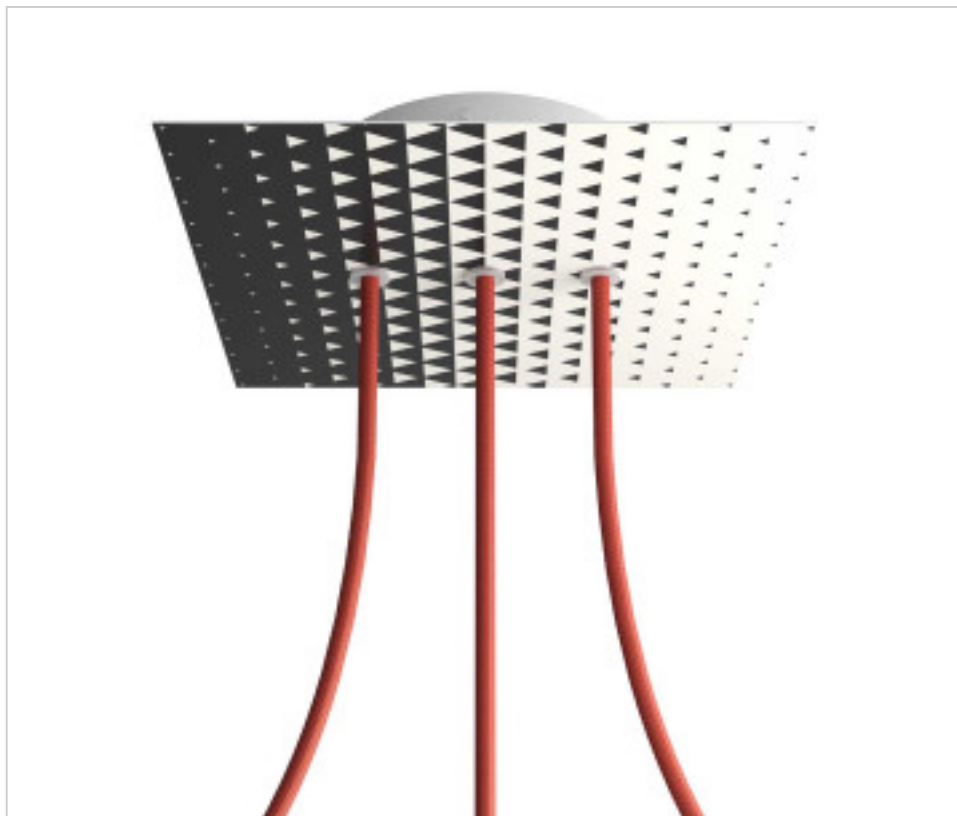

ACCESSOIRES METAL > KIT rosaces de plafond > KIT rosaces de plafond en métal
Rosaces carré en métal 3 trous avec couvercle Rose-One

CDKROQ203LF205

KIT Rose-one carré 20X20 3 trous Line Triangle

22 févr. 2025

DESCRIPTION

<iframe width="300" height="200" src="https://www.youtube.com/embed/P5N7h5tYtYc" frameborder="0" allow="accelerometer; autoplay; encrypted-media; gyroscope; picture-in-picture" allowfullscreen></iframe>

PRIX

	Lot	Prix sans TVA
	1	21,93€
	5	20,90€
	10	19,89€

Suite à la page suivante >>

ACCESSOIRES METAL > KIT rosaces de plafond > KIT rosaces de plafond en métal
Rosaces carré en métal 3 trous avec couvercle Rose-One

CDKROQ203LF205

KIT Rose-one carré 20X20 3 trous Line Triangle

SPÉCIFICATIONS TECHNIQUES

Pesage: 547 Grammes

REMARQUES

Système complet Square Roshe-One. Comprend des éléments de fixation

AUTRES CARACTÉRISTIQUES