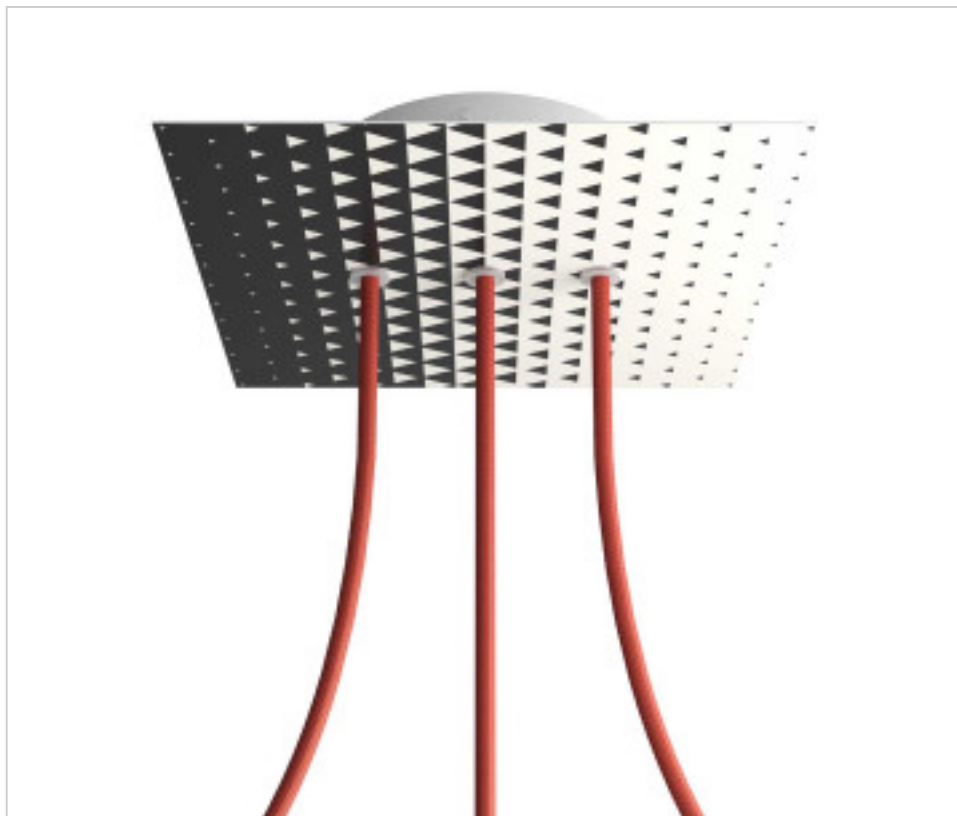

ACCESOIRES METAL > KIT rosaces de plafond > KIT rosaces de plafond en métal
Rosaces carré en métal 3 trous avec couvercle Rose-One

CDKROQ203LF205

KIT Rose-one carré 20X20 3 trous Line Triangle

4 nov. 2024

DESCRIPTION

<iframe width="300" height="200" src="https://www.youtube.com/embed/P5N7h5tYtYc" frameborder="0" allow="accelerometer; autoplay; encrypted-media; gyroscope; picture-in-picture" allowfullscreen></iframe>

PRIX

	Lot	Prix sans TVA
	1	21,93€
	5	20,90€
	10	19,89€

Suite à la page suivante >>

ACCESSOIRES METAL > KIT rosaces de plafond > KIT rosaces de plafond en métal
Rosaces carré en métal 3 trous avec couvercle Rose-One

CDKROQ203LF205

KIT Rose-one carré 20X20 3 trous Line Triangle

SPÉCIFICATIONS TECHNIQUES

Pesage: 547 Grammes

REMARQUES

Système complet Square Roshe-One. Comprend des éléments de fixation

AUTRES CARACTÉRISTIQUES