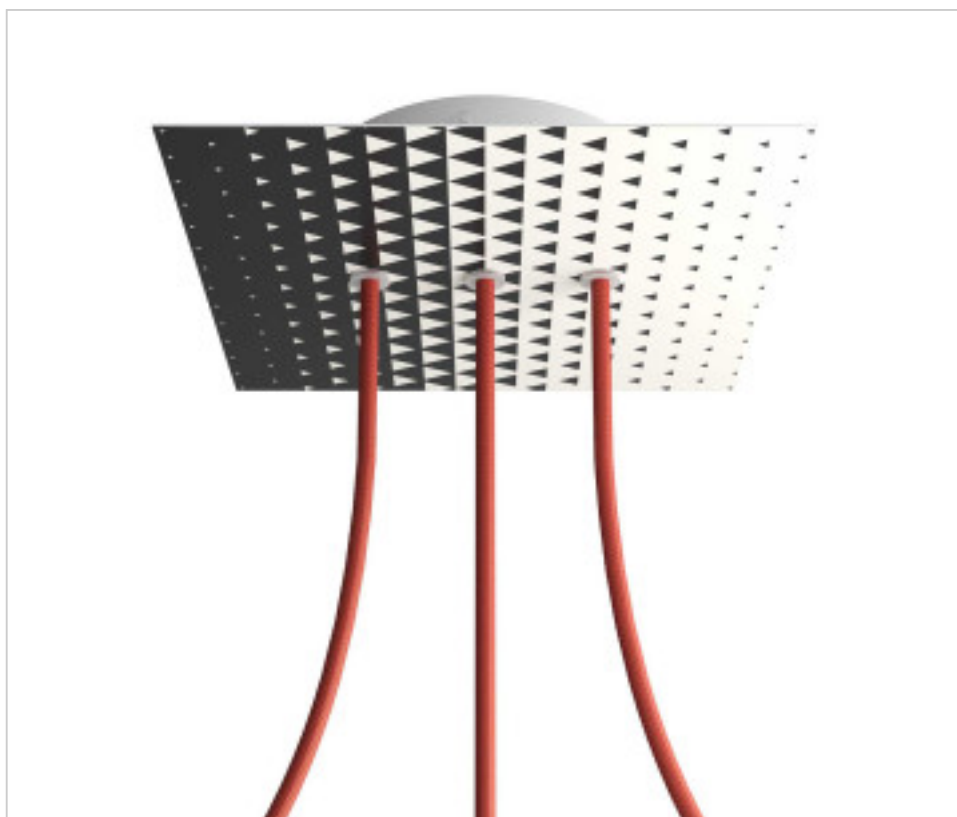

ACCESOIRES METAL > KIT rosaces de plafond > KIT rosaces de plafond en métal
Rosaces carré en métal 3 trous avec couvercle Rose-One

CDKROQ203LF205

KIT Rose-one carré 20X20 3 trous Line Triangle

3 d'écrite;c. 2024

DESCRIPTION

<iframe width="300" height="200" src="https://www.youtube.com/embed/P5N7h5tYtYc" frameborder="0" allow="accelerometer; autoplay; encrypted-media; gyroscope; picture-in-picture" allowfullscreen></iframe>

PRIX

	Lot	Prix sans TVA
	1	21,93€
	5	20,90€
	10	19,89€

Suite à la page suivante >>