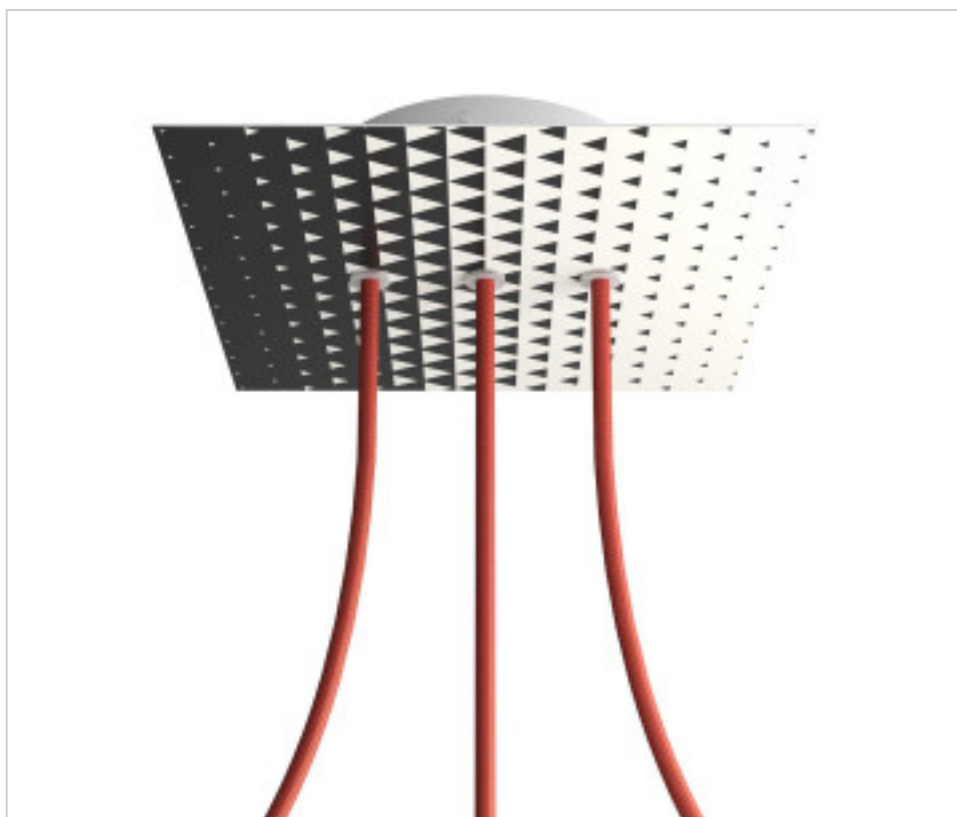

ACCESOIRES METAL > KIT rosaces de plafond > KIT rosaces de plafond en métal
Rosaces carré en métal 3 trous avec couvercle Rose-One

CDKROQ203LF205

KIT Rose-one carré 20X20 3 trous Line Triangle

7 janv. 2025

DESCRIPTION

<iframe width="300" height="200" src="https://www.youtube.com/embed/P5N7h5tYtYc" frameborder="0" allow="accelerometer; autoplay; encrypted-media; gyroscope; picture-in-picture" allowfullscreen></iframe>

PRIX

	Lot	Prix sans TVA
	1	21,93€
	5	20,90€
	10	19,89€

Suite à la page suivante >>

ACCESSOIRES METAL > KIT rosaces de plafond > KIT rosaces de plafond en métal
Rosaces carré en métal 3 trous avec couvercle Rose-One

CDKROQ203LF205

KIT Rose-one carré 20X20 3 trous Line Triangle

SPÉCIFICATIONS TECHNIQUES

Pesage: 547 Grammes

REMARQUES

Système complet Square Roshe-One. Comprend des éléments de fixation

AUTRES CARACTÉRISTIQUES