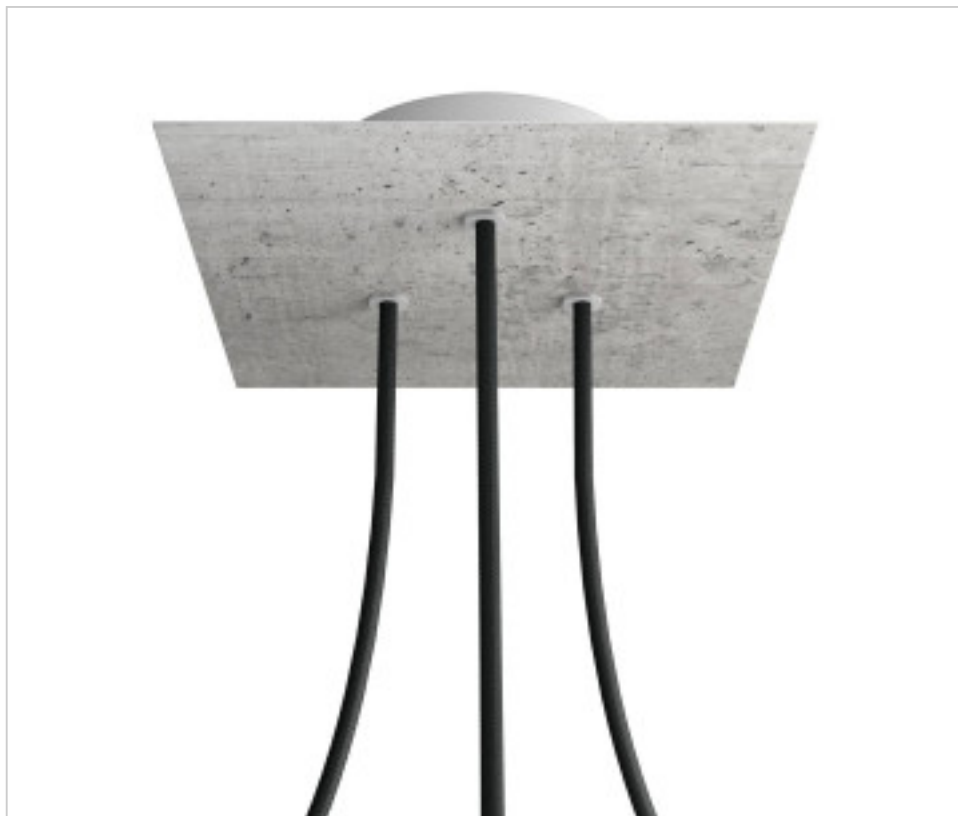

ACCESSOIRES METAL > KIT rosaces de plafond > KIT rosaces de plafond en métal
Rosaces carré en métal 3 trous avec couvercle Rose-One

CDKROQ203TF106

KIT Rose-one carré 20X20 3 trous Triangle Ciment

4 nov. 2024

DESCRIPTION

<iframe width="300" height="200" src="https://www.youtube.com/embed/P5N7h5tYtYc" frameborder="0" allow="accelerometer; autoplay; encrypted-media; gyroscope; picture-in-picture" allowfullscreen></iframe>

PRIX

	Lot	Prix sans TVA
	1	21,93€
	5	20,90€
	10	19,89€

Suite à la page suivante >>

ACCESSOIRES METAL > KIT rosaces de plafond > KIT rosaces de plafond en métal
Rosaces carré en métal 3 trous avec couvercle Rose-One

CDKROQ203TF106

KIT Rose-one carré 20X20 3 trous Triangle Ciment

SPÉCIFICATIONS TECHNIQUES

Pesage: 547 Grammes

REMARQUES

Système complet Square Roshe-One. Comprend des éléments de fixation

AUTRES CARACTÉRISTIQUES