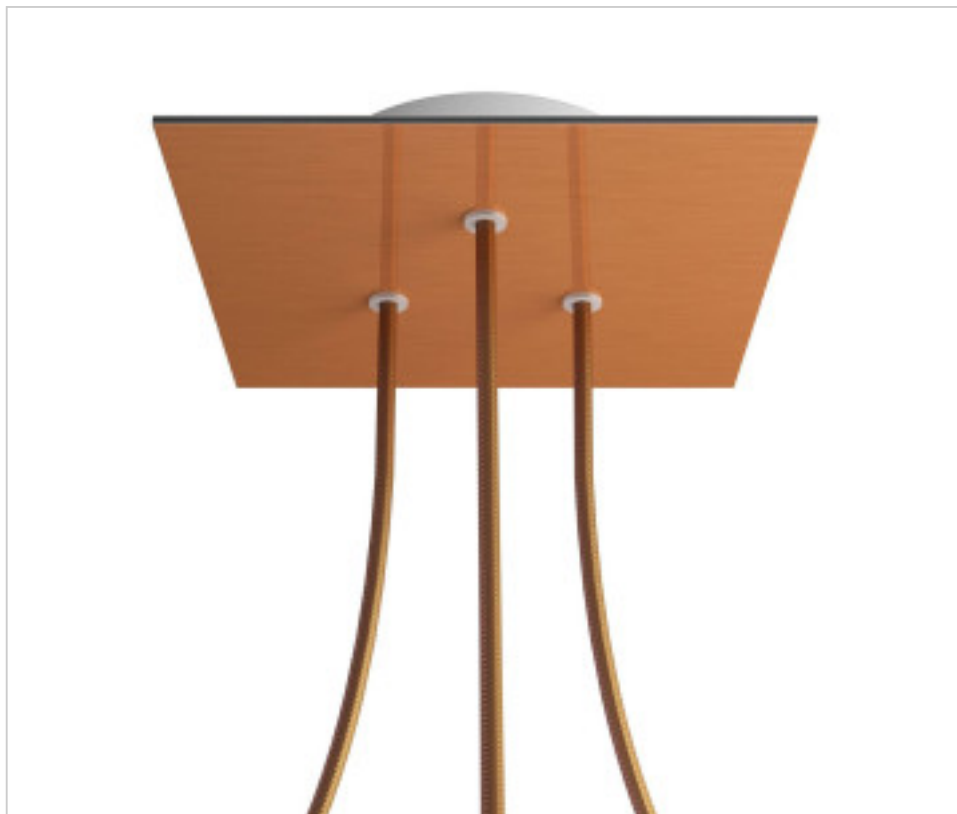

CDKROQ203TF108

KIT Rose-one carré 20X20 3 trous Triangle Cuivre satiné

3 mars 2025

DESCRIPTION

<iframe width="300" height="200" src="https://www.youtube.com/embed/P5N7h5tYtYc" frameborder="0" allow="accelerometer; autoplay; encrypted-media; gyroscope; picture-in-picture" allowfullscreen></iframe>

PRIX

| | Lot | Prix sans TVA |
|--|-----|---------------|
| | 1 | 21,93€ |
| | 5 | 20,89€ |
| | 10 | 19,90€ |

Suite à la page suivante >>

ACCESSOIRES METAL > KIT rosaces de plafond > KIT rosaces de plafond en métal
Rosaces carré en métal 3 trous avec couvercle Rose-One

CDKROQ203TF108

KIT Rose-one carré 20X20 3 trous Triangle Cuivre satiné

SPÉCIFICATIONS TECHNIQUES

Pesage: 605 Grammes

REMARQUES

Système complet Square Roshe-One. Comprend des éléments de fixation

AUTRES CARACTÉRISTIQUES

Longueur (mm): 200

Largeur (mm): 200

Hauteur (mm): 35