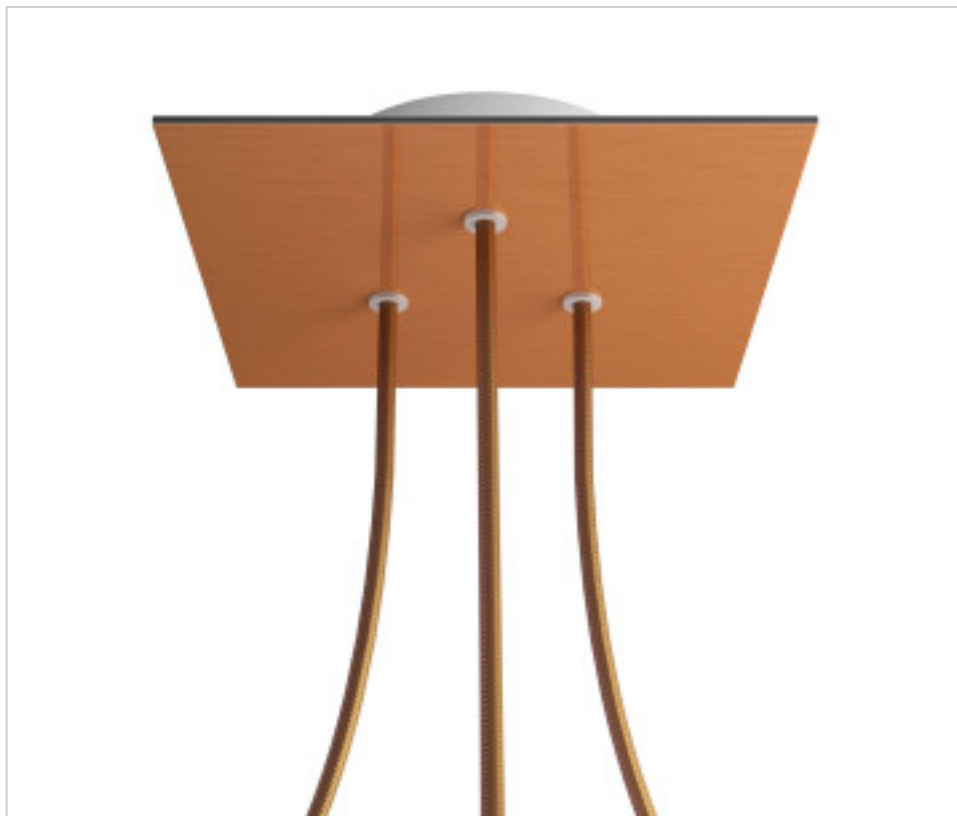

ACCESOIRES METAL > KIT rosaces de plafond > KIT rosaces de plafond en métal
Rosaces carré en métal 3 trous avec couvercle Rose-One

CDKROQ203TF108

KIT Rose-one carré 20X20 3 trous Triangle Cuivre satiné

23 nov. 2024

PRIX

	Lot	Prix sans TVA
	1	21,93€
	5	20,89€
	10	19,90€

Suite à la page suivante >>

ACCESSOIRES METAL > KIT rosaces de plafond > KIT rosaces de plafond en métal
Rosaces carré en métal 3 trous avec couvercle Rose-One

CDKROQ203TF108

KIT Rose-one carré 20X20 3 trous Triangle Cuivre satiné

SPÉCIFICATIONS TECHNIQUES

Pesage: 605 Grammes

REMARQUES

Système complet Square Roshe-One. Comprend des éléments de fixation

AUTRES CARACTÉRISTIQUES

Longueur (mm): 200

Largeur (mm): 200

Hauteur (mm): 35