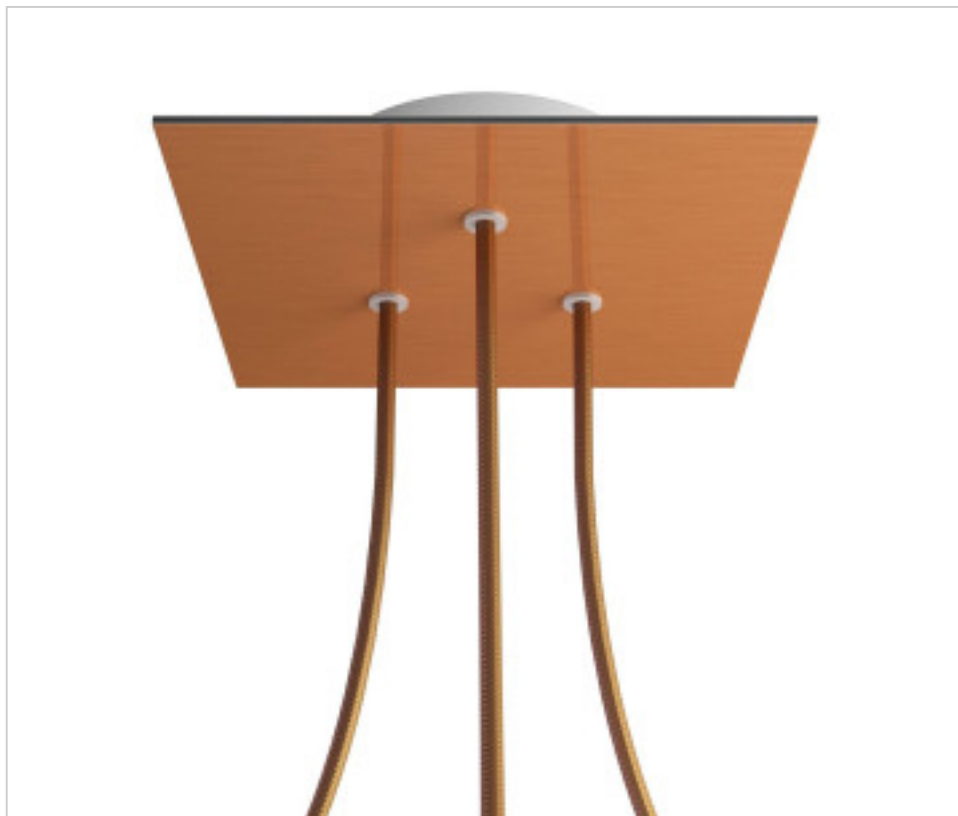

ACCESOIRES METAL > KIT rosaces de plafond > KIT rosaces de plafond en métal
Rosaces carré en métal 3 trous avec couvercle Rose-One

CDKROQ203TF108

KIT Rose-one carré 20X20 3 trous Triangle Cuivre satiné

31 janv. 2025

PRIX

	Lot	Prix sans TVA
	1	21,93€
	5	20,89€
	10	19,90€

Suite à la page suivante >>

ACCESSOIRES METAL > KIT rosaces de plafond > KIT rosaces de plafond en métal
Rosaces carré en métal 3 trous avec couvercle Rose-One

CDKROQ203TF108

KIT Rose-one carré 20X20 3 trous Triangle Cuivre satiné

SPÉCIFICATIONS TECHNIQUES

Pesage: 605 Grammes

REMARQUES

Système complet Square Roshe-One. Comprend des éléments de fixation

AUTRES CARACTÉRISTIQUES

Longueur (mm): 200

Largeur (mm): 200

Hauteur (mm): 35