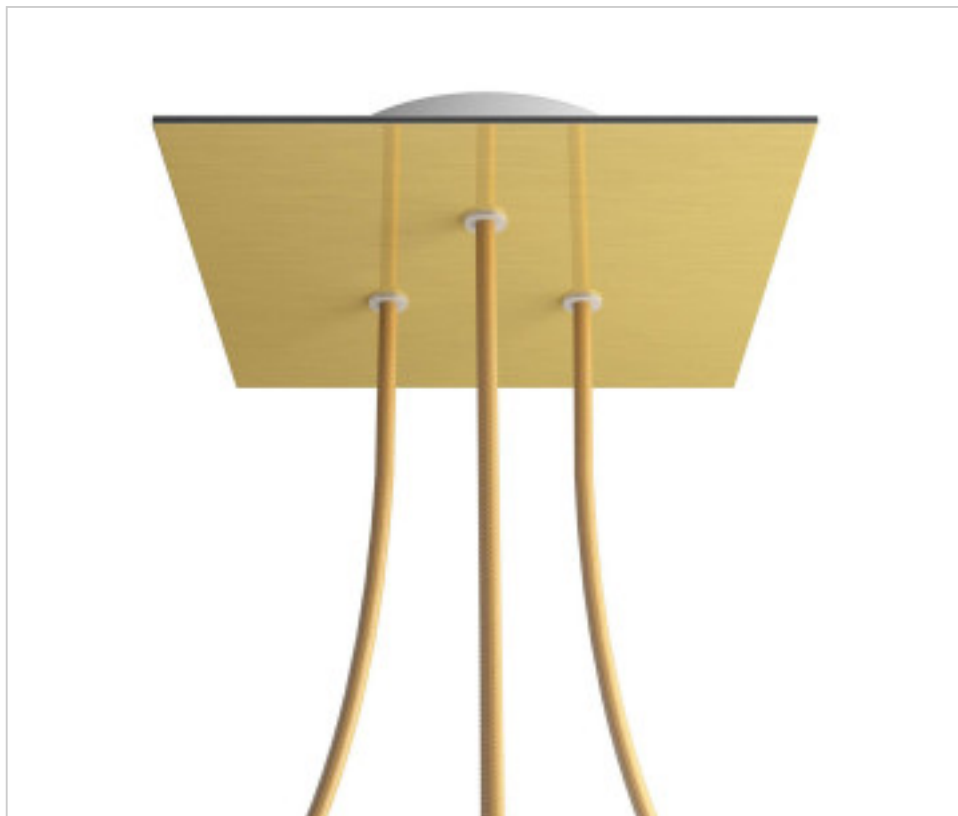

ACCESOIRES METAL > KIT rosaces de plafond > KIT rosaces de plafond en métal
Rosaces carré en métal 3 trous avec couvercle Rose-One

CDKROQ203TF107

KIT Rose-one carré 20X20 3 trous Triangle Laiton satiné

22 déc. 2024

PRIX

	Lot	Prix sans TVA
	1	21,93€
	5	20,89€
	10	19,90€

Suite à la page suivante >>

ACCESSOIRES METAL > KIT rosaces de plafond > KIT rosaces de plafond en métal
Rosaces carré en métal 3 trous avec couvercle Rose-One

CDKROQ203TF107

KIT Rose-one carré 20X20 3 trous Triangle Laiton satiné

SPÉCIFICATIONS TECHNIQUES

Pesage: 605 Grammes

REMARQUES

Système complet Square Roshe-One. Comprend des éléments de fixation

AUTRES CARACTÉRISTIQUES

Longueur (mm): 200

Largeur (mm): 200

Hauteur (mm): 35