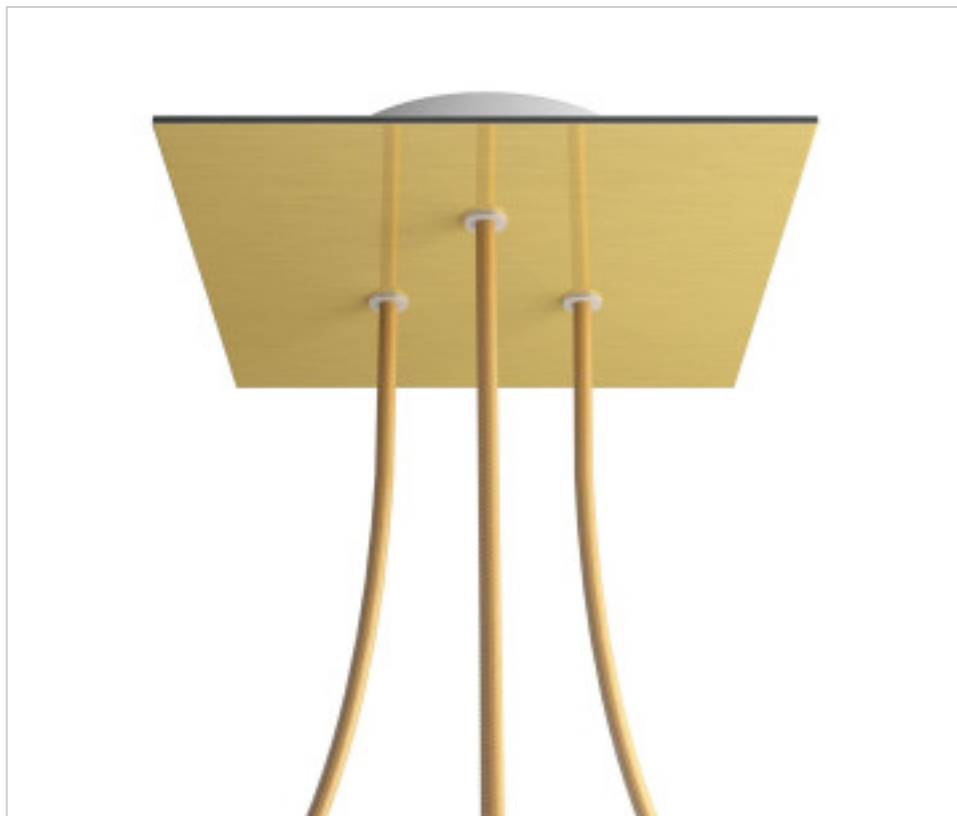

ACCESOIRES METAL > KIT rosaces de plafond > KIT rosaces de plafond en métal
Rosaces carré en métal 3 trous avec couvercle Rose-One

CDKROQ203TF107

KIT Rose-one carré 20X20 3 trous Triangle Laiton satiné

3 mars 2025

DESCRIPTION

<iframe width="300" height="200" src="https://www.youtube.com/embed/P5N7h5tYtYc" frameborder="0" allow="accelerometer; autoplay; encrypted-media; gyroscope; picture-in-picture" allowfullscreen></iframe>

PRIX

	Lot	Prix sans TVA
	1	21,93€
	5	20,89€
	10	19,90€

Suite à la page suivante >>