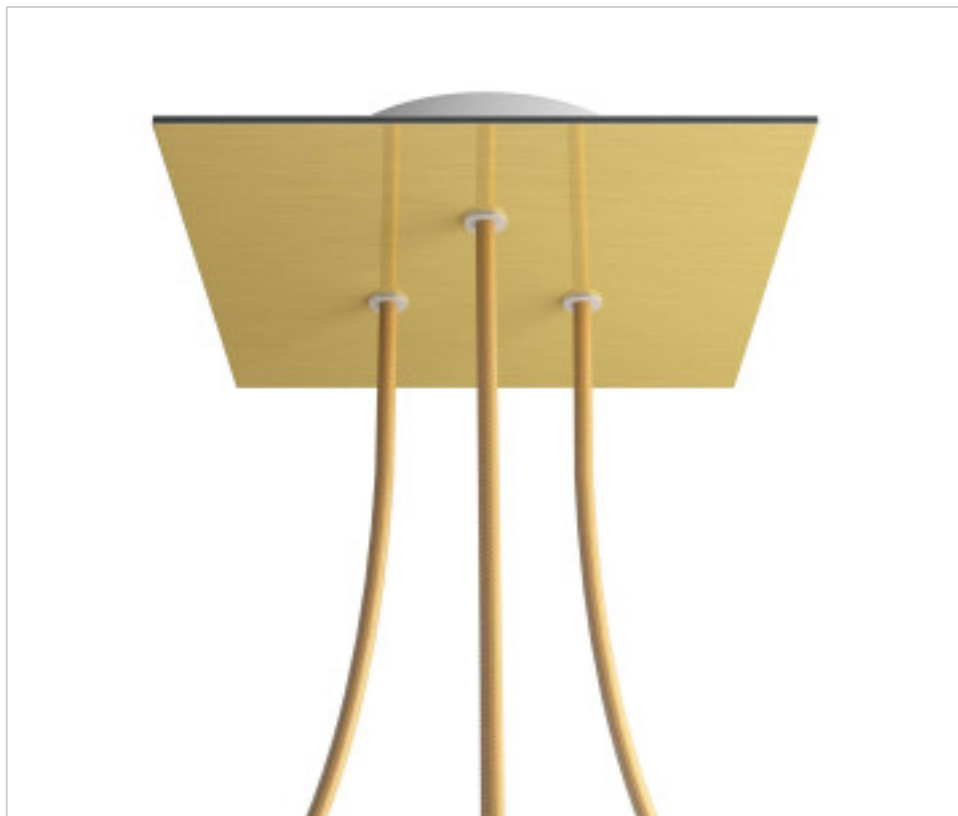

ACCESOIRES METAL > KIT rosaces de plafond > KIT rosaces de plafond en métal
Rosaces carré en métal 3 trous avec couvercle Rose-One

CDKROQ203TF107

KIT Rose-one carré 20X20 3 trous Triangle Laiton satiné

21 nov. 2024

PRIX

	Lot	Prix sans TVA
	1	21,93€
	5	20,89€
	10	19,90€

Suite à la page suivante >>

ACCESSOIRES METAL > KIT rosaces de plafond > KIT rosaces de plafond en métal
Rosaces carré en métal 3 trous avec couvercle Rose-One

CDKROQ203TF107

KIT Rose-one carré 20X20 3 trous Triangle Laiton satiné

SPÉCIFICATIONS TECHNIQUES

Pesage: 605 Grammes

REMARQUES

Système complet Square Roshe-One. Comprend des éléments de fixation

AUTRES CARACTÉRISTIQUES

Longueur (mm): 200

Largeur (mm): 200

Hauteur (mm): 35