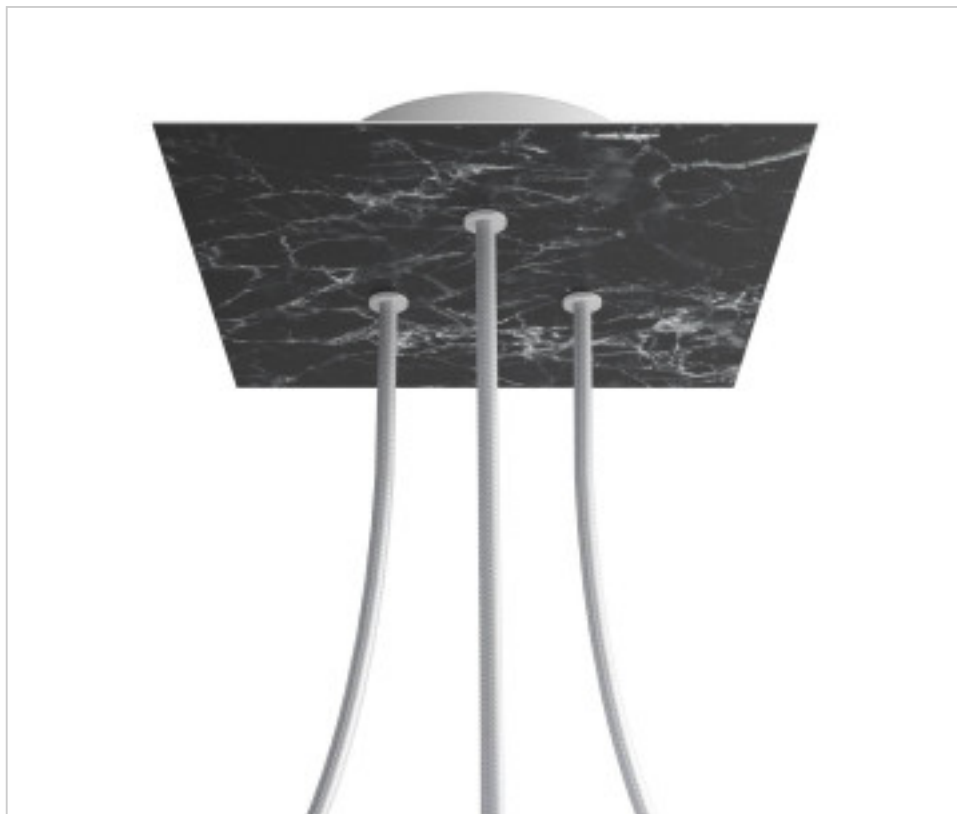

ACCESSOIRES METAL > KIT rosaces de plafond > KIT rosaces de plafond en métal
Rosaces carré en métal 3 trous avec couvercle Rose-One

CDKROQ203TF104

KIT Rose-one carré 20X20 3 trous Triangle Marbre marquina

3 mars 2025

DESCRIPTION

<iframe width="300" height="200" src="https://www.youtube.com/embed/P5N7h5tYtYc" frameborder="0" allow="accelerometer; autoplay; encrypted-media; gyroscope; picture-in-picture" allowfullscreen></iframe>

PRIX

	Lot	Prix sans TVA
	1	21,93€
	5	20,90€
	10	19,89€

Suite à la page suivante >>