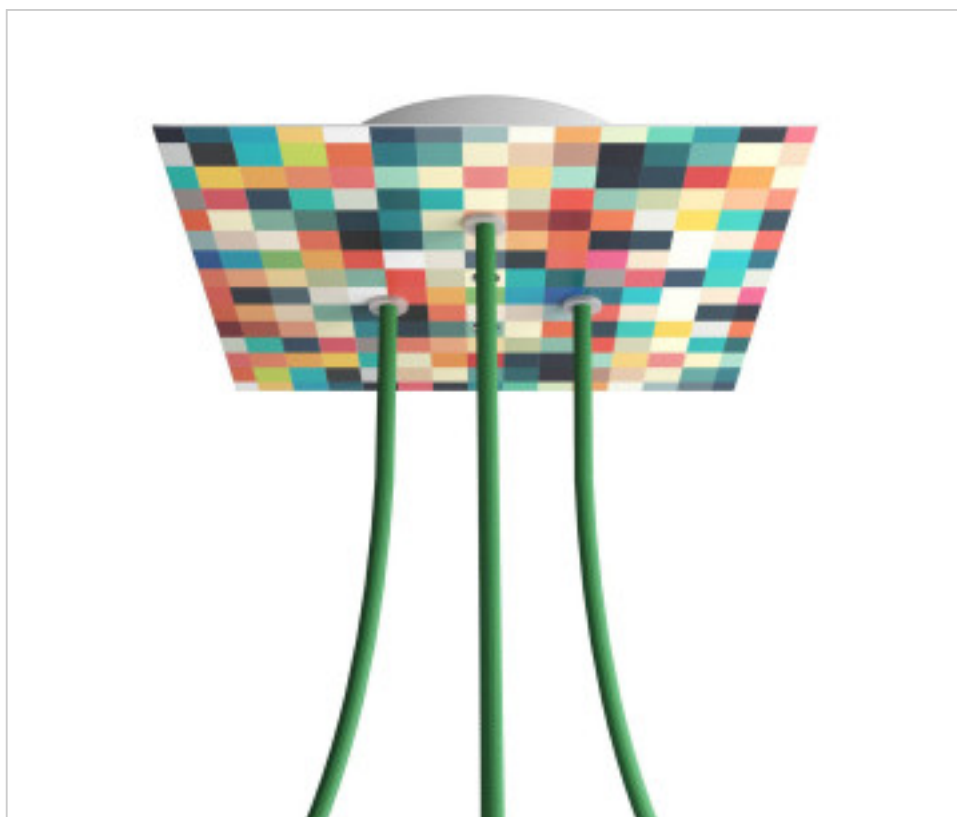

ACCESOIRES METAL > KIT rosaces de plafond > KIT rosaces de plafond en métal
Rosaces carré en métal 3 trous avec couvercle Rose-One

CDKROQ203TF201

KIT Rose-one carré 20X20 3 trous Triangle Palette

31 janv. 2025

DESCRIPTION

<iframe width="300" height="200" src="https://www.youtube.com/embed/P5N7h5tYtYc" frameborder="0" allow="accelerometer; autoplay; encrypted-media; gyroscope; picture-in-picture" allowfullscreen></iframe>

PRIX

	Lot	Prix sans TVA
	1	21,93€
	5	20,90€
	10	19,89€

Suite à la page suivante >>

ACCESSOIRES METAL > KIT rosaces de plafond > KIT rosaces de plafond en métal
Rosaces carré en métal 3 trous avec couvercle Rose-One

CDKROQ203TF201

KIT Rose-one carré 20X20 3 trous Triangle Palette

SPÉCIFICATIONS TECHNIQUES

Pesage: 547 Grammes

REMARQUES

Système complet Square Roshe-One. Comprend des éléments de fixation

AUTRES CARACTÉRISTIQUES