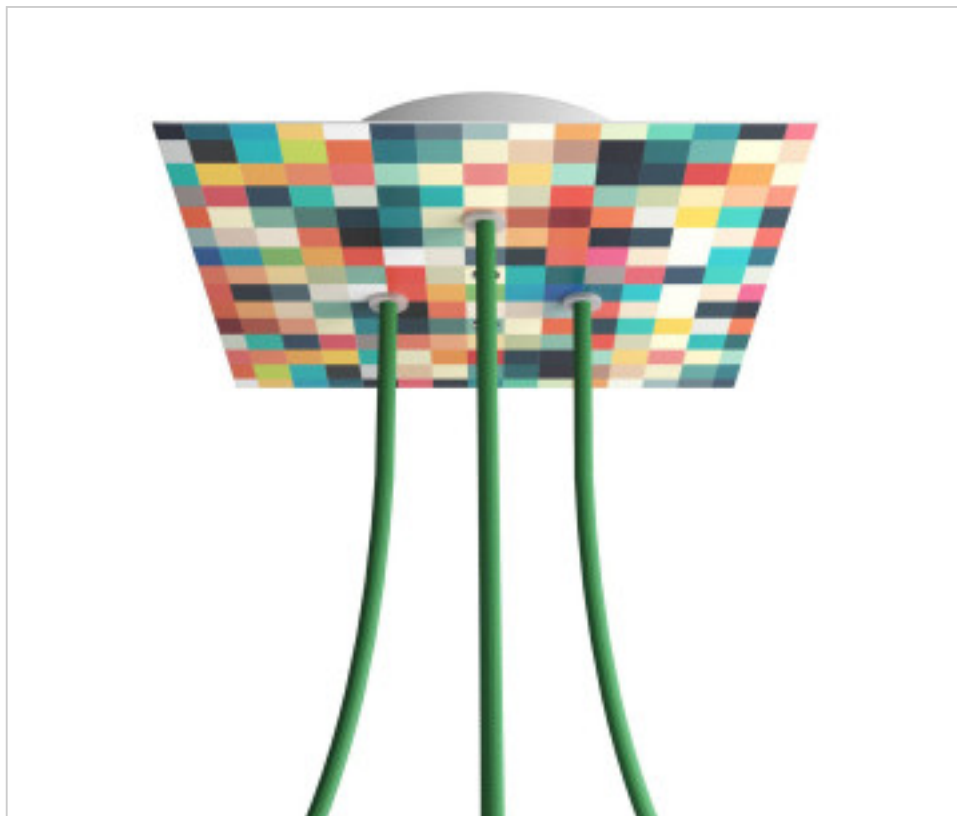

ACCESSOIRES METAL > KIT rosaces de plafond > KIT rosaces de plafond en métal
Rosaces carré en métal 3 trous avec couvercle Rose-One

CDKROQ203TF201

KIT Rose-one carré 20X20 3 trous Triangle Palette

23 nov. 2024

DESCRIPTION

<iframe width="300" height="200" src="https://www.youtube.com/embed/P5N7h5tYtYc" frameborder="0" allow="accelerometer; autoplay; encrypted-media; gyroscope; picture-in-picture" allowfullscreen></iframe>

PRIX

	Lot	Prix sans TVA
	1	21,93€
	5	20,90€
	10	19,89€

Suite à la page suivante >>

ACCESSOIRES METAL > KIT rosaces de plafond > KIT rosaces de plafond en métal
Rosaces carré en métal 3 trous avec couvercle Rose-One

CDKROQ203TF201

KIT Rose-one carré 20X20 3 trous Triangle Palette

SPÉCIFICATIONS TECHNIQUES

Pesage: 547 Grammes

REMARQUES

Système complet Square Roshe-One. Comprend des éléments de fixation

AUTRES CARACTÉRISTIQUES