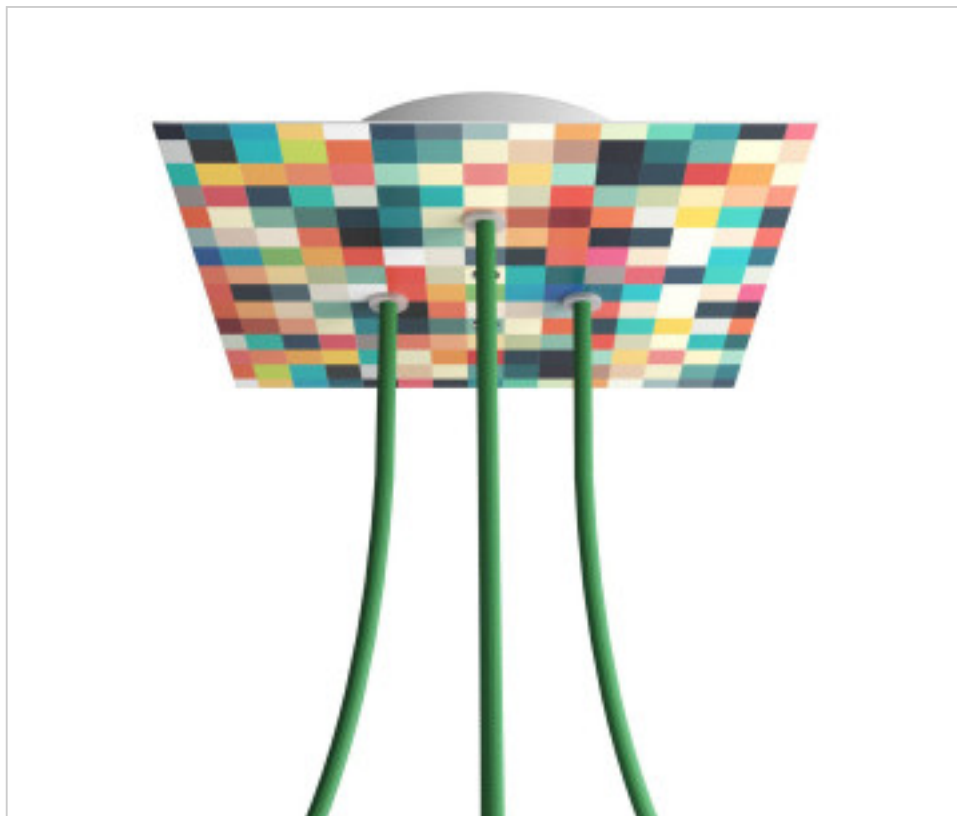

ACCESSOIRES METAL > KIT rosaces de plafond > KIT rosaces de plafond en métal
Rosaces carré en métal 3 trous avec couvercle Rose-One

CDKROQ203TF201

KIT Rose-one carré 20X20 3 trous Triangle Palette

3 mars 2025

DESCRIPTION

<iframe width="300" height="200" src="https://www.youtube.com/embed/P5N7h5tYtYc" frameborder="0" allow="accelerometer; autoplay; encrypted-media; gyroscope; picture-in-picture" allowfullscreen></iframe>

PRIX

	Lot	Prix sans TVA
	1	21,93€
	5	20,90€
	10	19,89€

Suite à la page suivante >>