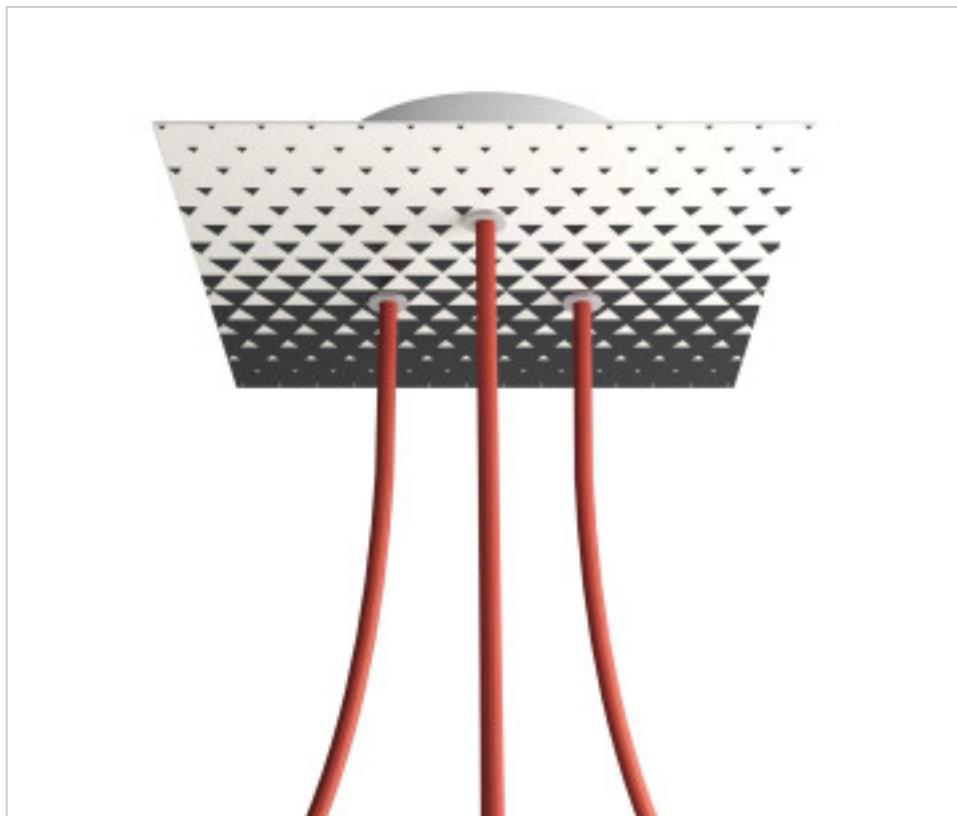

ACCESSOIRES METAL > KIT rosaces de plafond > KIT rosaces de plafond en métal
Rosaces carré en métal 3 trous avec couvercle Rose-One

CDKROQ203TF205

KIT Rose-one carré 20X20 3 trous Triangle Triangle

3 mars 2025

DESCRIPTION

<iframe width="300" height="200" src="https://www.youtube.com/embed/P5N7h5tYtYc" frameborder="0" allow="accelerometer; autoplay; encrypted-media; gyroscope; picture-in-picture" allowfullscreen></iframe>

PRIX

	Lot	Prix sans TVA
	1	21,93€
	5	20,90€
	10	19,89€

Suite à la page suivante >>

ACCESSOIRES METAL > KIT rosaces de plafond > KIT rosaces de plafond en métal
Rosaces carré en métal 3 trous avec couvercle Rose-One

CDKROQ203TF205

KIT Rose-one carré 20X20 3 trous Triangle Triangle

SPÉCIFICATIONS TECHNIQUES

Pesage: 547 Grammes

REMARQUES

Système complet Square Roshe-One. Comprend des éléments de fixation

AUTRES CARACTÉRISTIQUES