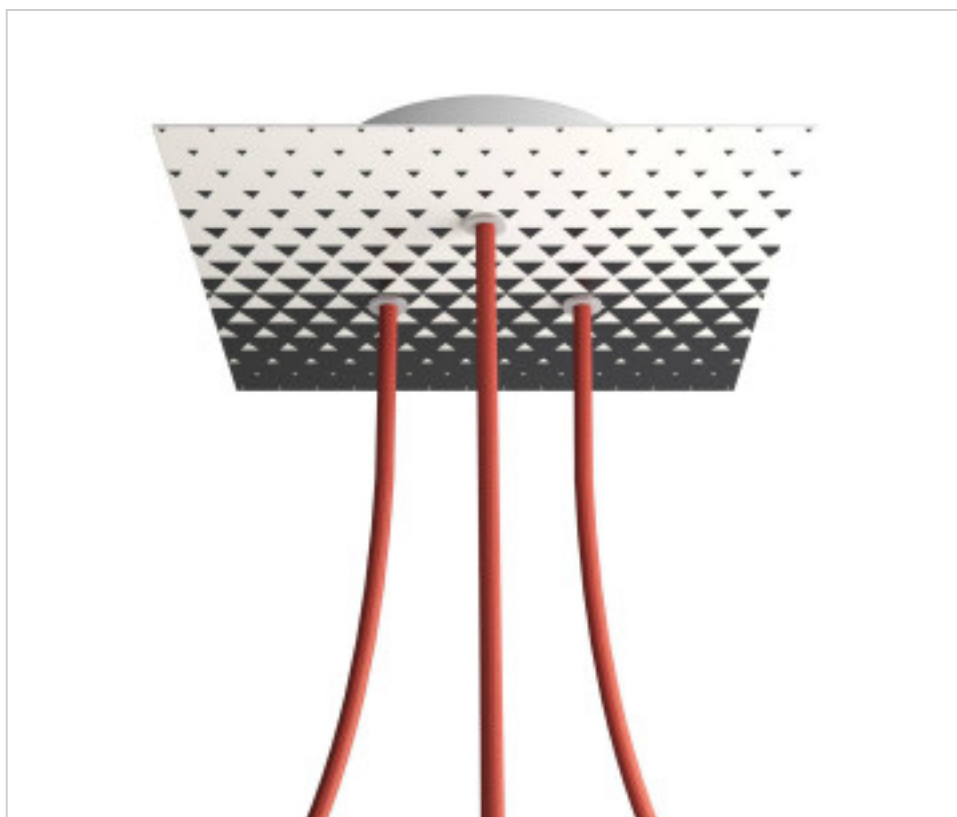

ACCESOIRES METAL > KIT rosaces de plafond > KIT rosaces de plafond en métal
Rosaces carré en métal 3 trous avec couvercle Rose-One

CDKROQ203TF205

KIT Rose-one carré 20X20 3 trous Triangle Triangle

31 janv. 2025

DESCRIPTION

<iframe width="300" height="200" src="https://www.youtube.com/embed/P5N7h5tYtYc" frameborder="0" allow="accelerometer; autoplay; encrypted-media; gyroscope; picture-in-picture" allowfullscreen></iframe>

PRIX

	Lot	Prix sans TVA
	1	21,93€
	5	20,90€
	10	19,89€

Suite à la page suivante >>

ACCESSOIRES METAL > KIT rosaces de plafond > KIT rosaces de plafond en métal
Rosaces carré en métal 3 trous avec couvercle Rose-One

CDKROQ203TF205

KIT Rose-one carré 20X20 3 trous Triangle Triangle

SPÉCIFICATIONS TECHNIQUES

Pesage: 547 Grammes

REMARQUES

Système complet Square Roshe-One. Comprend des éléments de fixation

AUTRES CARACTÉRISTIQUES