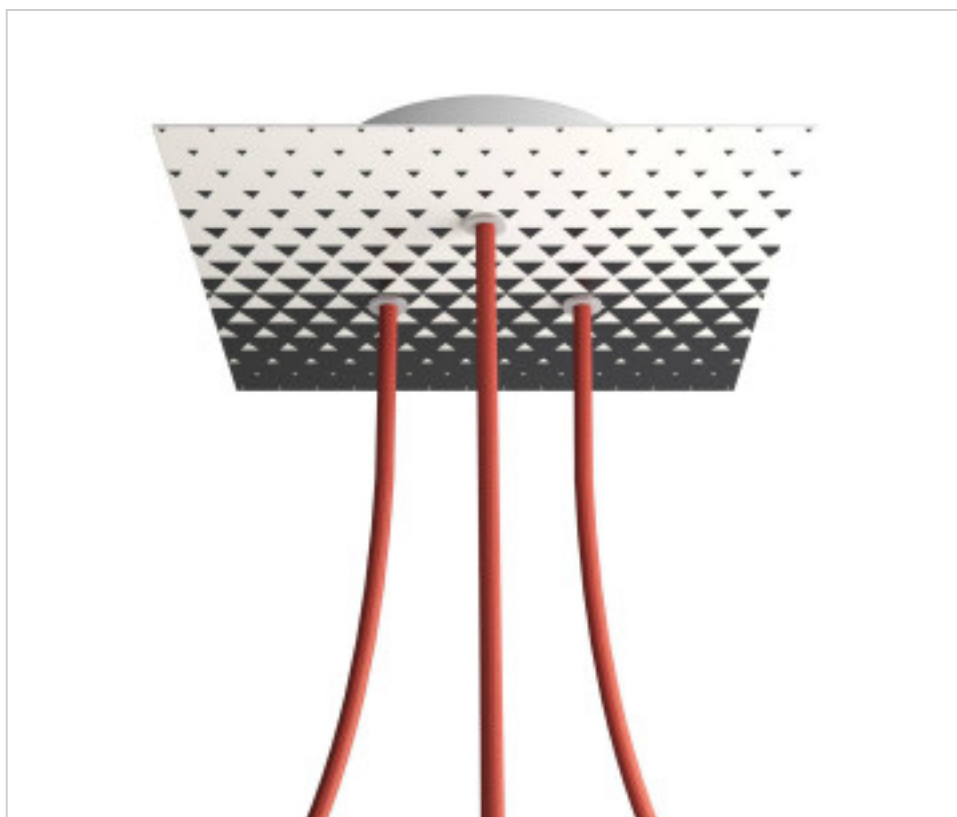

ACCESOIRES METAL > KIT rosaces de plafond > KIT rosaces de plafond en métal
Rosaces carré en métal 3 trous avec couvercle Rose-One

CDKROQ203TF205

KIT Rose-one carré 20X20 3 trous Triangle Triangle

21 nov. 2024

DESCRIPTION

<iframe width="300" height="200" src="https://www.youtube.com/embed/P5N7h5tYtYc" frameborder="0" allow="accelerometer; autoplay; encrypted-media; gyroscope; picture-in-picture" allowfullscreen></iframe>

PRIX

	Lot	Prix sans TVA
	1	21,93€
	5	20,90€
	10	19,89€

Suite à la page suivante >>

ACCESSOIRES METAL > KIT rosaces de plafond > KIT rosaces de plafond en métal
Rosaces carré en métal 3 trous avec couvercle Rose-One

CDKROQ203TF205

KIT Rose-one carré 20X20 3 trous Triangle Triangle

SPÉCIFICATIONS TECHNIQUES

Pesage: 547 Grammes

REMARQUES

Système complet Square Roshe-One. Comprend des éléments de fixation

AUTRES CARACTÉRISTIQUES