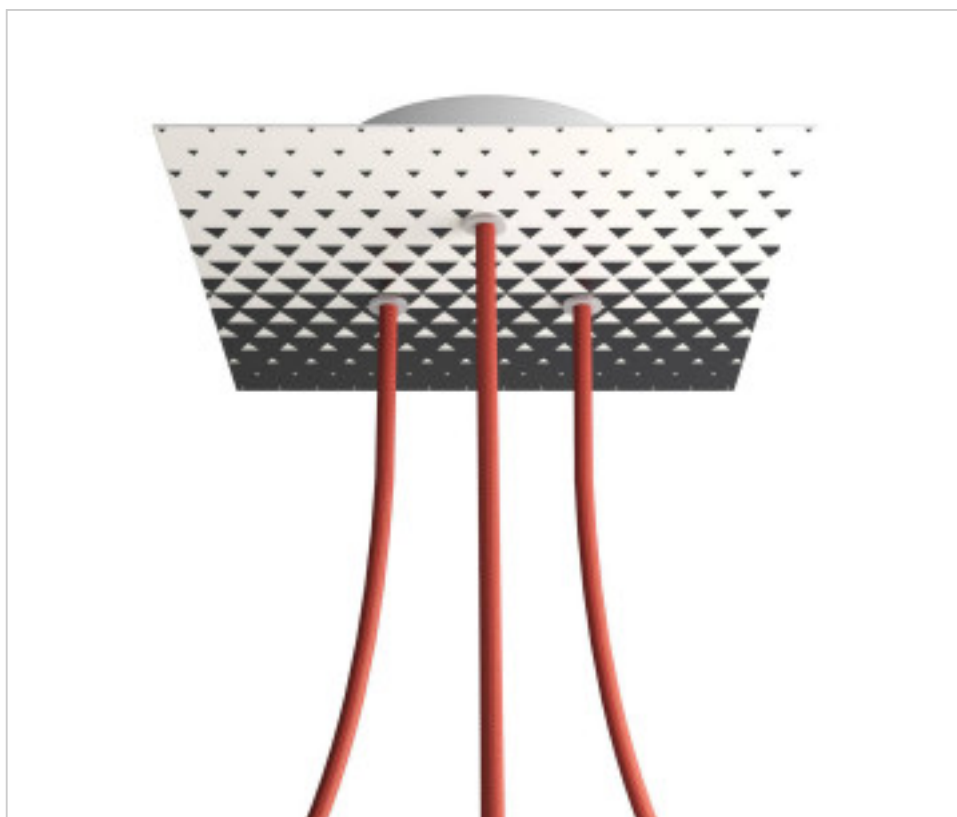

ACCESOIRES METAL > KIT rosaces de plafond > KIT rosaces de plafond en métal  
Rosaces carré en métal 3 trous avec couvercle Rose-One

**CDKROQ203TF205**

**KIT Rose-one carré 20X20 3 trous Triangle Triangle**

## DESCRIPTION

<iframe width="300" height="200" src="https://www.youtube.com/embed/P5N7h5tYtYc" frameborder="0" allow="accelerometer; autoplay; encrypted-media; gyroscope; picture-in-picture" allowfullscreen></iframe>

## PRIX

	Lot	Prix sans TVA
	1	21,93€
	5	20,90€
	10	19,89€

Suite à la page suivante >>

ACCESSOIRES METAL > KIT rosaces de plafond > KIT rosaces de plafond en métal  
Rosaces carré en métal 3 trous avec couvercle Rose-One

## **AUTRES CARACTÉRISTIQUES**

---

Longueur (mm): 200

Largeur (mm): 200

Hauteur (mm): 35