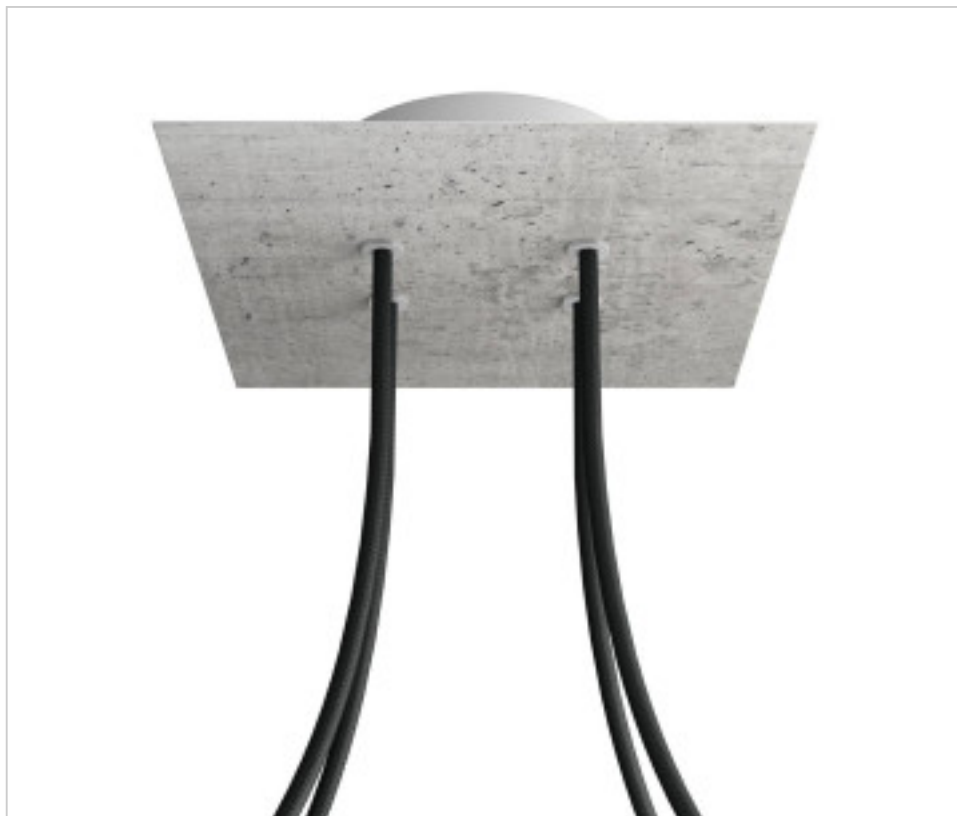

ACCESOIRES METAL > KIT rosaces de plafond > KIT rosaces de plafond en métal
Rosaces carré en métal 4 trous avec couvercle Rose-One

CDKROQ204F106

KIT Rose-one carré 20X20 4 trous Ciment

6 avril 2025

DESCRIPTION

PRIX

	Lot	Prix sans TVA
	1	23,01€
	5	21,91€
	10	20,87€

Suite à la page suivante >>

ACCESSOIRES METAL > KIT rosaces de plafond > KIT rosaces de plafond en métal
Rosaces carré en métal 4 trous avec couvercle Rose-One

CDKROQ204F106

KIT Rose-one carré 20X20 4 trous Ciment

SPÉCIFICATIONS TECHNIQUES

Pesage: 552 Grammes

REMARQUES

Système complet Square Roshe-One. Comprend des éléments de fixation

AUTRES CARACTÉRISTIQUES

Longueur (mm): 200

Largeur (mm): 200

Hauteur (mm): 35