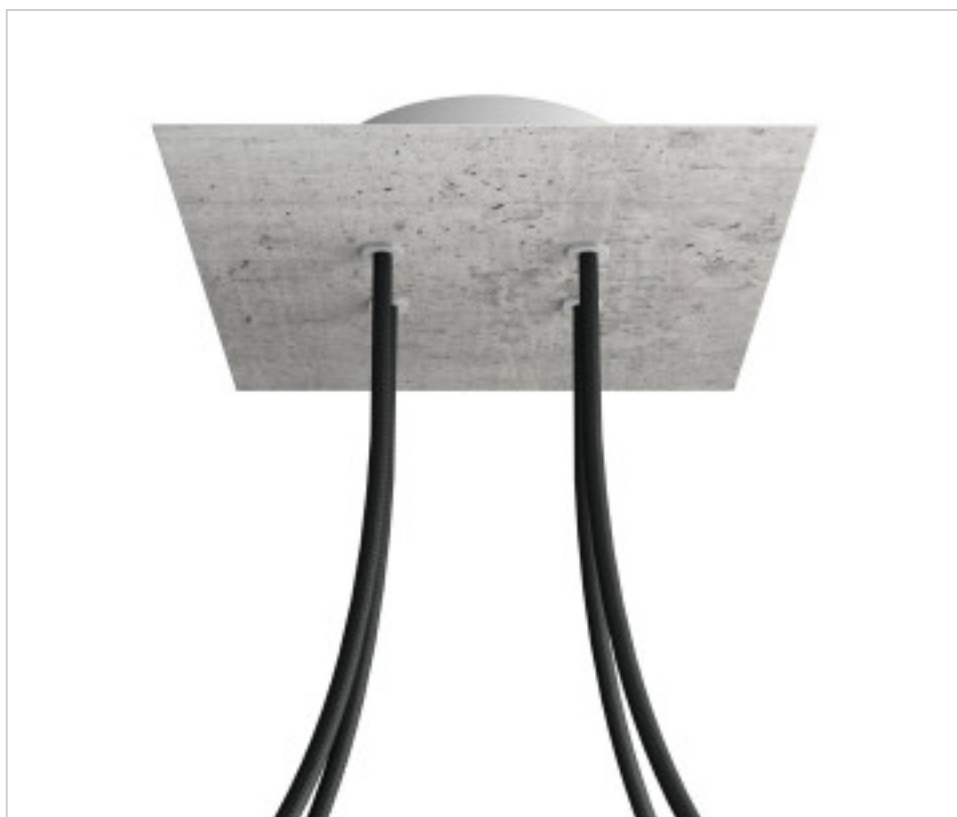

ACCESOIRES METAL > KIT rosaces de plafond > KIT rosaces de plafond en métal  
Rosaces carré en métal 4 trous avec couvercle Rose-One

**CDKROQ204F106**

**KIT Rose-one carré 20X20 4 trous Ciment**

3 d&eacute;c. 2024

## DESCRIPTION

<iframe width="300" height="200" src="https://www.youtube.com/embed/P5N7h5tYtYc" frameborder="0" allow="accelerometer; autoplay; encrypted-media; gyroscope; picture-in-picture" allowfullscreen></iframe>

## PRIX

	Lot	Prix sans TVA
	1	23,01€
	5	21,91€
	10	20,87€

Suite à la page suivante >>

ACCESSOIRES METAL > KIT rosaces de plafond > KIT rosaces de plafond en métal  
Rosaces carré en métal 4 trous avec couvercle Rose-One

**CDKROQ204F106**

**KIT Rose-one carré 20X20 4 trous Ciment**