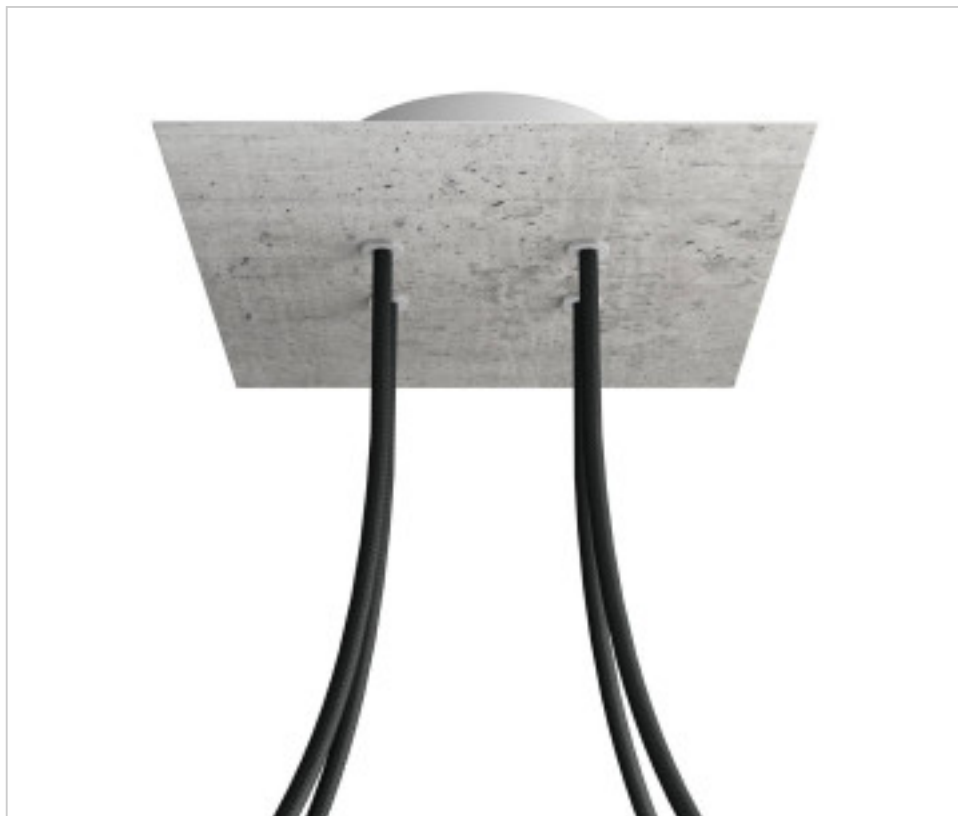

ACCESSOIRES METAL > KIT rosaces de plafond > KIT rosaces de plafond en métal  
Rosaces carré en métal 4 trous avec couvercle Rose-One

**CDKROQ204F106**

**KIT Rose-one carré 20X20 4 trous Ciment**

1 f&eacute;vr. 2025

## DESCRIPTION

<iframe width="300" height="200" src="https://www.youtube.com/embed/P5N7h5tYtYc" frameborder="0" allow="accelerometer; autoplay; encrypted-media; gyroscope; picture-in-picture" allowfullscreen></iframe>

## PRIX

	Lot	Prix sans TVA
	1	23,01€
	5	21,91€
	10	20,87€

Suite à la page suivante >>

ACCESSOIRES METAL > KIT rosaces de plafond > KIT rosaces de plafond en métal  
Rosaces carré en métal 4 trous avec couvercle Rose-One

**CDKROQ204F106**

**KIT Rose-one carré 20X20 4 trous Ciment**