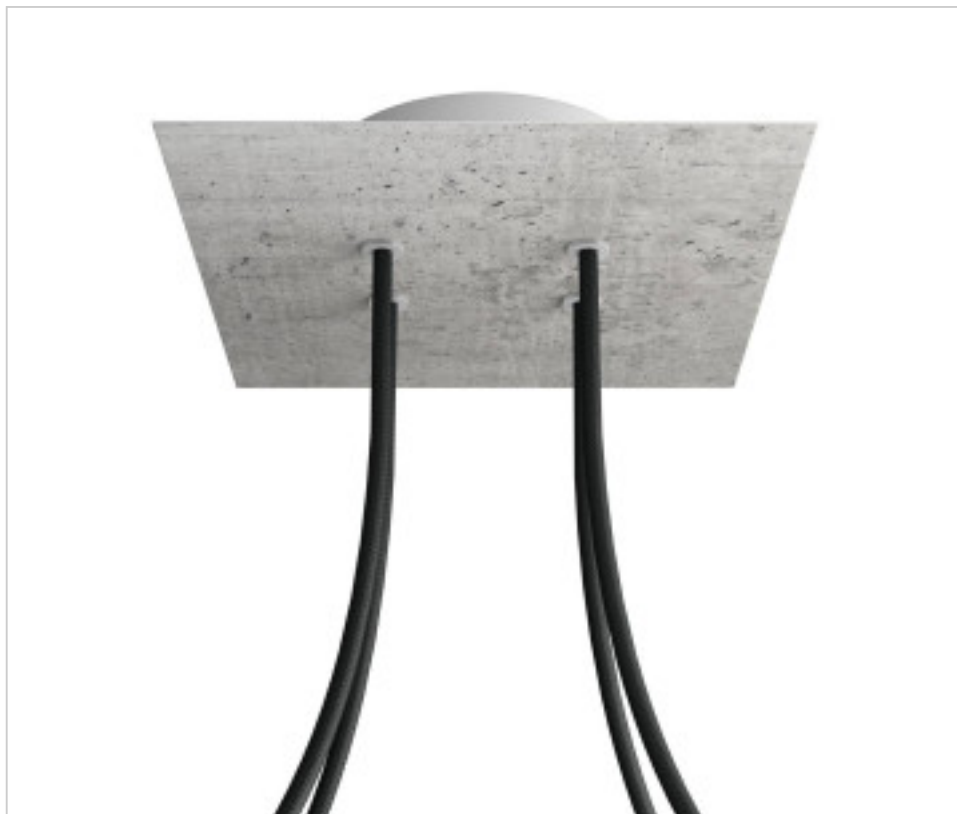

ACCESSOIRES METAL > KIT rosaces de plafond > KIT rosaces de plafond en métal  
Rosaces carré en métal 4 trous avec couvercle Rose-One

**CDKROQ204F106**

**KIT Rose-one carré 20X20 4 trous Ciment**

4 mars 2025

## DESCRIPTION

<iframe width="300" height="200" src="https://www.youtube.com/embed/P5N7h5tYtYc" frameborder="0" allow="accelerometer; autoplay; encrypted-media; gyroscope; picture-in-picture" allowfullscreen></iframe>

## PRIX

|  | Lot | Prix sans TVA |
|--|-----|---------------|
|  | 1   | 23,01€        |
|  | 5   | 21,91€        |
|  | 10  | 20,87€        |

Suite à la page suivante >>

ACCESSOIRES METAL > KIT rosaces de plafond > KIT rosaces de plafond en métal  
Rosaces carré en métal 4 trous avec couvercle Rose-One

**CDKROQ204F106**

**KIT Rose-one carré 20X20 4 trous Ciment**