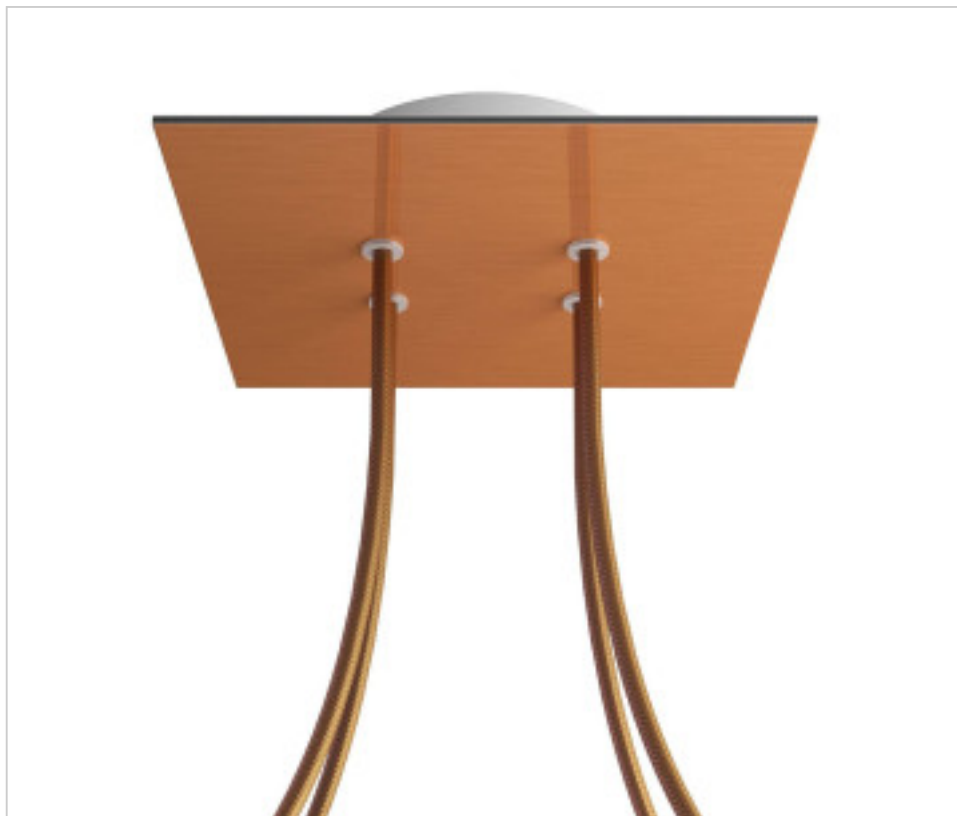

ACCESOIRES METAL > KIT rosaces de plafond > KIT rosaces de plafond en métal
Rosaces carré en métal 4 trous avec couvercle Rose-One

CDKROQ204F108

KIT Rose-one carré 20X20 4 trous Cuivre satiné

4 nov. 2024

PRIX

	Lot	Prix sans TVA
	1	23,01€
	5	21,92€
	10	20,87€

Suite à la page suivante >>

ACCESSOIRES METAL > KIT rosaces de plafond > KIT rosaces de plafond en métal
Rosaces carré en métal 4 trous avec couvercle Rose-One

CDKROQ204F108

KIT Rose-one carré 20X20 4 trous Cuivre satiné

SPÉCIFICATIONS TECHNIQUES

Pesage: 611 Grammes

REMARQUES

Système complet Square Roshe-One. Comprend des éléments de fixation

AUTRES CARACTÉRISTIQUES

Longueur (mm): 200

Largeur (mm): 200

Hauteur (mm): 35