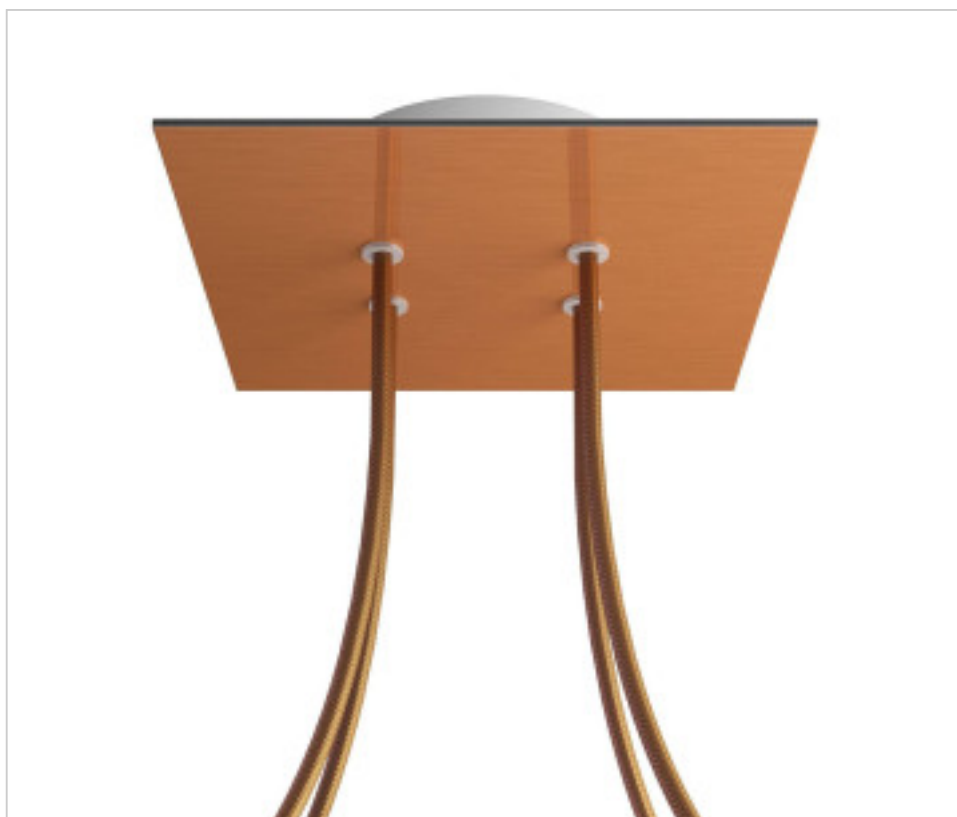

ACCESSOIRES METAL > KIT rosaces de plafond > KIT rosaces de plafond en métal
Rosaces carré en métal 4 trous avec couvercle Rose-One

CDKROQ204F108

KIT Rose-one carré 20X20 4 trous Cuivre satiné

4 mars 2025

DESCRIPTION

<iframe width="300" height="200" src="https://www.youtube.com/embed/P5N7h5tYtYc" frameborder="0" allow="accelerometer; autoplay; encrypted-media; gyroscope; picture-in-picture" allowfullscreen></iframe>

PRIX

	Lot	Prix sans TVA
	1	23,01€
	5	21,92€
	10	20,87€

Suite à la page suivante >>