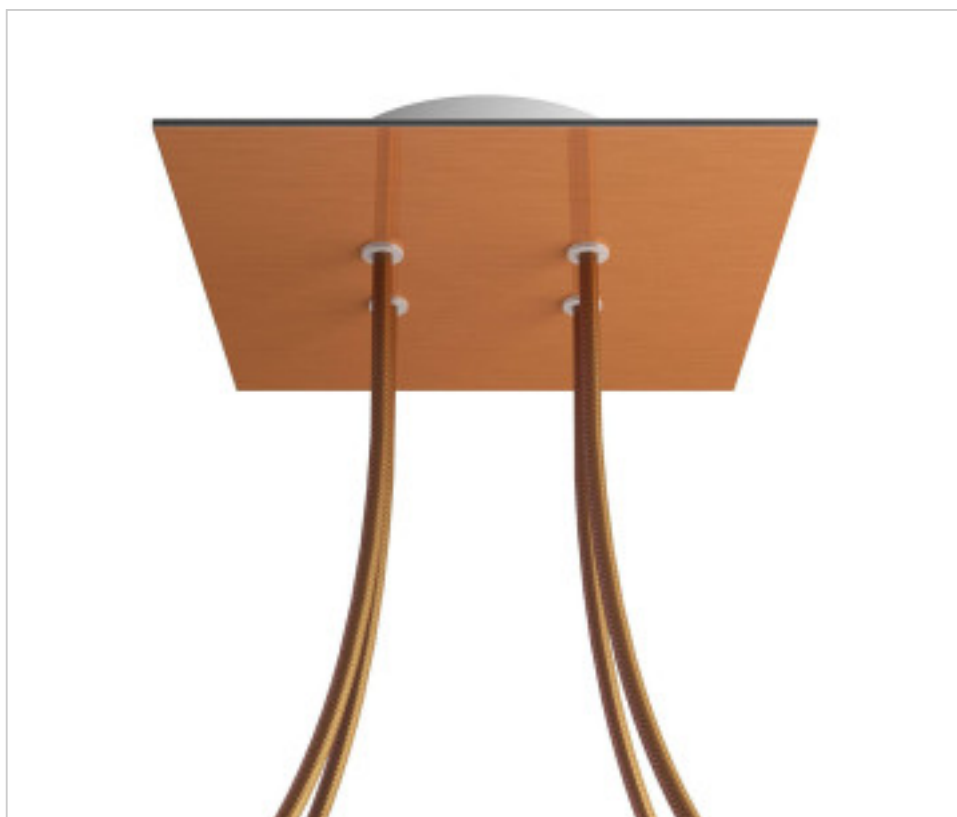

ACCESOIRES METAL > KIT rosaces de plafond > KIT rosaces de plafond en métal
Rosaces carré en métal 4 trous avec couvercle Rose-One

CDKROQ204F108

KIT Rose-one carré 20X20 4 trous Cuivre satiné

6 avril 2025

PRIX

	Lot	Prix sans TVA
	1	23,01€
	5	21,92€
	10	20,87€

Suite à la page suivante >>

ACCESSOIRES METAL > KIT rosaces de plafond > KIT rosaces de plafond en métal
Rosaces carré en métal 4 trous avec couvercle Rose-One

CDKROQ204F108

KIT Rose-one carré 20X20 4 trous Cuivre satiné

SPÉCIFICATIONS TECHNIQUES

Pesage: 611 Grammes

REMARQUES

Système complet Square Roshe-One. Comprend des éléments de fixation

AUTRES CARACTÉRISTIQUES

Longueur (mm): 200

Largeur (mm): 200

Hauteur (mm): 35