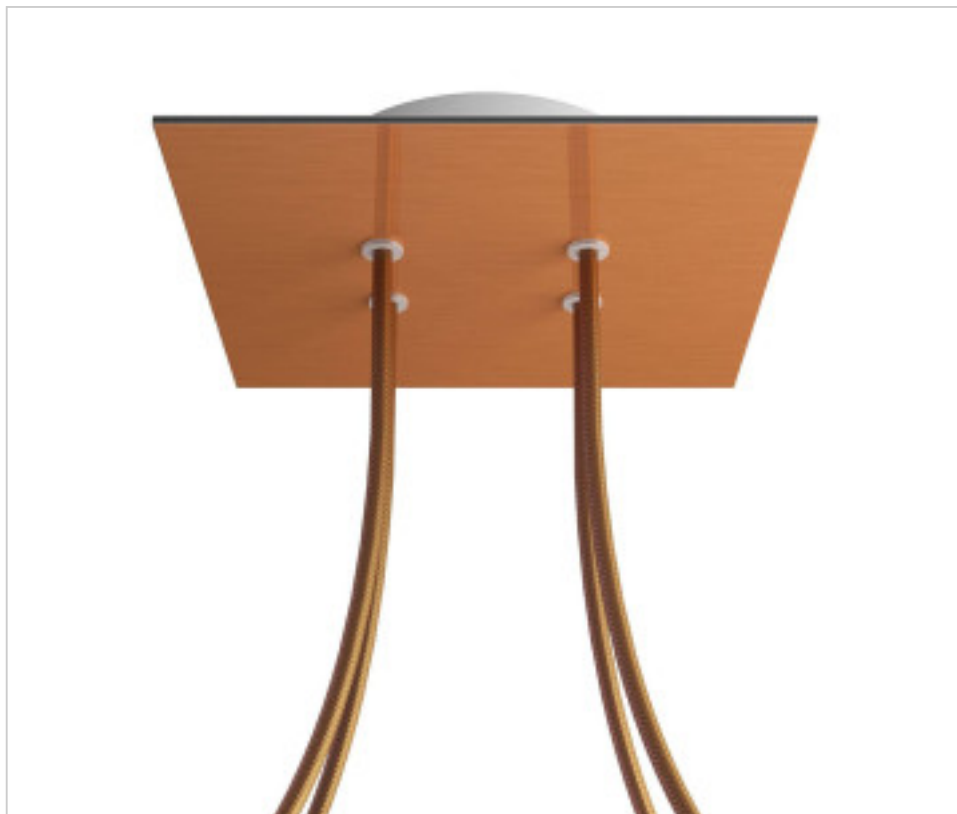

ACCESOIRES METAL > KIT rosaces de plafond > KIT rosaces de plafond en métal
Rosaces carré en métal 4 trous avec couvercle Rose-One

CDKROQ204F108

KIT Rose-one carré 20X20 4 trous Cuivre satiné

22 déc. 2024

PRIX

	Lot	Prix sans TVA
	1	23,01€
	5	21,92€
	10	20,87€

Suite à la page suivante >>

ACCESSOIRES METAL > KIT rosaces de plafond > KIT rosaces de plafond en métal
Rosaces carré en métal 4 trous avec couvercle Rose-One

CDKROQ204F108

KIT Rose-one carré 20X20 4 trous Cuivre satiné

SPÉCIFICATIONS TECHNIQUES

Pesage: 611 Grammes

REMARQUES

Système complet Square Roshe-One. Comprend des éléments de fixation

AUTRES CARACTÉRISTIQUES

Longueur (mm): 200

Largeur (mm): 200

Hauteur (mm): 35