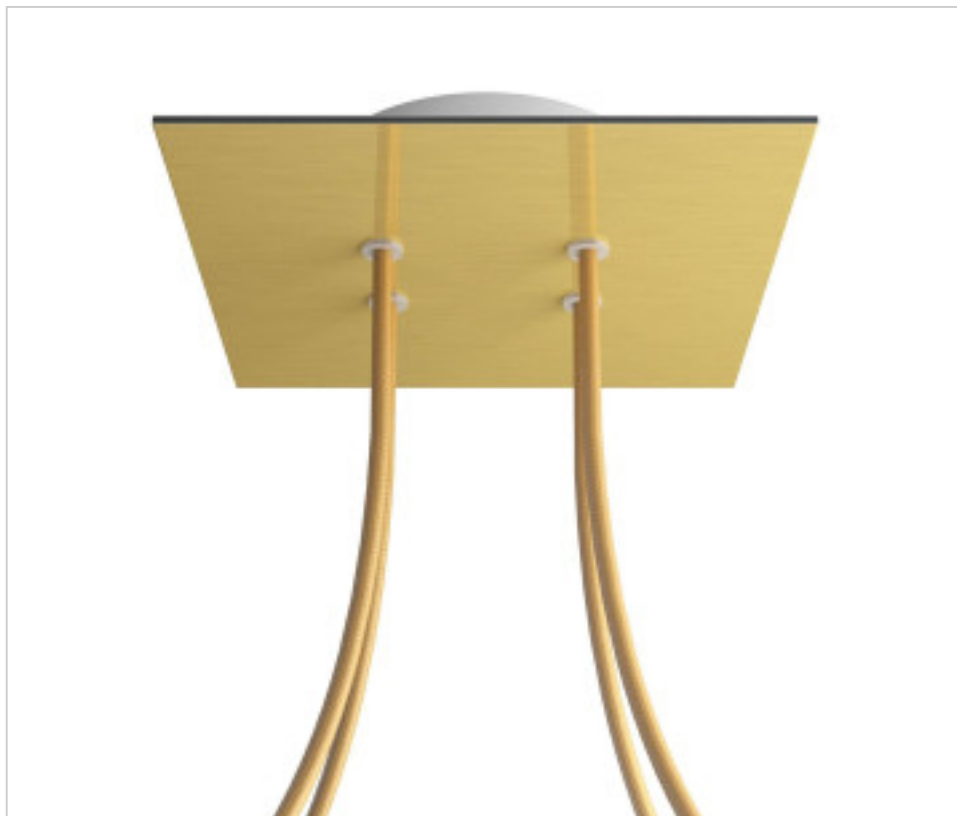

ACCESSOIRES METAL > KIT rosaces de plafond > KIT rosaces de plafond en métal
Rosaces carré en métal 4 trous avec couvercle Rose-One

CDKROQ204F107

KIT Rose-one carré 20X20 4 trous Laiton satiné

4 mars 2025

PRIX

	Lot	Prix sans TVA
	1	23,01€
	5	21,92€
	10	20,87€

Suite à la page suivante >>

ACCESSOIRES METAL > KIT rosaces de plafond > KIT rosaces de plafond en métal
Rosaces carré en métal 4 trous avec couvercle Rose-One

CDKROQ204F107

KIT Rose-one carré 20X20 4 trous Laiton satiné

SPÉCIFICATIONS TECHNIQUES

Pesage: 611 Grammes

REMARQUES

Système complet Square Roshe-One. Comprend des éléments de fixation

AUTRES CARACTÉRISTIQUES

Longueur (mm): 200

Largeur (mm): 200

Hauteur (mm): 35