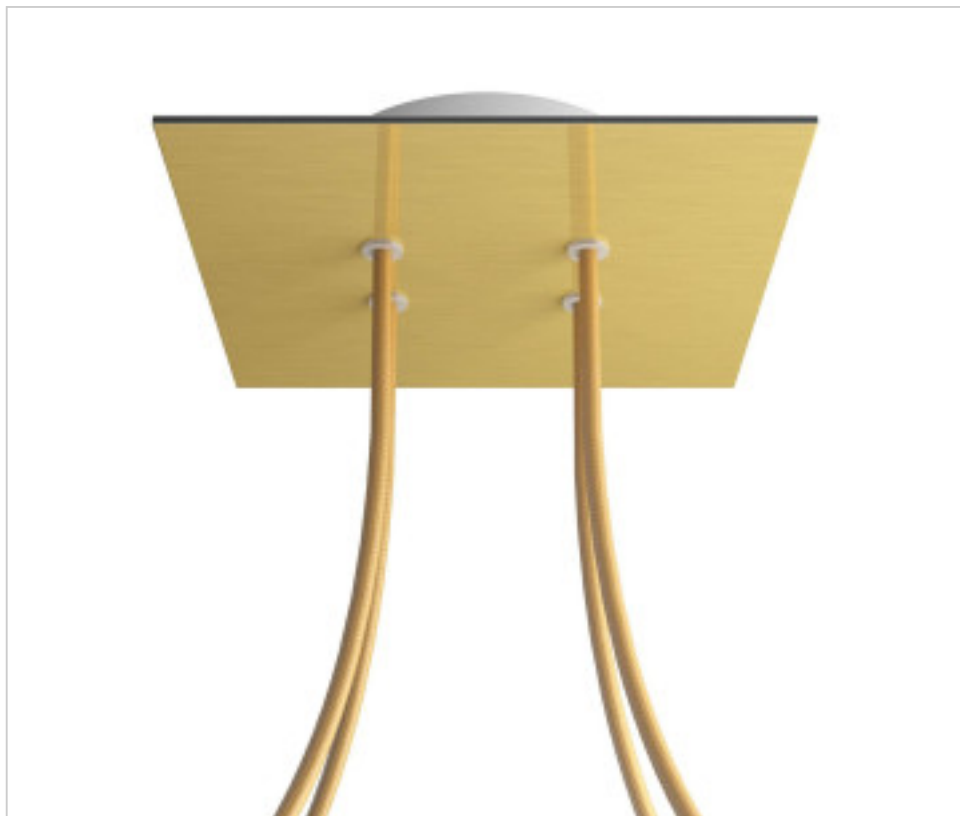

ACCESSOIRES METAL > KIT rosaces de plafond > KIT rosaces de plafond en métal
Rosaces carré en métal 4 trous avec couvercle Rose-One

CDKROQ204F107

KIT Rose-one carré 20X20 4 trous Laiton satiné

6 avril 2025

PRIX

	Lot	Prix sans TVA
	1	23,01€
	5	21,92€
	10	20,87€

Suite à la page suivante >>

ACCESSOIRES METAL > KIT rosaces de plafond > KIT rosaces de plafond en métal
Rosaces carré en métal 4 trous avec couvercle Rose-One

CDKROQ204F107

KIT Rose-one carré 20X20 4 trous Laiton satiné

SPÉCIFICATIONS TECHNIQUES

Pesage: 611 Grammes

REMARQUES

Système complet Square Roshe-One. Comprend des éléments de fixation

AUTRES CARACTÉRISTIQUES

Longueur (mm): 200

Largeur (mm): 200

Hauteur (mm): 35