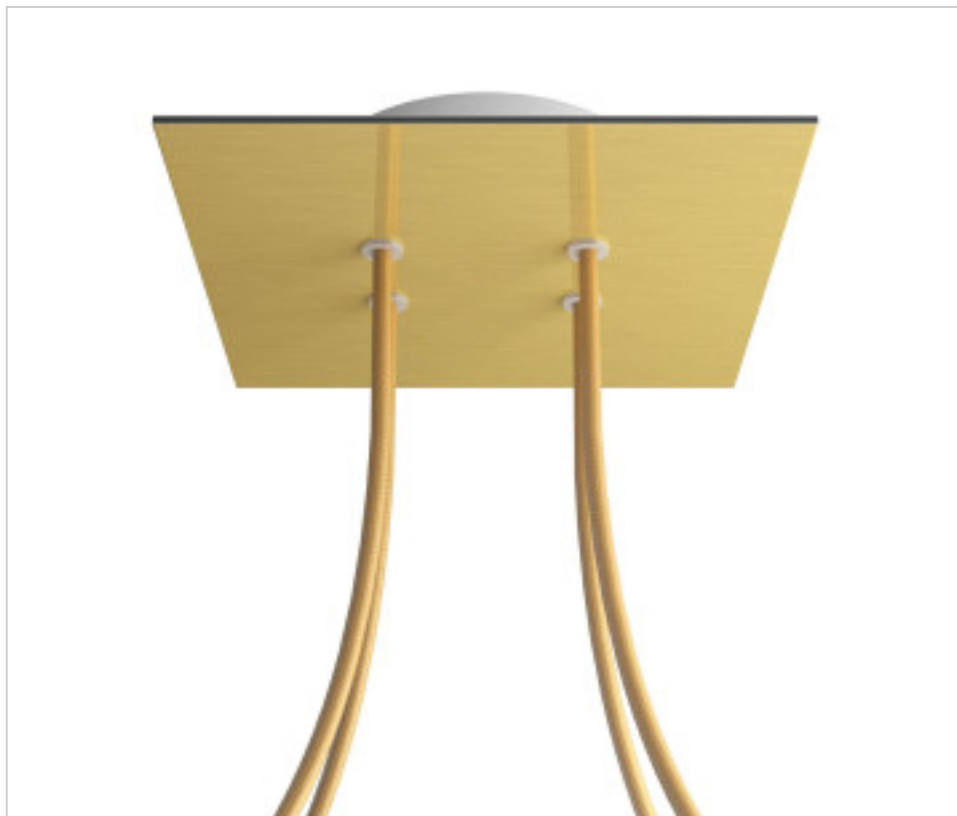

ACCESSOIRES METAL > KIT rosaces de plafond > KIT rosaces de plafond en métal
Rosaces carré en métal 4 trous avec couvercle Rose-One

CDKROQ204F107

KIT Rose-one carré 20X20 4 trous Laiton satiné

4 nov. 2024

PRIX

	Lot	Prix sans TVA
	1	23,01€
	5	21,92€
	10	20,87€

Suite à la page suivante >>

ACCESSOIRES METAL > KIT rosaces de plafond > KIT rosaces de plafond en métal
Rosaces carré en métal 4 trous avec couvercle Rose-One

CDKROQ204F107

KIT Rose-one carré 20X20 4 trous Laiton satiné

SPÉCIFICATIONS TECHNIQUES

Pesage: 611 Grammes

REMARQUES

Système complet Square Roshe-One. Comprend des éléments de fixation

AUTRES CARACTÉRISTIQUES

Longueur (mm): 200

Largeur (mm): 200

Hauteur (mm): 35