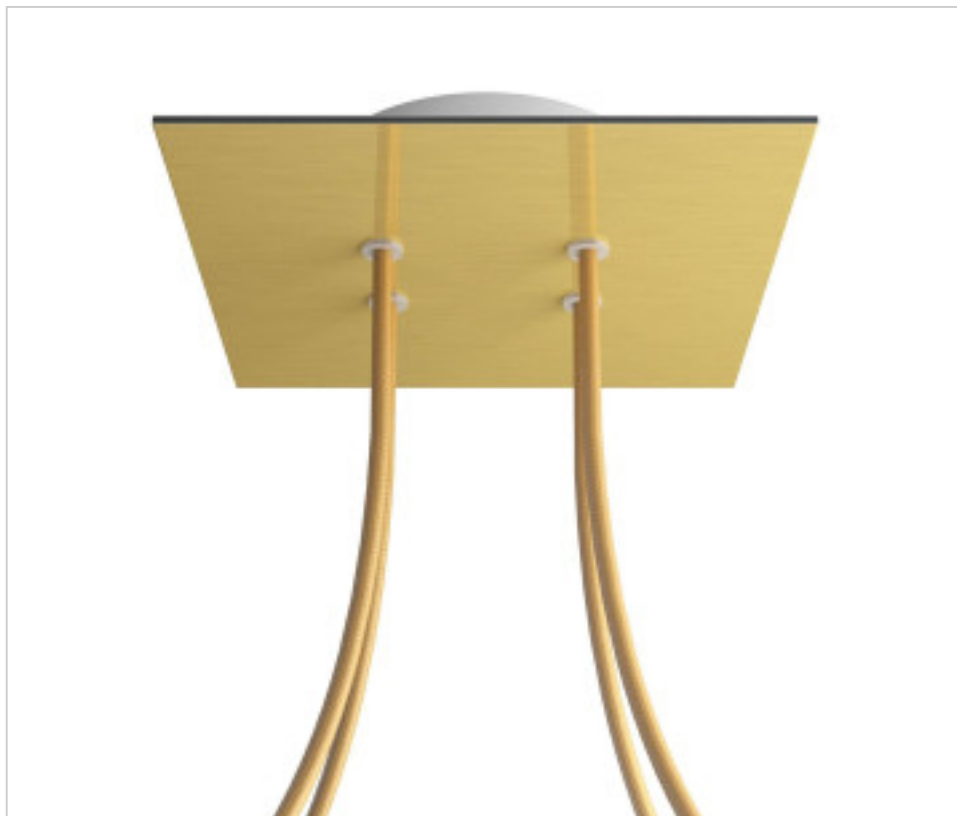

ACCESSOIRES METAL > KIT rosaces de plafond > KIT rosaces de plafond en métal
Rosaces carré en métal 4 trous avec couvercle Rose-One

CDKROQ204F107

KIT Rose-one carré 20X20 4 trous Laiton satiné

1 févr. 2025

PRIX

	Lot	Prix sans TVA
	1	23,01€
	5	21,92€
	10	20,87€

Suite à la page suivante >>

ACCESSOIRES METAL > KIT rosaces de plafond > KIT rosaces de plafond en métal
Rosaces carré en métal 4 trous avec couvercle Rose-One

CDKROQ204F107

KIT Rose-one carré 20X20 4 trous Laiton satiné

SPÉCIFICATIONS TECHNIQUES

Pesage: 611 Grammes

REMARQUES

Système complet Square Roshe-One. Comprend des éléments de fixation

AUTRES CARACTÉRISTIQUES

Longueur (mm): 200

Largeur (mm): 200

Hauteur (mm): 35