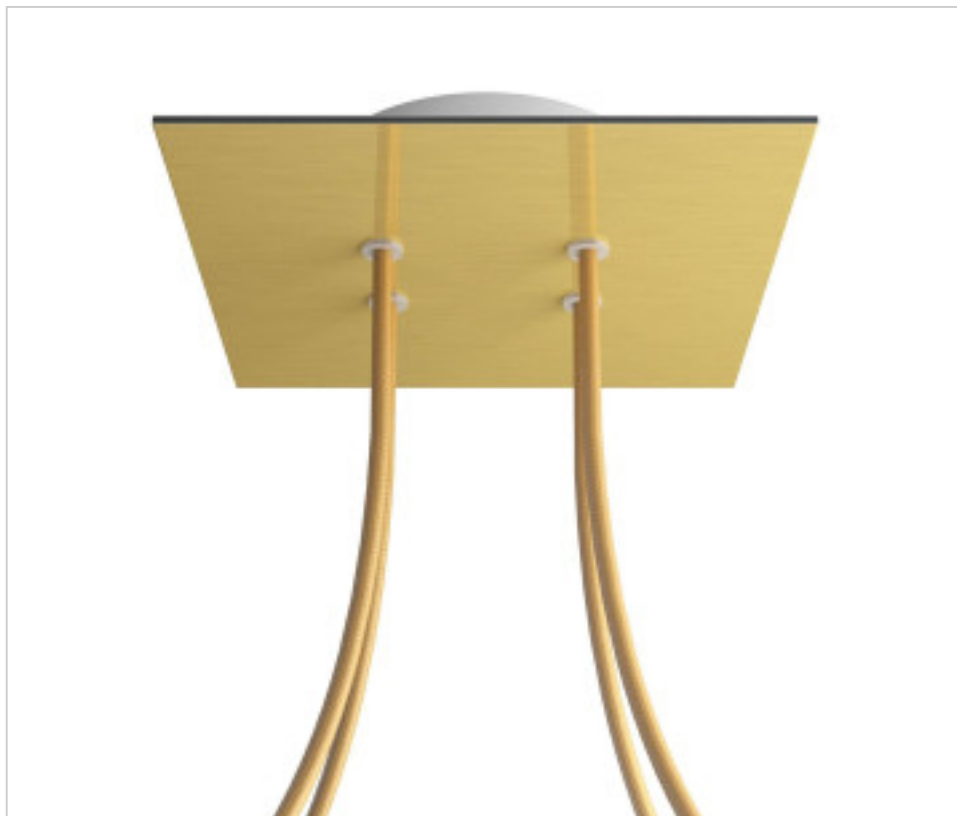

ACCESSOIRES METAL > KIT rosaces de plafond > KIT rosaces de plafond en métal  
Rosaces carré en métal 4 trous avec couvercle Rose-One

**CDKROQ204F107**

**KIT Rose-one carré 20X20 4 trous Laiton satiné**

## PRIX

	Lot	Prix sans TVA
	1	23,01€
	5	21,92€
	10	20,87€

Suite à la page suivante >>

ACCESSOIRES METAL > KIT rosaces de plafond > KIT rosaces de plafond en métal  
Rosaces carré en métal 4 trous avec couvercle Rose-One

CDKROQ204F107

**KIT Rose-one carré 20X20 4 trous Laiton satiné**

## AUTRES CARACTÉRISTIQUES

---

Longueur (mm): 200

Largeur (mm): 200

Hauteur (mm): 35